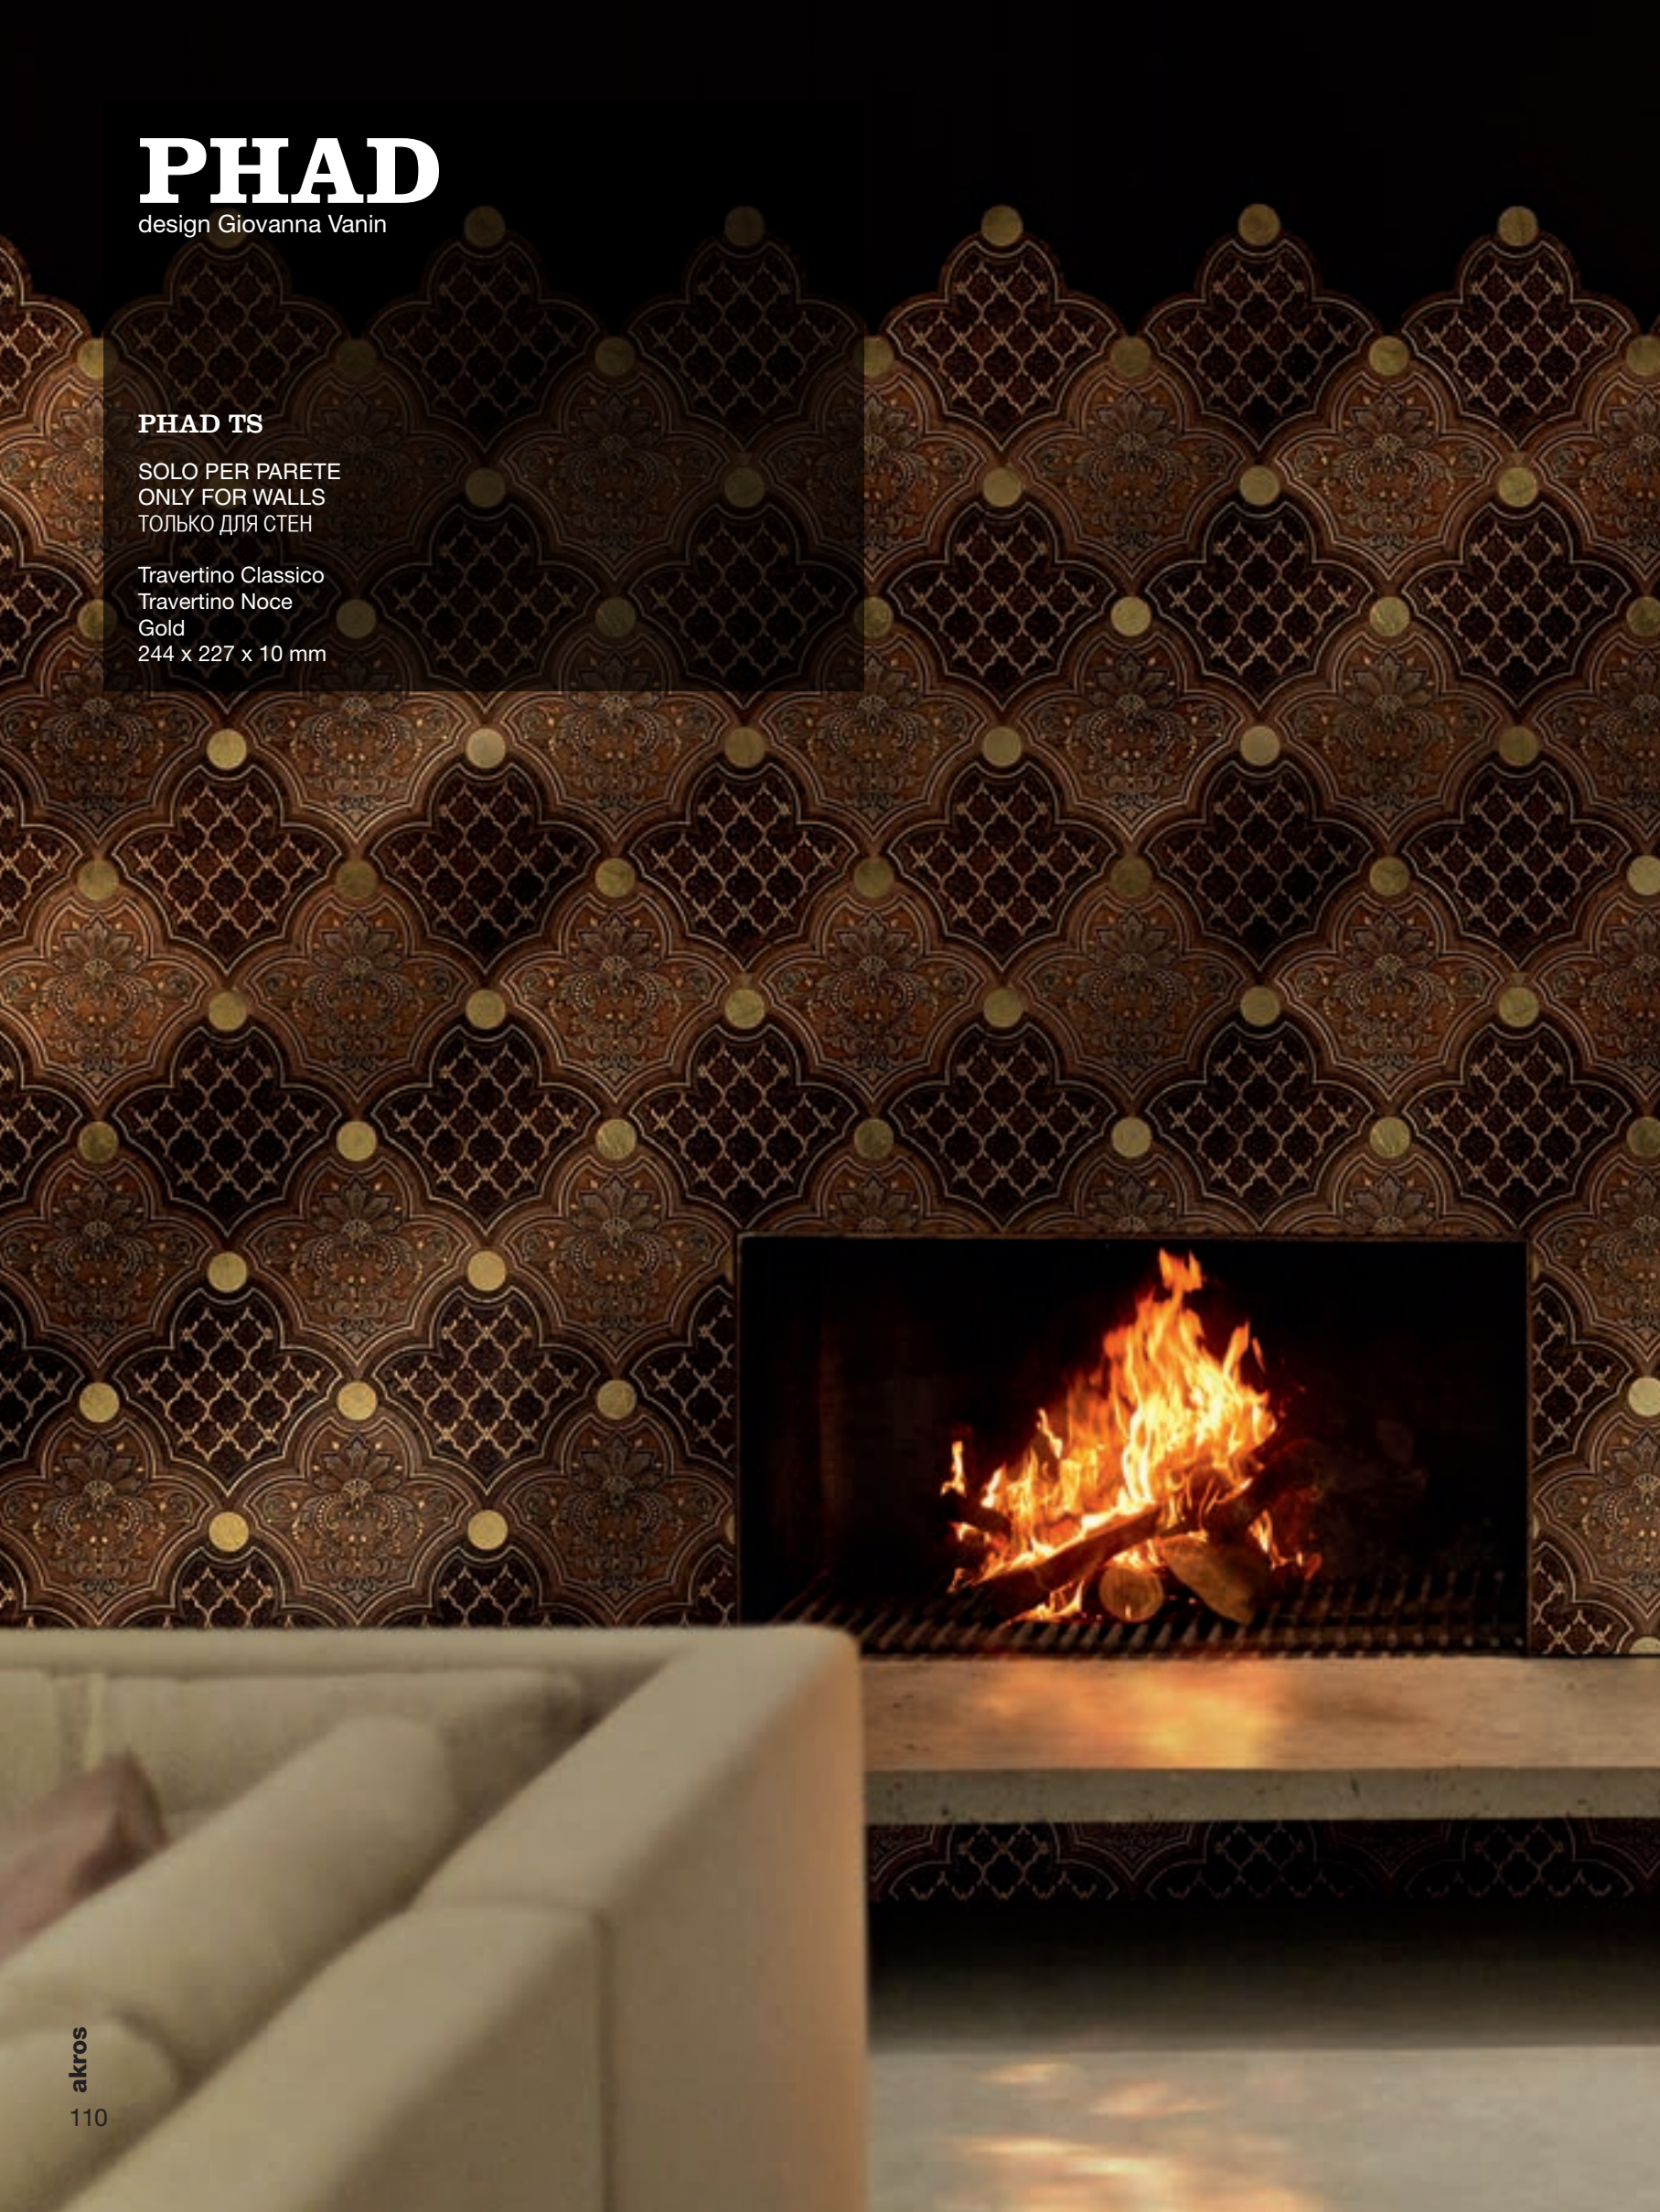

PHAD

design Giovanna Vanin

PHAD TS

SOLO PER PARETE
ONLY FOR WALLS
ТОЛЬКО ДЛЯ СТЕН

Travertino Classico
Travertino Noce
Gold
244 x 227 x 10 mm