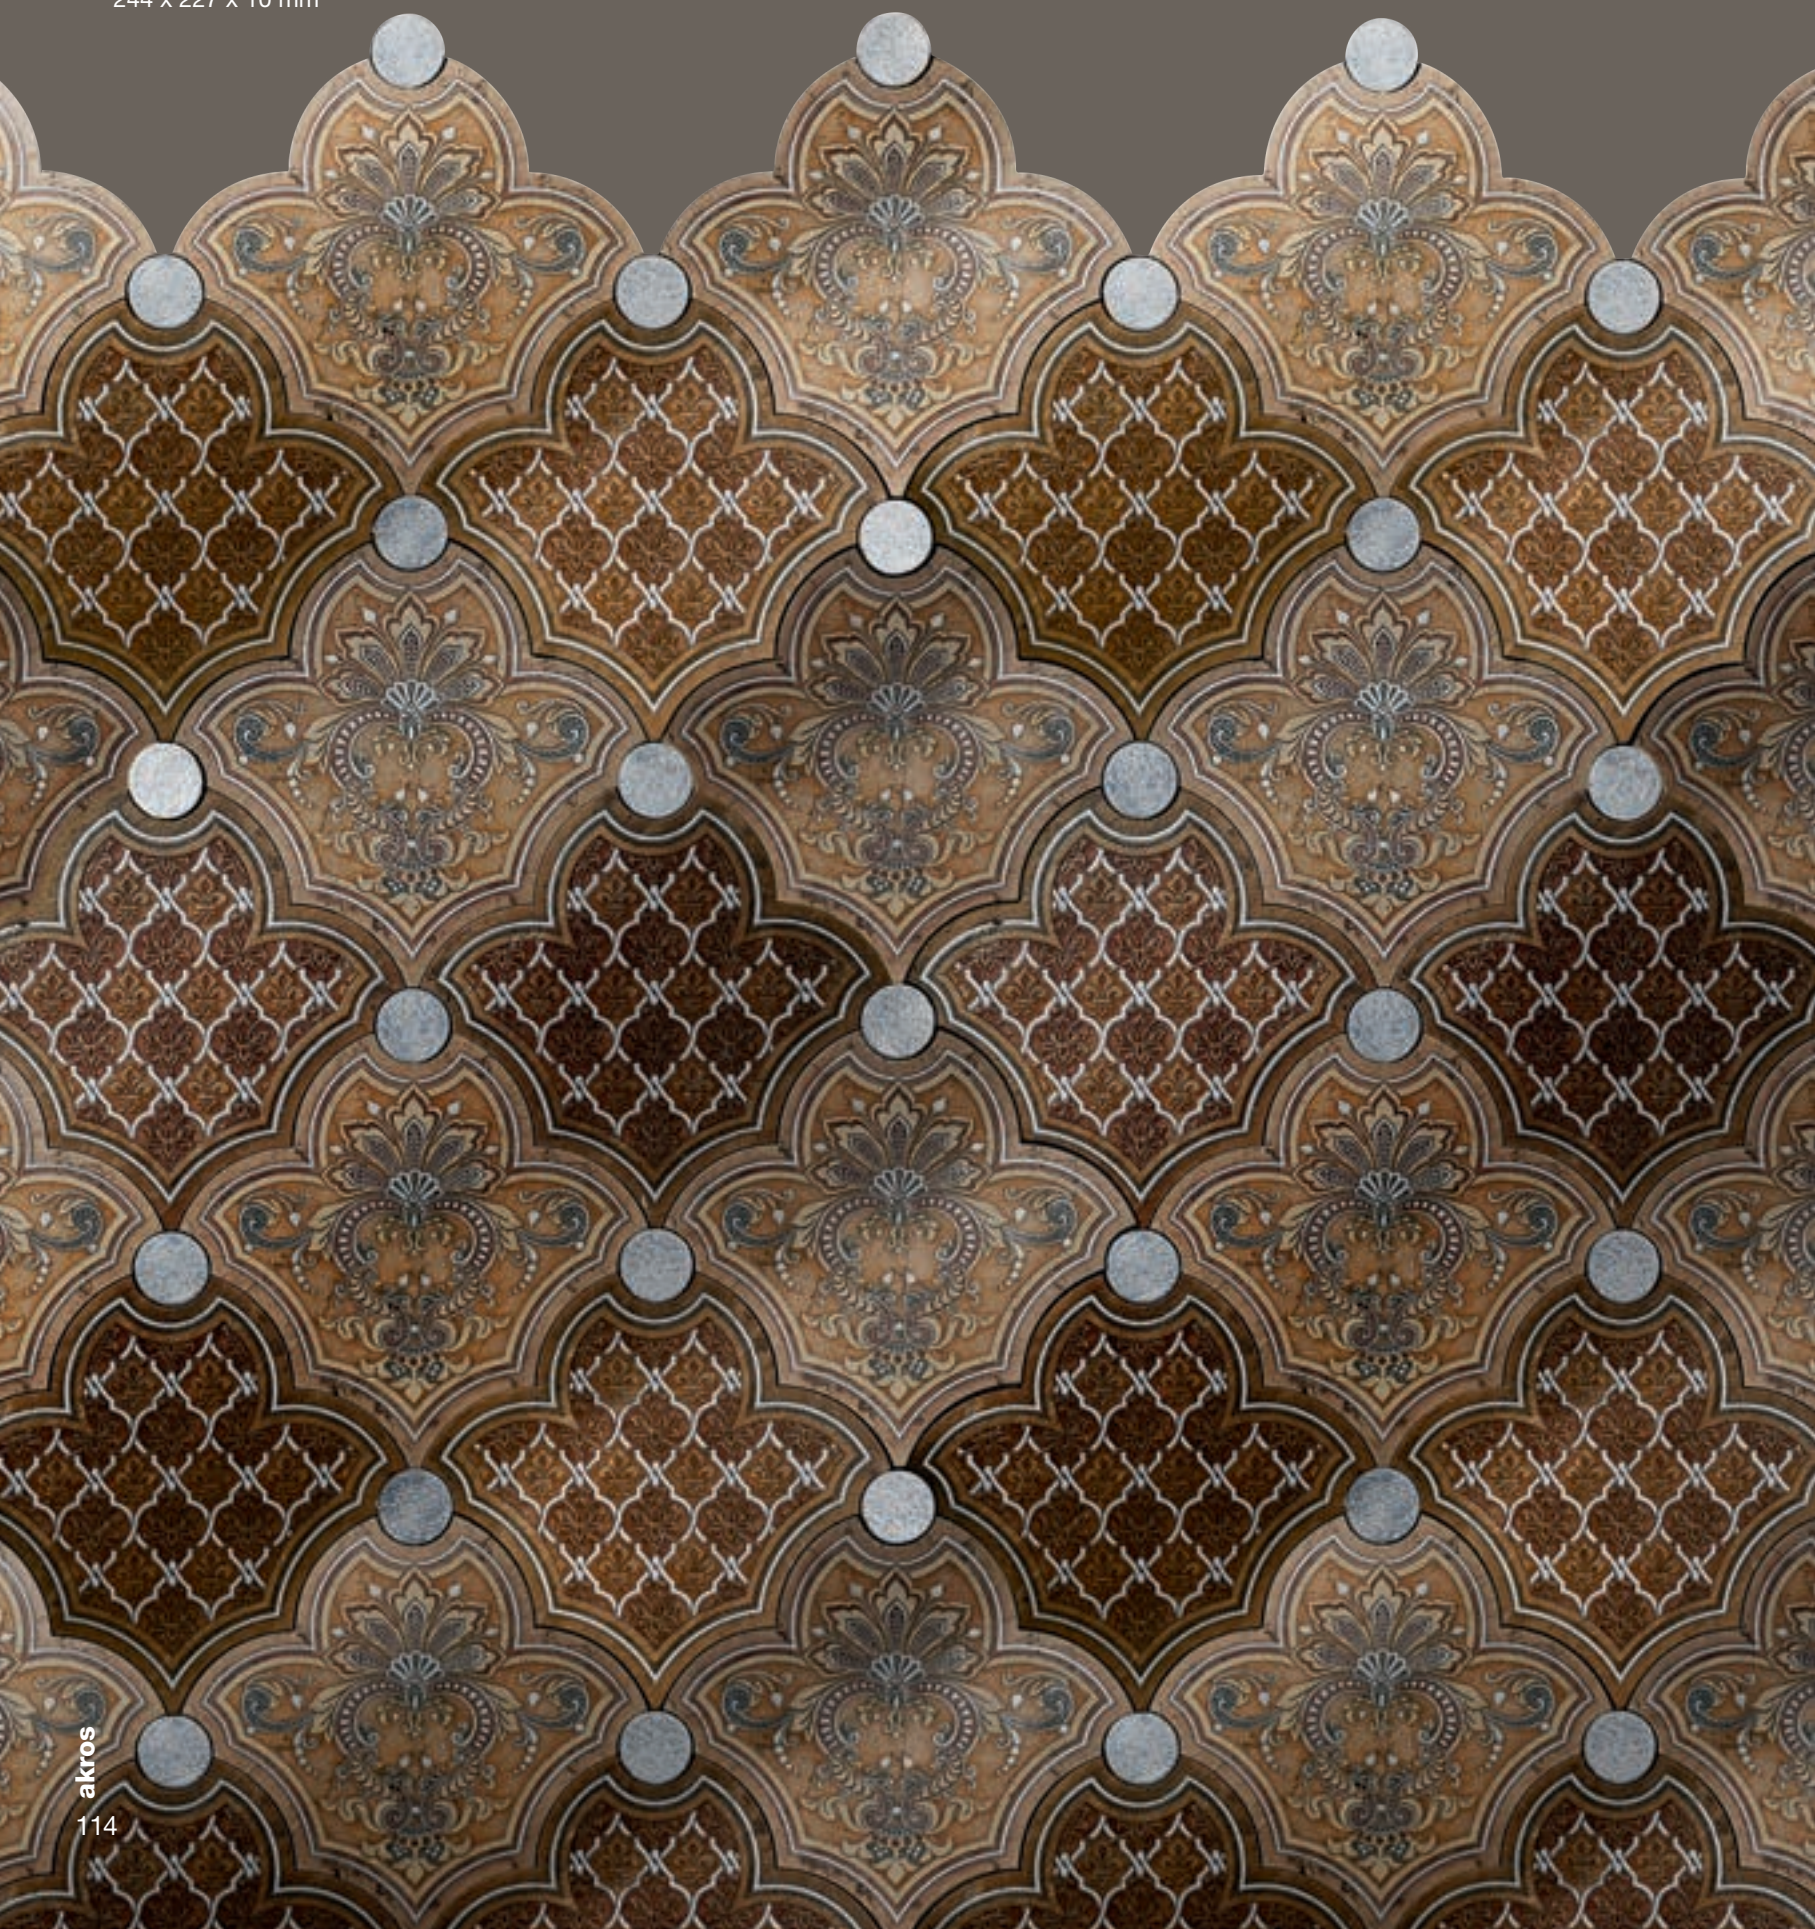

PHAD

design Giovanna Vanin

PHAD TS

SOLO PER PARETE
ONLY FOR WALLS
ТОЛЬКО ДЛЯ СТЕН

Travertino Classico
Travertino Noce
Gold
244 x 227 x 10 mm

PHAD T

PER PAVIMENTO E PARETE
FOR FLOORS AND WALLS
ДЛЯ ПОЛОВ И СТЕН

Rosso Asiago
Gold
453 x 422 x 10 mm

PHAD T

PER PAVIMENTO E PARETE
FOR FLOORS AND WALLS
ДЛЯ ПОЛОВ И СТЕН

Rosso Asiago
Silver
453 x 422 x 10 mm

PHAD TS

SOLO PER PARETE
ONLY FOR WALLS
ТОЛЬКО ДЛЯ СТЕН

Travertino Classico
Travertino Noce
Silver
244 x 227 x 10 mm

PHAD

design Giovanna Vanin

T Acquafornte rifinita con foglia metallica nella parte inferiore dello scavo.

TS Acquafornte rifinita con foglia metallica sulla parte superiore dello scavo.

T Acquafornte with metallic leaf applied on the etched pattern.

PHAD TS
Travertino Classico
Travertino Noce
Gold
244 x 227 x 10 mm

PHAD T
Rosso Asiago
Silver
453 x 422 x 10 mm

PHAD T
Rosso Asiago
Gold
453 x 422 x 10 mm