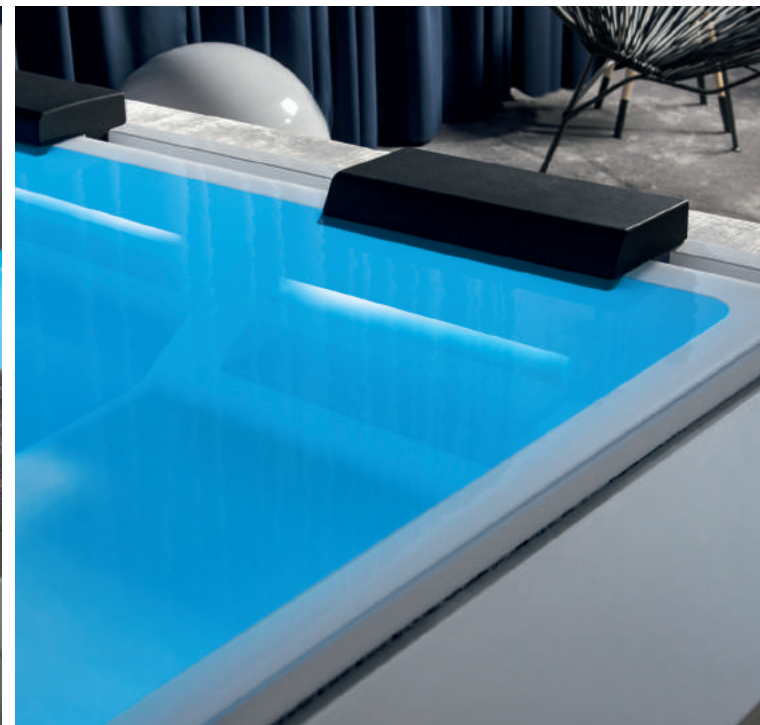

GHOST PLUS
AN EXCLUSIVE TRESSE PATENT

PHANTOM
235 x 235 x H 98 CM

PHANTOM
235 x 235 x H 98 CM

60

61