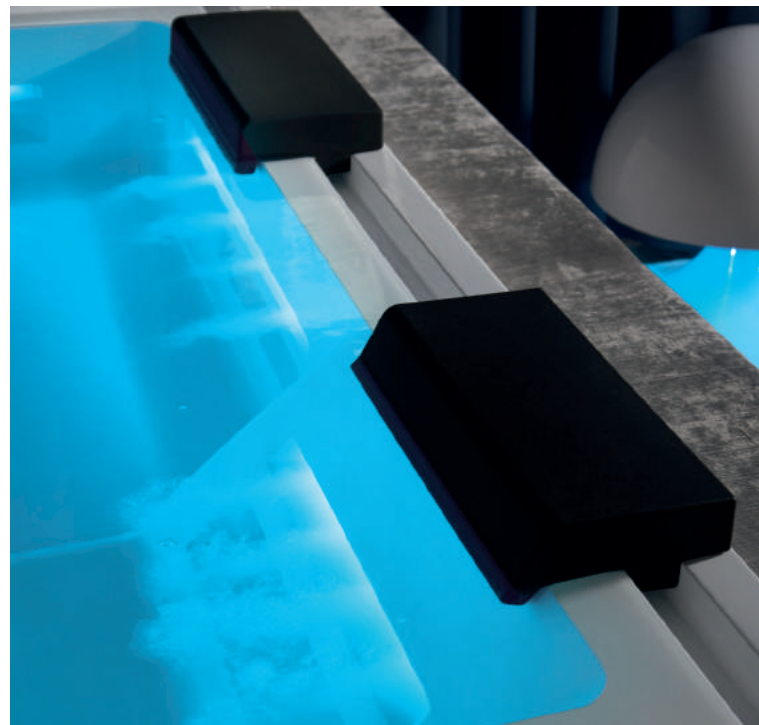

GHOST PLUS
AN EXCLUSIVE TRESSE PATENT

PHANTOM
235 x 235 x H 98 CM

PHANTOM
235 x 235 x H 98 CM

60

61