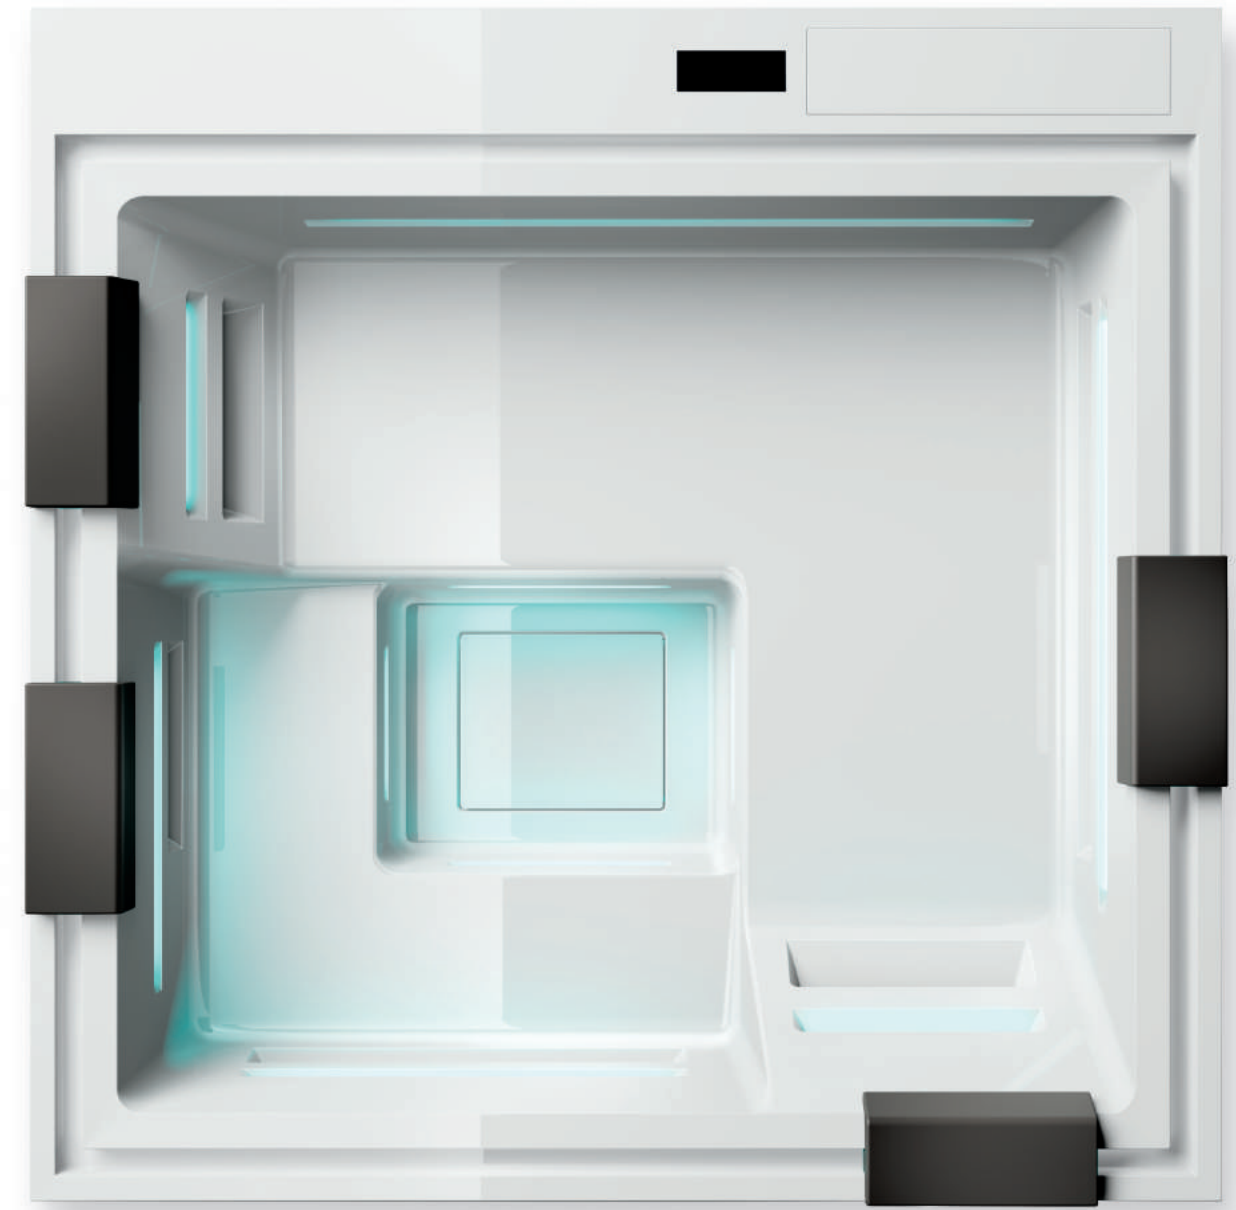

GHOST PLUS
AN EXCLUSIVE TRESSE PATENT

PHANTOM
235 x 235 x H 98 CM

PHANTOM
235 x 235 x H 98 CM

60

61