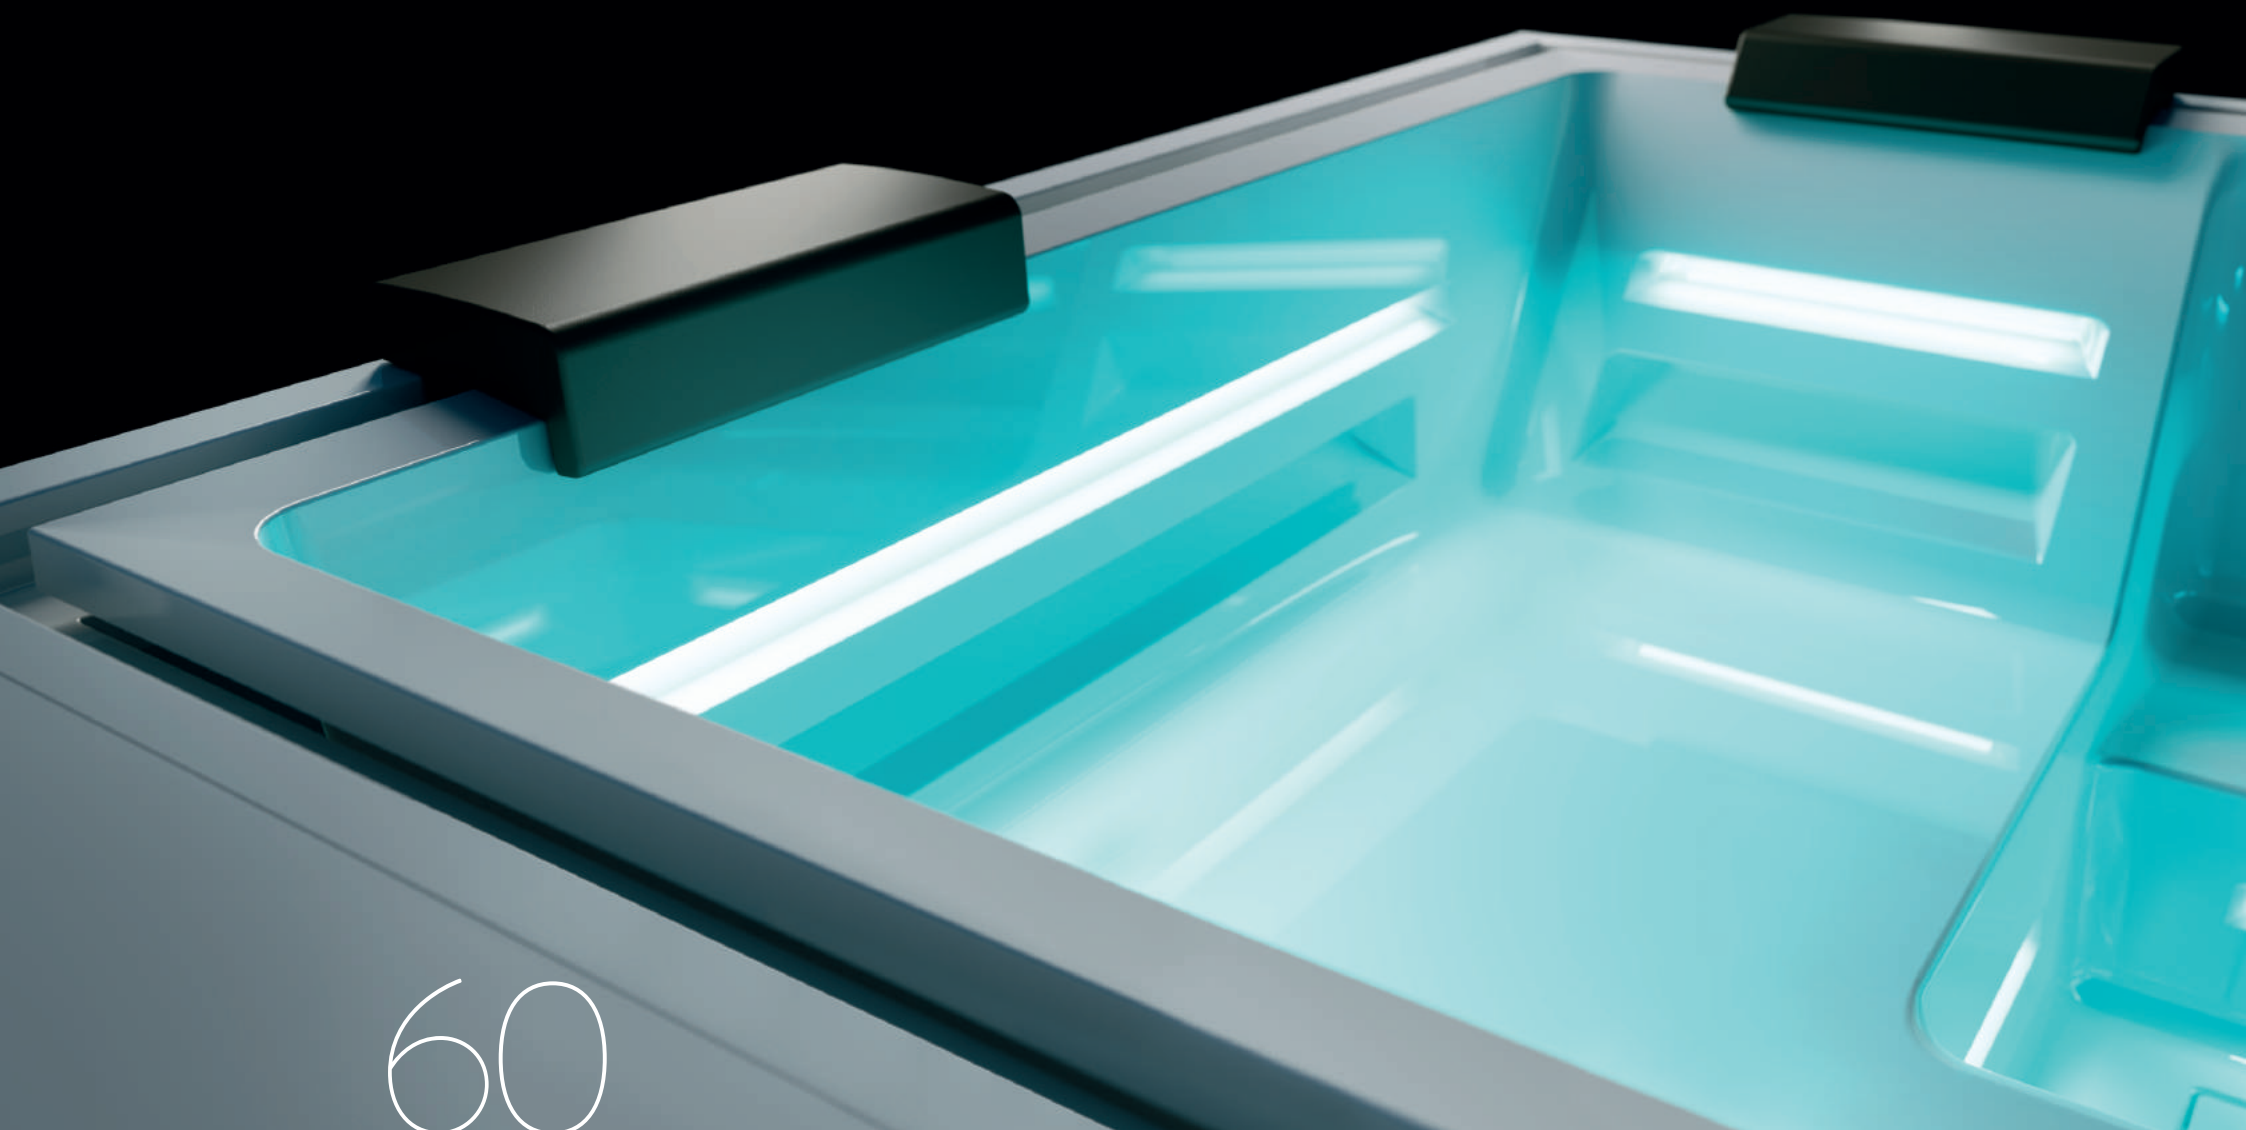

GHOST PLUS
AN EXCLUSIVE TRESSE PATENT

PHANTOM
235 x 235 x H 98 CM

PHANTOM
235 x 235 x H 98 CM

60

61