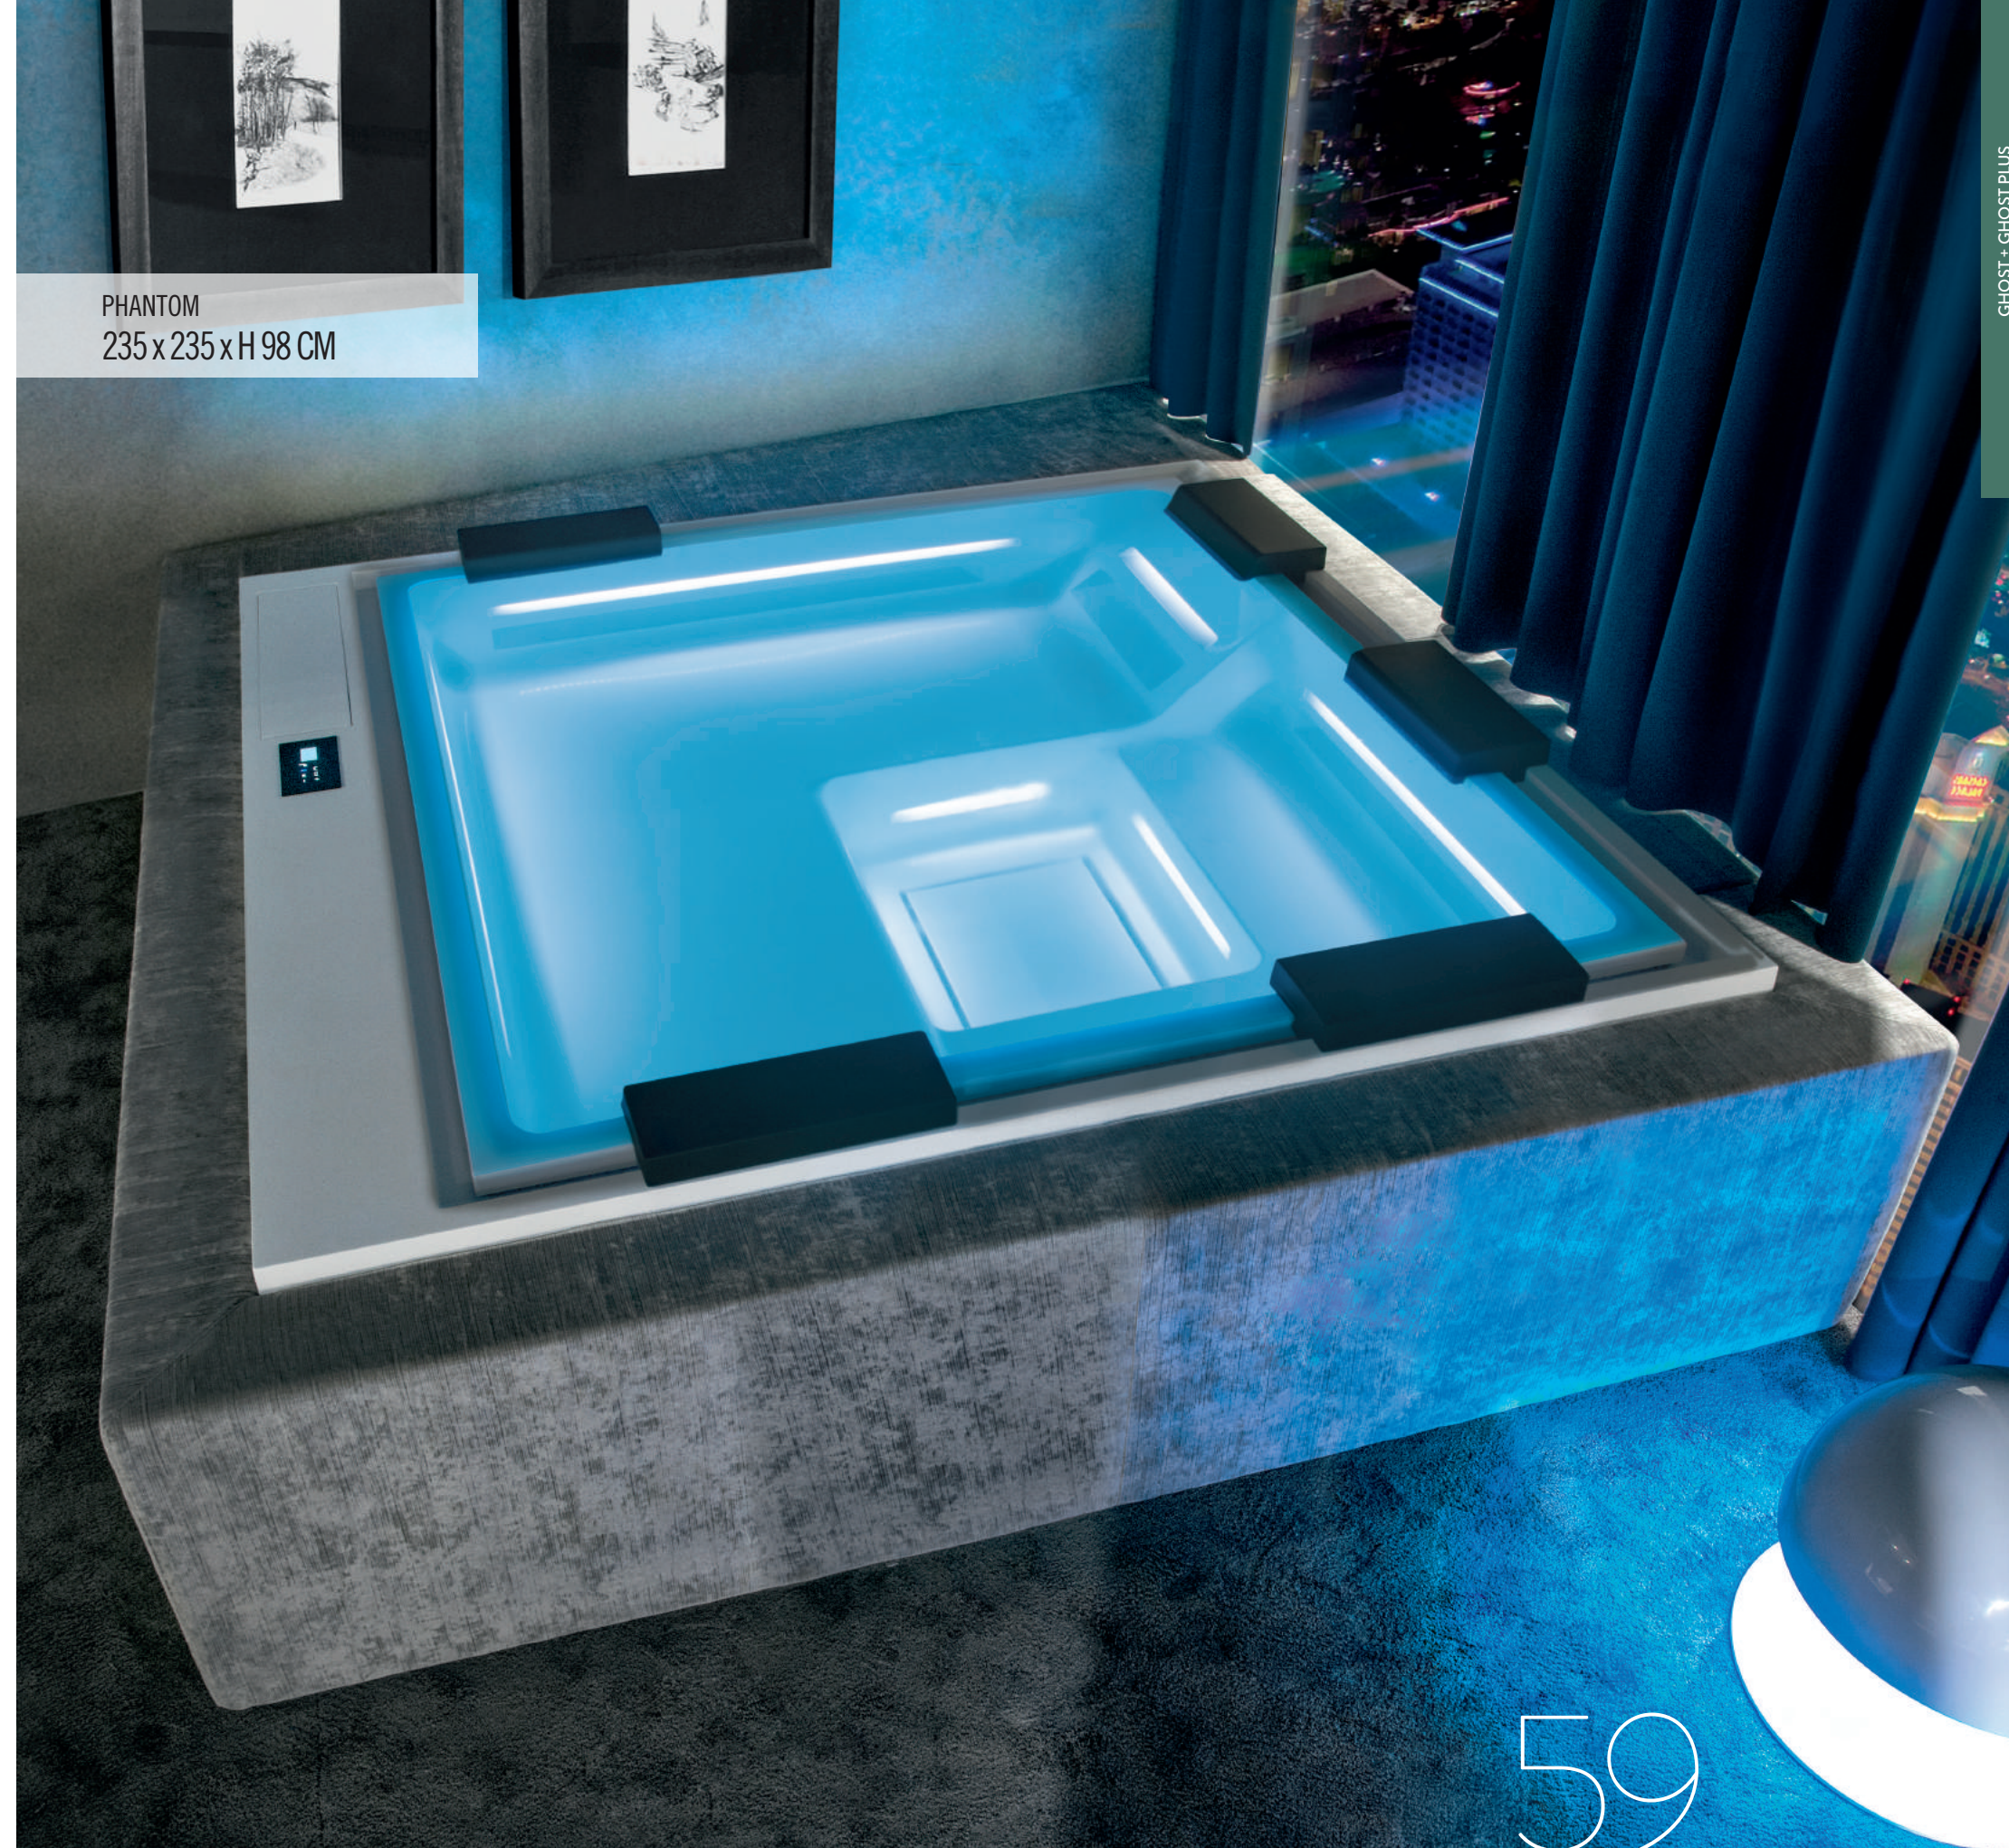

GHOST PLUS
AN EXCLUSIVE TRESSE PATENT

PHANTOM
235 x 235 x H 98 CM

PHANTOM
235 x 235 x H 98 CM

60

61