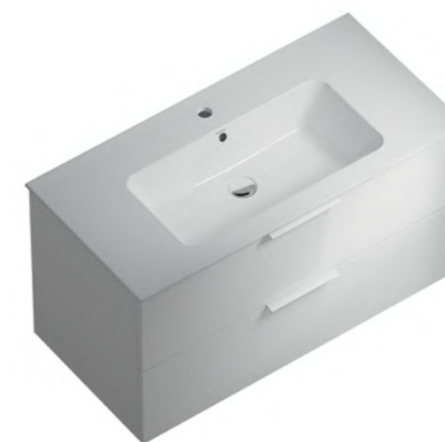

тумба | furniture
PI.F.95\WHT | 95 CM