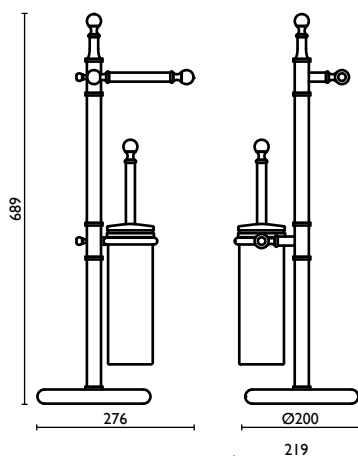

RE 635

Piantana con porta rotolo e porta scopino in ottone h 69 cm.

Standing with toilet roll holder and toilet brush holder in brass h 69 cm.

Porte-papier sur pied et porte-balai en laiton h 69 cm.

Handtuchständer mit Papierrollenhalter und Toilettenbürsten-Garnitur h 69 cm.

Стойка напольная с бумагодержателем и ёршиком, h 69 см.

51	cromo chrome chrome	chrom хром
52	oro gold or	Gold Золото
92	ottone antico old bronze vieux bronze	Bronze Старинная Латунь

INDICATA PER SERIE
MATCHING WITH SERIES
RATTACHÉE À SERIES
GEEIGNET FÜR DIE SERIE
ПОДХОДИТ ДЛЯ СЕРИИ

CANOVA, OPERA, PREZIOSA, SHIRE, REGENCY, TEMPO