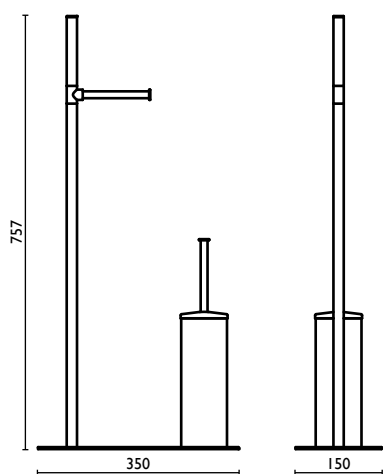

TE 633

Piantana con porta rotolo e porta scopino in ottone h 75 cm.
Standing with toilet roll holder and toilet brush holder in brass h 75 cm.
Porte-papier sur pied et porte-balai en laiton h 75 cm.
Handtuchständer mit Papierrollenhalter und Toilettenbürsten-Garnitur h 75 cm.
Стойка напольная с бумагодержателем и ёршиком, h 75 см.

51	cromo chrome chrome	chrom хром
90	nicel spazz. brushed nickel vieil argent	Silber Шлифованный никель