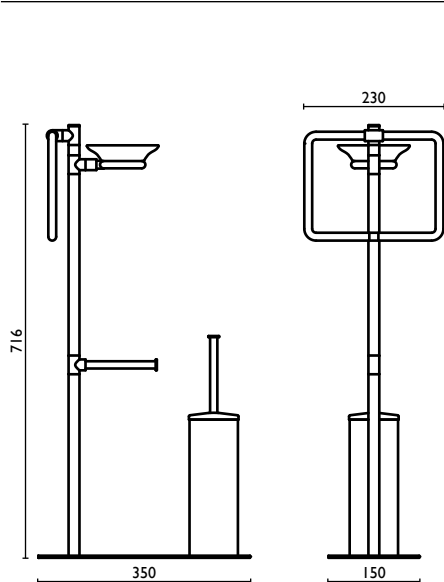

INDICATA PER SERIE
MATCHING WITH SERIES
RATTACHÉE À SERIES
GEEIGNET FÜR DIE SERIE
ПОДХОДИТ ДЛЯ СЕРИИ

AMBIENTE, AMBIENTE ELITE, CARMEN, GRAND HOTEL, STANZA, TECNO, TECNOHOTEL, TOSCA, TRATTO

TE 635

Piantana con porta rotolo, porta sapone in vetro satinato e porta scopino in ottone h 74 cm.
Standing with toilet roll holder, soap holder in satin glass and toilet brush holder in brass h 74 cm.
Porte-papier sur pied, porte-savon en verre dépoli et porte-balai en laiton h 74 cm.
Handtuchständer mit Kreisförmiger Handtuchhalter und Satiniertglas-Seifenhalter, Papierrollenhalter und Toilettenbürsten-Garnitur h 74 cm.
Стойка напольная с полотенцедержателями кольцо, мыльницей из матового стекла, бумагодержателем и ёршиком, h 74 см.

51	cromo chrome chrome	chrom хром
90	nicel spazz. brushed nickel vieil argent	Silber Шлифованный никель