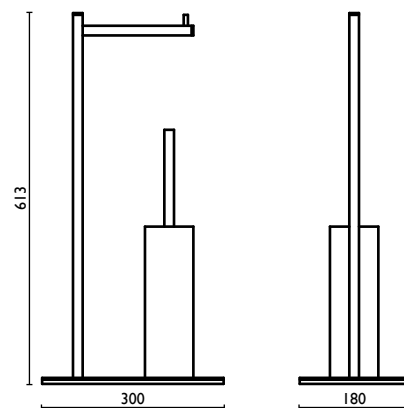

QU 633

Piantana con porta rotolo e porta scopino in ottone h 61 cm.

Standing with toilet roll holder and toilet brush holder in brass h 61 cm.

Porte-papier sur pied et porte-balai en laiton h 61 cm.

Handtuchständer mit Papierrollenhalter und Toilettenbürsten-Garnitur h 61 cm.

Стойка напольная с бумагодержателем и ёршиком, h 61 см.

51 | cromo
chrome
chrome | chrom
хром

INDICATA PER SERIE
MATCHING WITH SERIES
RATTACHÉE À SERIES
GEEIGNET FÜR DIE SERIE
ПОДХОДИТ ДЛЯ СЕРИИ

DOMINO, QUATTRO

LL 615

Piantana con 3 porta salvietta h 89 cm.

Standing with 3 towel rails h 89 cm.

3 porte-serviettes sur pied h 89 cm.

Handtuchständer mit 3 Handtuchhaltern h 89 cm.

Стойка напольная с 3 полотенцедержателями, h 89 см.

51 | cromo
chrome
chrome | chrom
хром

INDICATA PER SERIE
MATCHING WITH SERIES
RATTACHÉE À SERIES
GEEIGNET FÜR DIE SERIE
ПОДХОДИТ ДЛЯ СЕРИИ

AMBIENTE, AMBIENTE ELITE, CARMEN, GRAND HOTEL, STANZA, TECNO, TECNOHOTEL, TOSCA, TRATTO

LL 633

Piantana con porta rotolo e porta scopino in ottone h 64 cm.

Standing with toilet roll holder and toilet brush holder in brass h 64 cm.

Porte-papier sur pied et porte-balai en laiton h 64 cm.

Handtuchständer mit Papierrollenhalter und Toilettenbürsten-Garnitur h 64 cm.

Стойка напольная с бумагодержателем и ёршиком, h 64 см.

51 | cromo
chrome
chrome | chrom
хром

INDICATA PER SERIE
MATCHING WITH SERIES
RATTACHÉE À SERIES
GEEIGNET FÜR DIE SERIE
ПОДХОДИТ ДЛЯ СЕРИИ

AMBIENTE, AMBIENTE ELITE, CARMEN, GRAND HOTEL, STANZA, TECNO, TECNOHOTEL, TOSCA, TRATTO