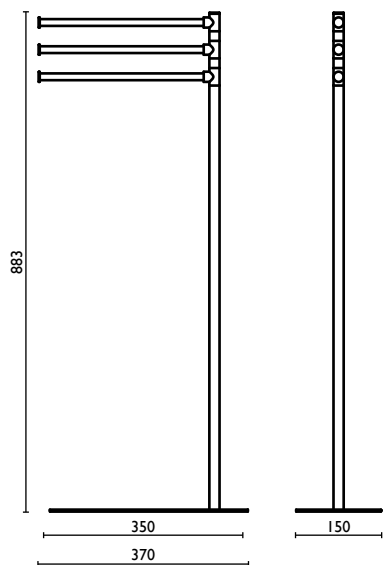

TE 615

Piantana con 3 porta salvietta h 88 cm.
Standing with 3 towel rails h 88 cm.
3 porte-serviettes sur pied h 88 cm.
Handtuchständer mit 3 Handtuchhaltern h 88 cm.
Стойка напольная с 3 полотенцедержателями, h 88 см.

51	cromo chrome chrome	chrom хром
90	nicel spazz. brushed nickel vieil argent	Silber Шлифованный никель