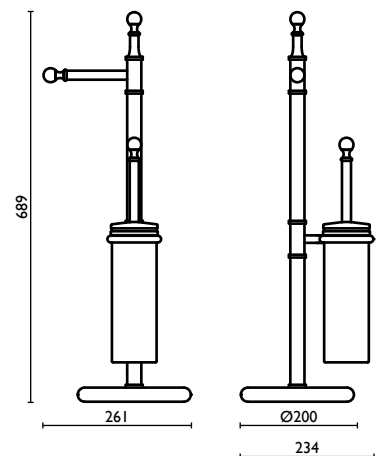

RE 634

Piantana con porta rotolo e porta scopino in ottone h 69 cm.

Standing with toilet roll holder and toilet brush holder in brass h 69 cm.

Porte-papier sur pied et porte-balai en laiton h 69 cm.

Handtuchständer mit Papierrollenhalter und Toilettenbürsten-Garnitur h 69 cm.

Стойка напольная с бумагодержателем и ёршиком, h 69 см.

INDICATA PER SERIE
MATCHING WITH SERIES
RATTACHÉE À SERIES
GEEIGNET FÜR DIE SERIE
ПОДХОДИТ ДЛЯ СЕРИИ

CANOVA, OPERA, PREZIOSA, SHIRE, REGENCY, TEMPO

51	cromo chrome chrome	chrom хром
52	oro gold or	Gold Золото
92	ottone antico old bronze vieux bronze	Bronze Старинная Латунь