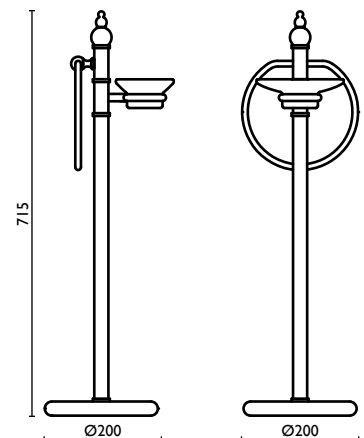

CA 633

Piantana con porta salvietta ad anello e porta sapone in ceramica h 71 cm.

Standing with towel ring and soap holder in ceramic h 71 cm.

Anneau porte-serviette sur pied et porte-savon en céramique h 71 cm.

Handtuchständer mit Kreisförmiger Handtuchhalter und Keramik-Seifenhalter h 71 cm.

Стойка напольная с полотенцедержателем кольцом и керамической мыльницей, h 71 см.

INDICATA PER SERIE
MATCHING WITH SERIES
RATTACHÉE À SERIES
GEEIGNET FÜR DIE SERIE
ПОДХОДИТ ДЛЯ СЕРИИ

CANOVA, OPERA, SHIRE

51	cromo chrome chrome	chrom хром
52	oro gold or	Gold Золото
92	ottone antico old bronze vieux bronze	Bronze Старинная Латунь