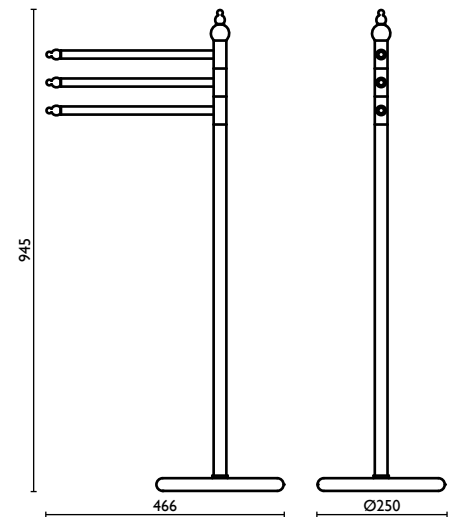

CA 615

Piantana con 3 porta salvietta h 95 cm.

Standing with 3 towel rails h 95 cm.

3 porte-serviettes sur pied h 95 cm.

Handtuchständer mit 3 Handtuchhaltern h 95 cm.

Стойка напольная с 3 полотенцедержателями, h 95 см.

INDICATA PER SERIE
MATCHING WITH SERIES
RATTACHÉE À SERIES
GEEIGNET FÜR DIE SERIE
ПОДХОДИТ ДЛЯ СЕРИИ

CANOVA, OPERA, PREZIOSA, SHIRE, REGENCY,
TEMPO

51	cromo chrome chrome	chrom хром
52	oro gold or	Gold Золото
92	ottone antico old bronze vieux bronze	Bronze Старинная Латунь