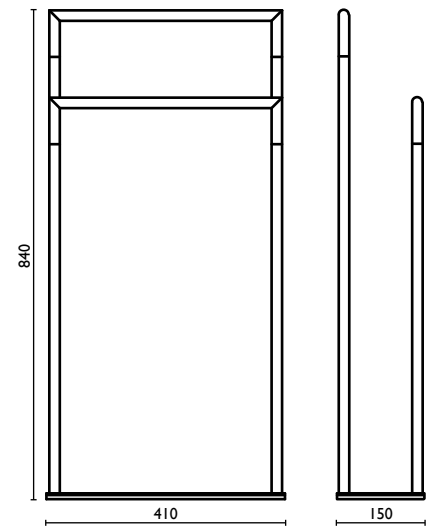

AM 616

Piantana doppia h 84 cm.

Standing with double towel rail h 84 cm.

Porte-serviette double sur pied h 84 cm.

Doppelt-Handtuchständer h 84 cm.

Стойка напольная, двойная, h 84 см.

INDICATA PER SERIE
MATCHING WITH SERIES
RATTACHÉE À SERIES
GEEIGNET FÜR DIE SERIE
ПОДХОДИТ ДЛЯ СЕРИИ

AMBIENTE, AMBIENTE ELITE, CARMEN, GRAND HOTEL, STANZA, TECNO, TECNOHOTEL, TOSCA, TRATTO

51	cromo chrome chrome	chrom хром
90	nichel spazz. brushed nickel viell argent	Silber Шлифованный никель