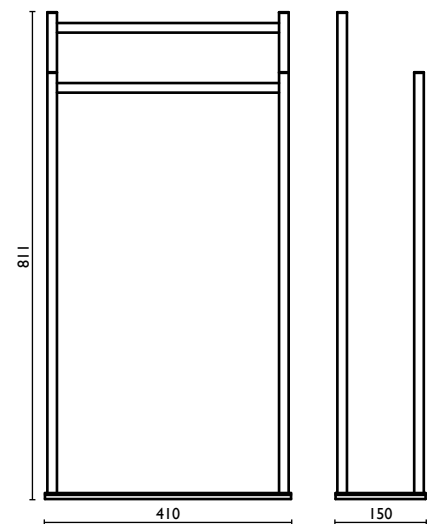

DM 616

Piantana doppia h 81 cm.

Standing with double towel rail h 81 cm.

Porte-serviette double sur pied h 81 cm.

Doppelt-Handtuchständer h 81 cm.

Стойка напольная, двойная, h 81 см.

INDICATA PER SERIE
MATCHING WITH SERIES
RATTACHÉE À SERIES
GEEIGNET FÜR DIE SERIE
ПОДХОДИТ ДЛЯ СЕРИИ

DOMINO, QUATTRO

51	cromo chrome chrome	chrom хром