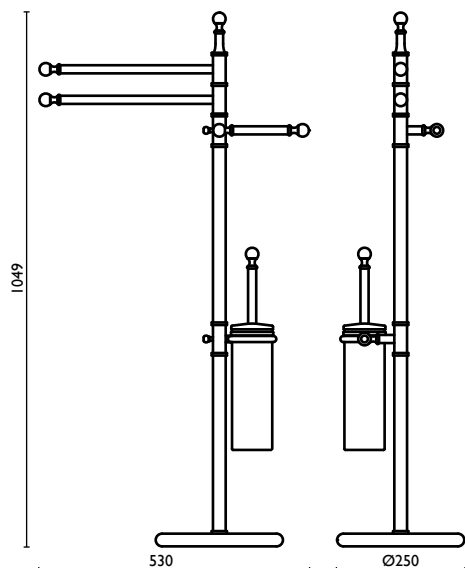

RE 646

Piantana con 2 porta salvietta, porta rotolo e porta scopino in ottone h 105 cm.

Standing with 2 towel rails, toilet roll holder and toilet brush holder in brass h 105 cm.

Porte-serviette sur pied, porte-papier et porte-balai en laiton h 105 cm.

Handtuchständer mit 2 Handtuchhaltern, Papierrollenhalter und Toilettenbürsten-Garnitur h 105 cm.

Стойка напольная с бумагодержателем, ёршиком и 2 полотенцедержателями, h 105 см.

51	cromo chrome chrome	chrom хром
52	oro gold or	Gold Золото
92	ottone antico old bronze vieux bronze	Bronze Старинная Латунь

INDICATA PER SERIE
MATCHING WITH SERIES
RATTACHÉE À SERIES
GEEIGNET FÜR DIE SERIE
ПОДХОДИТ ДЛЯ СЕРИИ

CANOVA, OPERA, PREZIOSA, SHIRE, REGENCY, TEMPO