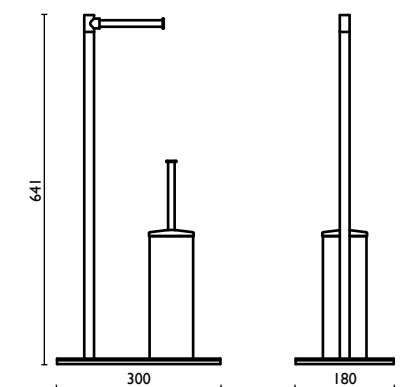

LL 633

Piantana con porta rotolo e porta scopino in ottone h 64 cm.

Standing with toilet roll holder and toilet brush holder in brass h 64 cm.

Porte-papier sur pied et porte-balai en laiton h 64 cm.

Handtuchständer mit Papierrollenhalter und Toilettenbürsten-Garnitur h 64 cm.

Стойка напольная с бумагодержателем и ёршиком, h 64 см.

51 | cromo
chrome
chrome | chrom
хром

INDICATA PER SERIE
MATCHING WITH SERIES
RATTACHÉE À SERIES
GEEIGNET FÜR DIE SERIE
ПОДХОДИТ ДЛЯ СЕРИИ

AMBIENTE, AMBIENTE ELITE, CARMEN, GRAND HOTEL, STANZA, TECNO, TECNOHOTEL, TOSCA, TRATTO