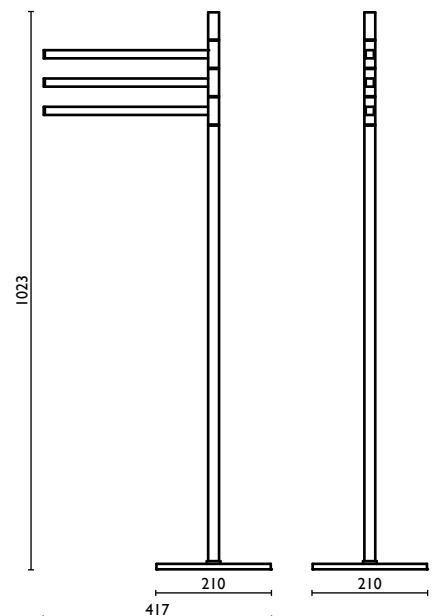

QU 615

Piantana con 3 porta salvietta h 100 cm.

Standing with 3 towel rails h 100 cm.

3 porte-serviettes sur pied h 100 cm.

Handtuchständer mit 3 Handtuchhaltern h 100 cm.

Стойка напольная с 3 полотенцедержателями, h 100 см.

INDICATA PER SERIE
MATCHING WITH SERIES
RATTACHÉE À SERIES
GEEIGNET FÜR DIE SERIE
ПОДХОДИТ ДЛЯ СЕРИИ

DOMINO, QUATTRO

51	cromo chrome chrome	chrom хром