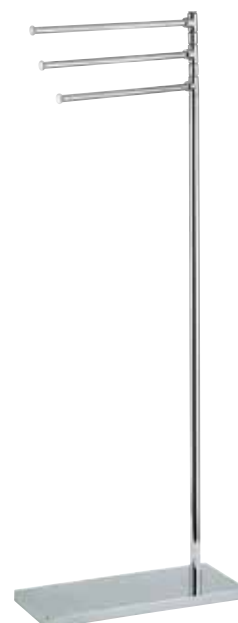

INDICATA PER SERIE
MATCHING WITH SERIES
RATTACHÉE À SERIES
GEEIGNET FÜR DIE SERIE
ПОДХОДИТ ДЛЯ СЕРИИ

AMBIENTE, AMBIENTE ELITE, CARMEN, GRAND HOTEL, STANZA, TECNO, TECNOHOTEL, TOSCA, TRATTO