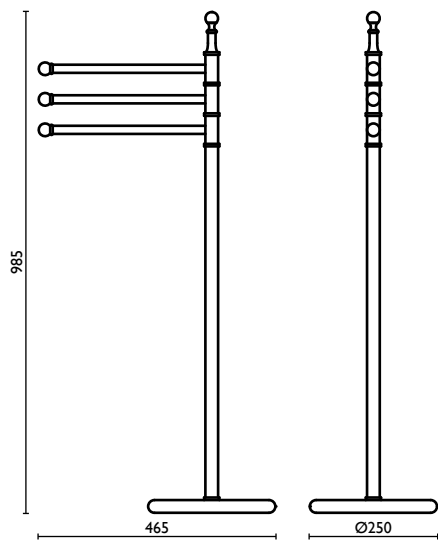

FS 615

Piantana con 3 porta salvietta h 98 cm.

Standing with 3 towel rails h 98 cm.

3 porte-serviettes sur pied h 98 cm.

Handtuchständer mit 3 Handtuchhaltern h 98 cm.

Стойка напольная с 3 полотенцедержателями, h 98 см.

INDICATA PER SERIE
MATCHING WITH SERIES
RATTACHÉE À SERIES
GEEIGNET FÜR DIE SERIE
ПОДХОДИТ ДЛЯ СЕРИИ

FOLIE

51	cromo chrome chrome	chrom хром
52	oro gold or	Gold Золото
92	ottone antico old bronze vieux bronze	Bronze Старинная Латунь