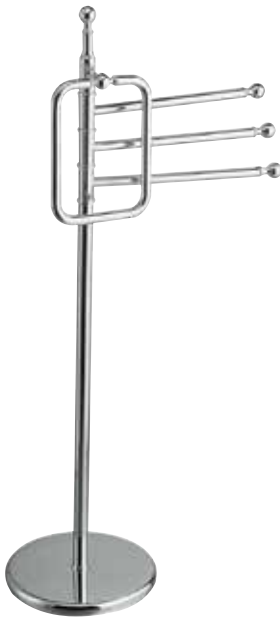

RE 615

Piantana con 3 porta salvietta e porta salvietta ad anello h 104 cm.

Standing with 3 towel rails and towel ring h 104 cm.

3 porte-serviettes sur pied et anneau porte-serviette h 104 cm.

Handtuchständer mit 3 Handtuchhalter und Kreisförmiger Handtuchhalter h 104 cm.

Стойка напольная с 3 прямыми полотенцедержателями и кольцом, h 104 см.

INDICATA PER SERIE
MATCHING WITH SERIES
RATTACHÉE À SERIES
GEEIGNET FÜR DIE SERIE
ПОДХОДИТ ДЛЯ СЕРИИ

CANOVA, OPERA, PREZIOSA, SHIRE, REGENCY, TEMPO

51	cromo chrome chrome	chrom хром
52	oro gold or	Gold Золото
92	ottone antico old bronze vieux bronze	Bronze Старинная Латунь

RE 633

Piantana con porta salvietta ad anello e porta sapone in vetro satinato h 73 cm.

Standing with towel ring and soap holder in satin glass h 73 cm.

Anneau porte-serviette sur pied et porte-savon en verre dépoli h 73 cm.

Handtuchständer mit Kreisförmiger Handtuchhalter und Satiniertglas-Seifenhalter h 73 cm.

Стойка напольная с полотенцедержателем-кольцом и мыльницей из матового стекла, h 73 см.

INDICATA PER SERIE
MATCHING WITH SERIES
RATTACHÉE À SERIES
GEEIGNET FÜR DIE SERIE
ПОДХОДИТ ДЛЯ СЕРИИ

CANOVA, REGENCY, TEMPO

51	cromo chrome chrome	chrom хром
52	oro gold or	Gold Золото
92	ottone antico old bronze vieux bronze	Bronze Старинная Латунь

RE 634

Piantana con porta rotolo e porta scopino in ottone h 69 cm.

Standing with toilet roll holder and toilet brush holder in brass h 69 cm.

Porte-papier sur pied et porte-balai en laiton h 69 cm.

Handtuchständer mit Papierrollenhalter und Toilettenbürsten-Garnitur h 69 cm.

Стойка напольная с бумагодержателем и ёршиком, h 69 см.

INDICATA PER SERIE
MATCHING WITH SERIES
RATTACHÉE À SERIES
GEEIGNET FÜR DIE SERIE
ПОДХОДИТ ДЛЯ СЕРИИ

CANOVA, OPERA, PREZIOSA, SHIRE, REGENCY, TEMPO