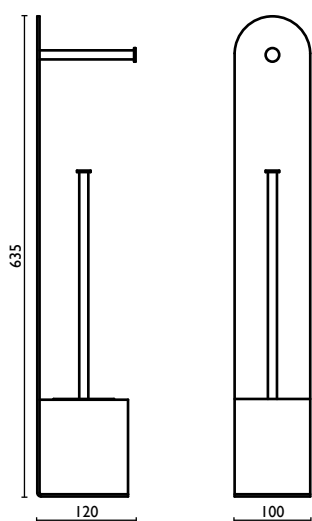

PI 633

Piantana con porta rotolo e porta scopino h 64 cm.

Standing with toilet roll holder and toilet brush holder h 64 cm.

Porte-papier sur pied et porte-balai h 64 cm.

Handtuchständer mit Papierrollenhalter und Toilettenbürsten-Garnitur h 64 cm.

Стойка напольная с бумагодержателем и ёршиком, h 64 см.

37 bianco gofrato
embossed white
gauffré blanc

gaufriert weiss
тиснением
белый

67 nero gofrato
embossed black
gauffré noire

gaufriert schwarz
тиснением
черный

63 rosso
red
rouge

rot
красный

64 giallo
yellow
jaune

gelb
желтый

INDICATA PER SERIE
MATCHING WITH SERIES
RATTACHÉE À SERIES
GEEIGNET FÜR DIE SERIE
ПОДХОДИТ ДЛЯ СЕРИИ

TUTTE, ALL, TOUTES, ALLE, ВСЕ