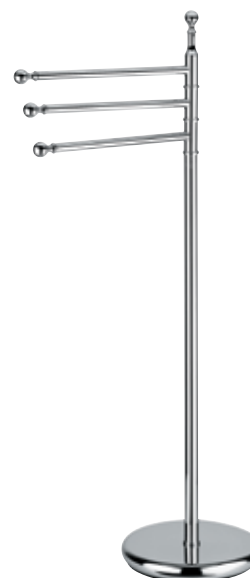

FS 615

Piantana con 3 porta salvietta h 98 cm.

Standing with 3 towel rails h 98 cm.

3 porte-serviettes sur pied h 98 cm.

Handtuchständer mit 3 Handtuchhaltern h 98 cm.

Стойка напольная с 3 полотенцедержателями, h 98 см.

INDICATA PER SERIE
MATCHING WITH SERIES
RATTACHÉE À SERIES
GEEIGNET FÜR DIE SERIE
ПОДХОДИТ ДЛЯ СЕРИИ

FOLIE

51	cromo chrome chrome	chrom хром
52	oro gold or	Gold Золото
92	ottone antico old bronze vieux bronze	Bronze Старинная Латунь

FS 635

Piantana con porta rotolo e porta scopino in vetro satinato h 69 cm.

Standing with toilet roll holder and toilet brush holder in satin glass h 69 cm.

Porte-papier sur pied et porte-balai en verre dépoli h 69 cm.

Handtuchständer mit Papierrollenhalter und Satiniertglas-Toilettenbürsten-Garnitur h 69 cm.

Стойка напольная с бумагодержателем и с ёршиком из матового стекла, h 69 см.

INDICATA PER SERIE
MATCHING WITH SERIES
RATTACHÉE À SERIES
GEEIGNET FÜR DIE SERIE
ПОДХОДИТ ДЛЯ СЕРИИ

FOLIE

51	cromo chrome chrome	chrom хром
52	oro gold or	Gold Золото
92	ottone antico old bronze vieux bronze	Bronze Старинная Латунь

RE 614

Piantana con 3 porta salvietta h 98 cm.

Standing with 3 towel rails h 98 cm.

3 porte-serviettes sur pied h 98 cm.

Handtuchständer mit 3 Handtuchhaltern h 98 cm.

Стойка напольная с 3 полотенцедержателями, h 98 см.

INDICATA PER SERIE
MATCHING WITH SERIES
RATTACHÉE À SERIES
GEEIGNET FÜR DIE SERIE
ПОДХОДИТ ДЛЯ СЕРИИ

CANOVA, OPERA, PREZIOSA, SHIRE, REGENCY, TEMPO

51	cromo chrome chrome	chrom хром
52	oro gold or	Gold Золото
92	ottone antico old bronze vieux bronze	Bronze Старинная Латунь