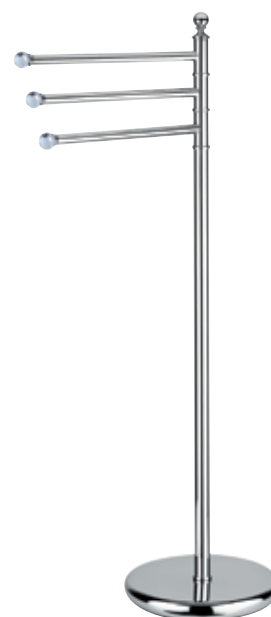

3 porte-serviettes sur pied h 98 cm.

Handtuchständer mit 3 Handtuchhaltern h 98 cm.

Стойка напольная с 3 полотенцедержателями, h 98 см.

INDICATA PER SERIE
MATCHING WITH SERIES
RATTACHÉE À SERIES
GEEIGNET FÜR DIE SERIE
ПОДХОДИТ ДЛЯ СЕРИИ

FOLIE

- | | | |
|----|---|-------------------------------|
| 51 | cromo
chrome
chrome | chrom
хром |
| 52 | oro
gold
or | Gold
Золото |
| 92 | ottone antico
old bronze
vieux bronze | Bronze
Старинная
Латунь |