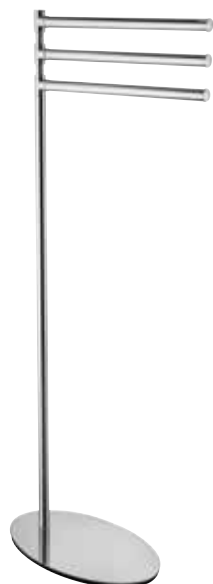

QU 633

Piantana con porta rotolo e porta scopino in ottone h 61 cm.

Standing with toilet roll holder and toilet brush holder in brass h 61 cm.

Porte-papier sur pied et porte-balai en laiton h 61 cm.

Handtuchständer mit Papierrollenhalter und Toilettenbürsten-Garnitur h 61 cm.

Стойка напольная с бумагодержателем и ёршиком, h 61 см.

51 | cromo
chrome
chrome | chrom
хром

INDICATA PER SERIE
MATCHING WITH SERIES
RATTACHÉE À SERIES
GEEIGNET FÜR DIE SERIE
ПОДХОДИТ ДЛЯ СЕРИИ

DOMINO, QUATTRO

LL 615

Piantana con 3 porta salvietta h 89 cm.

Standing with 3 towel rails h 89 cm.

3 porte-serviettes sur pied h 89 cm.

Handtuchständer mit 3 Handtuchhaltern h 89 cm.

Стойка напольная с 3 полотенцедержателями, h 89 см.

51 | cromo
chrome
chrome | chrom
хром

INDICATA PER SERIE
MATCHING WITH SERIES
RATTACHÉE À SERIES
GEEIGNET FÜR DIE SERIE
ПОДХОДИТ ДЛЯ СЕРИИ

AMBIENTE, AMBIENTE ELITE, CARMEN, GRAND HOTEL, STANZA, TECNO, TECNOHOTEL, TOSCA, TRATTO

LL 633

Piantana con porta rotolo e porta scopino in ottone h 64 cm.

Standing with toilet roll holder and toilet brush holder in brass h 64 cm.

Porte-papier sur pied et porte-balai en laiton h 64 cm.

Handtuchständer mit Papierrollenhalter und Toilettenbürsten-Garnitur h 64 cm.

Стойка напольная с бумагодержателем и ёршиком, h 64 см.

51 | cromo
chrome
chrome | chrom
хром

INDICATA PER SERIE
MATCHING WITH SERIES
RATTACHÉE À SERIES
GEEIGNET FÜR DIE SERIE
ПОДХОДИТ ДЛЯ СЕРИИ

AMBIENTE, AMBIENTE ELITE, CARMEN, GRAND HOTEL, STANZA, TECNO, TECNOHOTEL, TOSCA, TRATTO