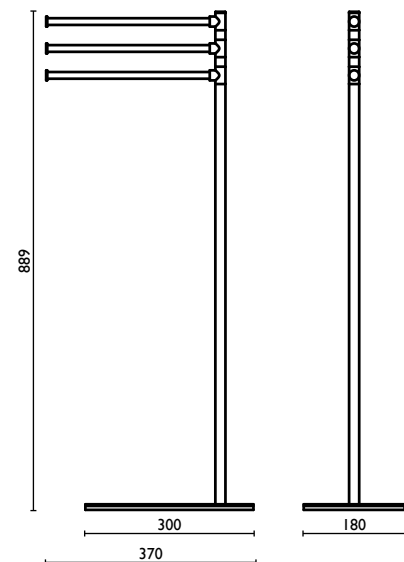

LL 615

Piantana con 3 porta salvietta h 89 cm.

Standing with 3 towel rails h 89 cm.

3 porte-serviettes sur pied h 89 cm.

Handtuchständer mit 3 Handtuchhaltern h 89 cm.

Стойка напольная с 3 полотенцедержателями, h 89 см.

51 | cromo
chrome
chrome | chrom
хром

INDICATA PER SERIE
MATCHING WITH SERIES
RATTACHÉE À SERIES
GEEIGNET FÜR DIE SERIE
ПОДХОДИТ ДЛЯ СЕРИИ

AMBIENTE, AMBIENTE ELITE, CARMEN, GRAND HOTEL, STANZA, TECNO, TECNOHOTEL, TOSCA, TRATTO