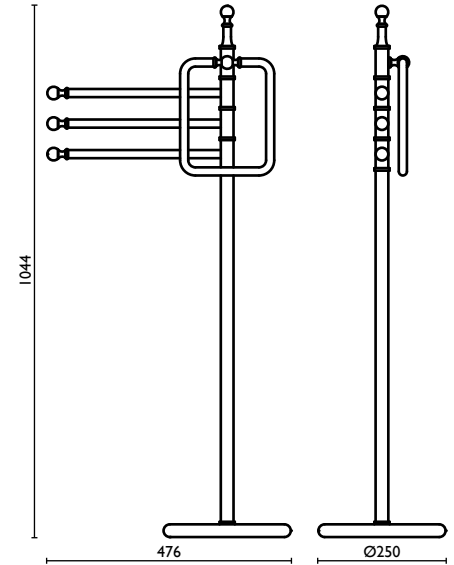

RE 615

Piantana con 3 porta salvietta e porta salvietta ad anello h 104 cm.

Standing with 3 towel rails and towel ring h 104 cm.

3 porte-serviettes sur pied et anneau porte-serviette h 104 cm.

Handtuchständer mit 3 Handtuchhalter und Kreisförmiger Handtuchhalter h 104 cm.

Стойка напольная с 3 прямыми полотенцедержателями и кольцом, h 104 см.

INDICATA PER SERIE
MATCHING WITH SERIES
RATTACHÉE À SERIES
GEEIGNET FÜR DIE SERIE
ПОДХОДИТ ДЛЯ СЕРИИ

CANOVA, OPERA, PREZIOSA, SHIRE, REGENCY, TEMPO

51	cromo chrome chrome	chrom хром
52	oro gold or	Gold Золото
92	ottone antico old bronze vieux bronze	Bronze Старинная Латунь