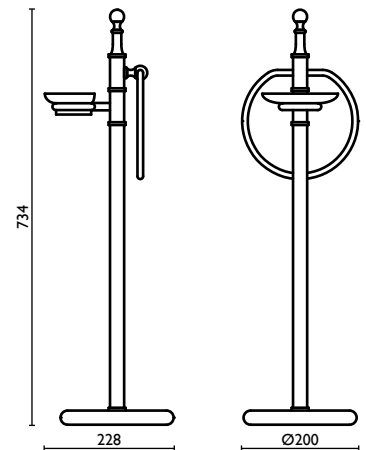

RE 633

Piantana con porta salvietta ad anello e porta sapone in vetro satinato h 73 cm.

Standing with towel ring and soap holder in satin glass h 73 cm.

Anneau porte-serviette sur pied et porte-savon en verre dépoli h 73 cm.

Handtuchständer mit Kreisförmiger Handtuchhalter und Satiniertglas-Seifenhalter h 73 cm.

Стойка напольная с полотенцедержателем-кольцом и мыльницей из матового стекла, h 73 см.

INDICATA PER SERIE
MATCHING WITH SERIES
RATTACHÉE À SERIES
GEEIGNET FÜR DIE SERIE
ПОДХОДИТ ДЛЯ СЕРИИ

CANOVA, REGENCY, TEMPO

51	cromo chrome chrome	chrom хром
52	oro gold or	Gold Золото
92	ottone antico old bronze vieux bronze	Bronze Старинная Латунь