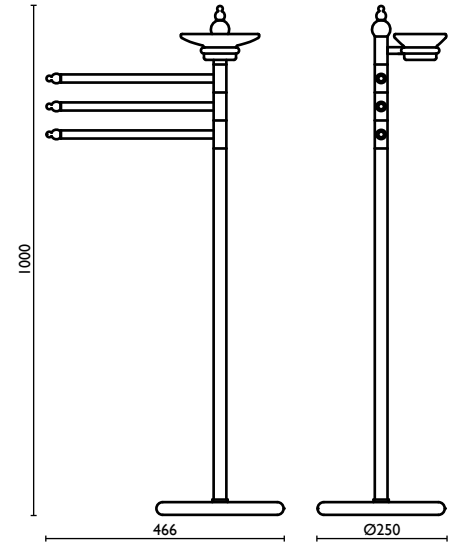

CA 614

Piantana con 3 porta salvietta e porta sapone in ceramica h 100 cm.

Standing with 3 towel rails and soap holder in ceramic h 100 cm.

3 porte-serviettes sur pied et porte-savon en céramique h 100 cm.

Handtuchständer mit 3 Handtuchhaltern und Keramik-Seifenhalter h 100 cm.

Стойка напольная с 3 полотенцедержателями и керамической мыльницей, h 100 см.

INDICATA PER SERIE
MATCHING WITH SERIES
RATTACHÉE À SERIES
GEEIGNET FÜR DIE SERIE
ПОДХОДИТ ДЛЯ СЕРИИ

CANOVA, OPERA, SHIRE

51	cromo chrome chrome	chrom хром
52	oro gold or	Gold Золото
92	ottone antico old bronze vieux bronze	Bronze Старинная Латунь