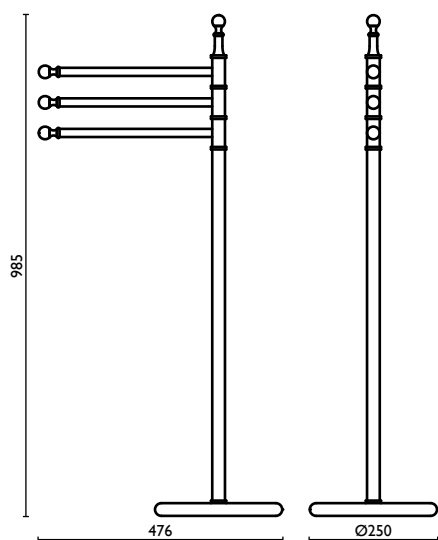

RE 614

Piantana con 3 porta salvietta h 98 cm.

Standing with 3 towel rails h 98 cm.

3 porte-serviettes sur pied h 98 cm.

Handtuchständer mit 3 Handtuchhaltern h 98 cm.

Стойка напольная с 3 полотенцедержателями, h 98 см.