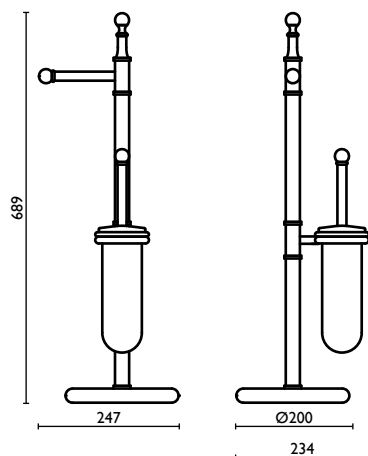

FS 635

Piantana con porta rotolo e porta scopino in vetro satinato h 69 cm.

Standing with toilet roll holder and toilet brush holder in satin glass h 69 cm.

Porte-papier sur pied et porte-balai en verre dépoli h 69 cm.

Handtuchständer mit Papierrollenhalter und Satiniertglas-Toilettenbürsten-Garnitur h 69 cm.

Стойка напольная с бумагодержателем и с ёршиком из матового стекла, h 69 см.