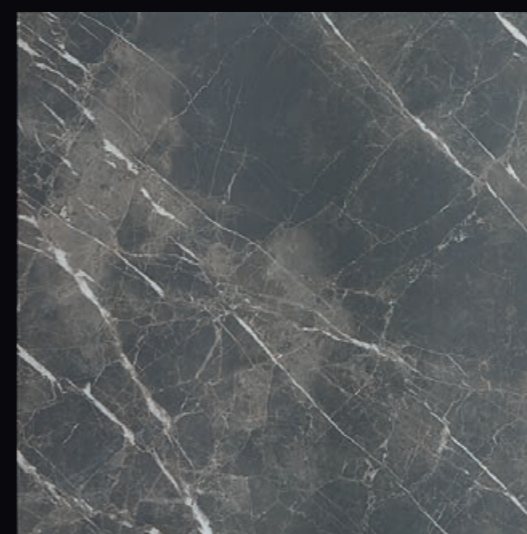

CR. PIAVE COAL

*CÓDIGOS DE PRODUCTO EN PÁGINA 242/243
*SEE PRODUCT CODES ON PAGE 242/243
*CODES DE PRODUITS À LA PAGE 242/243