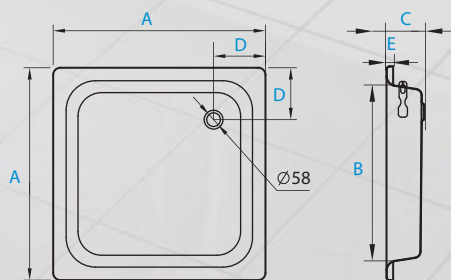

# Душевой ПОДДОН 2,5 mm

Сдержанные плавные линии делают поддон эстетичным и гармоничным.

Плоский край облегчает установку душевой кабины.

Так же подходит для установки в нишу. Дно поддона имеет специальные антискользящие элементы.

модель	A	B	C	D	E
ДУШЕВОЙ ПОДДОН 70	700	540	135	195	28
ДУШЕВОЙ ПОДДОН 80	800	640	145	205	28
ДУШЕВОЙ ПОДДОН 90	900	740	145	220	28

гарантия 10 лет / поддоны толщиной 2,5 мм