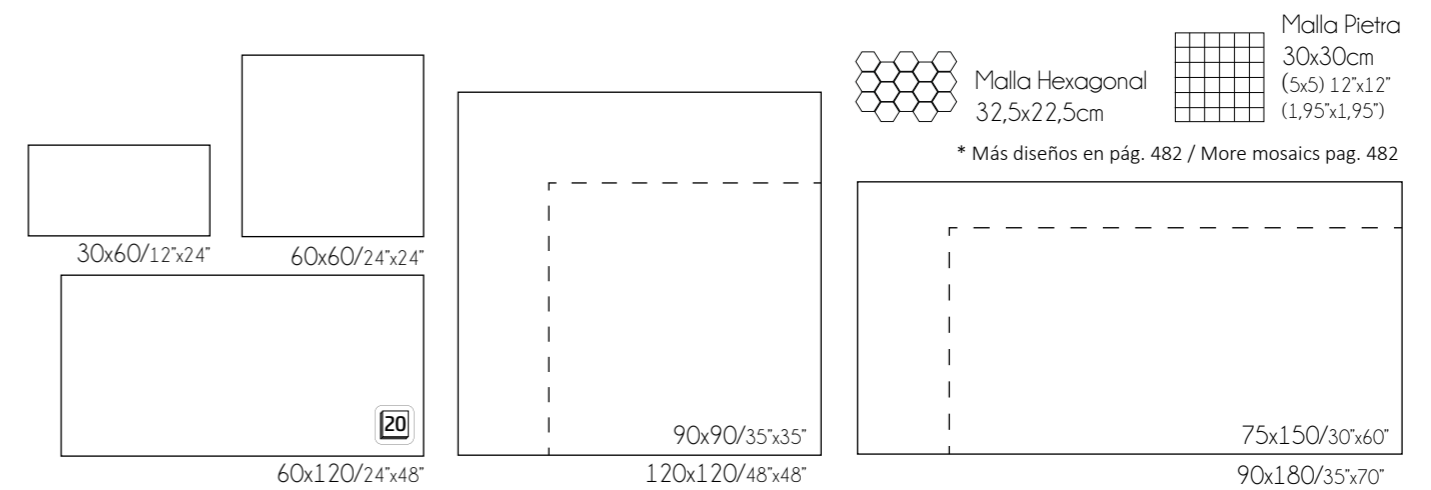

Wall Tile: Pietra Tan 60x120 / 24"x48" - Mosaic: Malla Hex. Pietra Tan  
Floor Tile: Pietra Umber 120x120 / 48"x48"

# Pietra

Características técnicas / Technical features

Formatos / Sizes

Colores / Colours

Pietra White

Pietra Pearl

Pietra Silver

Pietra Graphite

Pietra Sand

Pietra Tan

Pietra Umber

Packing list

Formato/Size	pz/cj	m <sup>2</sup> /cj	kg / cj	cj/pl	m2 / pl	kg / pl
30x60	6	1,08	22	48	51,84	1076
60x60	4	1,44	30,20	30	43,20	926
60x120	2	1,44	34	32	46,08	1113
90x90	2	1,62	42	27	43,74	1164
75x150	1	1,13	28	40	45,20	1184
120x120	1	1,44	38,40	36	51,84	1422
90x180	1	1,62	45,50	24	38,88	1152

Código de tarifa / Price list

Formato/Size	Código de tarifa/Price list
30x60	FM0450
60x60	FM0840
60x120	FM0869
90x90	FM0804
75x150	FM0350
120x120	FM0120
90x180	FM0505