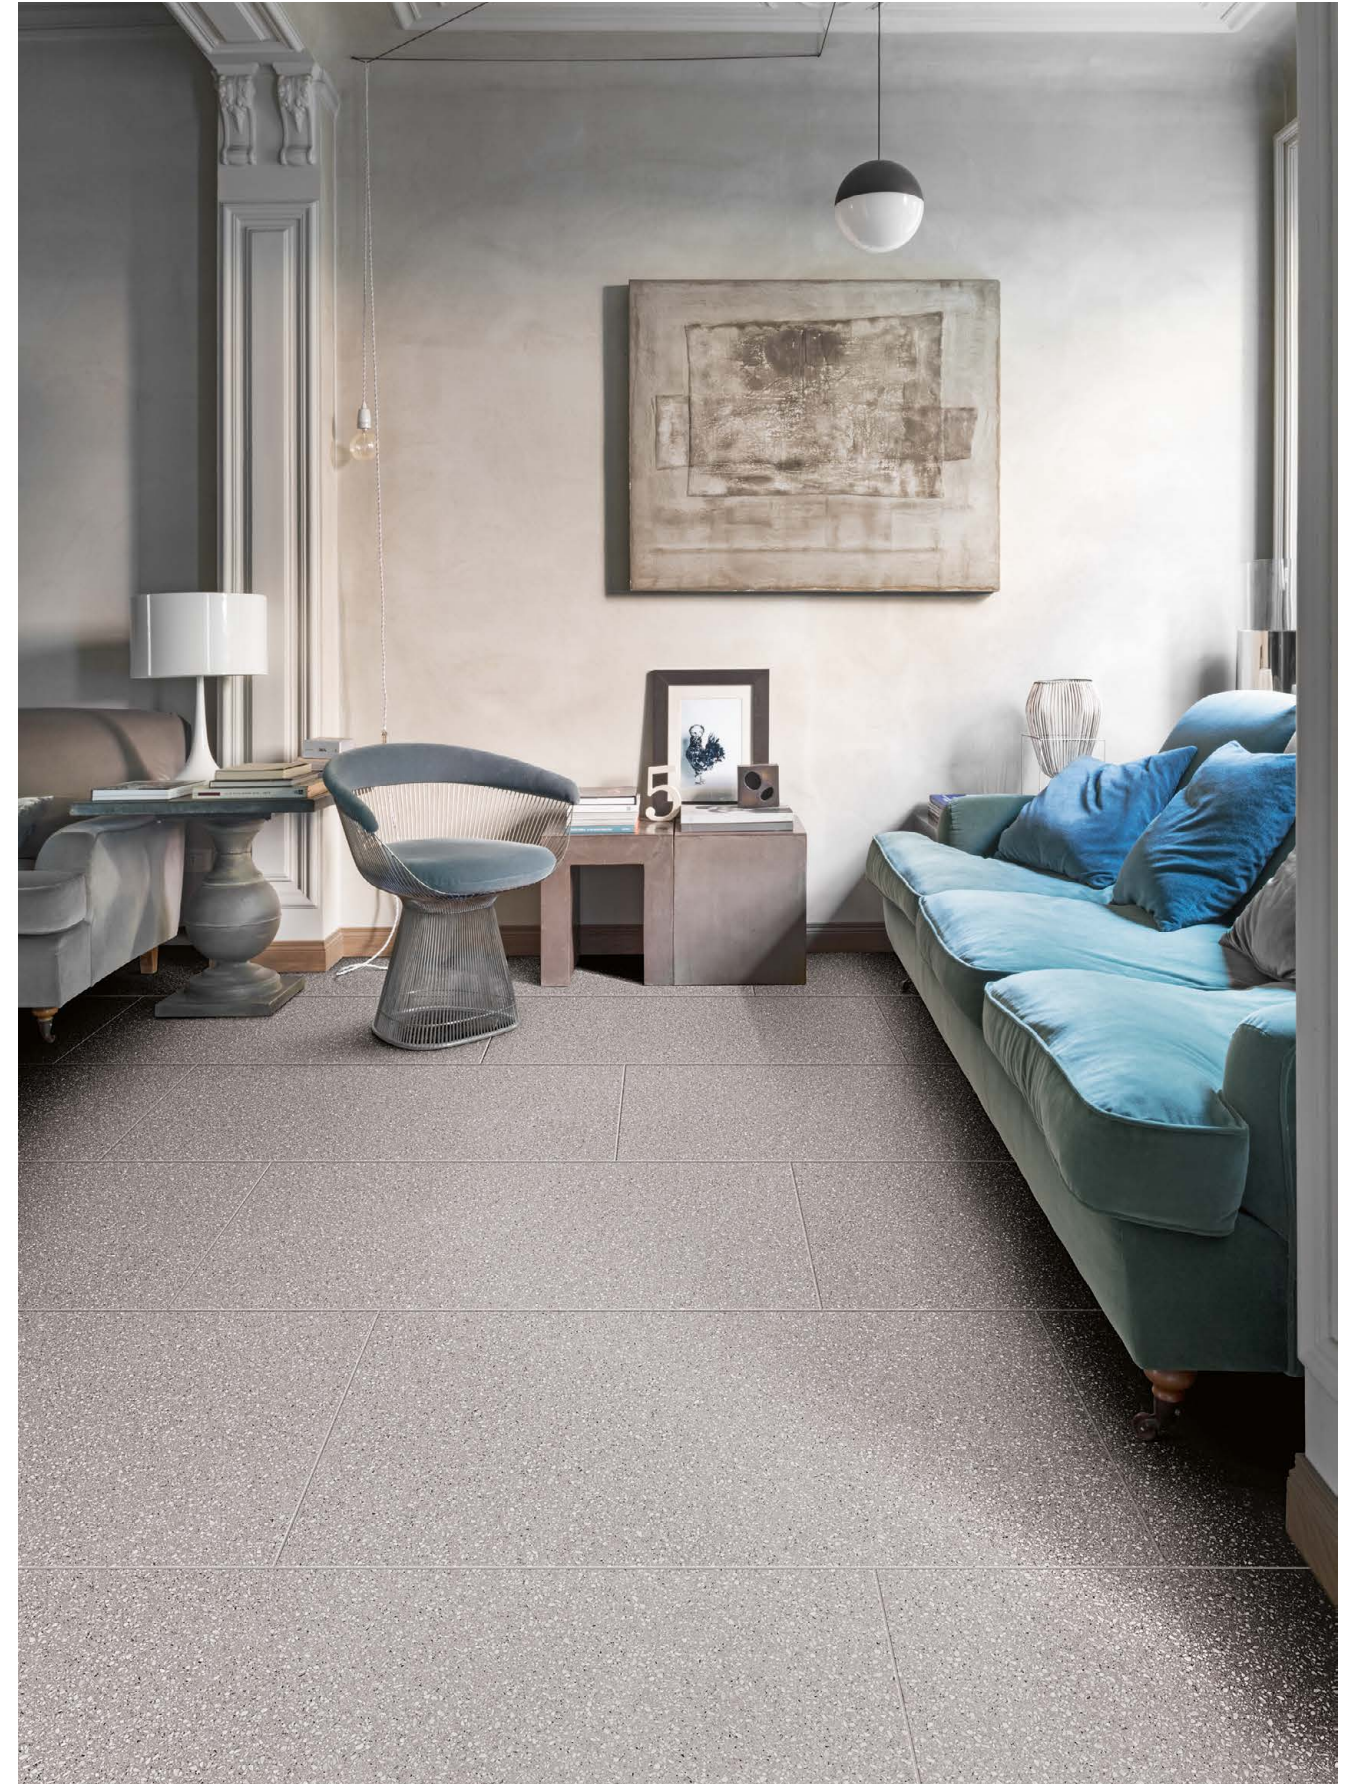

M8DT Pinch Light Grey Rett. 60x120