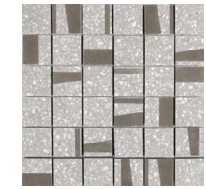

Rif. Light Grey

MOKZ
Mosaico 30x30 (1)