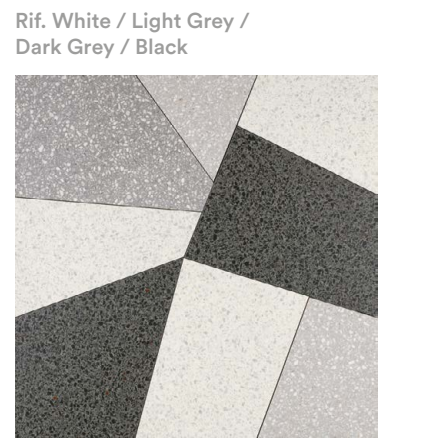

MOM3
Decoro Lux 58x58 (2) *

* L'assortimento dei decori nelle scatole è casuale • The assortment of decors in the boxes is random • Les décors sont mélangés au hasard dans la boîte • Die in den Kartons enthaltenen Dekore sind nach dem Zufallsprinzip zusammengestellt • El surtido de motivos decorativos de las cajas es aleatorio • Имеющийся в коробке ассортимент декора является произвольным

Formati • Sizes • Formats • Formate • Formatos • Форматы

M8D9 Pinch White Rett.
M8DA Pinch Beige Rett.
M8DC Pinch Light Grey Rett.
M8DD Pinch Dark Grey Rett.
M8DE Pinch Black Rett.

M8DF Pinch White Lux Rett.
M8DG Pinch Beige Lux Rett.
M8DH Pinch Light Grey Lux Rett.
M8DJ Pinch Dark Grey Lux Rett.
M8DK Pinch Black Lux Rett.

M8DR Pinch White Rett.
M8DS Pinch Beige Rett.
M8DT Pinch Light Grey Rett.
M8DU Pinch Dark Grey Rett.
M8DV Pinch Black Rett.

M8DW Pinch White Lux Rett.
M8DX Pinch Beige Lux Rett.
M8DY Pinch Light Grey Lux Rett.
M8DZ Pinch Dark Grey Lux Rett.
M8E0 Pinch Black Lux Rett.

M8E6 Pinch White Rett.
M8E7 Pinch Beige Rett.
M8E8 Pinch Light Grey Rett.
M8E9 Pinch Dark Grey Rett.
M8EA Pinch Black Rett.

M8E1 Pinch White Lux Rett.
M8E2 Pinch Beige Lux Rett.
M8E3 Pinch Light Grey Lux Rett.
M8E4 Pinch Dark Grey Lux Rett.
M8E5 Pinch Black Lux Rett.

Pezzi Speciali
Special Trims
Pièces Spéciales
Formteile
Piezas Especiales
Специальные Изделия

Pinch White MR5X
Pinch Beige MR5Y
Pinch Light Grey MR5Z
Pinch Dark Grey MR60
Pinch Black MR61

Pinch White MR62
Pinch Beige MR63
Pinch Light Grey MR64
Pinch Dark Grey MR65
Pinch Black MR66

Imballi
Packings
Emballages
Verpackungen
Embalajes
Упаковки

120x120 Rettificato 1 1,44 37,50
116x116 Lux Rettificato 1 1,35 34,57
60x120 Rettificato 2 1,44 35,35
58x116 Lux Rettificato 2 1,35 33,65
60x60 Rettificato 3 1,08 26,62
58x58 Lux Rettificato 3 1,01 23,00
58x58 Decoro 1 0,336 17,00
30x30 Mosaico 4 0,36 10,00
29x29 Mosaico Lux 4 0,336 10,00
7x60 Battiscopa 14 8,4 ml 14,56
7x58 Lux Battiscopa 14 8,12 ml 14,56

Pezzi
Pieces
Pièces
Stck
Piezas
Штуки

Mq
Sq. Mt
Mq
Qm
Mq
Кв . м

Kg
Kr

Scatole
Box
Boite
Karton
Caja
Коробки

Mq
Sq. Mt
Mq
Qm
Mq
Кв . м

Kg
Kr

36 51,84 1.351,40 10,5
36 48,44 1.264,00 10,5
36 51,84 1.272,47 10,5
36 48,44 1.212,29 10,5
40 43,20 1.064,72 10,5
40 40,37 910,00 10,5
18 6,056 323,00 10,0
80 28,800 826,00 10,0
80 26,912 826,00 10,0
- - - 10,5
- - - 10,5