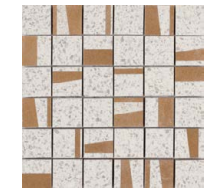

Rif. White

MOKX
Mosaico 30x30 (1)