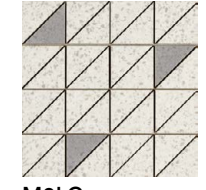

Rif. White

Rif. Light Grey

MOLC
Mosaico Lux 29x29 (1)