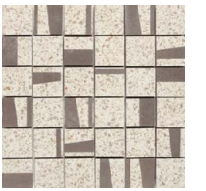

Rif. Beige

MOKY
Mosaico 30x30 (1)