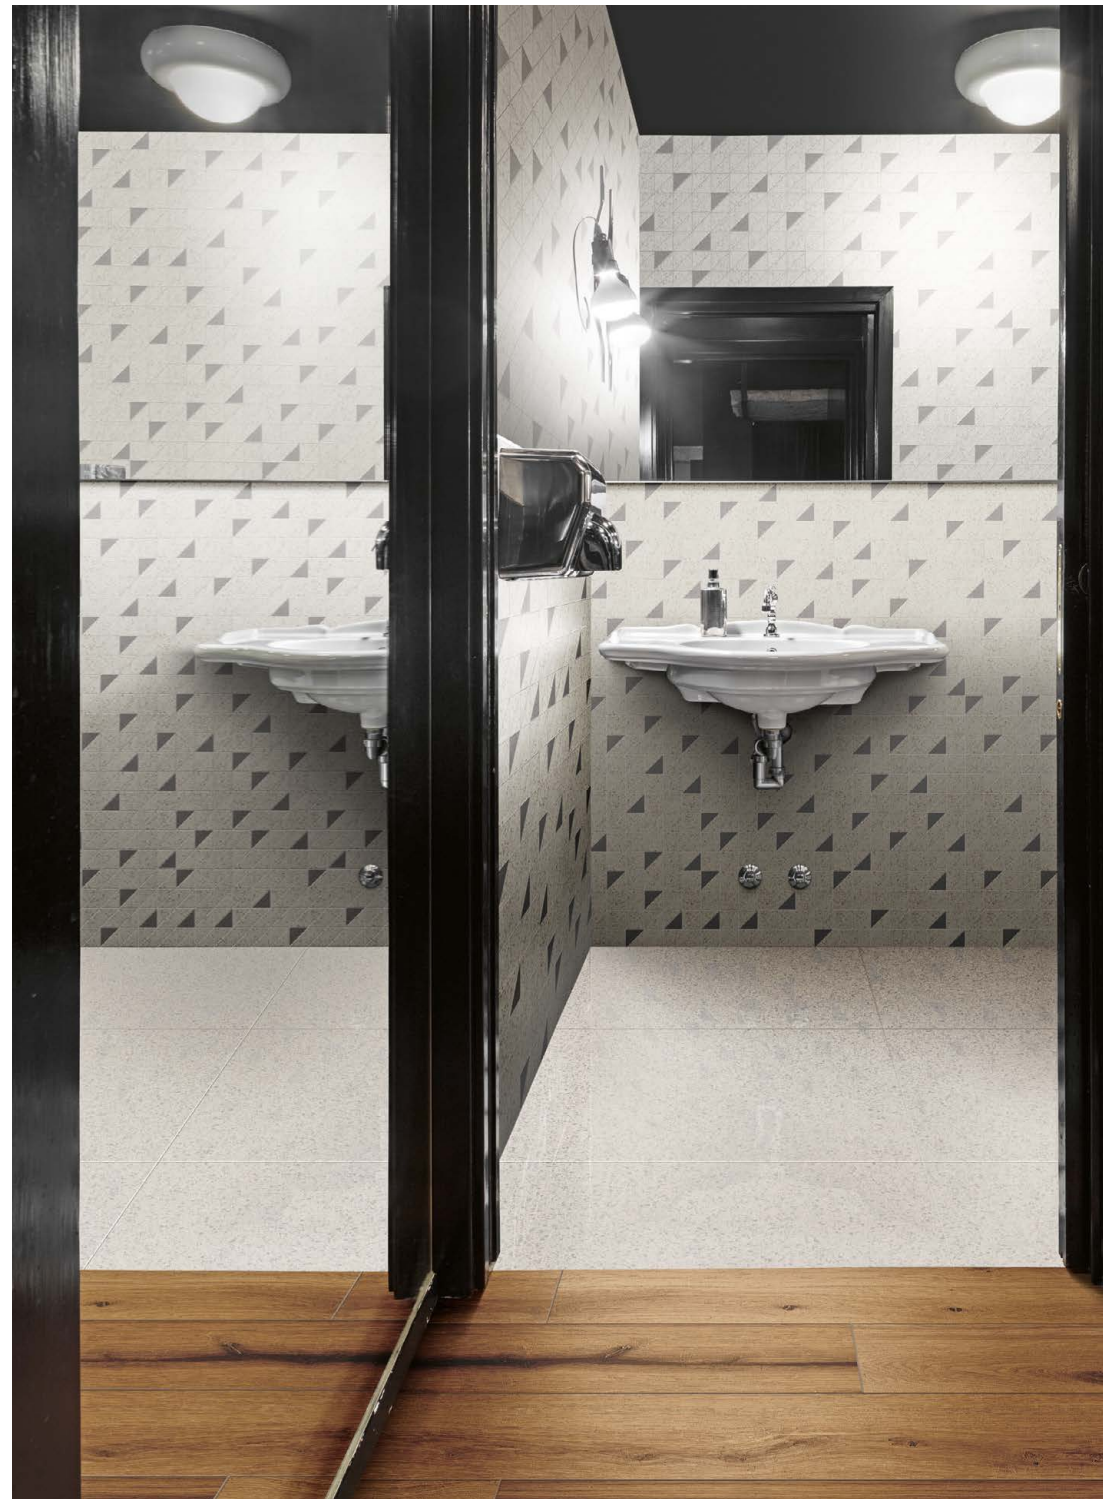

M8E1 Pinch White Lux Rett. 58x58
MQYP Treverklife Walnut Rett. 20x120
M0LC Mosaico White Lux 29x29