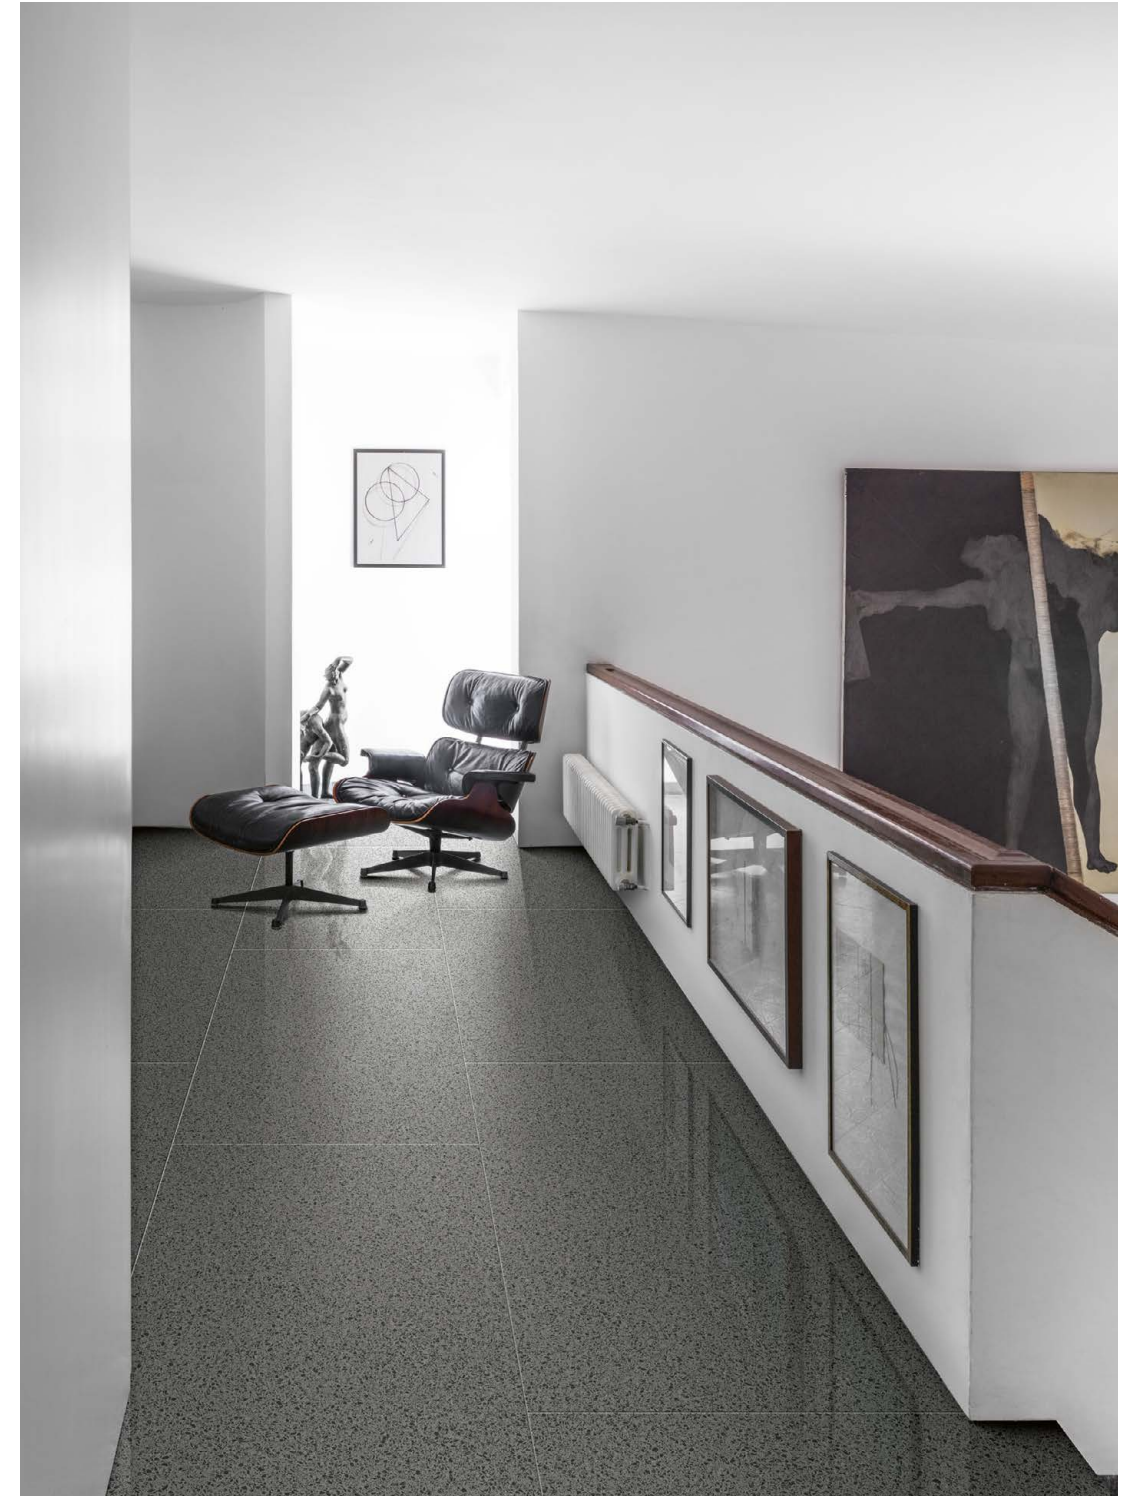

M8E7 Pinch Beige Rett. 60x60