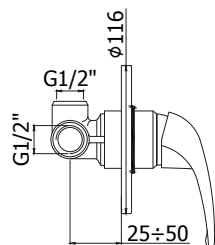

# pinguino

PI 075CR

PI 010CR

Miscelatore incasso doccia  
Concealed shower mixer

PI 022-023CR

Miscelatore vasca con/*senza* set doccia  
Bath/shower mixer with/*without* shower set

PI 168-168DCR

Miscelatore doccia con/*senza* set doccia  
Shower mixer with/*without* shower set

PI 087CR

Miscelatore parrucchiere con doccia estraibile  
Hairdresser mixer with pull out hand-shower

© **PI 071-075CR**

Miscelatore lavabo con/*senza* scarico  
Wash basin mixer with/*without* pop up waste