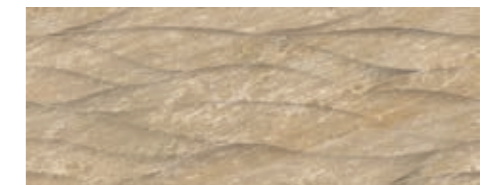

# PIREO

28x70cm / 11"x27,5"

PASTA ROJA · RED BODY  
ACABADO MATE · MATT FINISH

PIREO BLANCO  
PIREO GRAFITO  
DECOR PIREO BLANCO  
PAVIMENTO PIREO GRAFITO

Pireo Blanco M62

Pireo Crema M62

Pireo Grafito M63

Pireo Beige M63

DUNA | PIREO

Duna Pireo Grafito M68

Duna Pireo Beige M68

DECORADOS | PIREO

Decor Pireo Blanco M81

Decor Pireo Crema M81

M18

Pav. Pireo Grafito  
31,6x31,6/12,5"x12,5"