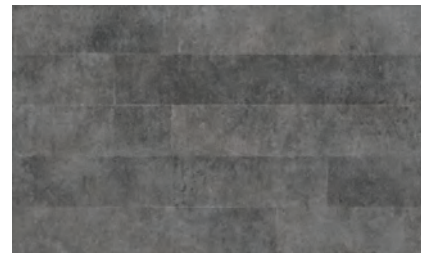

PISA

Revestimiento Pasta Roja / Red Body Wall Tiles

PISA CREMA 33x55

RLV PISA CREMA 33x55

PISA ANTRACITA 33x55

PISA CHOCOLATE 33x55

RLV PISA CREMA 33x55

RLV PISA ANTRACITA 33x55