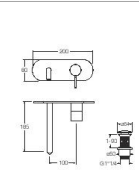

PX 256 REGULAR

new