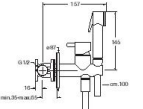

#CR2021G00 #WJ153BTP50

28 inox