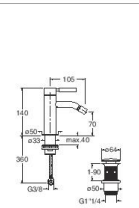

PX 320

28 inch

#CR1428PQ00

AISI 316 L