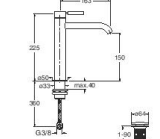

#CR1429000