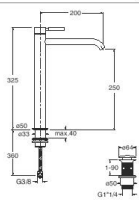

AISI 316 L

28 inch

#CR1428PQ00