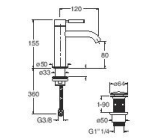

PX 220 REGULAR

28 inch