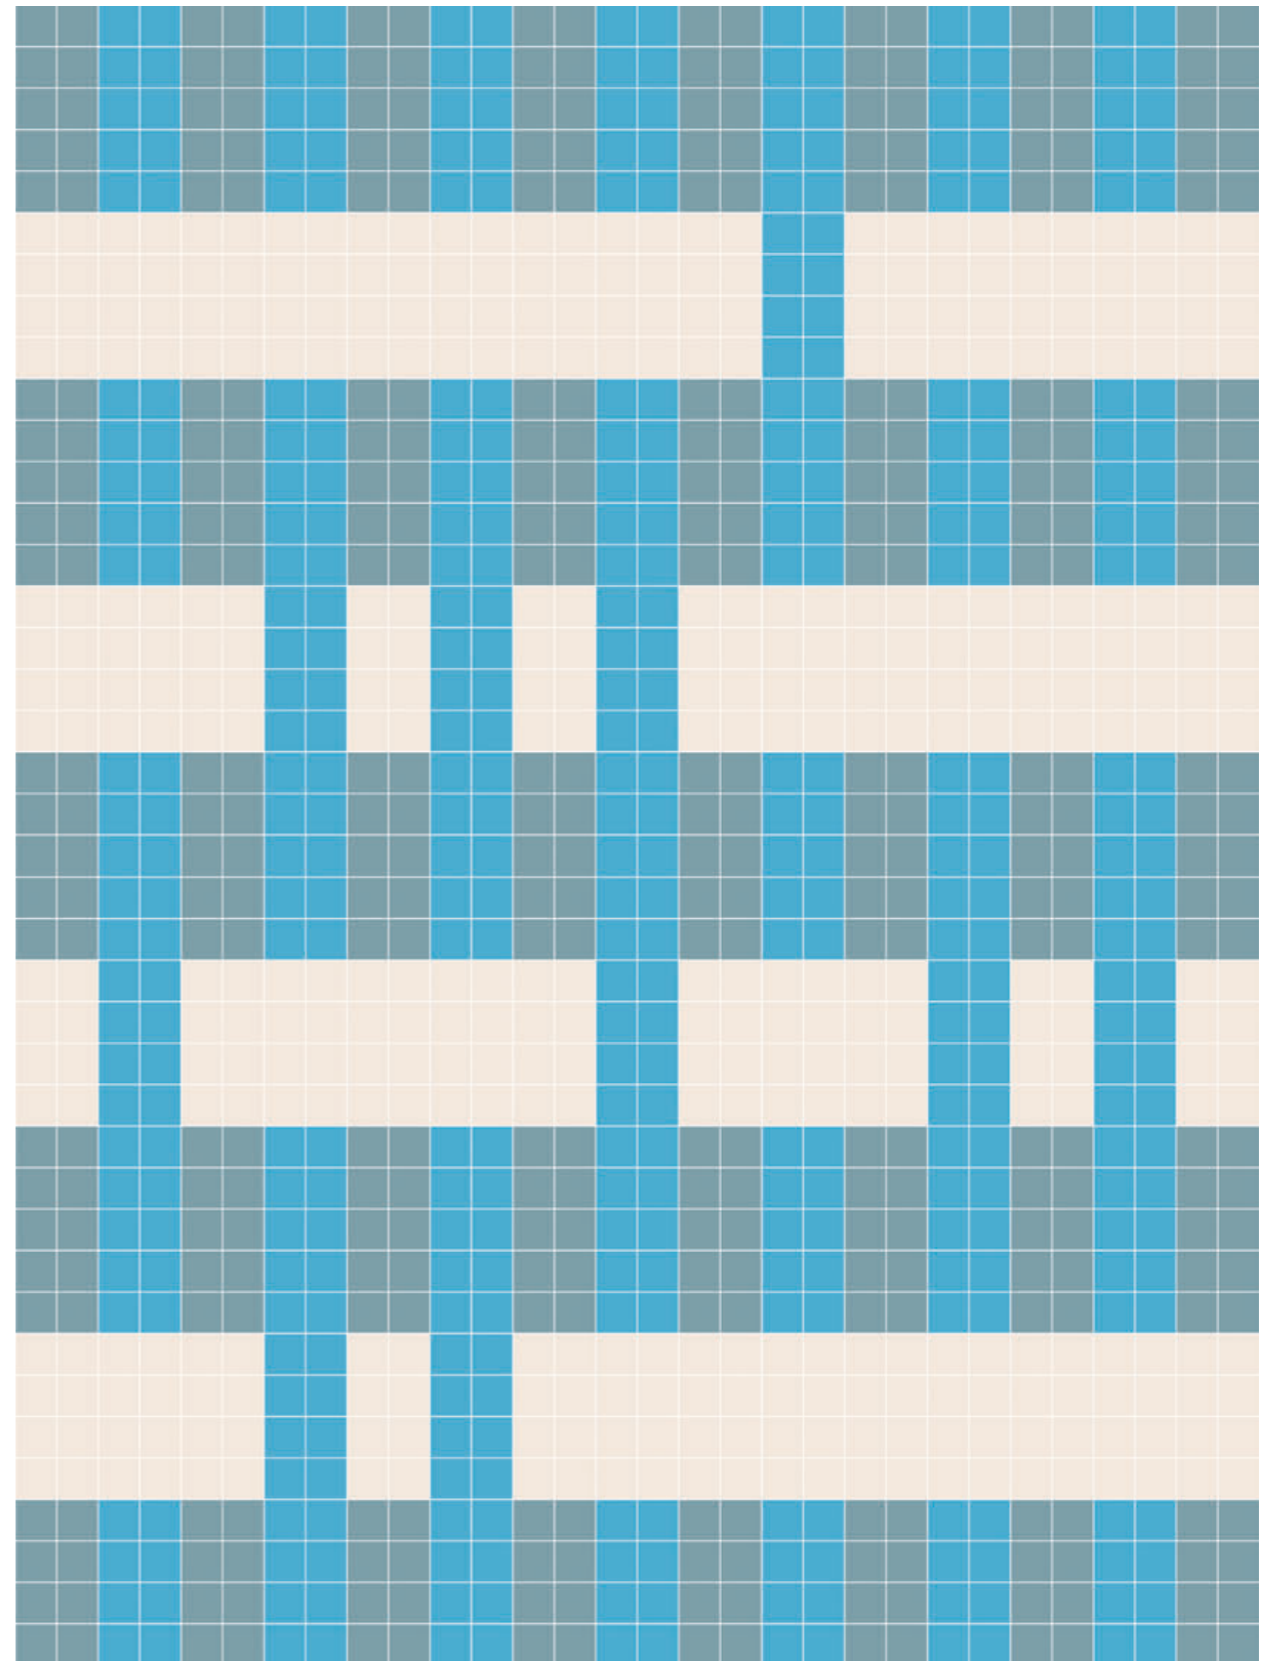

09 Blush\_19 Nut\_34 Celadon\_36 Salvia

11 Powder\_ 12 Terra\_ 23 Grey\_ 32 Cloud

[PIXEL41 CONFIGURATOR - CLICK HERE](#)

01 Red\_ 04 Bordeaux\_ 07 Rose\_ 10 Nude

[PIXEL41 CONFIGURATOR - CLICK HERE](#)

13 Tobacco\_26 Antrax\_33 Sky