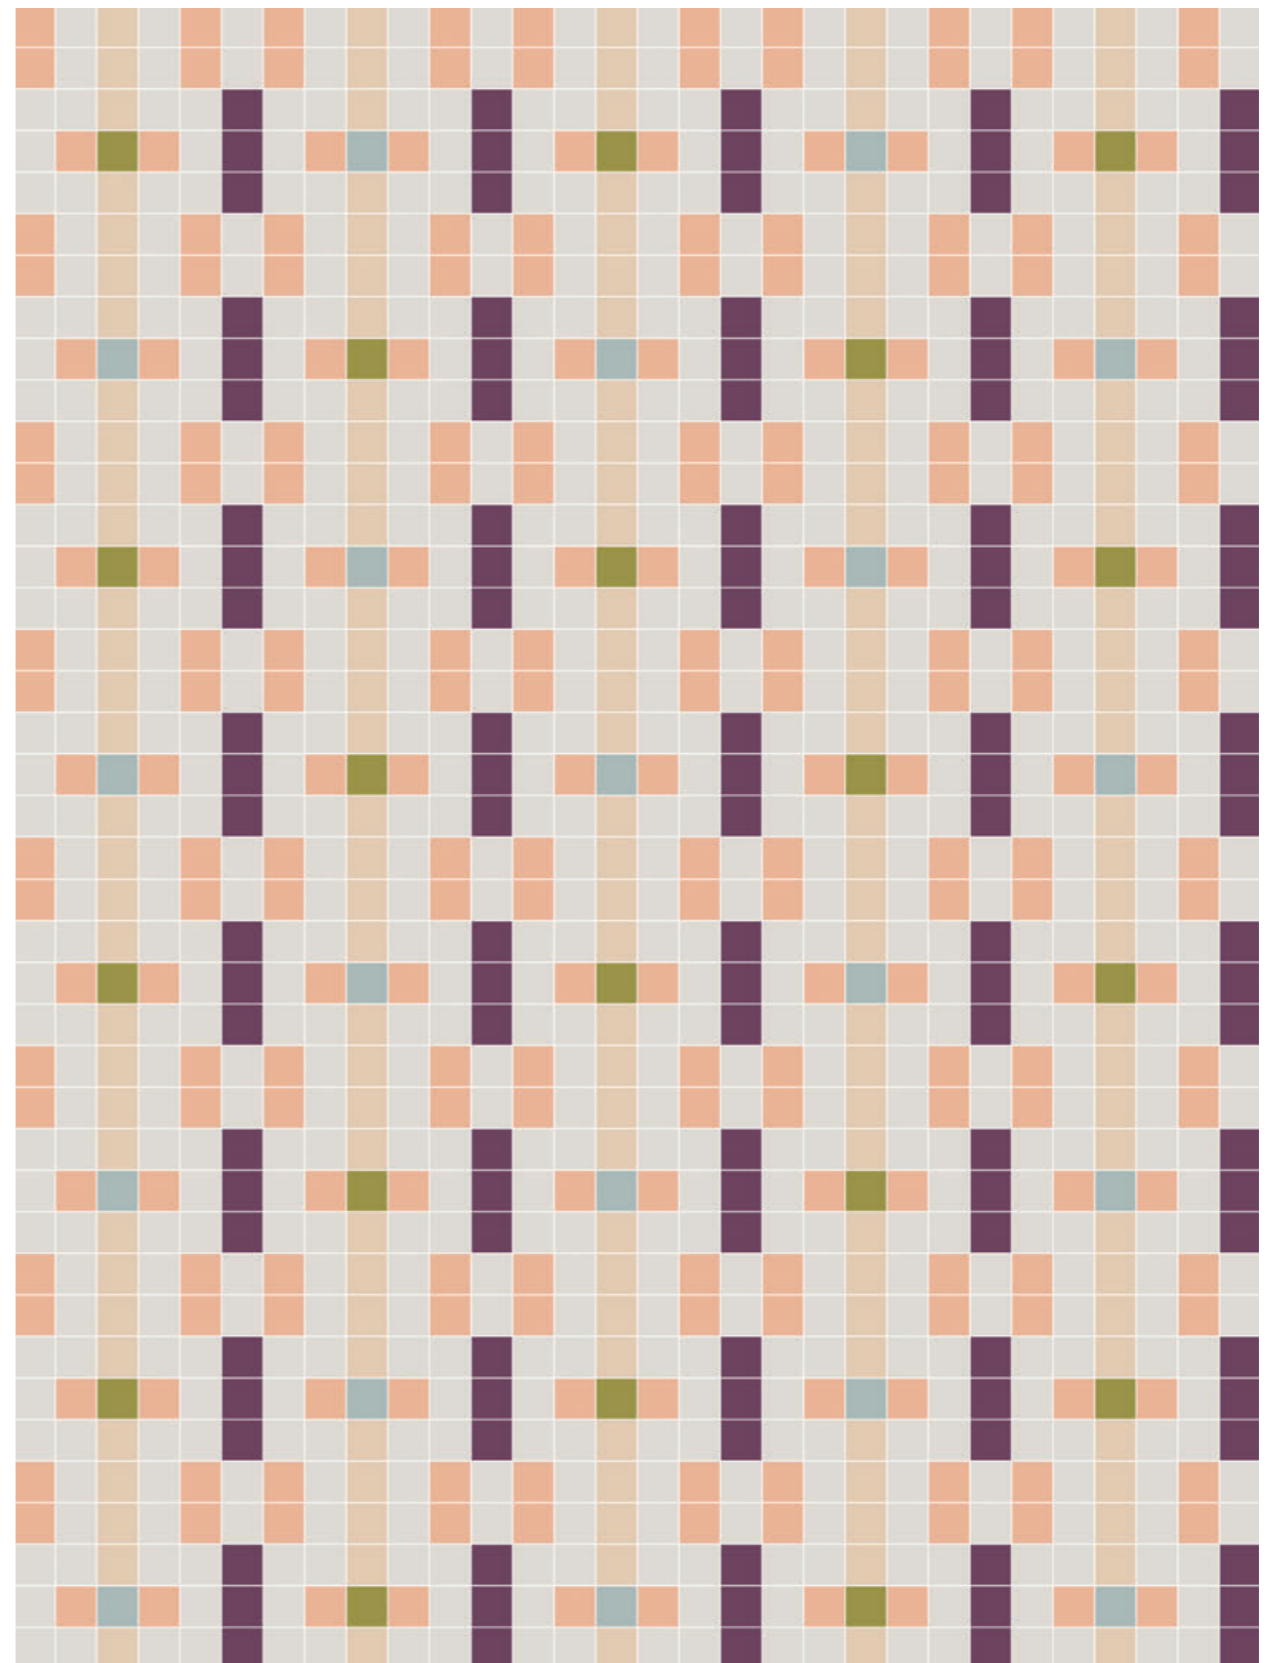

06 Violet_ 10 Nude_ 15 Khaki_ 19 Nut_ 22 Pearl_ 33 Sky

[PIXEL41 CONFIGURATOR - CLICK HERE](#)