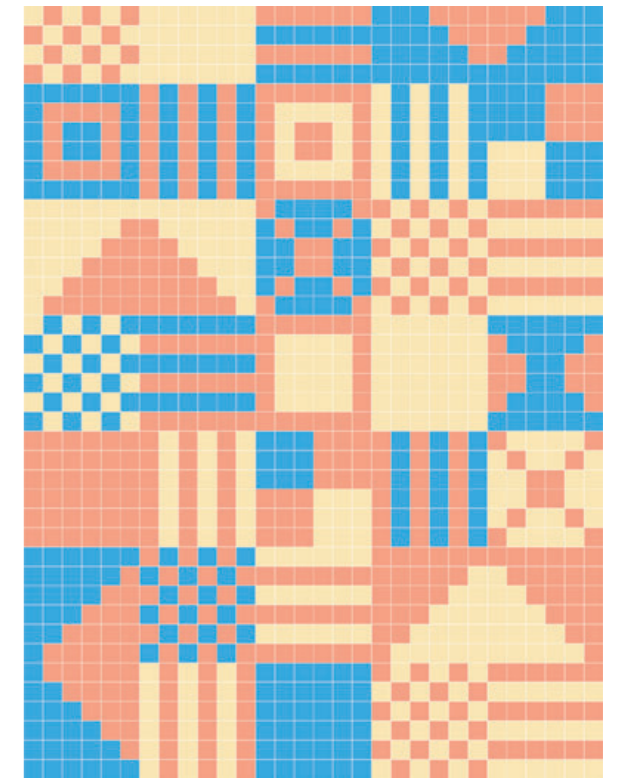

09 Blush_17 Vanilla_29 Tuareg