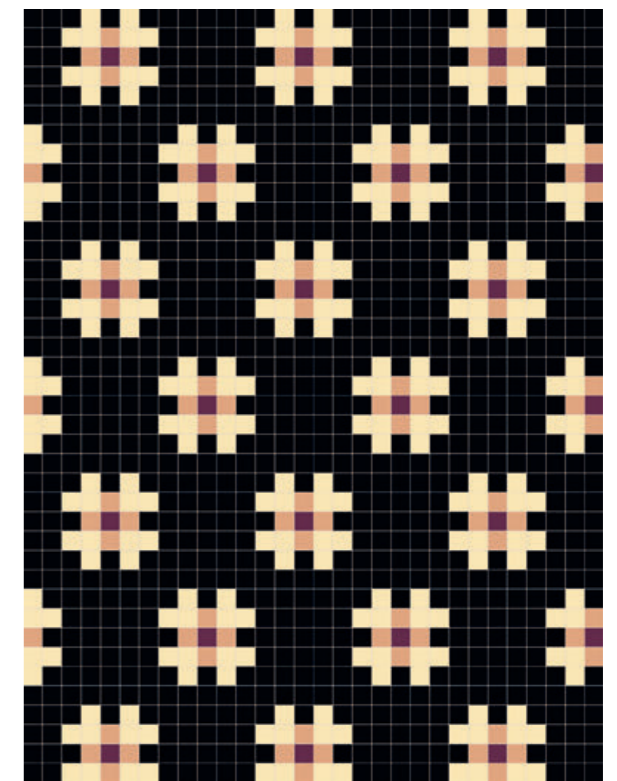

[PIXEL41 CONFIGURATOR - CLICK HERE](#)

16 Lemon\_ 20 Almond\_ 25 Black\_ 34 Celadon

06 Violet\_ 16 Lemon\_ 17 Vanilla\_ 34 Celadon

06 Violet\_ 10 Nude\_ 17 Vanilla\_ 35 Musk

06 Violet\_ 12 Terra\_ 17 Vanilla\_ 25 Black