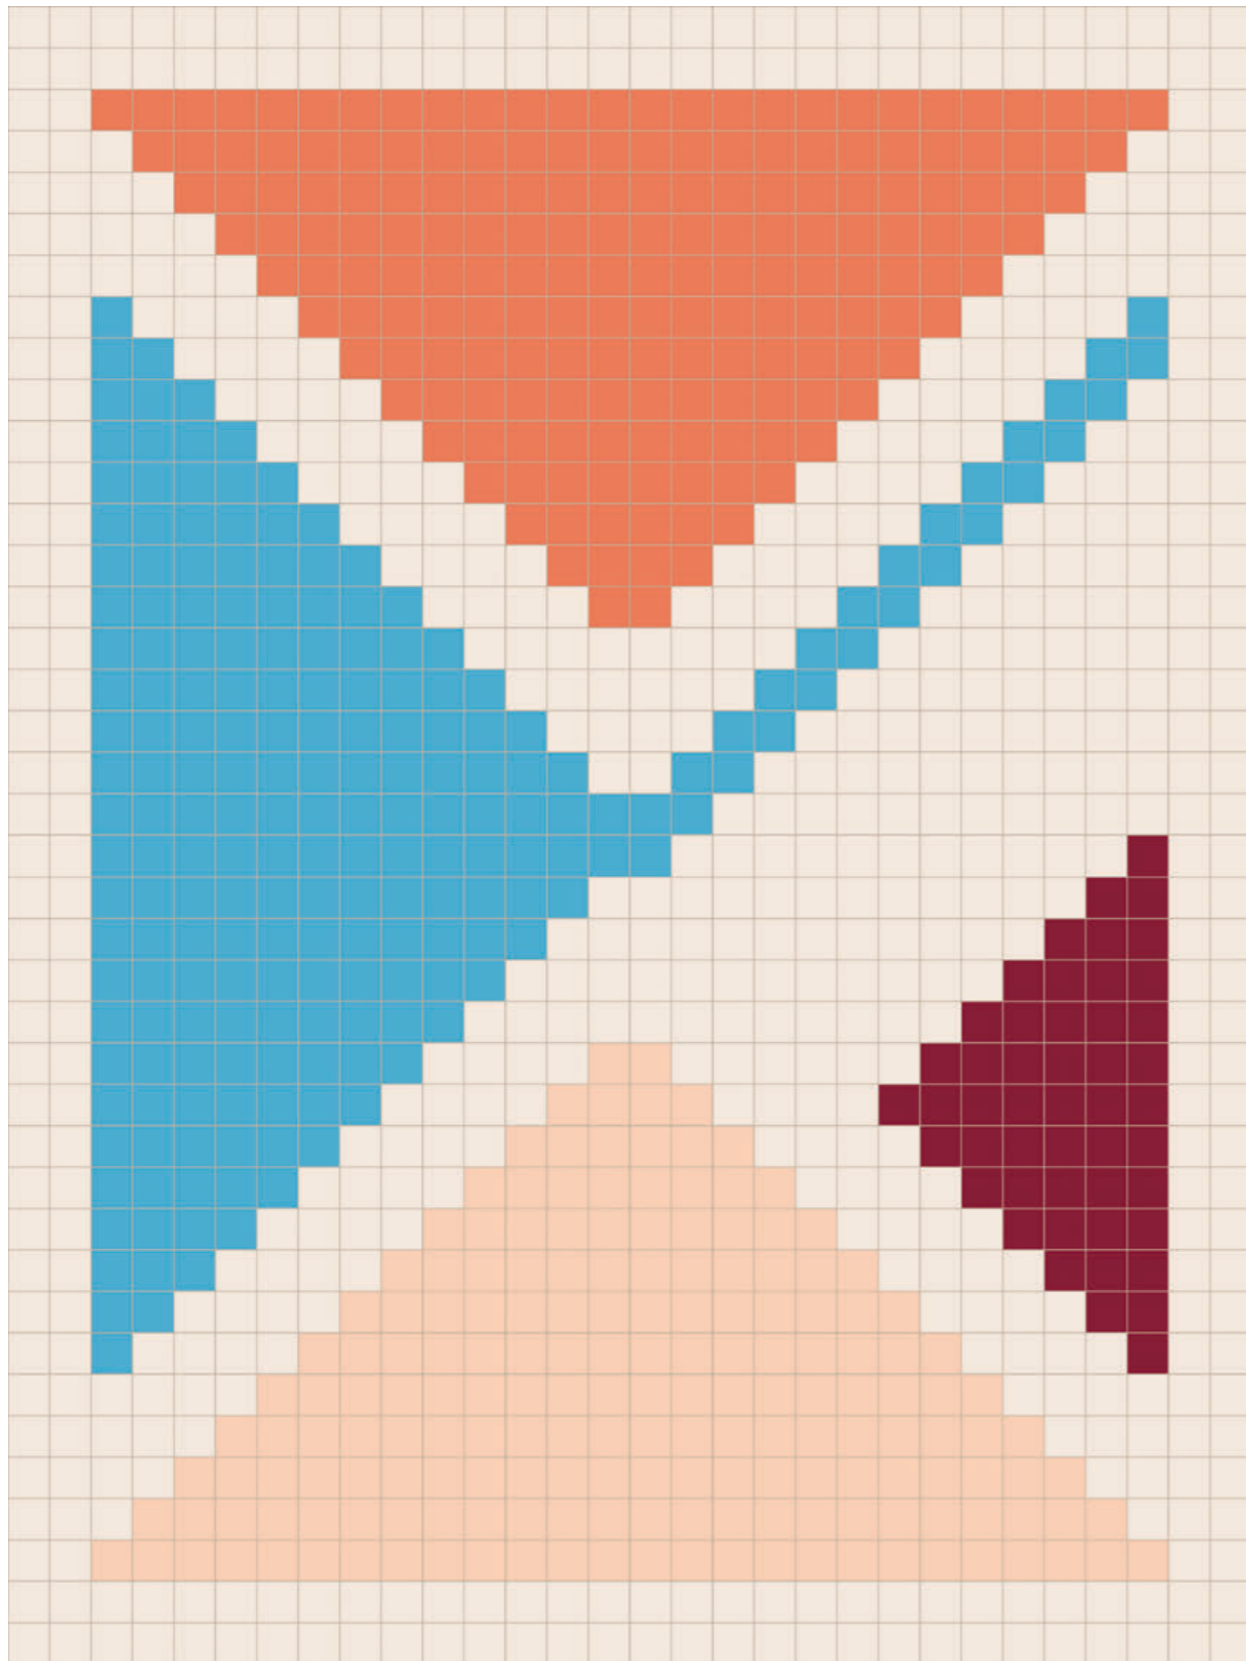

[PIXEL41 CONFIGURATOR - CLICK HERE](#)

02 Lobster\_ 10 Nude\_ 34 Celadon\_ 37 Military\_ 41 Mint

[PIXEL41 CONFIGURATOR - CLICK HERE](#)

01 Red\_ 20 Almond\_ 25 Black\_ 34 Celadon\_ 41 Mint

[PIXEL41 CONFIGURATOR - CLICK HERE](#)