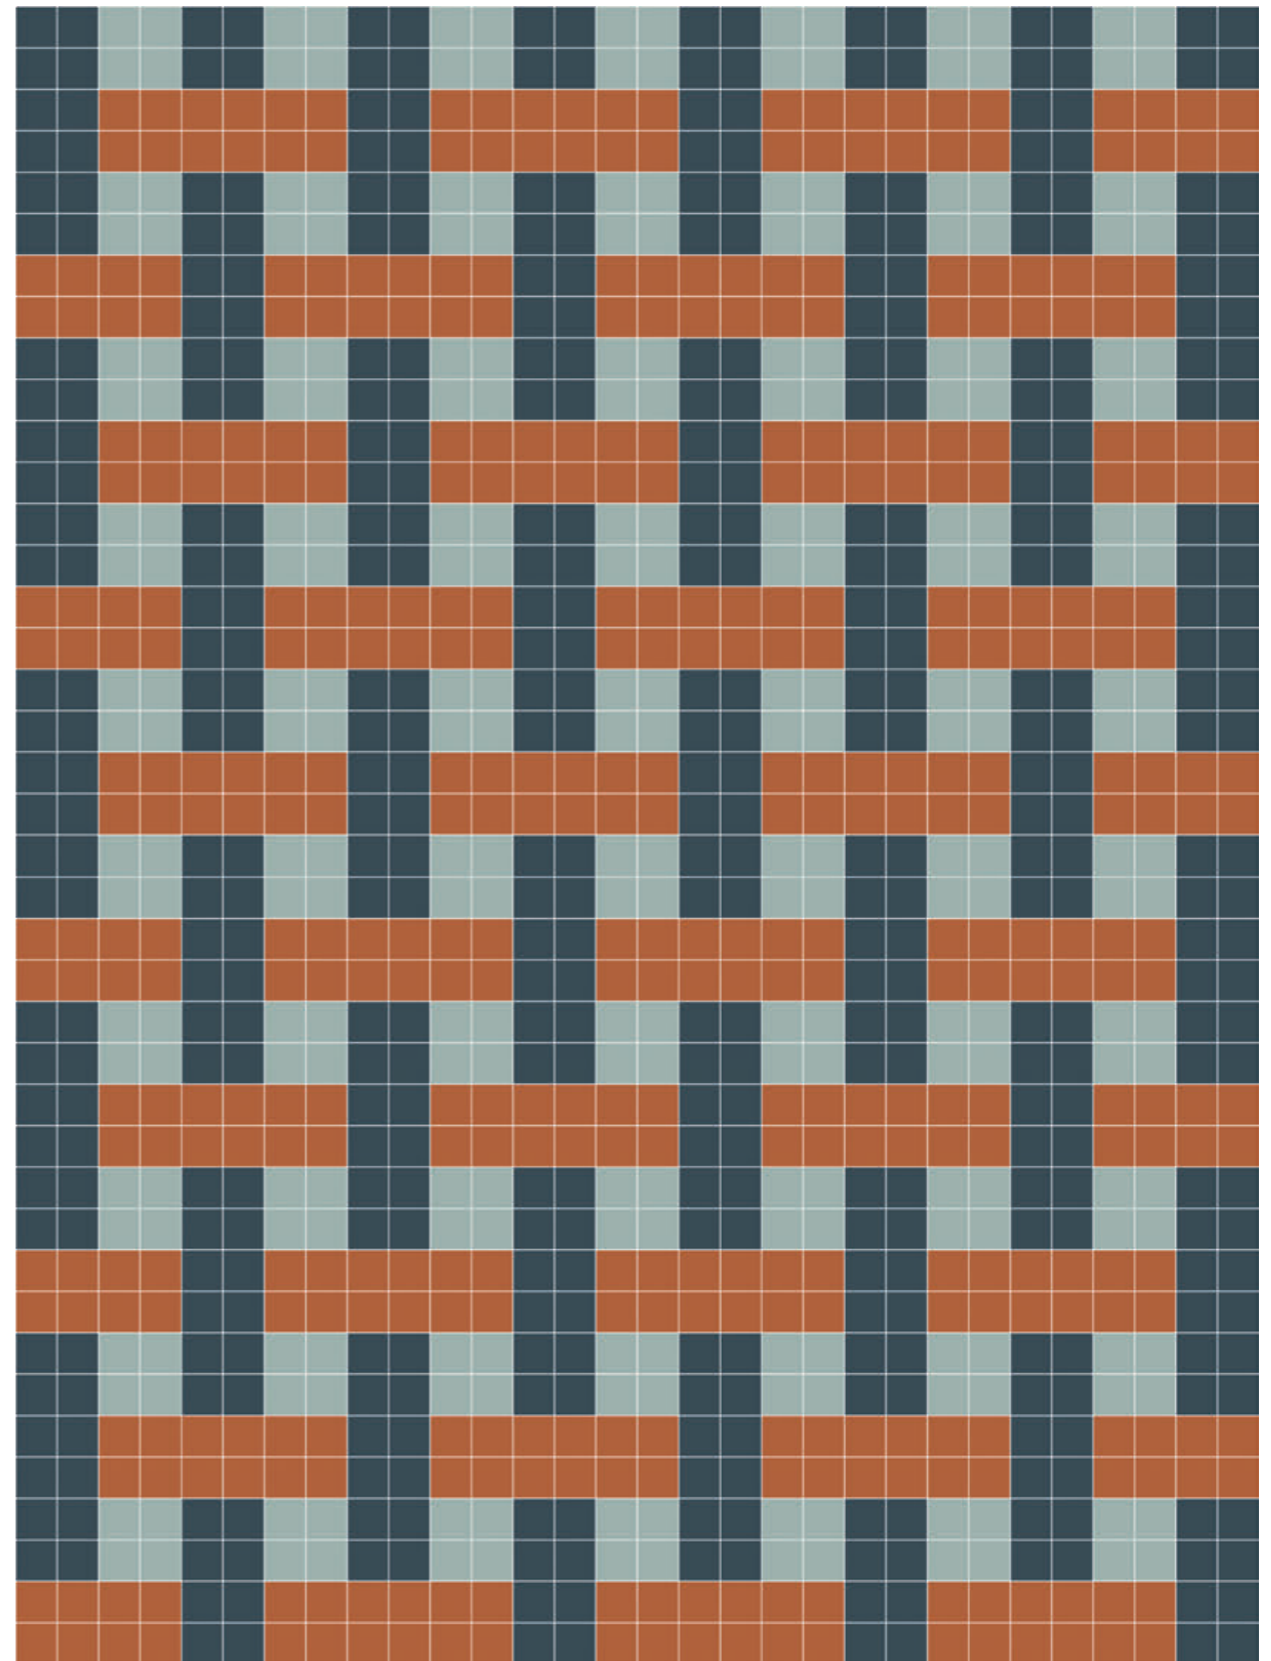

20 Almond\_30 Pool\_32 Cloud

13 Tobacco\_20 Almond\_33 Sky

25 Black\_26 Antrax\_34 Celadon

[PIXEL41 CONFIGURATOR - CLICK HERE](#)

15 Khaki\_32 Cloud\_41 Mint

13 Tobacco\_27 Notte\_33 Sky

[PIXEL41 CONFIGURATOR - CLICK HERE](#)