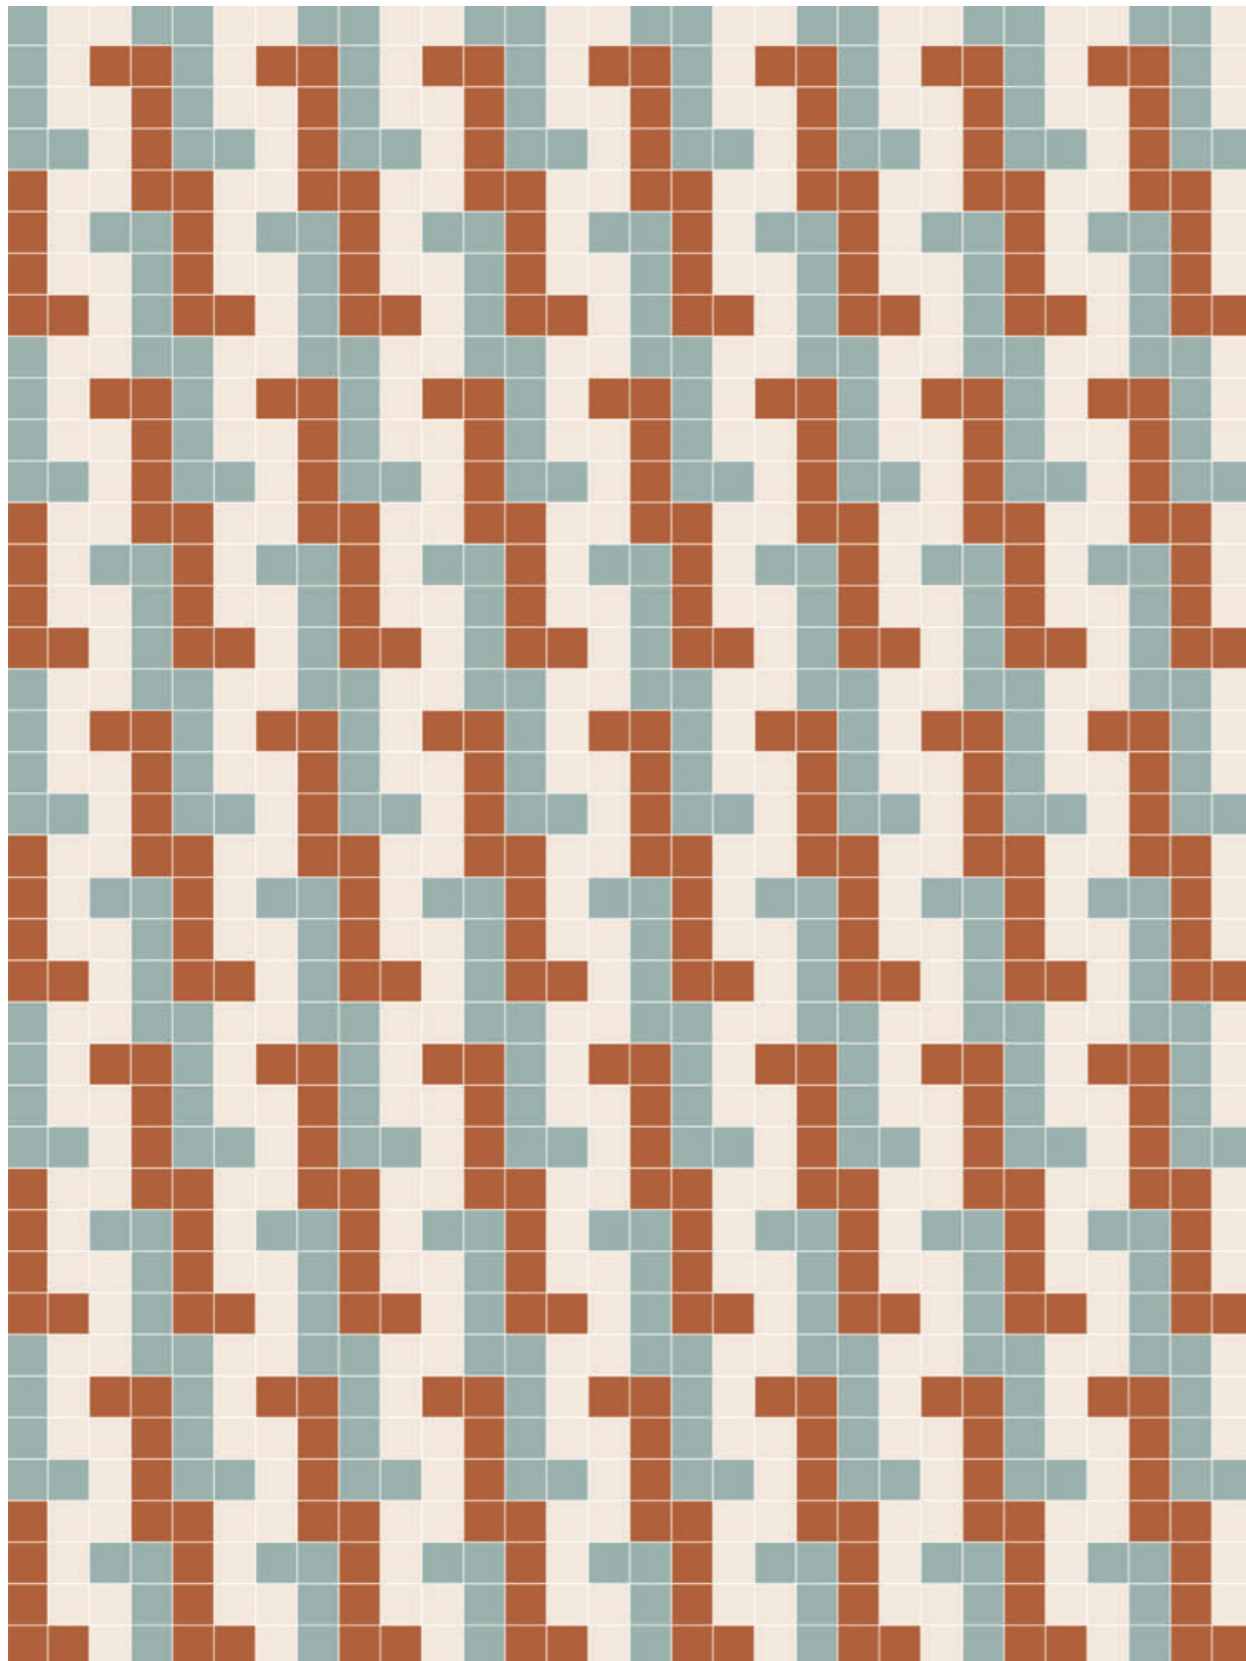

13 Tobacco_20 Almond_33 Sky