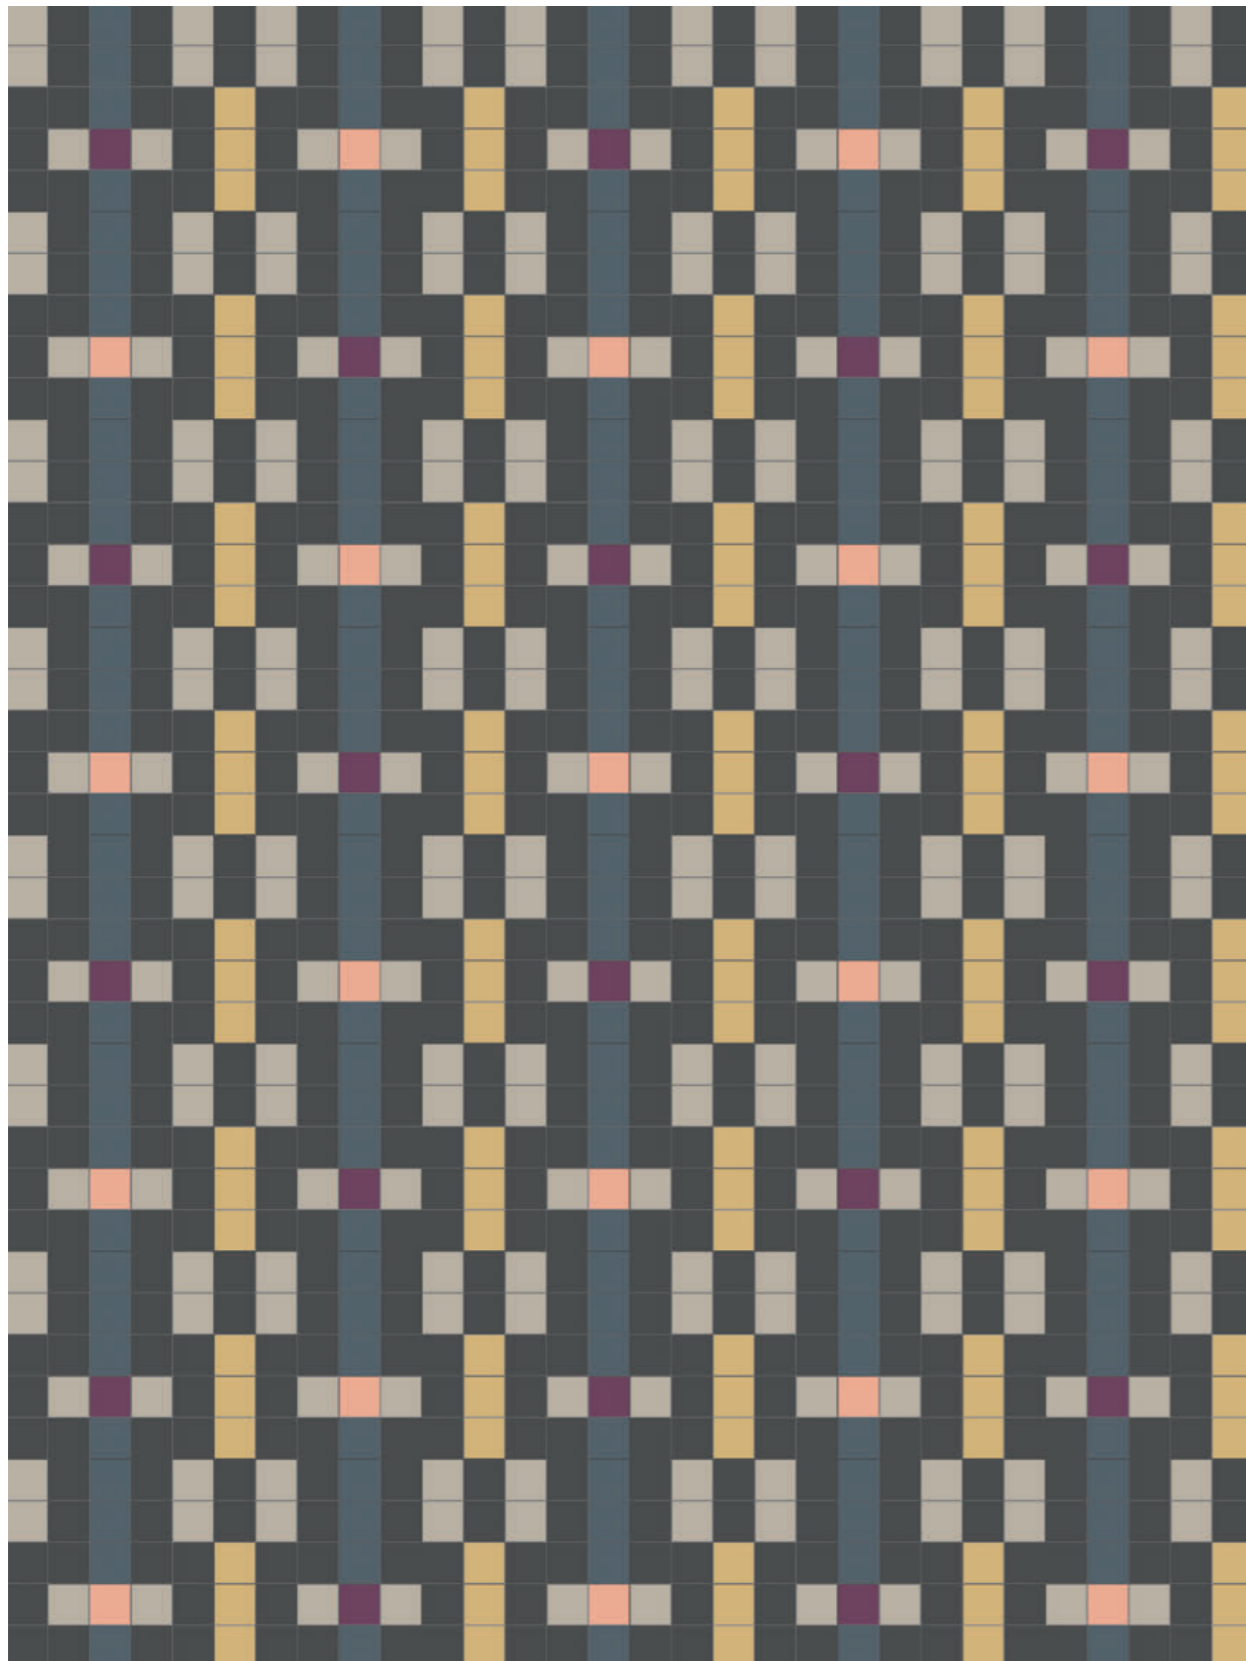

09 Blush\_ 11 Powder\_ 28 Ocean\_ 33 Sky\_ 39 Peacock\_ 41 Mint

[PIXEL41 CONFIGURATOR - CLICK HERE](#)

06 Violet\_ 09 Blush\_ 24 Mud\_ 25 Black\_ 27 Notte\_ 29 Tuareg

[PIXEL41 CONFIGURATOR - CLICK HERE](#)