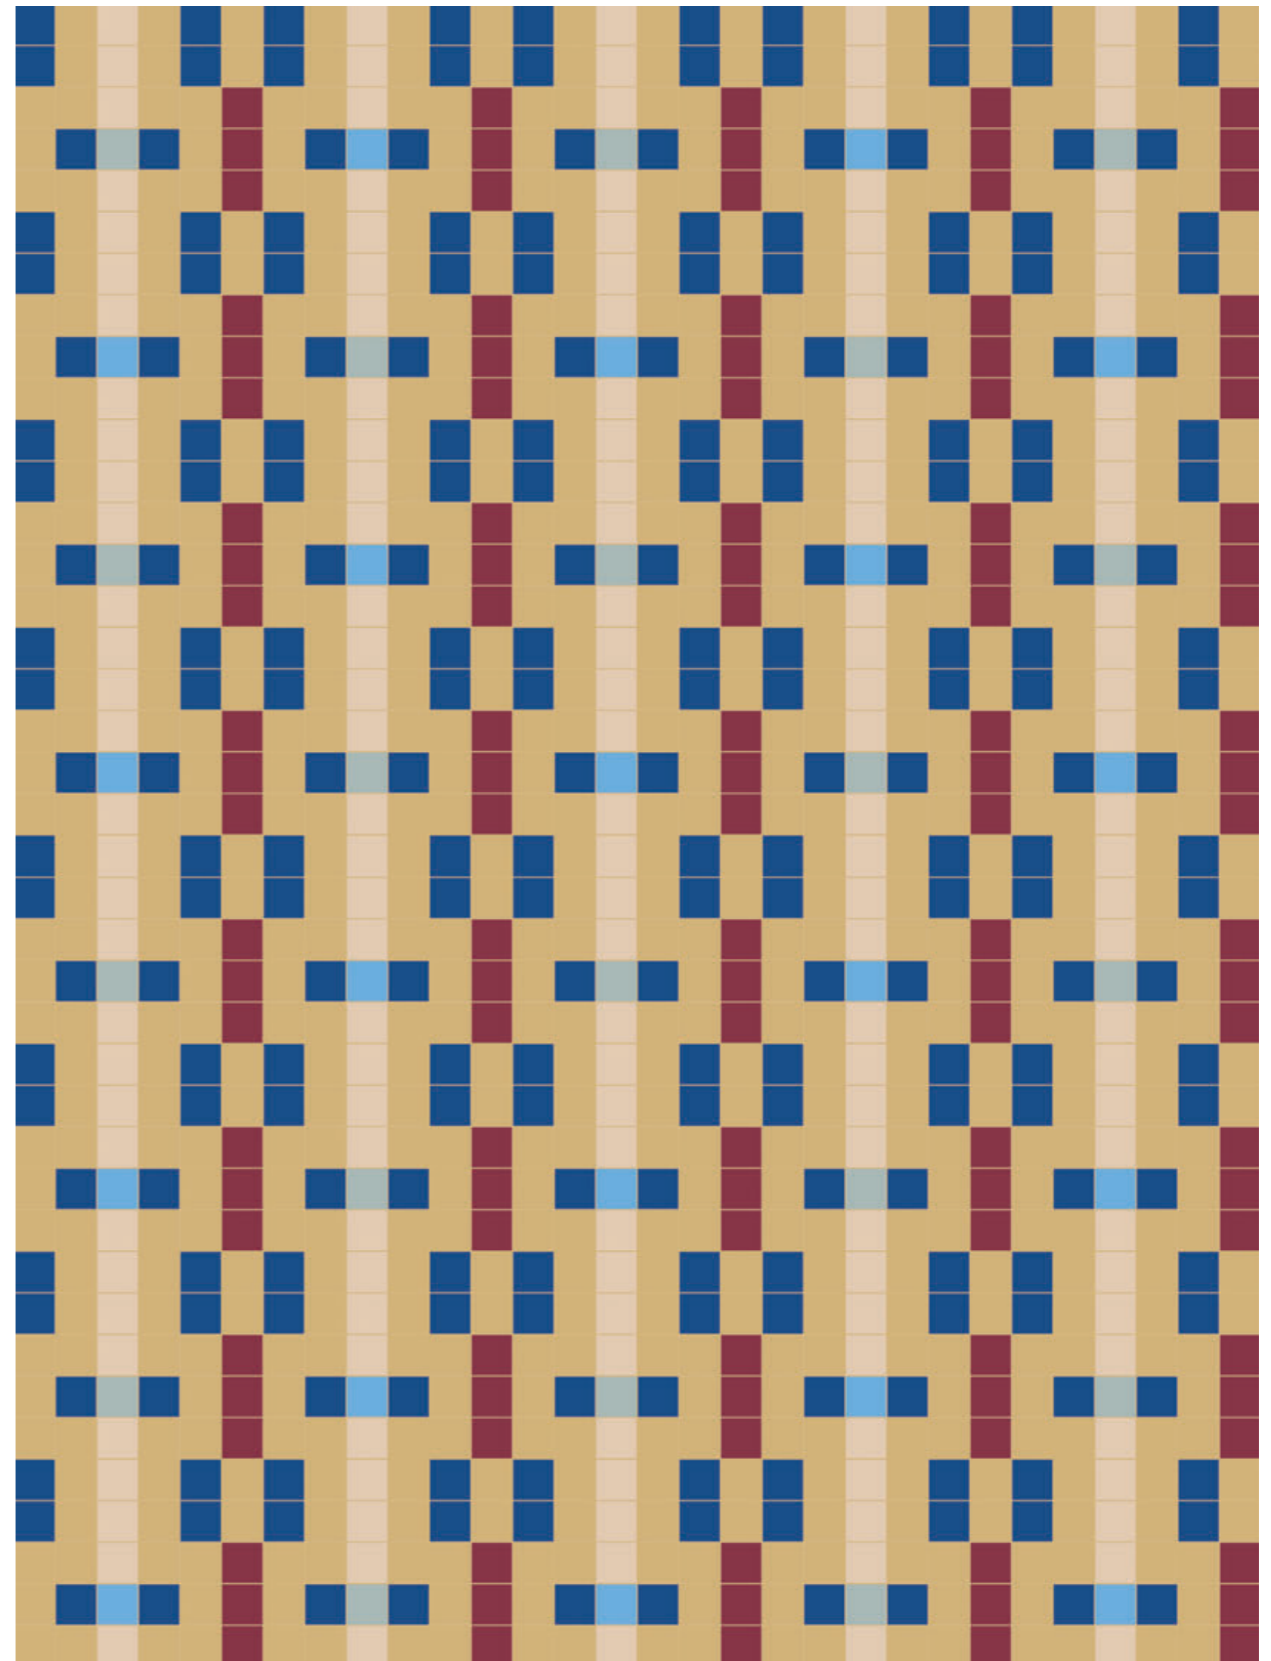

04 Bordeaux_ 14 Curry_ 19 Nut_ 28 Ocean_ 29 Tuareg_ 33 Sky

[PIXEL41 CONFIGURATOR - CLICK HERE](#)