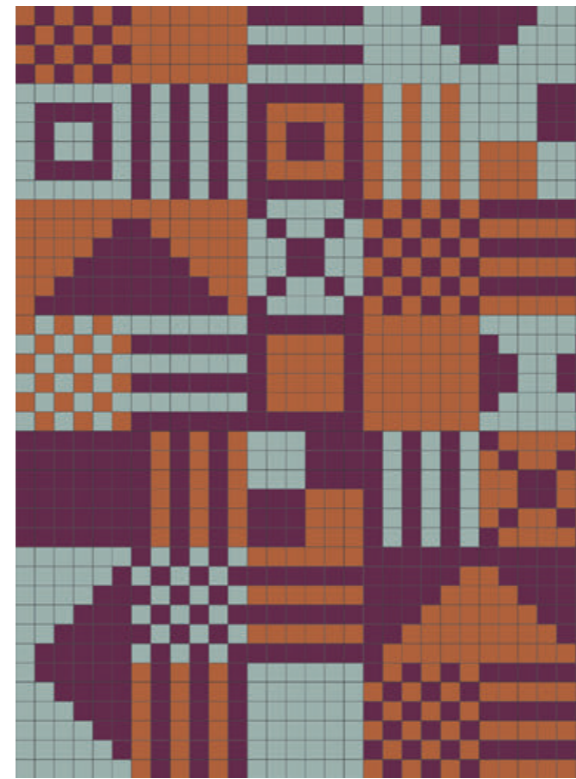

06 Violet_13 Tobacco_33 Sky