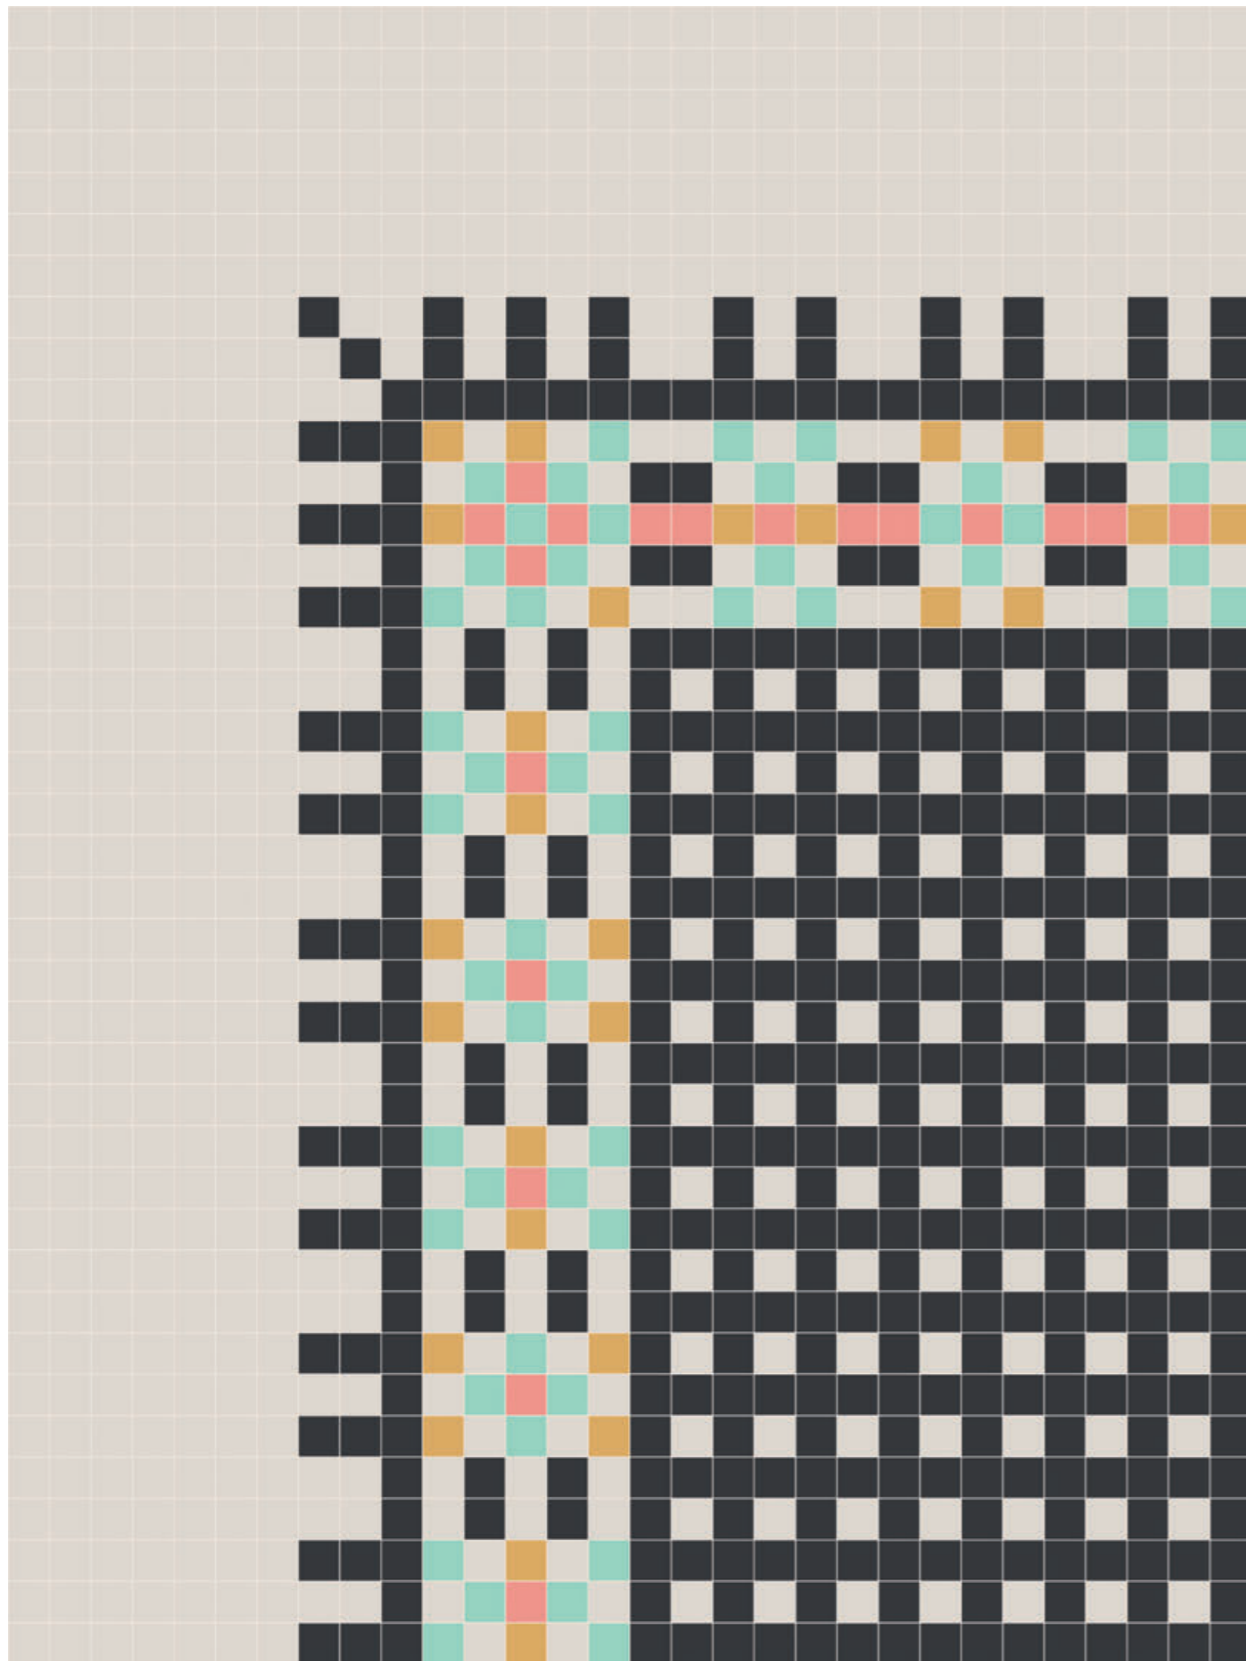

08 Strawberry_ 14 Curry_ 22 Pearl_ 26 Antrax_ 41 Mint