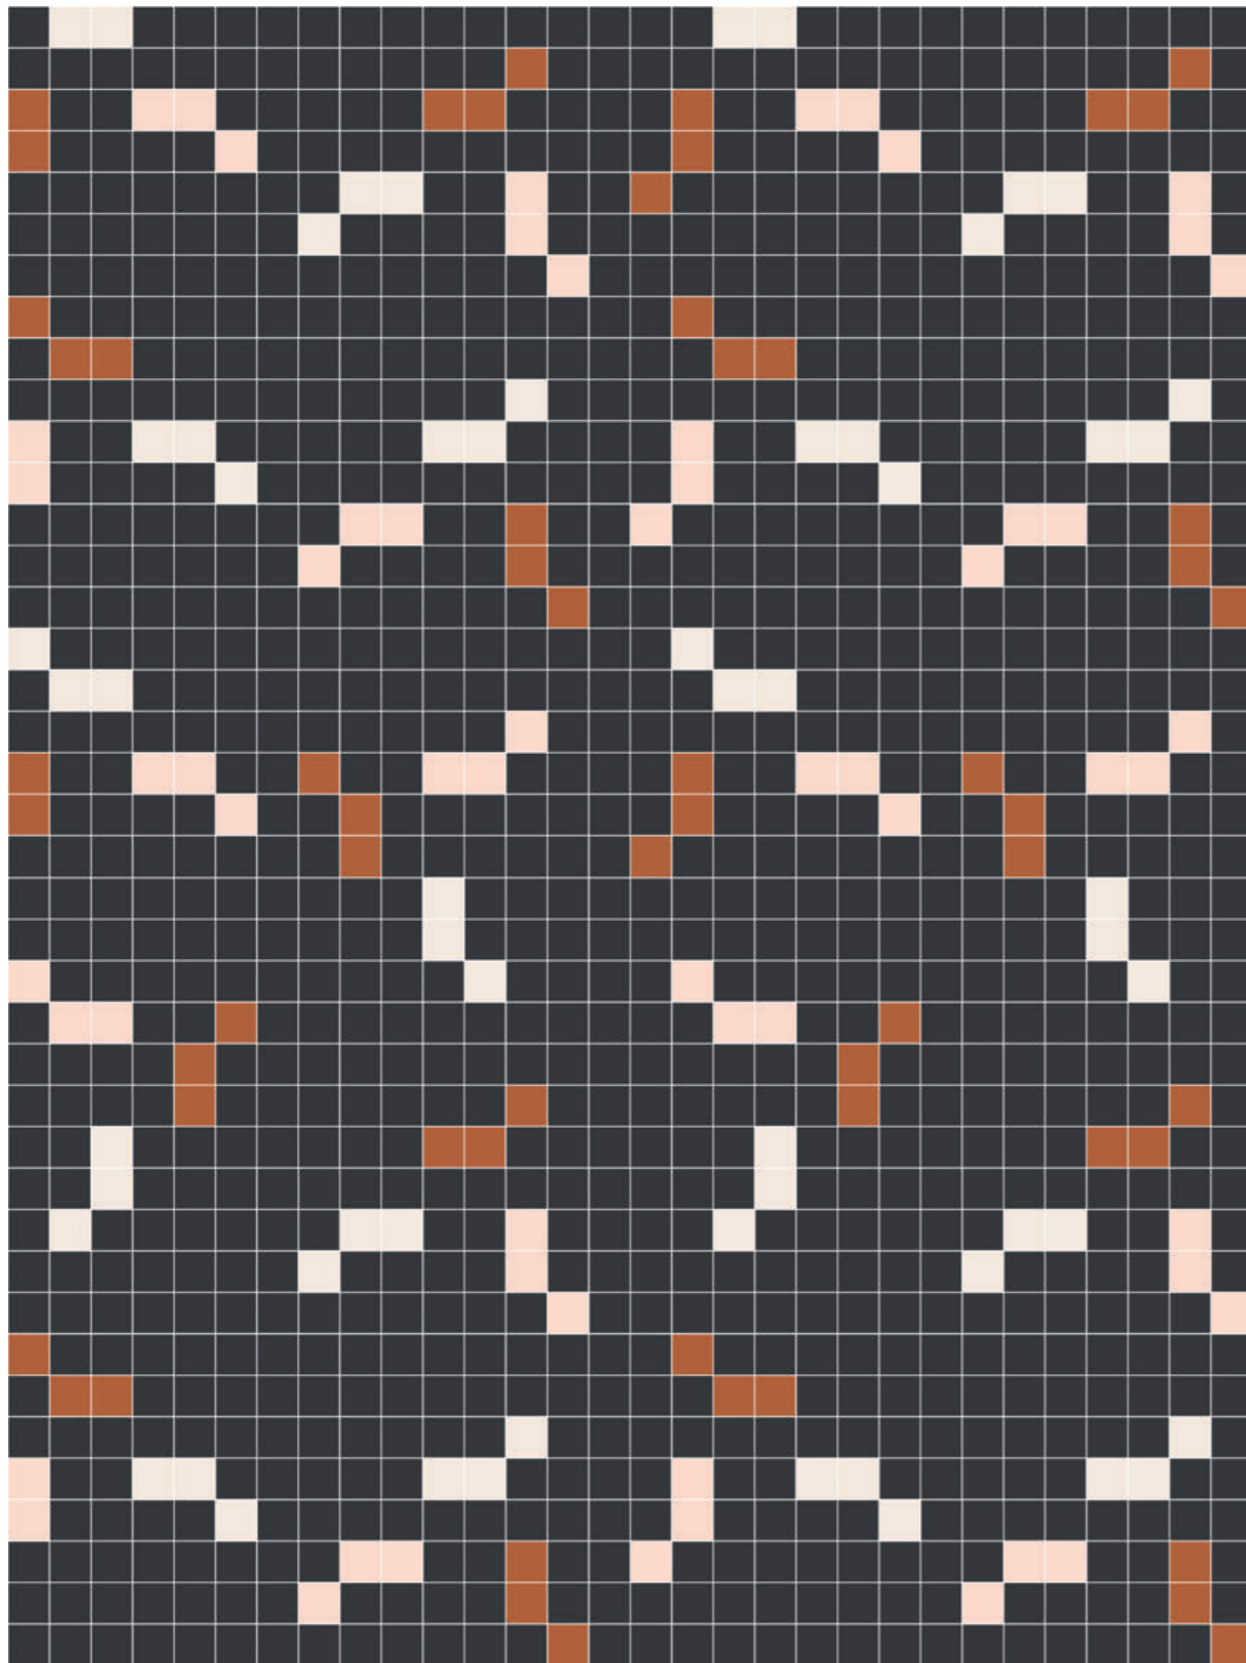

[PIXEL41 CONFIGURATOR - CLICK HERE](#)

16 Lemon\_ 20 Almond\_ 25 Black\_ 34 Celadon

06 Violet\_ 16 Lemon\_ 17 Vanilla\_ 34 Celadon

06 Violet\_ 10 Nude\_ 17 Vanilla\_ 35 Musk

06 Violet\_ 12 Terra\_ 17 Vanilla\_ 25 Black