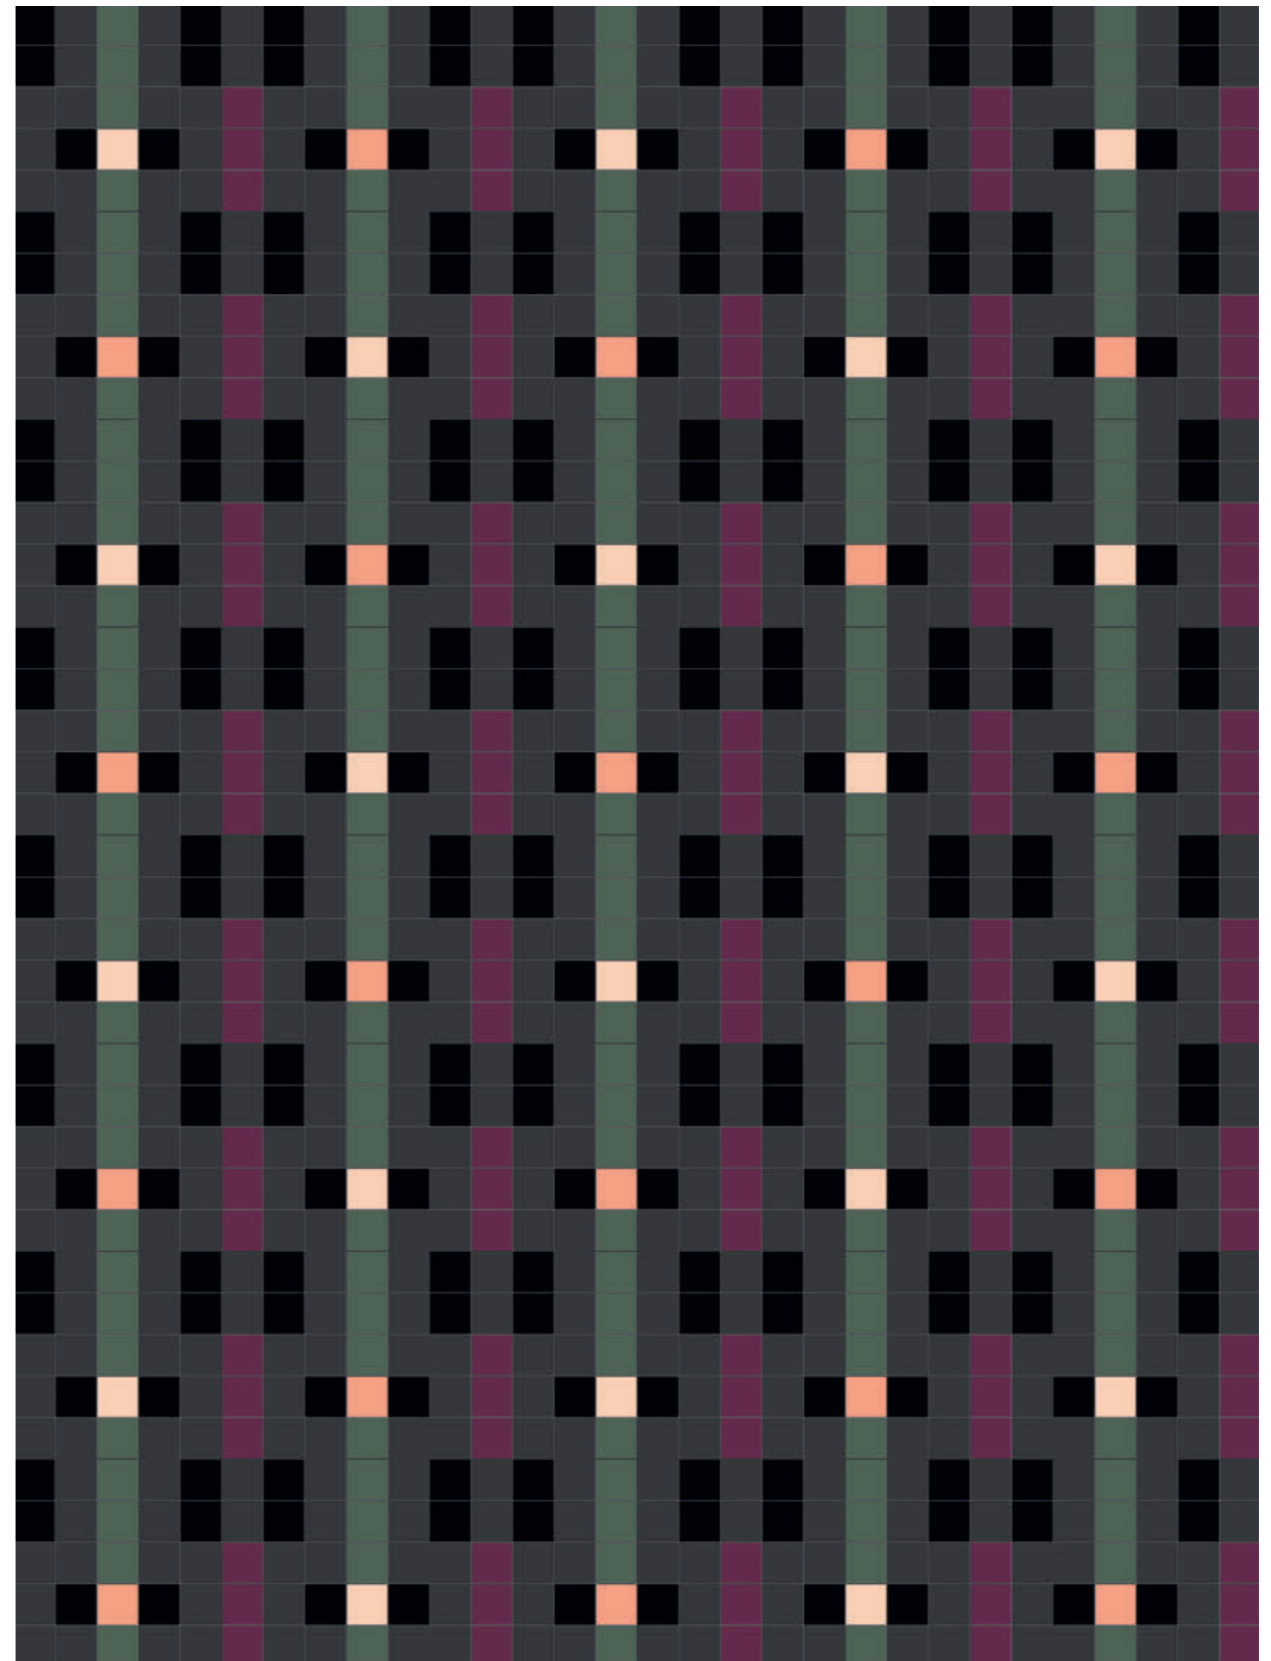

06 Violet_ 09 Blush_ 11 Powder_ 25 Black_ 26 Antrax_ 37 Military

[PIXEL41 CONFIGURATOR - CLICK HERE](#)