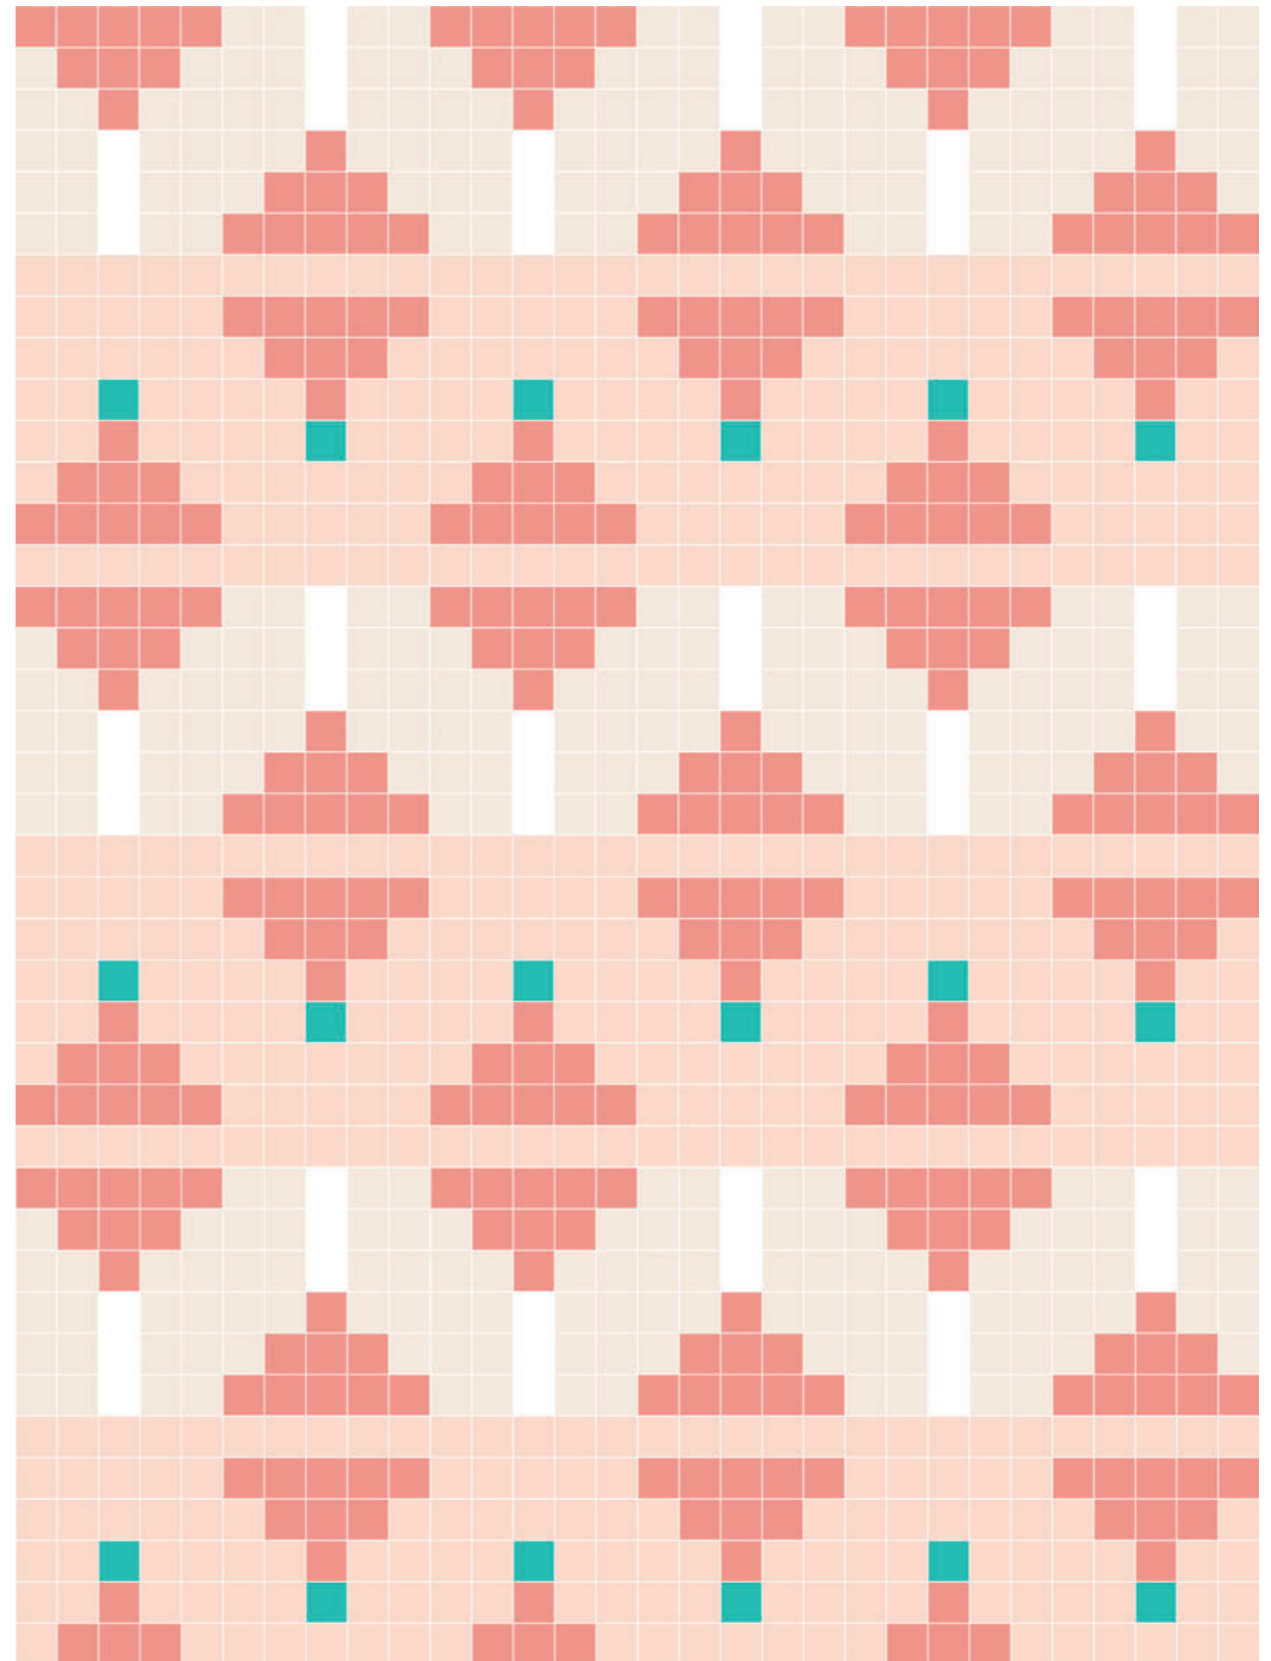

07 Rose_ 08 Strawberry_ 20 Almond_ 21 White_ 40 Marine

[PIXEL41 CONFIGURATOR - CLICK HERE](#)