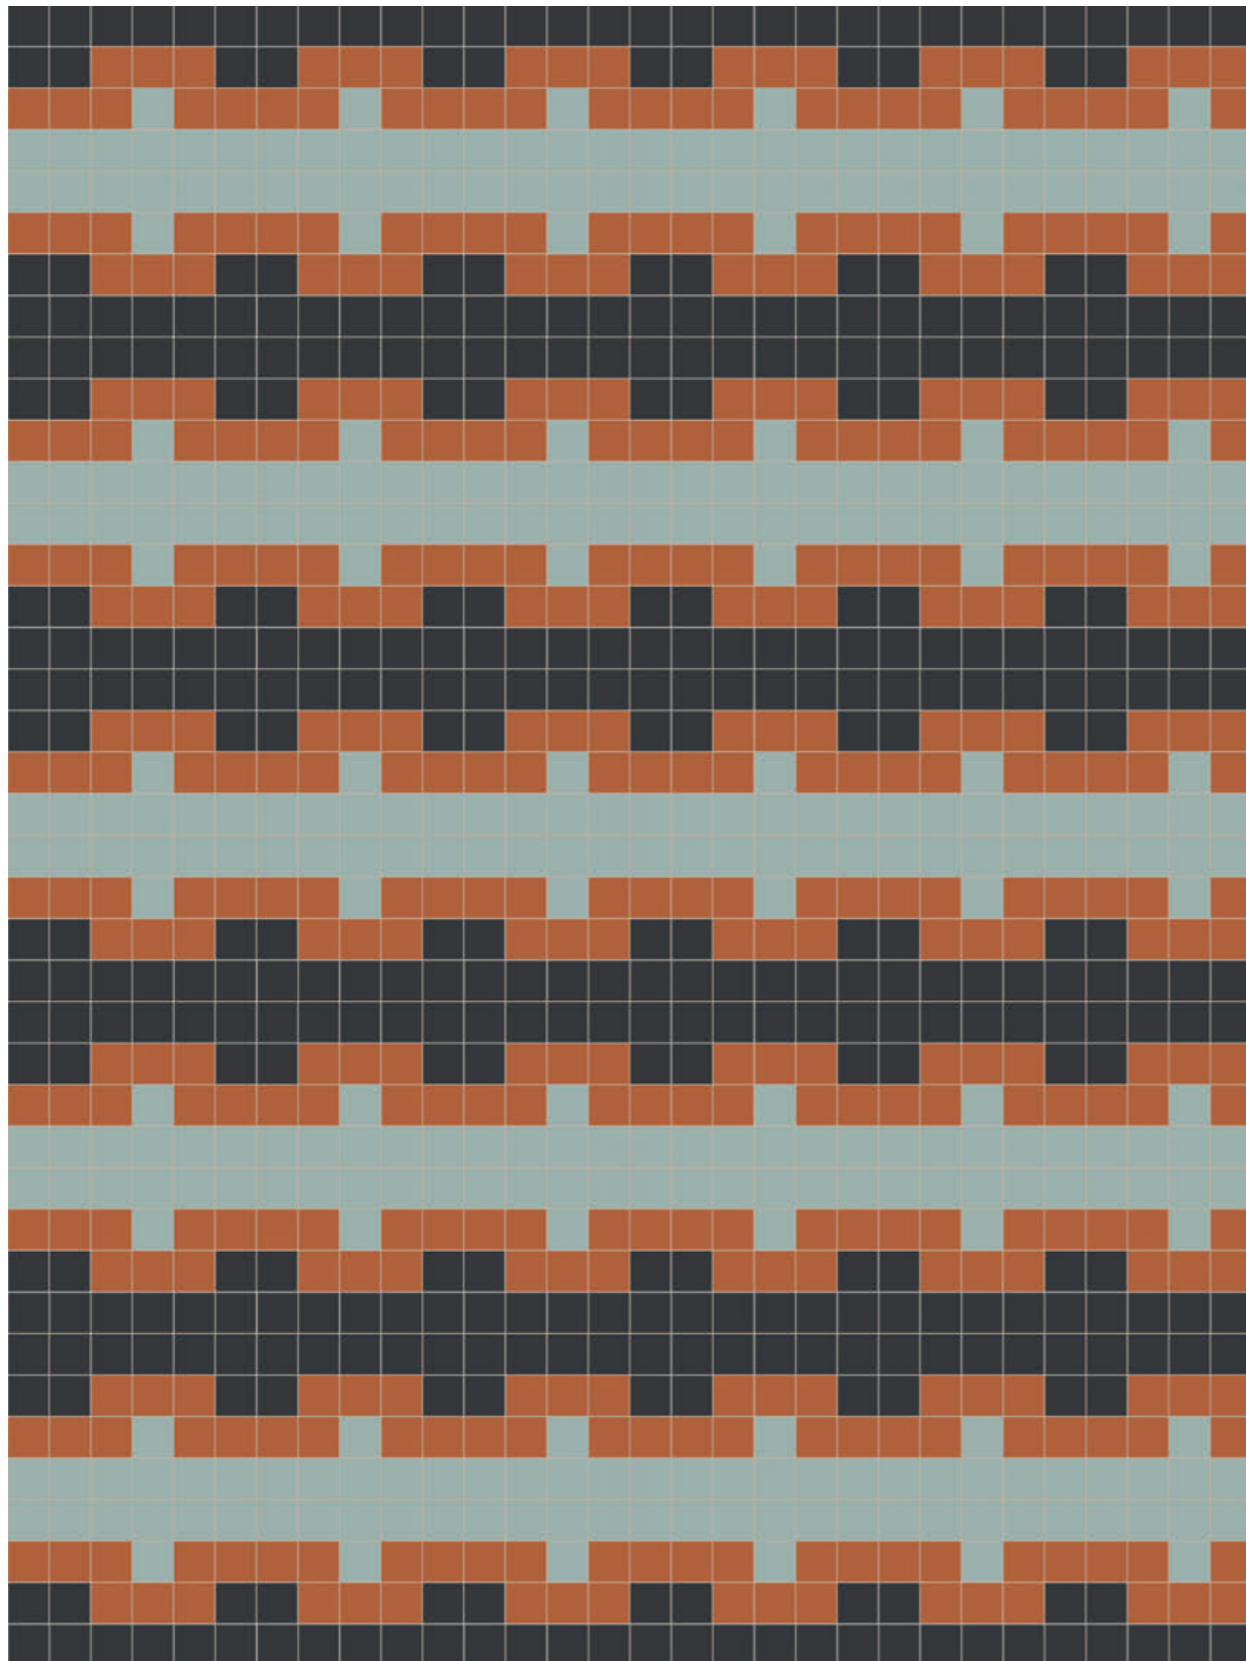

09 Blush\_19 Nut\_34 Celadon\_36 Salvia

11 Powder\_ 12 Terra\_ 23 Grey\_ 32 Cloud

[PIXEL41 CONFIGURATOR - CLICK HERE](#)

01 Red\_ 04 Bordeaux\_ 07 Rose\_ 10 Nude

[PIXEL41 CONFIGURATOR - CLICK HERE](#)

13 Tobacco\_26 Antrax\_33 Sky