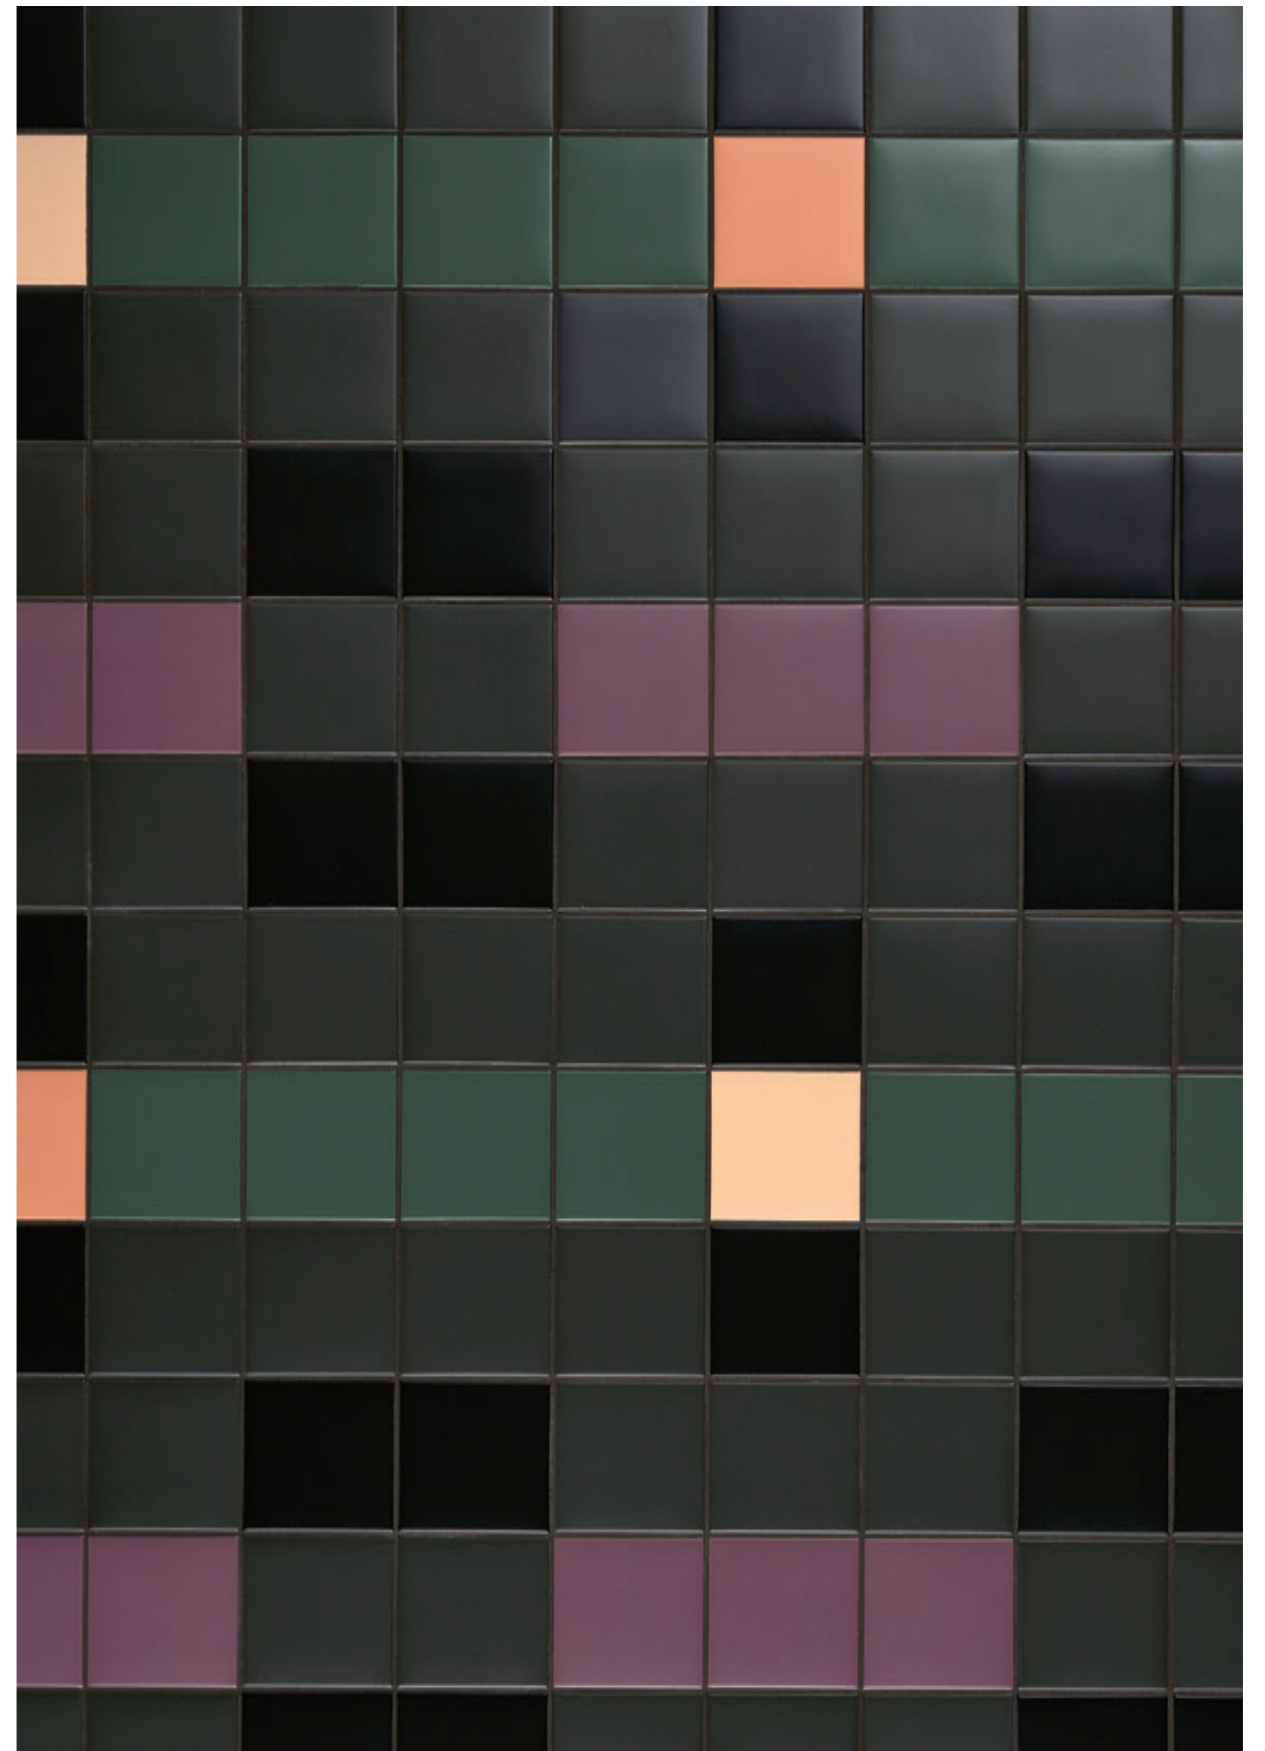

→ Pixel41 11,55x11,55 5"x5"  
06 Violet - 09 Blush - 11 Powder - 25 Black - 26 Antrax - 37 Military

→ Pixel41 11,55x11,55 5"x5"  
06 Violet - 09 Blush - 11 Powder - 25 Black - 26 Antrax - 37 Military

↑ Pixel41 11,55x11,55 5"x5" 09 Blush