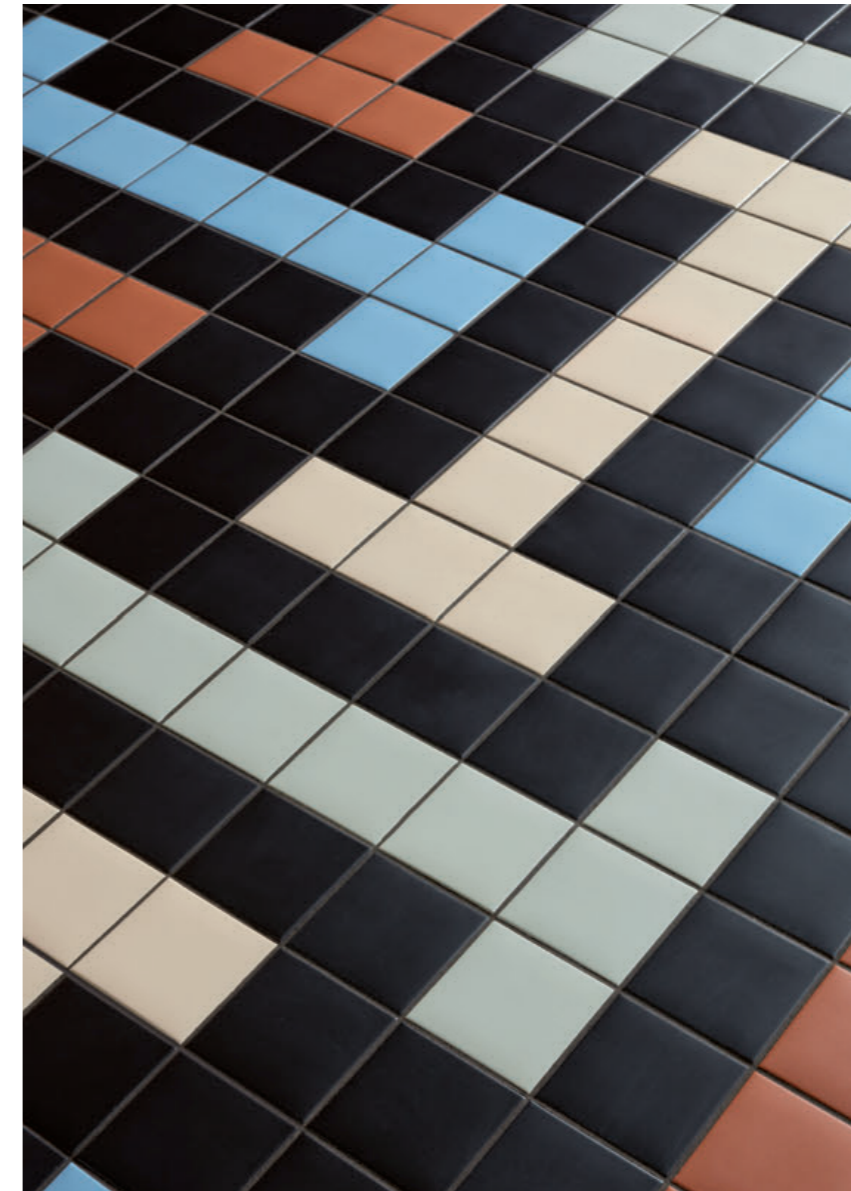

← ↑ Pixel41 11,55x11,55 5"x5"
13 Tobacco - 19 Nut - 25 Black - 29 Tuareg - 36 Salvia