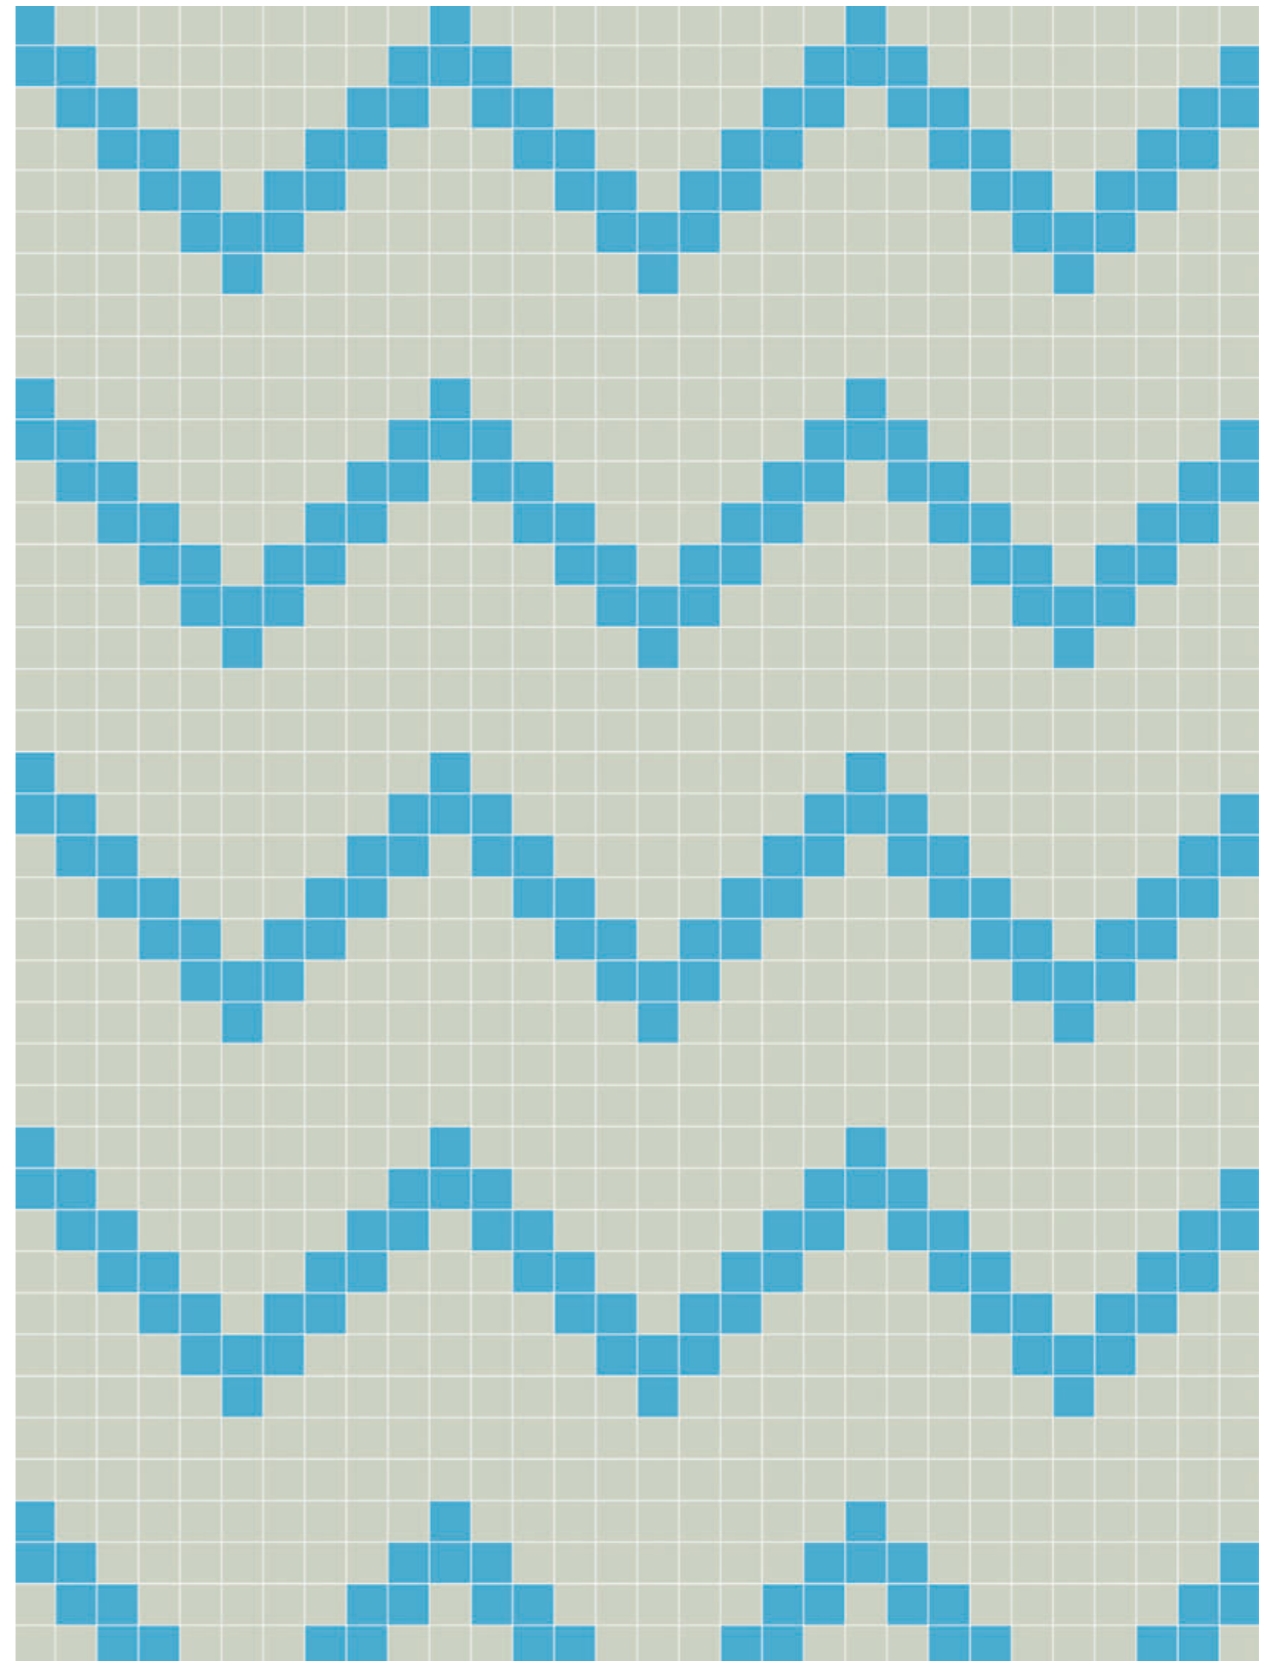

01 Red\_03 Coral\_05 Purple

[PIXEL41 CONFIGURATOR - CLICK HERE](#)

06 Violet\_13 Tobacco\_33 Sky

09 Blush\_17 Vanilla\_29 Tuareg

10 Nude\_28 Ocean\_38 Frog

20 Almond\_22 Pearl\_23 Grey

12 Terra\_28 Ocean

[PIXEL41 CONFIGURATOR - CLICK HERE](#)