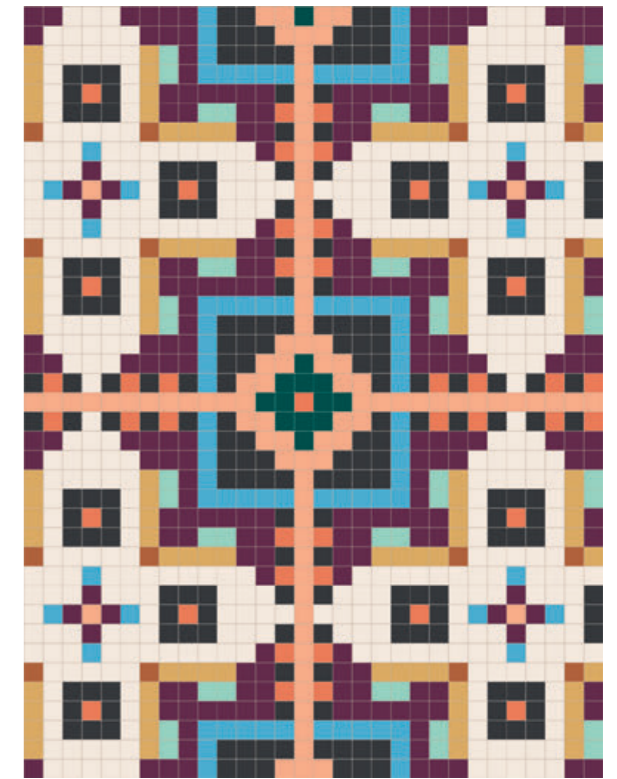

03 Coral_06 Violet_10 Nude_13 Tobacco_14 Curry_20 Almond_26 Antrax_30 Pool_39 Peacock_41 Mint