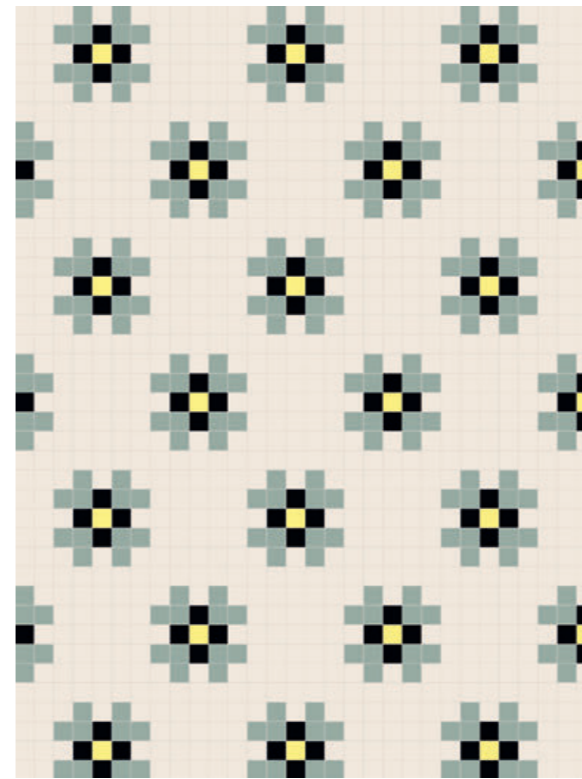

16 Lemon_ 20 Almond_ 25 Black_ 34 Celadon