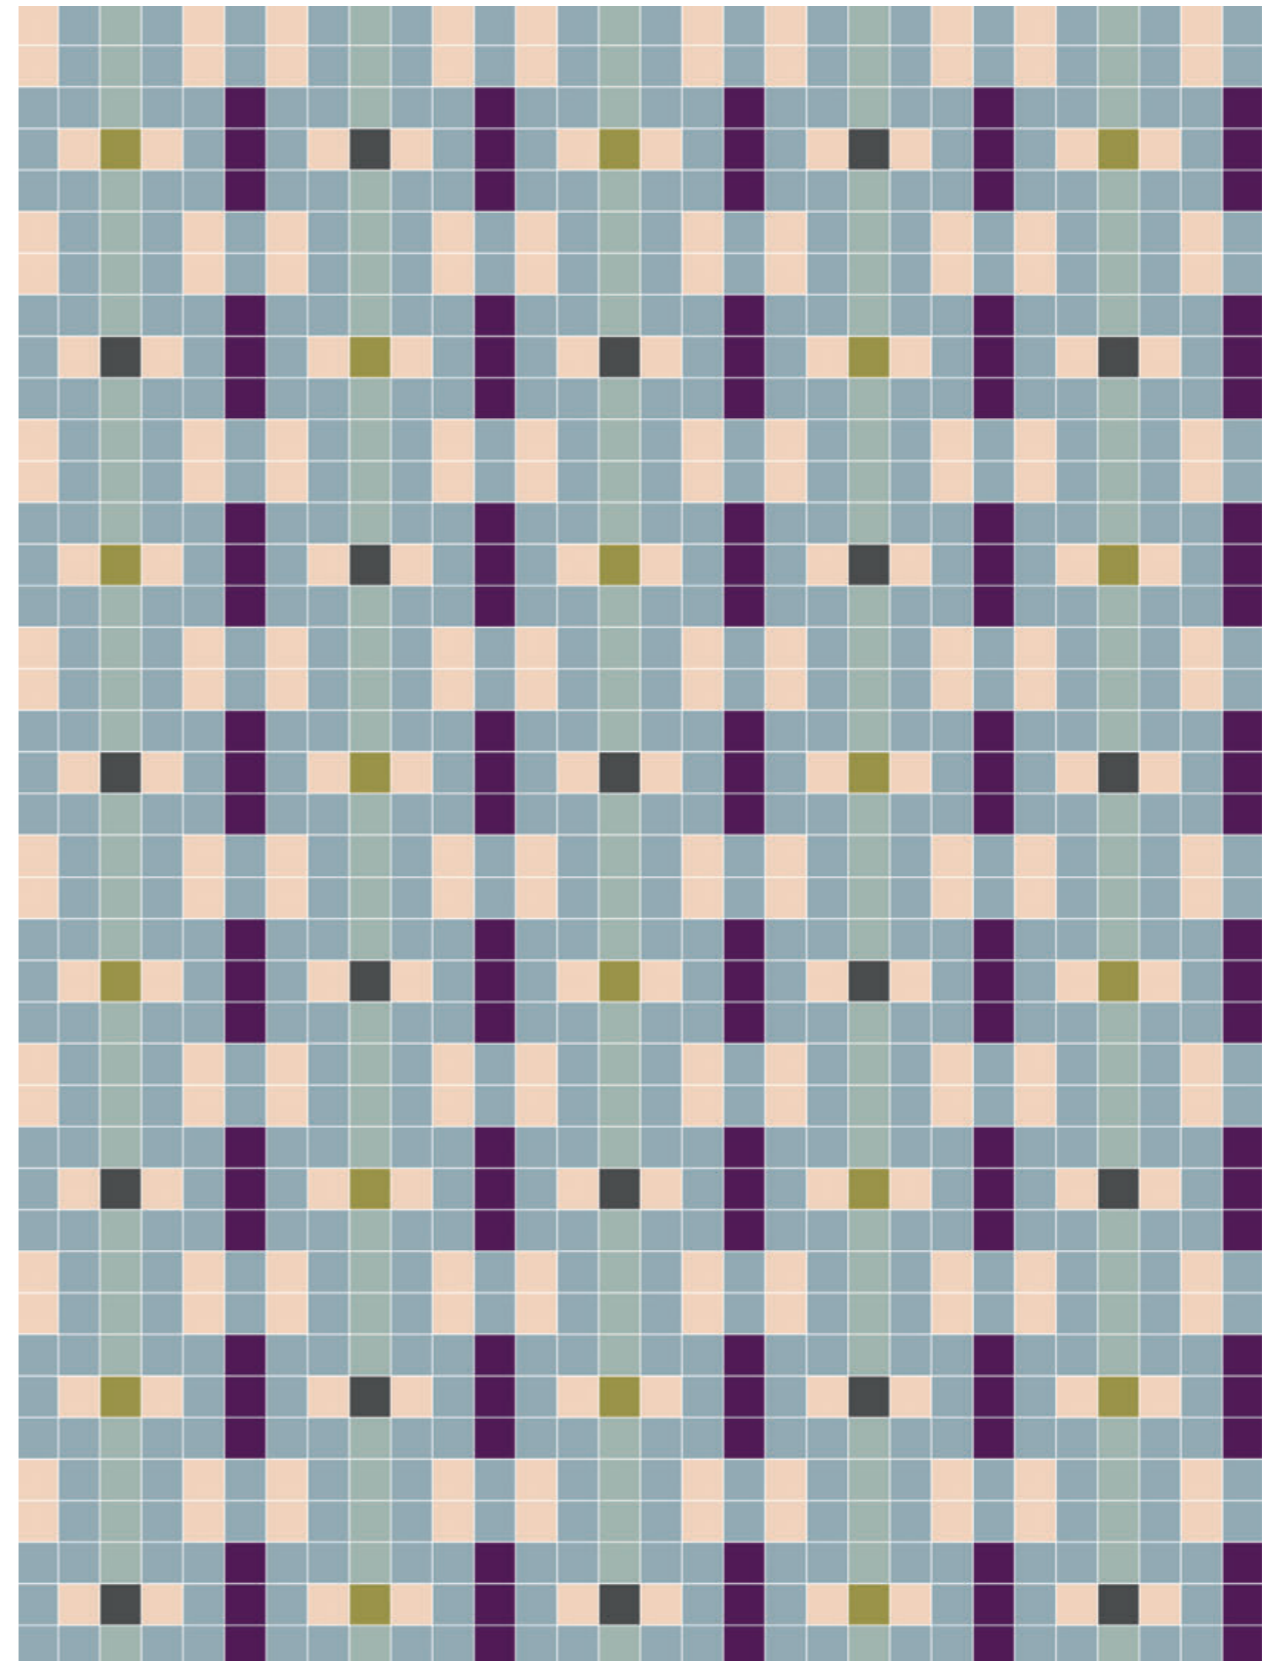

05 Purple_ 11 Powder_ 15 Khaki_ 26 Antrax_ 32 Cloud_ 34 Celadon

[PIXEL41 CONFIGURATOR - CLICK HERE](#)