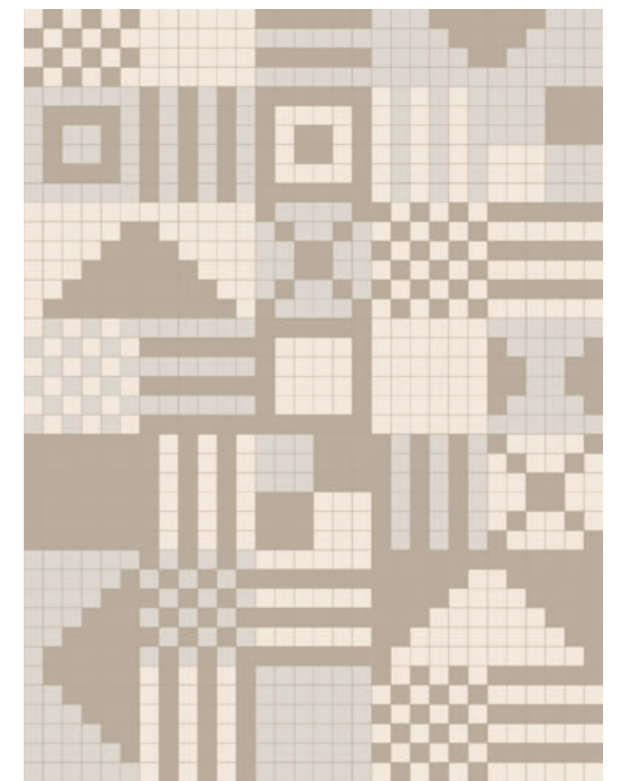

01 Red\_03 Coral\_05 Purple

[PIXEL41 CONFIGURATOR - CLICK HERE](#)

06 Violet\_13 Tobacco\_33 Sky

09 Blush\_17 Vanilla\_29 Tuareg

10 Nude\_28 Ocean\_38 Frog

20 Almond\_22 Pearl\_23 Grey

12 Terra\_28 Ocean

[PIXEL41 CONFIGURATOR - CLICK HERE](#)