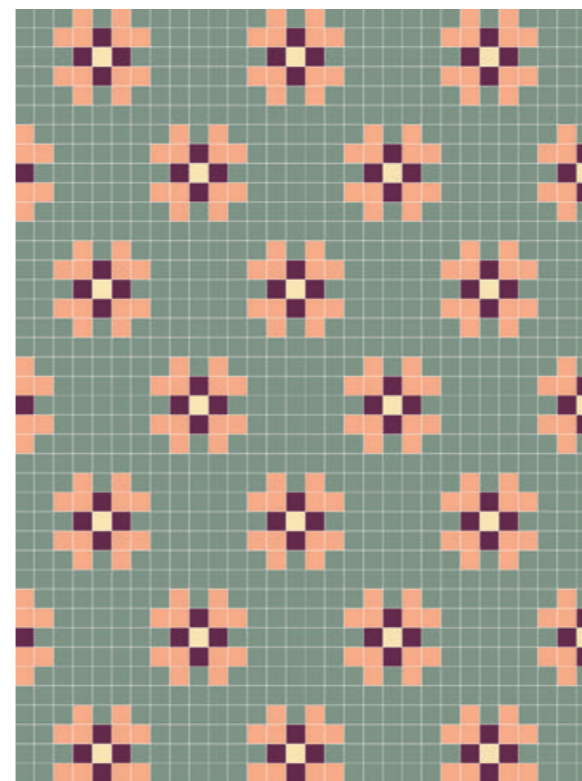

06 Violet_ 10 Nude_ 17 Vanilla_ 35 Musk