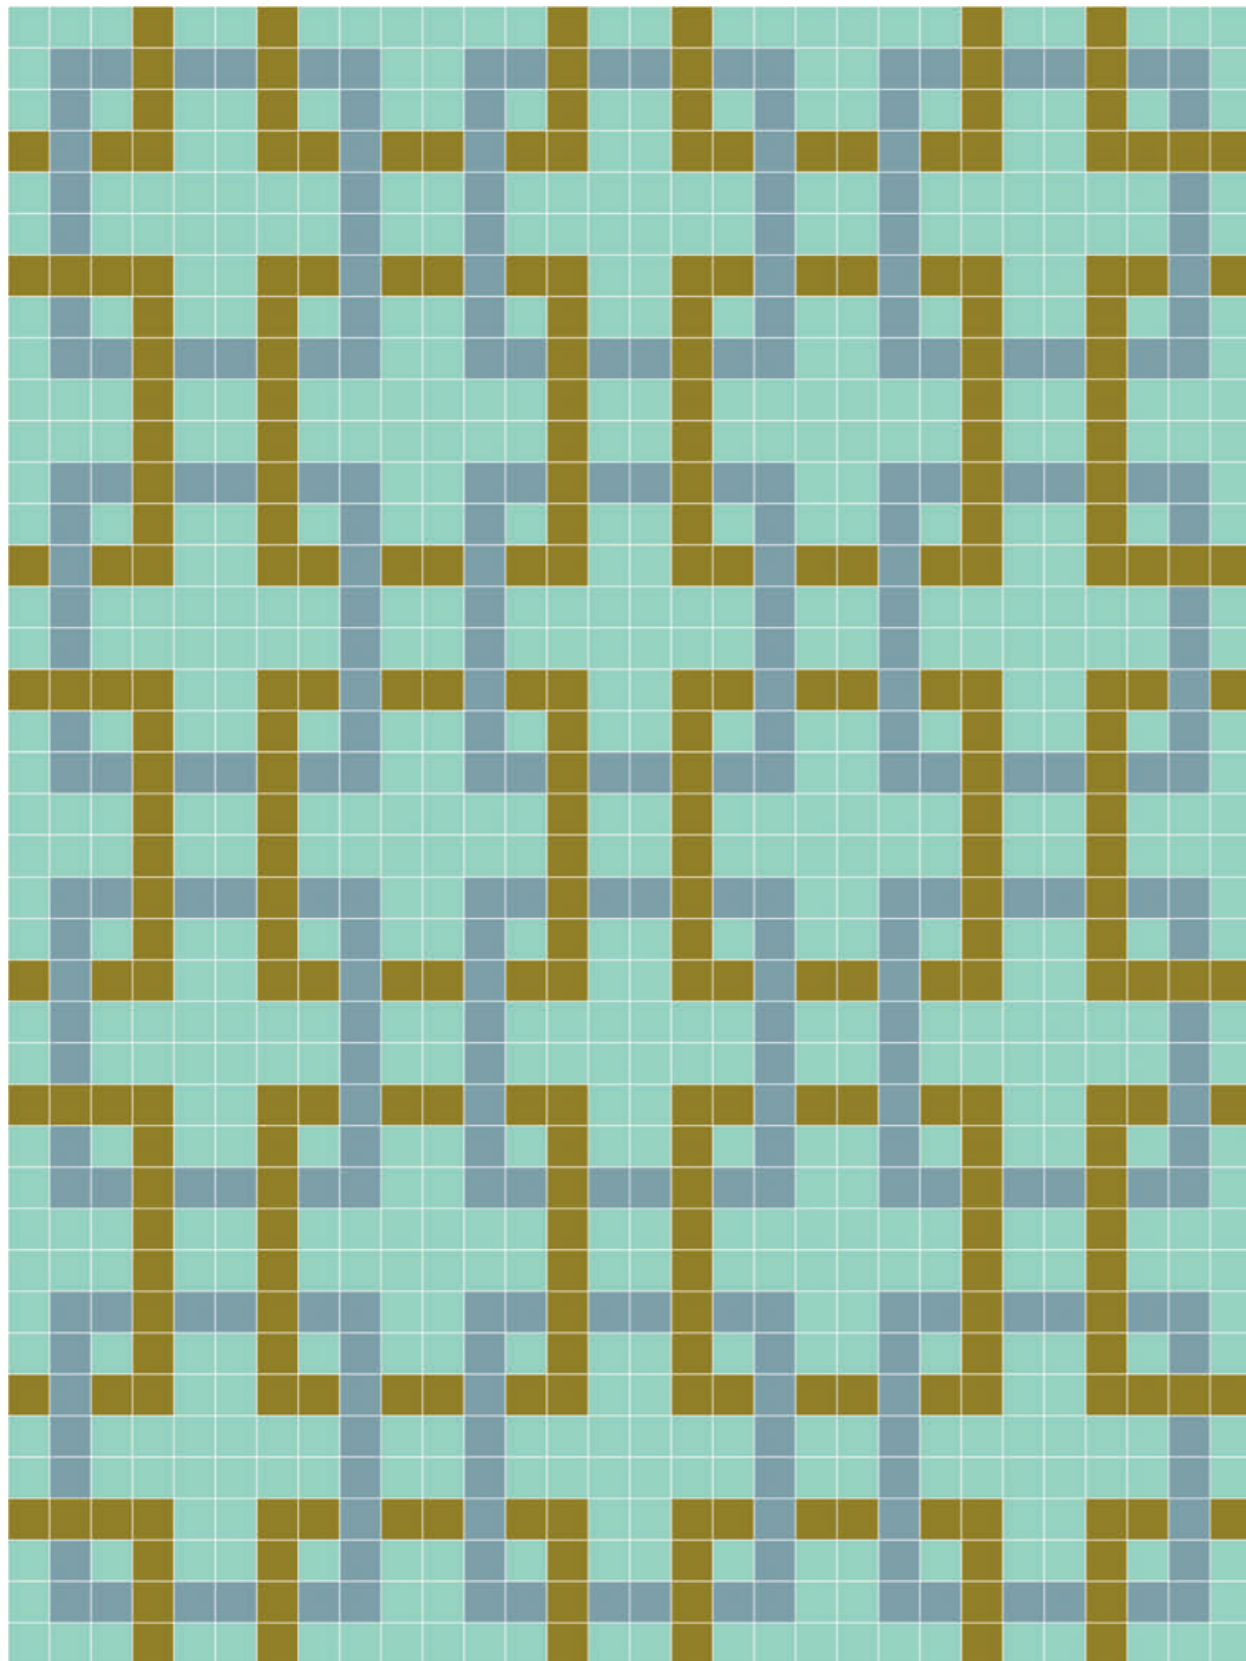

20 Almond\_30 Pool\_32 Cloud

13 Tobacco\_20 Almond\_33 Sky

25 Black\_26 Antrax\_34 Celadon

[PIXEL41 CONFIGURATOR - CLICK HERE](#)

15 Khaki\_32 Cloud\_41 Mint

13 Tobacco\_27 Notte\_33 Sky

[PIXEL41 CONFIGURATOR - CLICK HERE](#)