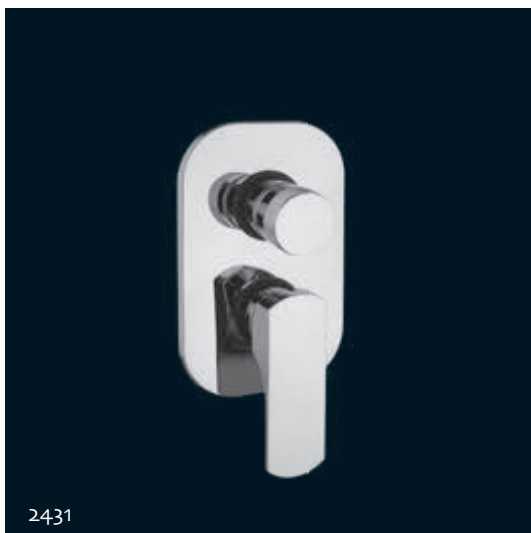

2402
 Monocomando vasca esterno con duplex.
External bath mixer with duplex shower.

2413
 Monocomando lavabo scarico automatico 1"1/4 con flex inox.
Single hole basin mixer pop-up 1"1/4 with flex.

2447
 Monocomando lavabo a parete.
Wall basin mixer with spout.

2417
 Monocomando lavabo modello alto
 scarico automatico 1"1/4 con flex inox.
Single hole basin mixer high model pop-up 1"1/4 with flex.

2423

2423
Monocomando bidet scarico automatico 1"1/4 con flex inox.
Single hole bidet mixer pop-up 1"1/4 with flex.

2431

2431
Monocomando incasso con deviatore a 3 uscite.
Built-in mixer with 3 ways diverter.

2430

2430
Monocomando doccia incasso.
Built-in shower mixer.

2438

2438
Monocomando doccia esterno senza duplex.
External shower mixer without duplex.

2513

2513

Monocomando lavabo e bidet a cascata
scarico automatico 1"1/4 con flex inox.
Cascade single hole basin and bidet mixer pop-up 1"1/4 with flex.

2545

Monocomando lavabo parete a cascata
Cascade wall basin mixer.