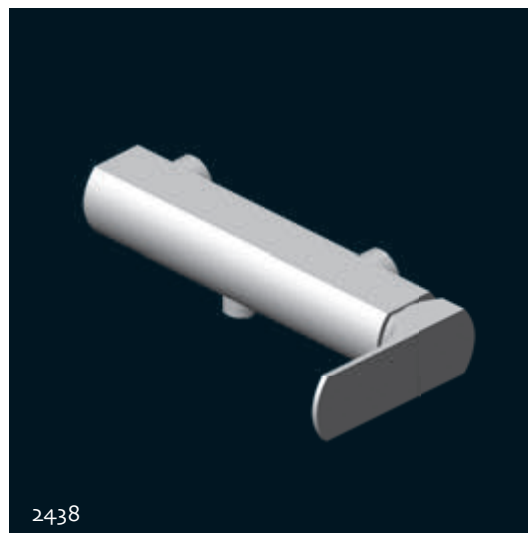

2402
 Monocomando vasca esterno con duplex.
External bath mixer with duplex shower.

2413
 Monocomando lavabo scarico automatico 1"1/4 con flex inox.
Single hole basin mixer pop-up 1"1/4 with flex.

2447
 Monocomando lavabo a parete.
Wall basin mixer with spout.

2417
 Monocomando lavabo modello alto
 scarico automatico 1"1/4 con flex inox.
Single hole basin mixer high model pop-up 1"1/4 with flex.

2423

2423
Monocomando bidet scarico automatico 1"1/4 con flex inox.
Single hole bidet mixer pop-up 1"1/4 with flex.

2431

2431
Monocomando incasso con deviatore a 3 uscite.
Built-in mixer with 3 ways diverter.

2430

2430
Monocomando doccia incasso.
Built-in shower mixer.

2438

2438
Monocomando doccia esterno senza duplex.
External shower mixer without duplex.

2513

2513

Monocomando lavabo e bidet a cascata
scarico automatico 1"1/4 con flex inox.
Cascade single hole basin and bidet mixer pop-up 1"1/4 with flex.

2545

Monocomando lavabo parete a cascata
Cascade wall basin mixer.