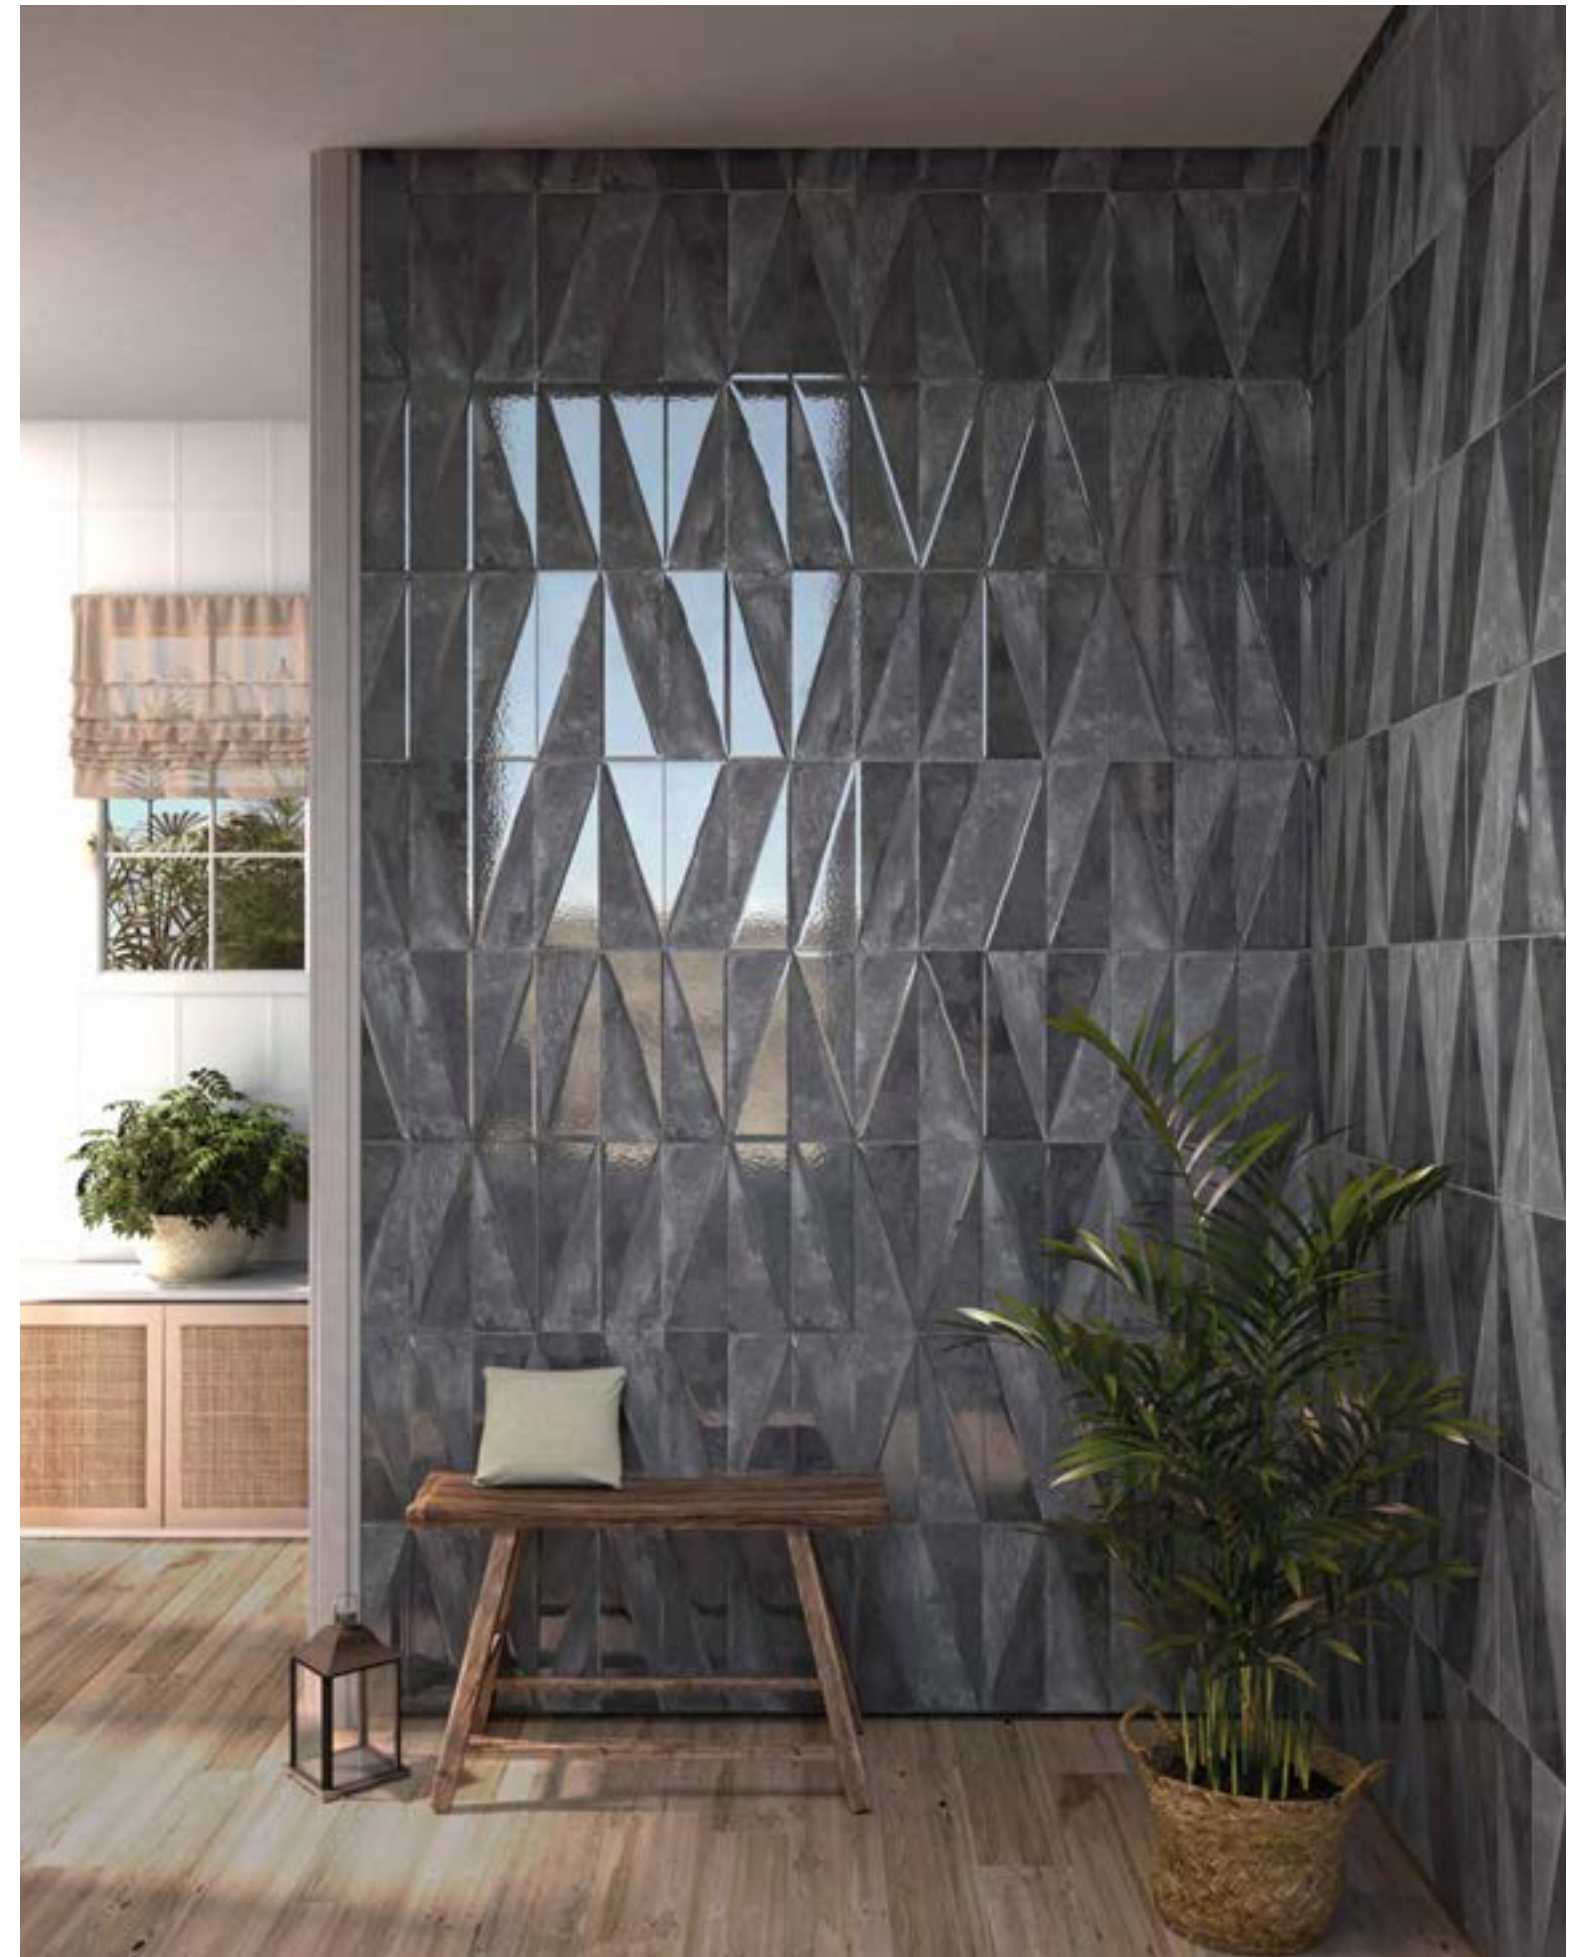

**POLAR**  
Porcelain Tiles

*Different graphics randomly packaged*

**10x30 cm.**  
3,9"x11,8"

Ice  
4 Tiles Shown

Blue  
4 Tiles Shown

Noir  
4 Tiles Shown

Available Sizes	Pz/bx	Sqm/bx	Kg/bx	Bx/Pallet	Sqm/Pallet	Kg/Pallet	Thickness
10x30 cm_3,9"x11,8"	38pz	1,14	20,30	48bx	54,72	990	RT

└ Polar Noir 10x30cm\_3,9"x11,8" & Cedro Natural 12,5x100cm\_4,9"x39,4"

# POLAR

Porcelain Tiles

└ Polar Blue 10x30cm\_3,9"x11,8"

└ Polar Ice 10x30cm\_3,9"x11,8"