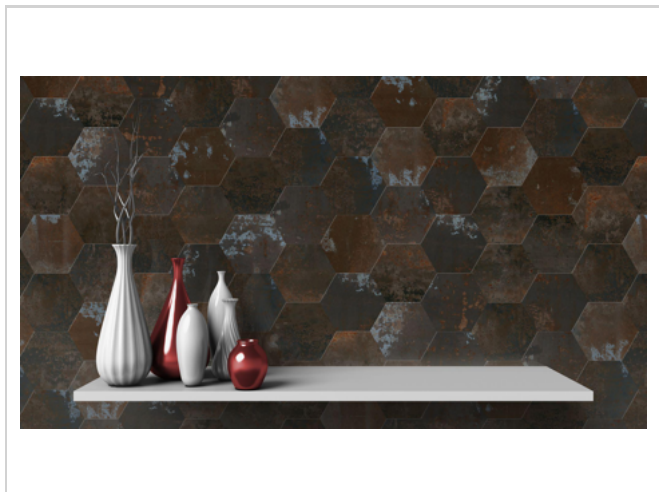

POLARIS

22X25 HEXAGONAL

Polaris
22x25 Hexagonal

PHOTO GALLERY

PACKING

Size	units/box	m ² /box	kg/box	boxes/pallet	m ² /pallet	kg/pallet
22x25 Hexagonal	25	1.04	24	52	54.08	1268