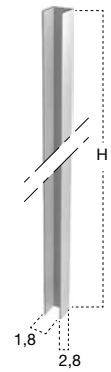

| Ø | L     | art.  | Per piatti doccia |
|---|-------|-------|-------------------|
|   |       |       | For shower trays  |
|   |       |       | P                 |
| 2 | 64,4  | POLE1 | 70                |
|   | 74,4  | POLE2 | 80                |
|   | 84,4  | POLE3 | 90                |
|   | 94,4  | POLE4 | 100               |
|   | 104,4 | POLE5 | 110               |

Asta distanziale per vetri box doccia in acciaio inox satinato AISI 304.

*Satin stainless steel AISI 304 shower bar for glass shower.*

| H   | P   | L   | art. |
|-----|-----|-----|------|
| 195 | 2,8 | 1,8 | PEG4 |
| 220 | 2,8 | 1,8 | PEG3 |

Profilo in acciaio inox satinato AISI 304 per il fissaggio a parete dei vetri box doccia Art. VB.

*Glass wall fixing profiles in satin stainless steel AISI 304 for shower glass Art. VB.*

PEG design Nevio Tellatin

PIATTI BOX DOCCIA  
SHOWER ENCLOSURES

vetro extrachiario  
*extra-clear glass*

vetro acidato  
*acid glass*

vetro bronzo  
*bronze glass*

vetro fumé  
*fumé glass*

vetro riflettente fumé  
*reflective fumé glass*