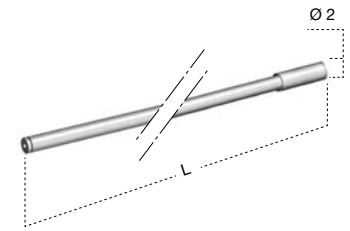

| Ø | L     | art.  | Per piatti doccia |
|---|-------|-------|-------------------|
|   |       |       | For shower trays  |
|   |       |       | P                 |
| 2 | 64,4  | POLE1 | 70                |
|   | 74,4  | POLE2 | 80                |
|   | 84,4  | POLE3 | 90                |
|   | 94,4  | POLE4 | 100               |
|   | 104,4 | POLE5 | 110               |

Asta distanziale per vetri box doccia in acciaio inox satinato AISI 304.

*Satin stainless steel AISI 304 shower bar for glass shower.*

| H   | P   | L   | art. |
|-----|-----|-----|------|
| 195 | 2,8 | 1,8 | PEG4 |
| 220 | 2,8 | 1,8 | PEG3 |

Profilo in acciaio inox satinato AISI 304 per il fissaggio a parete dei vetri box doccia Art. VB.

*Glass wall fixing profiles in satin stainless steel AISI 304 for shower glass Art. VB.*

PEG design Nevio Tellatin