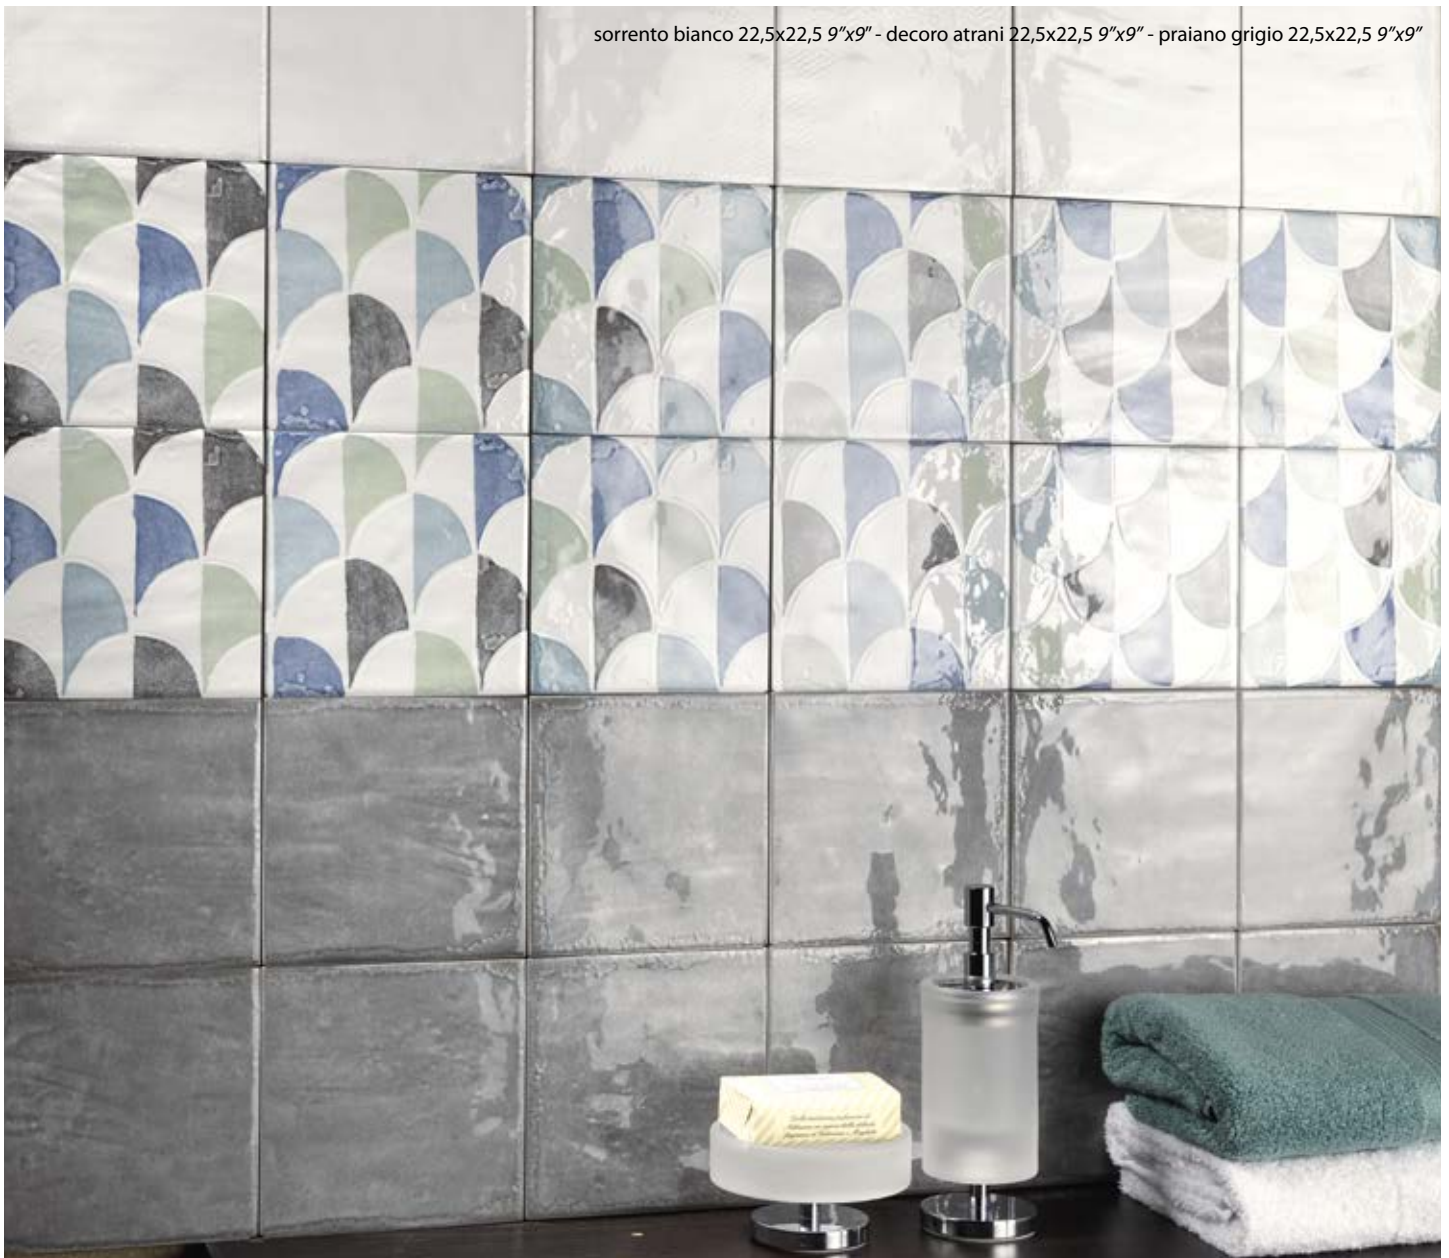

WALL:
sorrento bianco 22,5x22,5 9"x9"
decoro forio 22,5x22,5 9"x9"
COORDINATED FLOOR:
sorrento bianco 60,5x60,5 24"x24"
positano blu 60,5x60,5 24"x24"

POLVERI VIETRESI WALL

sorrento bianco 22,5x22,5 9"x9"
positano blu 22,5x22,5 9"x9"
decoro forio 22,5x22,5 9"x9"

sorrento bianco 22,5x22,5 9"x9" - decoro atrani 22,5x22,5 9"x9" - praiano grigio 22,5x22,5 9"x9"

polveri vietresi wall

sorrento bianco 22,5x22,5 9"x9"
praiano grigio 22,5x22,5 9"x9"
decoro capri 22,5x22,5 9"x9"

SERIE POLVERI VIETRESI 60,5x60,5

WALL:
 sorrento bianco 22,5x22,5 9"x9"
 positano blu 22,5x22,5 9"x9"
 decoro forio 22,5x22,5 9"x9"

FLOOR:
 sorrento bianco 60,5x60,5 24"x24"
 mosaico su rete palladiana
 mix blu azzurro 30x30 12"x12"