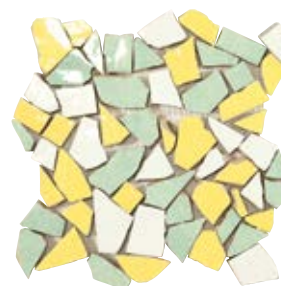

30x30 12"x12"
mosaico su rete
palladiana mix giallo verde
pcs/box 6

D3