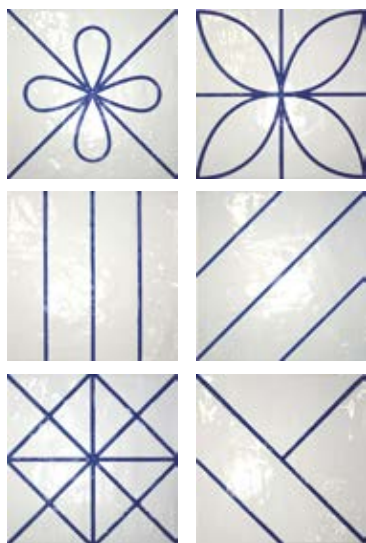

listello coprifilo
terminale

1x1x22 0,5"x0,5"x7"
bianco
pcs/box 12 L4

1x1x22 0,5"x0,5"x7"
colore
pcs/box 25 L17

PAVIMENTI
CONSIGLIATI
RECOMMENDED
FLOORING

sorrento
bianco

ravello
verde

amalfi
azzurro

positano
blu

SERIE POLVERI VIETRESI 60,5x60,5

WALL:
 sorrento bianco 22,5x22,5 9"x9"
 positano blu 22,5x22,5 9"x9"
 decoro forio 22,5x22,5 9"x9"

FLOOR:
 sorrento bianco 60,5x60,5 24"x24"
 mosaico su rete palladiana
 mix blu azzurro 30x30 12"x12"