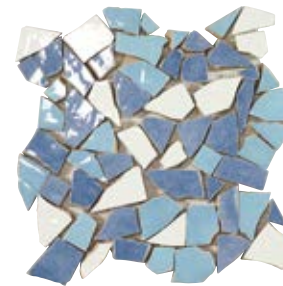

SERIE POLVERI VIETRESI 60,5x60,5

WALL:
 sorrento bianco 22,5x22,5 9"x9"
 positano blu 22,5x22,5 9"x9"
 decoro forio 22,5x22,5 9"x9"

FLOOR:
 sorrento bianco 60,5x60,5 24"x24"
 mosaico su rete palladiana
 mix blu azzurro 30x30 12"x12"

22,5x22,5 9"x9"
 decoro frame blu
 pcs/box 6

D14

22,5x22,5 9"x9"
 decoro frame grigio
 pcs/box 6

D14

30x30 12"x12"
 mosaico su rete
 palladiana mix giallo verde
 pcs/box 6

D3

30x30 12"x12"
 mosaico su rete
 palladiana mix blu azzurro
 pcs/box 6