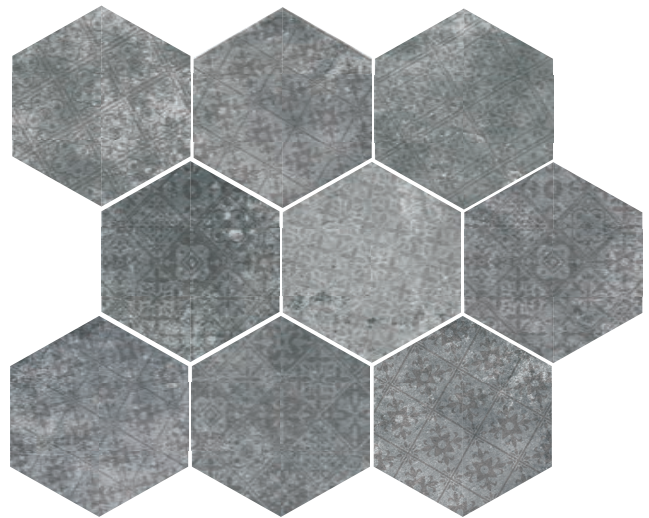

1. Pompeia Blanco 20x24 / 8x9"
2. Pompeia Gris 20x24 / 8x9" - Pompeia Decor Gris 20x24 / 8x9"
3. Pompeia Marrón 20x24 / 8x9" - Pompeia Decor Marrón 20x24 / 8x9"

POMPEIA

Porcelain Tiles
20x24 / 8x9"

Pompeia Blanco 20x24 - **B09**
20 different graphics

Pompeia Decor Blanco 20x24 - **B12**
20 different graphics

Pompeia Gris 20x24 - **B09**
20 different graphics

Pompeia Decor Gris 20x24 - **B12**
20 different graphics

Pompeia Marrón 20x24 - **B09**
20 different graphics