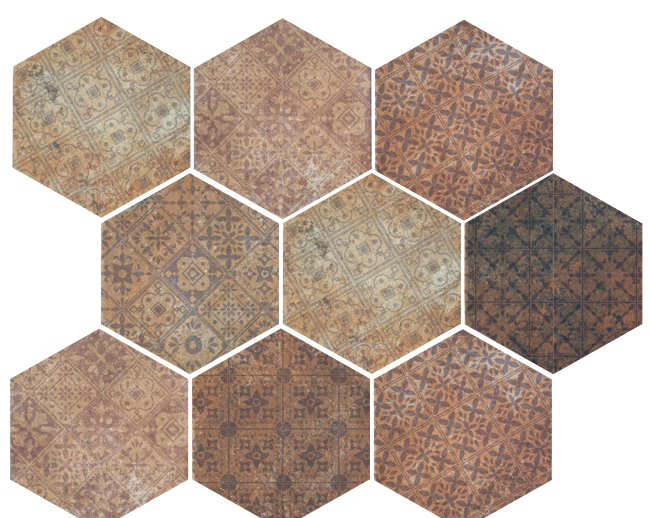

1. Pompeia Blanco 20x24 / 8x9"
2. Pompeia Gris 20x24 / 8x9" - Pompeia Decor Gris 20x24 / 8x9"
3. Pompeia Marrón 20x24 / 8x9" - Pompeia Decor Marrón 20x24 / 8x9"

POMPEIA

Porcelain Tiles
20x24 / 8x9"

Pompeia Blanco 20x24 - **B09**
20 different graphics

Pompeia Decor Blanco 20x24 - **B12**
20 different graphics

Pompeia Gris 20x24 - **B09**
20 different graphics

Pompeia Decor Gris 20x24 - **B12**
20 different graphics

Pompeia Marrón 20x24 - **B09**
20 different graphics

Pompeia Decor Marrón 20x24 - **B12**
20 different graphics