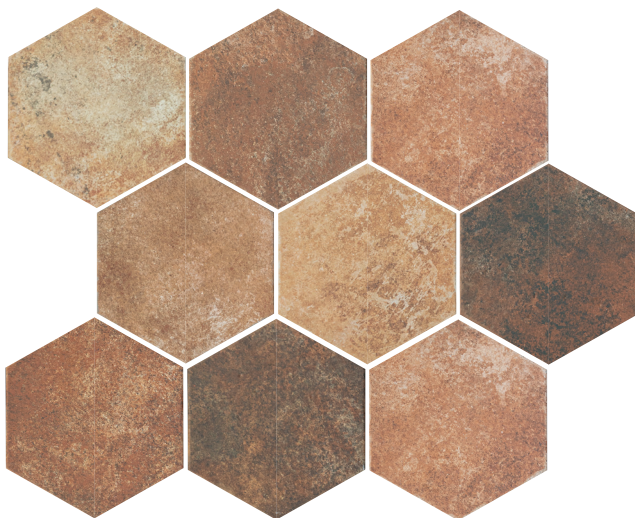

1. Pompeia Blanco 20x24 / 8x9"
2. Pompeia Gris 20x24 / 8x9" - Pompeia Decor Gris 20x24 / 8x9"
3. Pompeia Marrón 20x24 / 8x9" - Pompeia Decor Marrón 20x24 / 8x9"

POMPEIA

Porcelain Tiles
20x24 / 8x9"

Pompeia Blanco 20x24 - **B09**
20 different graphics

Pompeia Decor Blanco 20x24 - **B12**
20 different graphics

Pompeia Gris 20x24 - **B09**
20 different graphics

Pompeia Decor Gris 20x24 - **B12**
20 different graphics

Pompeia Marrón 20x24 - **B09**
20 different graphics