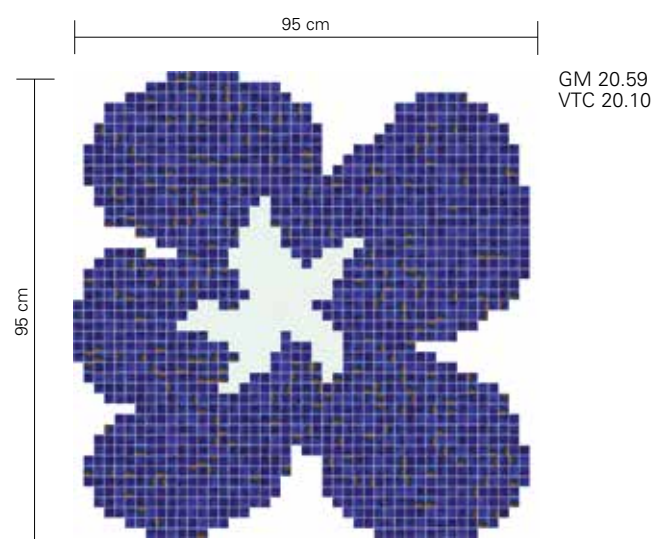

**FIORE BLU PICCOLO**

**FIORE BLU MEDIO**

**FIORE BLU GRANDE**

Fillgel plus 1103 bianco neve

I decori Fiore Blu Piccolo, Fiore Blu Medio, Fiore Blu Grande vengono forniti incollati su fogli di carta, con il profilo scontornato. Per il completamento della parete, si consiglia di scegliere tra le nostre proposte standard di tinte unite o miscele nel formato 20x20 mm.