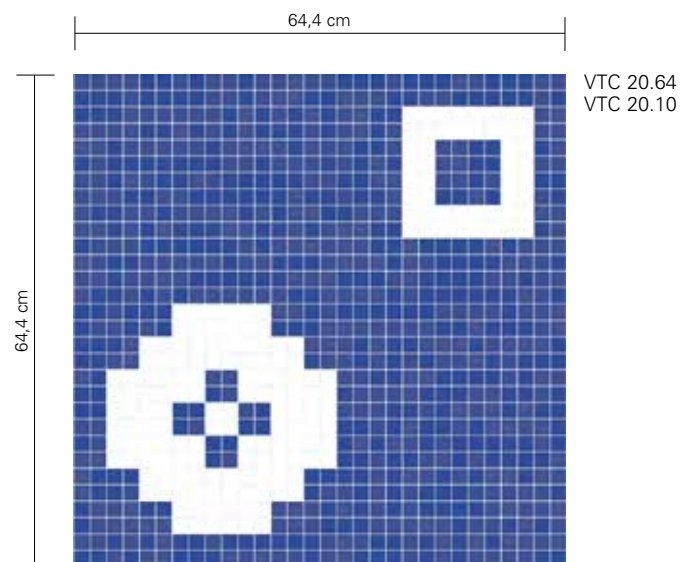

Unità d'ordine / order unit / unité de commande / bestelleinheit / unidad de pedido: 2,07 m²/sqm (22.28 SF)
Montato su carta / paper face mounted / collée sur papier / vorderseitig papiergelebt / montado sobre papel

design CARLO DAL BIANCO

RODI
Fillgel plus 1103 bianco neve

20 x 20 mm