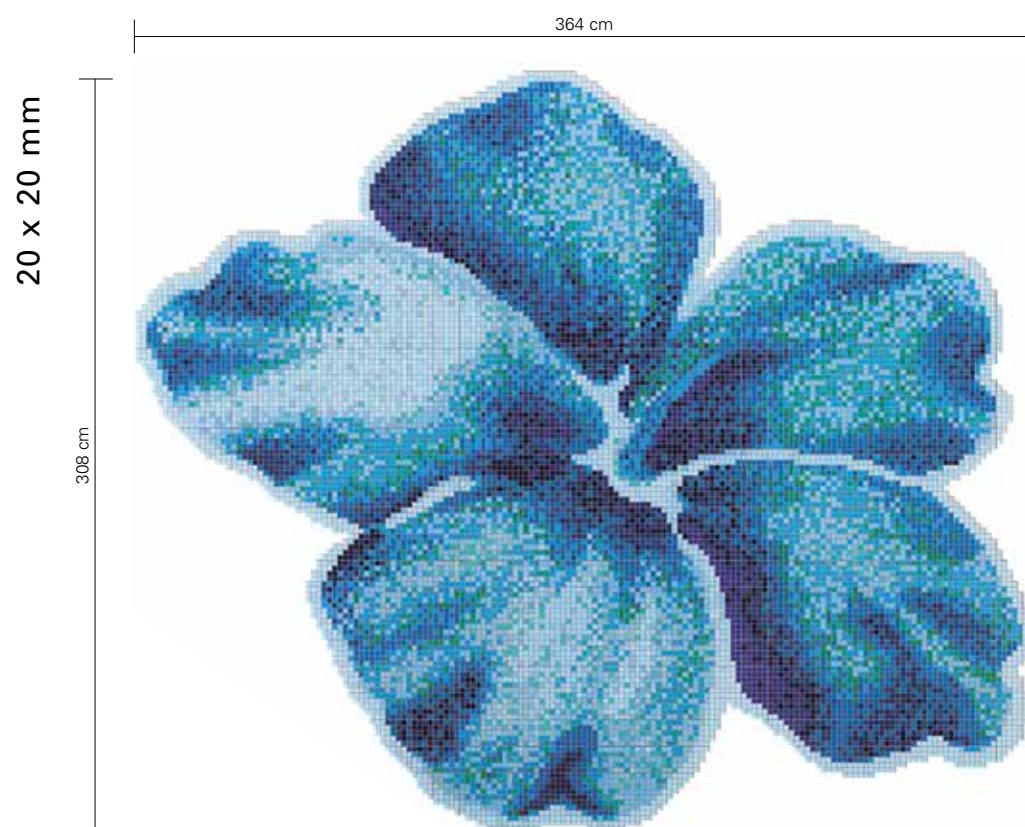

IBISCUS

I decori Fiore 94, Ibiscus vengono forniti incollati su fogli di carta, con il profilo scontornato. Per il completamento della parete, si consiglia di scegliere tra le nostre proposte standard di tinte unite o miscele nel formato 20x20 mm.

The Fiore 94, Ibiscus decorations are supplied paper-face mounted and with an aliased edge. We suggest selecting from our collection of solid colours or blends in 20x20 mm format to complete the wall.

Le décors Fiore 94, Ibiscus sont fournis collés sur papier avec le bord délimité tesselle par tesselle. Pour compléter le mur, nous vous conseillons de choisir parmi notre gamme de mosaïques en format 20x20 mm, en teinte unie ou mélange.

Die Dekore Fiore 94, Ibiscus werden vorderseitig papiergeklebt mit dem exakt abschließenden Profil geliefert. Für die Erweiterung der Wand wird empfohlen, eine unserer Standardunifarben oder Standardmischungen im Format 20x20 mm zu wählen.

Las decoraciones Fiore 94, Ibiscus se suministran montados sobre hojas de papel con el perfil silueteado. Para completar la pared, se aconseja elegir entre nuestras propuestas estándar de unicolores o mezclas en el tamaño 20x20 mm.