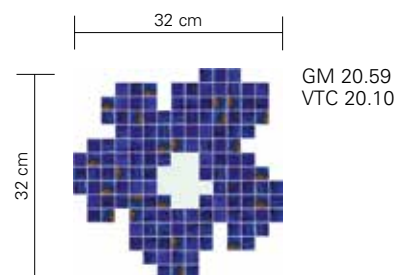

**FIORE BLU PICCOLO**

**FIORE BLU MEDIO**

**FIORE BLU GRANDE**

Fillgel plus 1103 bianco neve

I decori Fiore Blu Piccolo, Fiore Blu Medio, Fiore Blu Grande vengono forniti incollati su fogli di carta, con il profilo scontornato. Per il completamento della parete, si consiglia di scegliere tra le nostre proposte standard di tinte unite o miscele nel formato 20x20 mm.