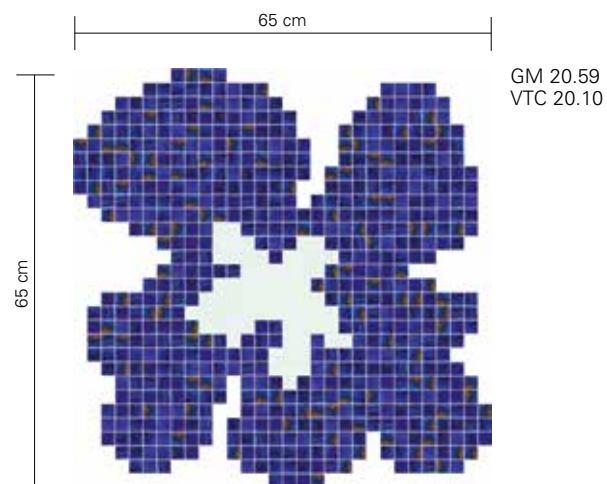

**FIORE BLU PICCOLO**

**FIORE BLU MEDIO**

**FIORE BLU GRANDE**

Fillgel plus 1103 bianco neve

I decori Fiore Blu Piccolo, Fiore Blu Medio, Fiore Blu Grande vengono forniti incollati su fogli di carta, con il profilo scontornato. Per il completamento della parete, si consiglia di scegliere tra le nostre proposte standard di tinte unite o miscele nel formato 20x20 mm.