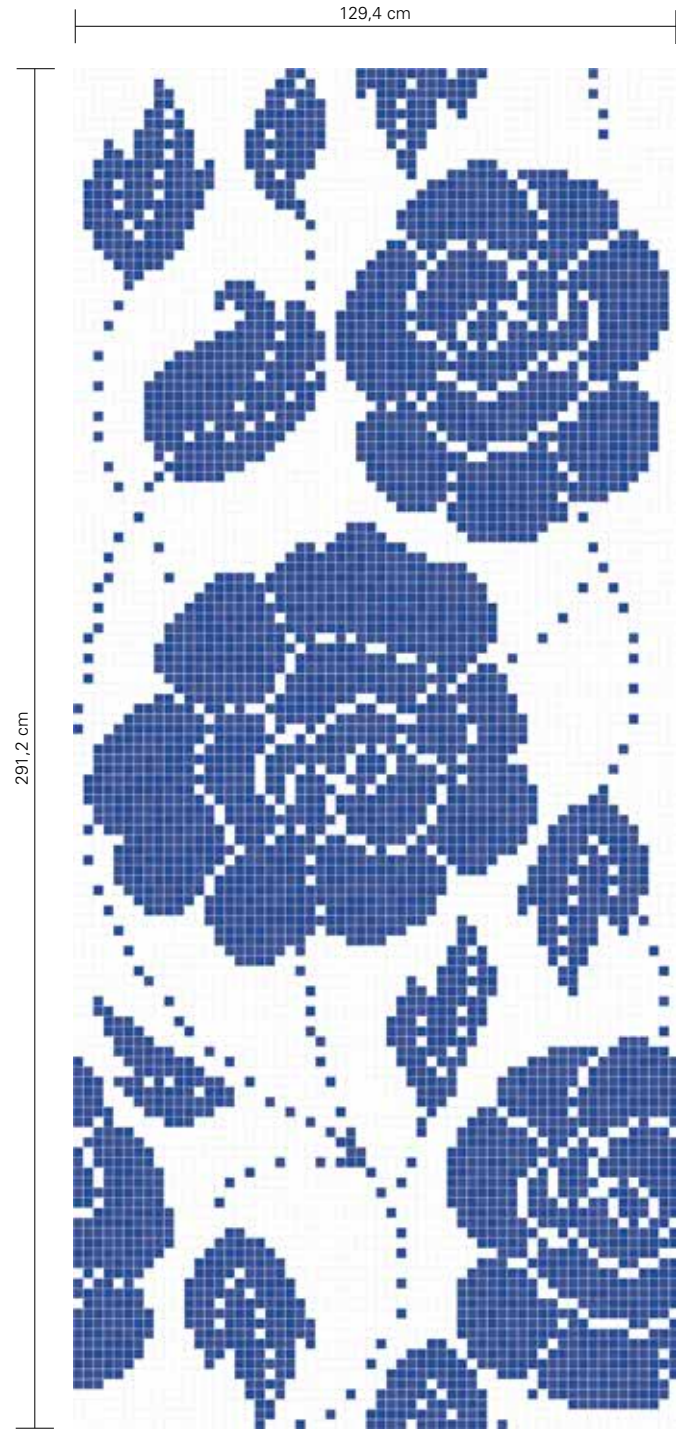

Unità d'ordine / order unit / unité de commande / bestelleinheit / unidad de pedido: 3,73 m²/sqm (40.10 SF)
Montato su carta / paper face mounted / collée sur papier / vorderseitig papiergeklebt / montado sobre papel

design CARLO DAL BIANCO

20 x 20 mm

ZANTE BIANCO
Fillgel plus 1103 bianco neve

VTC 20.10
VTC 20.64