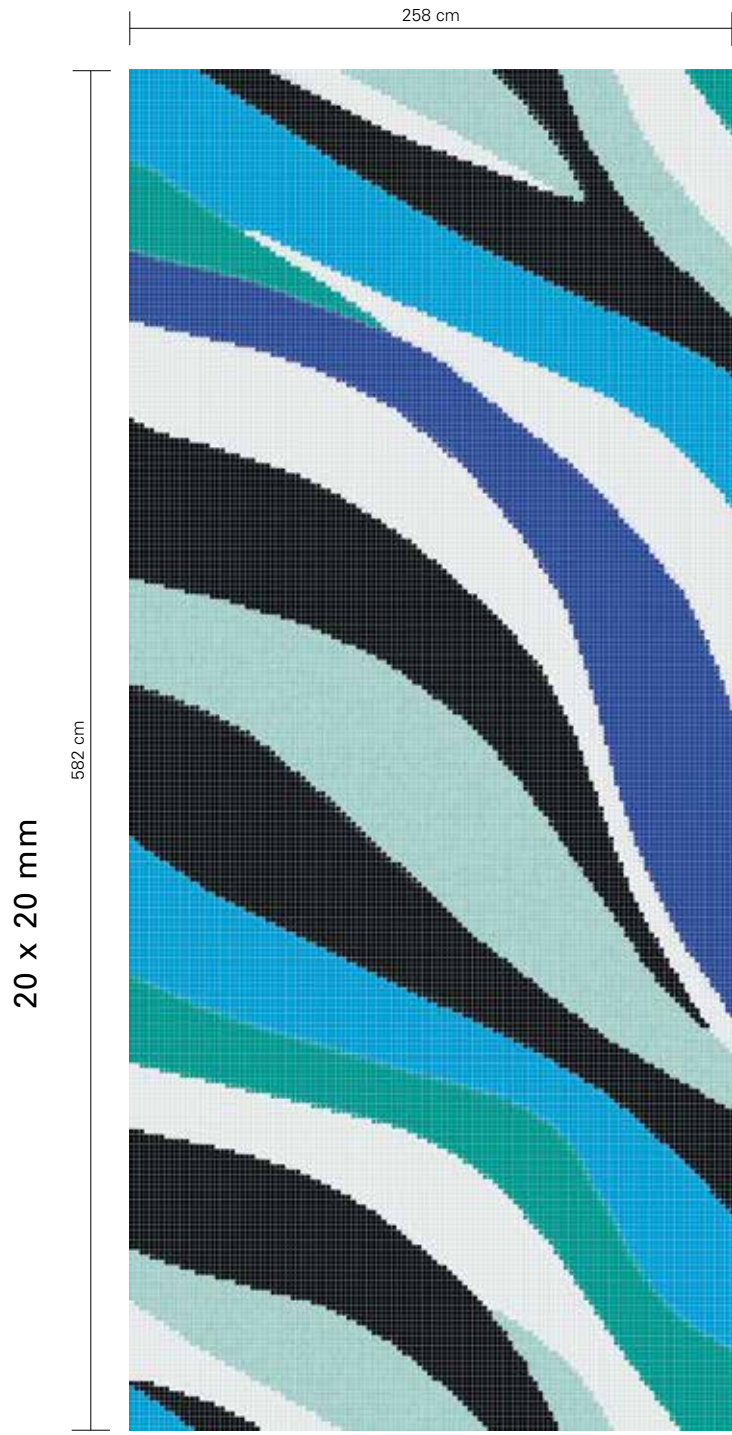

ONDE 20 BLU A
Fillgel plus 7704 grigio azzurro

Unità d'ordine / order unit / unité de commande / bestelleinheit / unidad de pedido: 15,07 m²/sqm (162.21 SF)
Montato su carta / paper face mounted / collée sur papier / vorderseitig papiergeklebt / montado sobre papel

Foulard Blu: unità d'ordine / order unit / unité de commande / bestelleinheit / unidad de pedido: 1 m/lm (1 LF)
Montato su carta / paper face mounted / collée sur papier / vorderseitig papiergeklebt / montado sobre papel

SM 38
SM 77
VTC 20.10
VTC 20.46
VTC 20.50
VTC 20.57