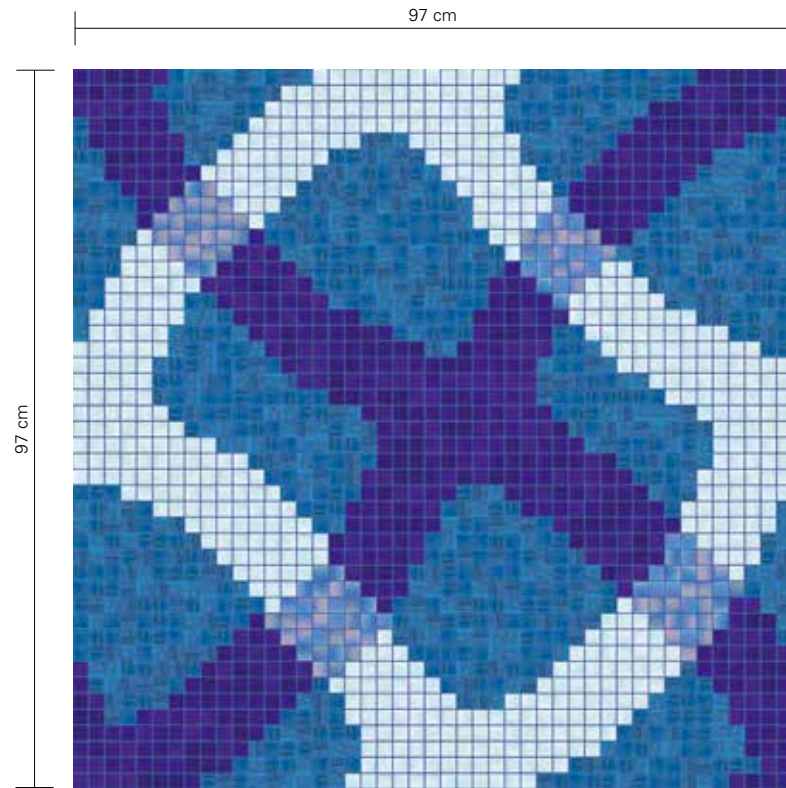

design CARLO DAL BIANCO

**RODI**  
Fillgel plus 1103 bianco neve

20 x 20 mm

Unità d'ordine / order unit / unité de commande / bestelleinheit / unidad de pedido: 1,86 m<sup>2</sup>/sqm (20.02 SF)  
Montato su carta / paper face mounted / collée sur papier / vorderseitig papiergeklebt / montado sobre papel