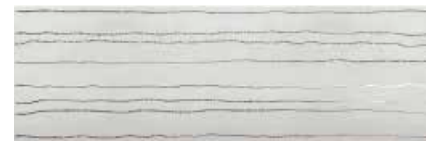

(*) (m) Joy Cream

62 **JOC**
2 pz. misti - dec. 20x60

31 **LIJOC**
pz. misti - list. 3,6x60

(*) (m) Joy Turtle

62 **JOT**
2 pz. misti - dec. 20x60

31 **LIJOT**
pz. misti - list. 3,6x60

(*) Way Grey

56 **WAG** dec. 20x60