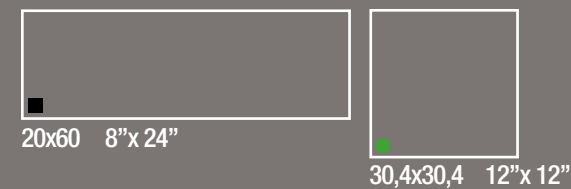

Rivestimento in pasta bianca
White body wall tiles

■ mat

Pavimento in Gres Naturale
Natural Gres floor tiles

PORCELLANA
MAT

■ Porcellana Grey