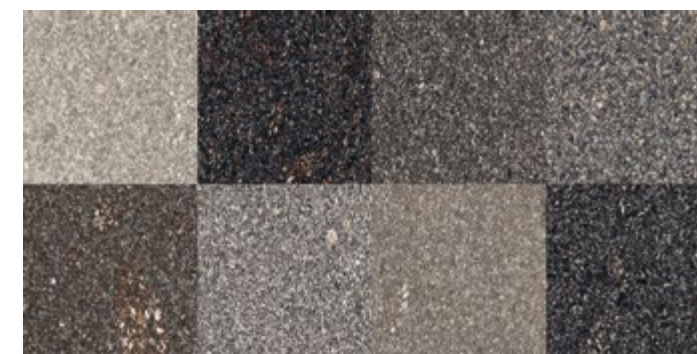

gres++ gres360° ≠ 10 mm

15x15 - 6"x6"
Esterno - Outdoor

PORFIRICA MIX COLD