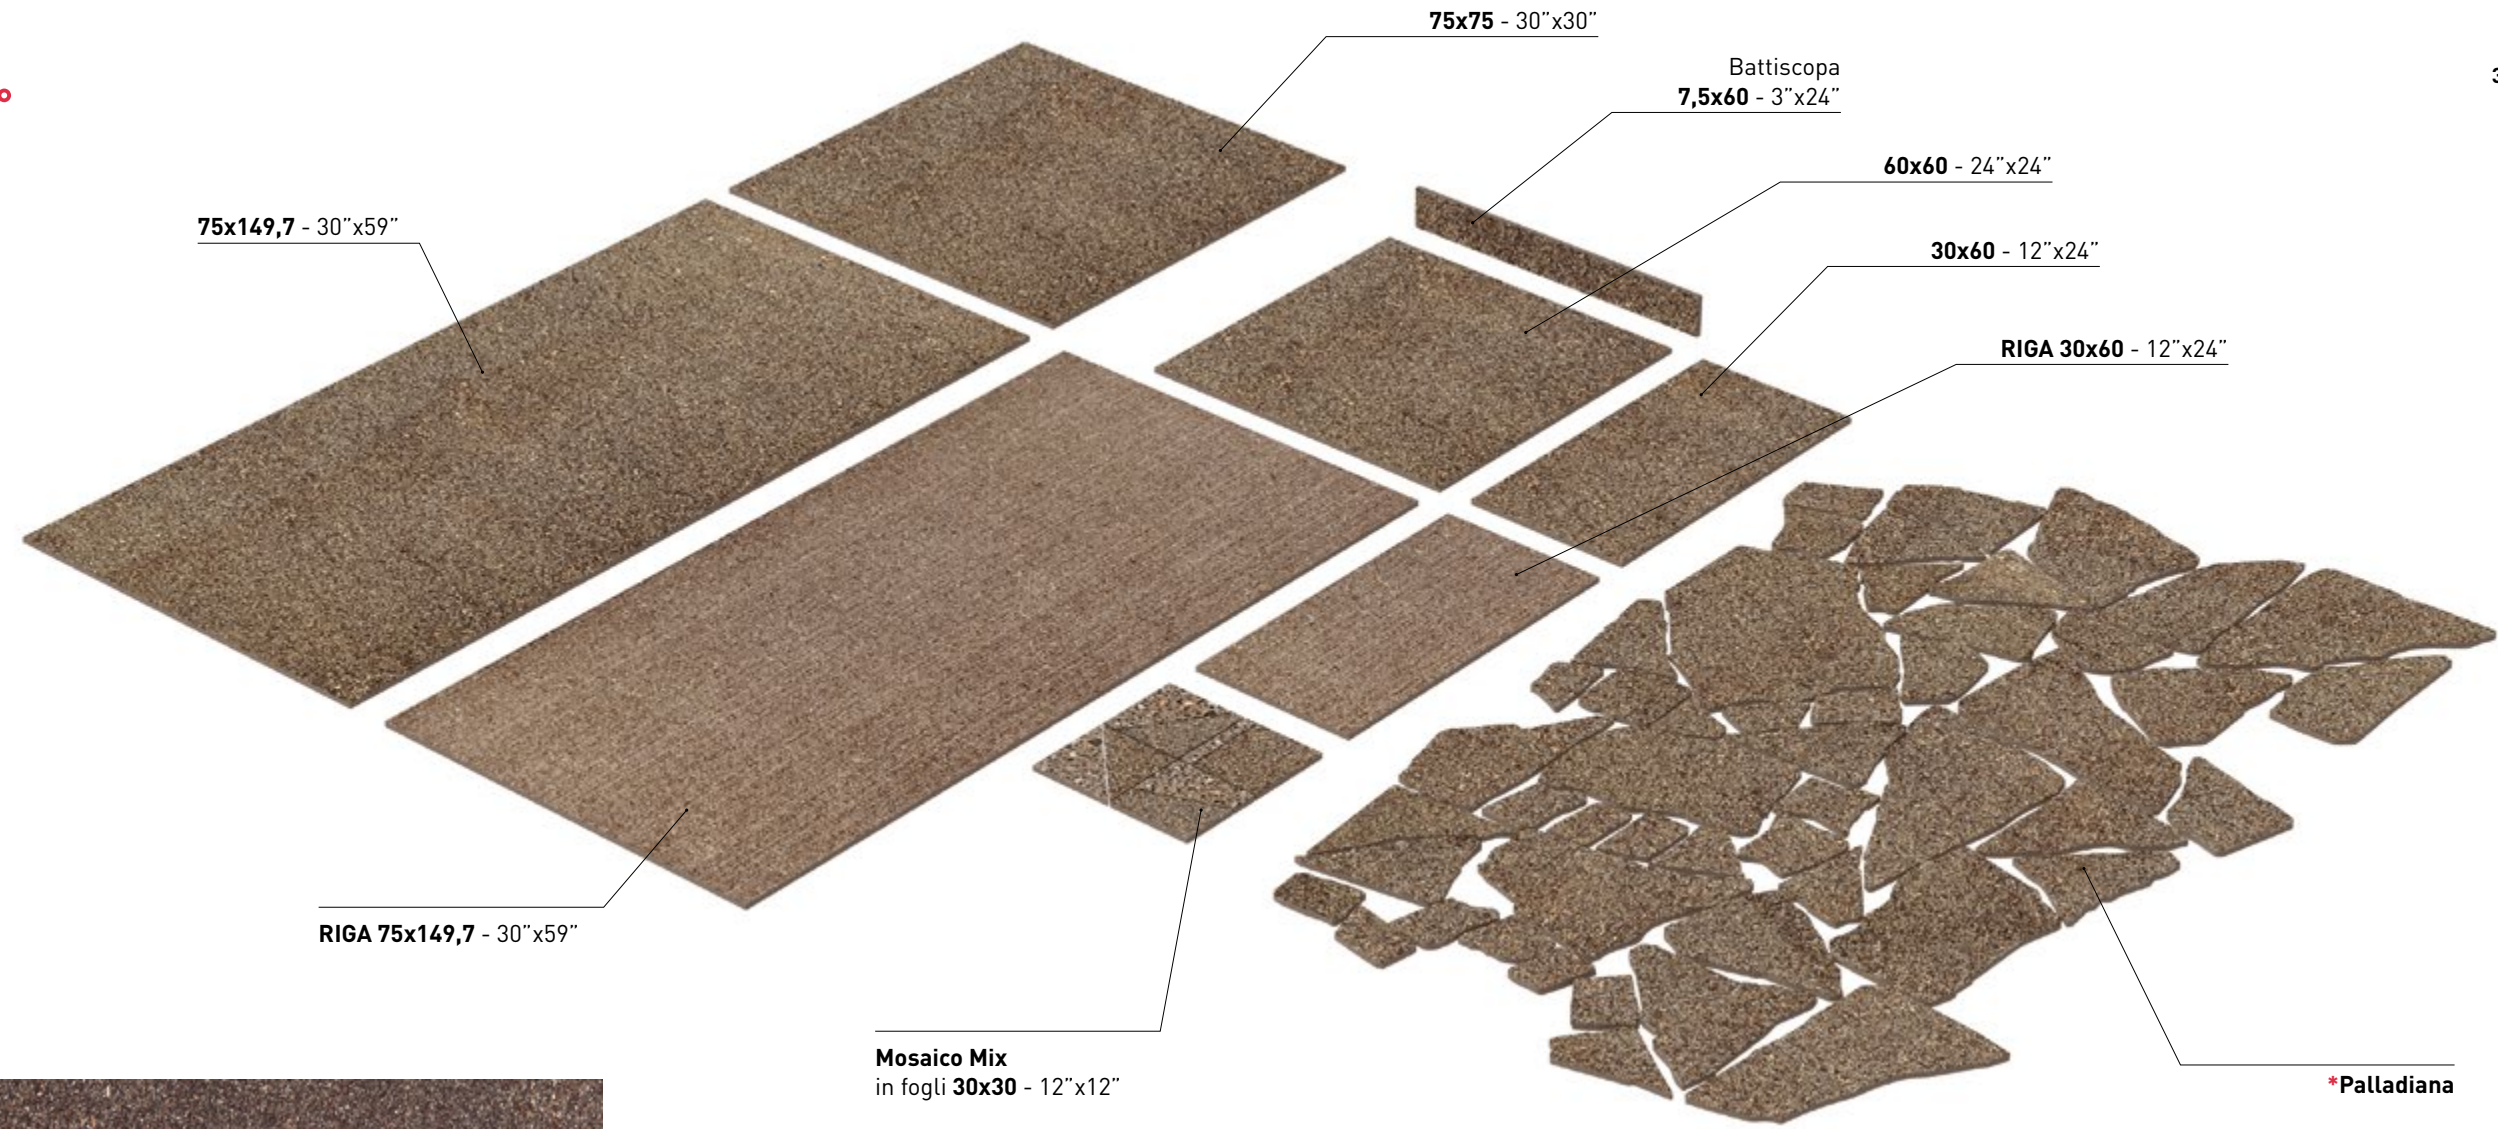

PORFIRICA/gres++ gres360°

PORFIRICA GREY