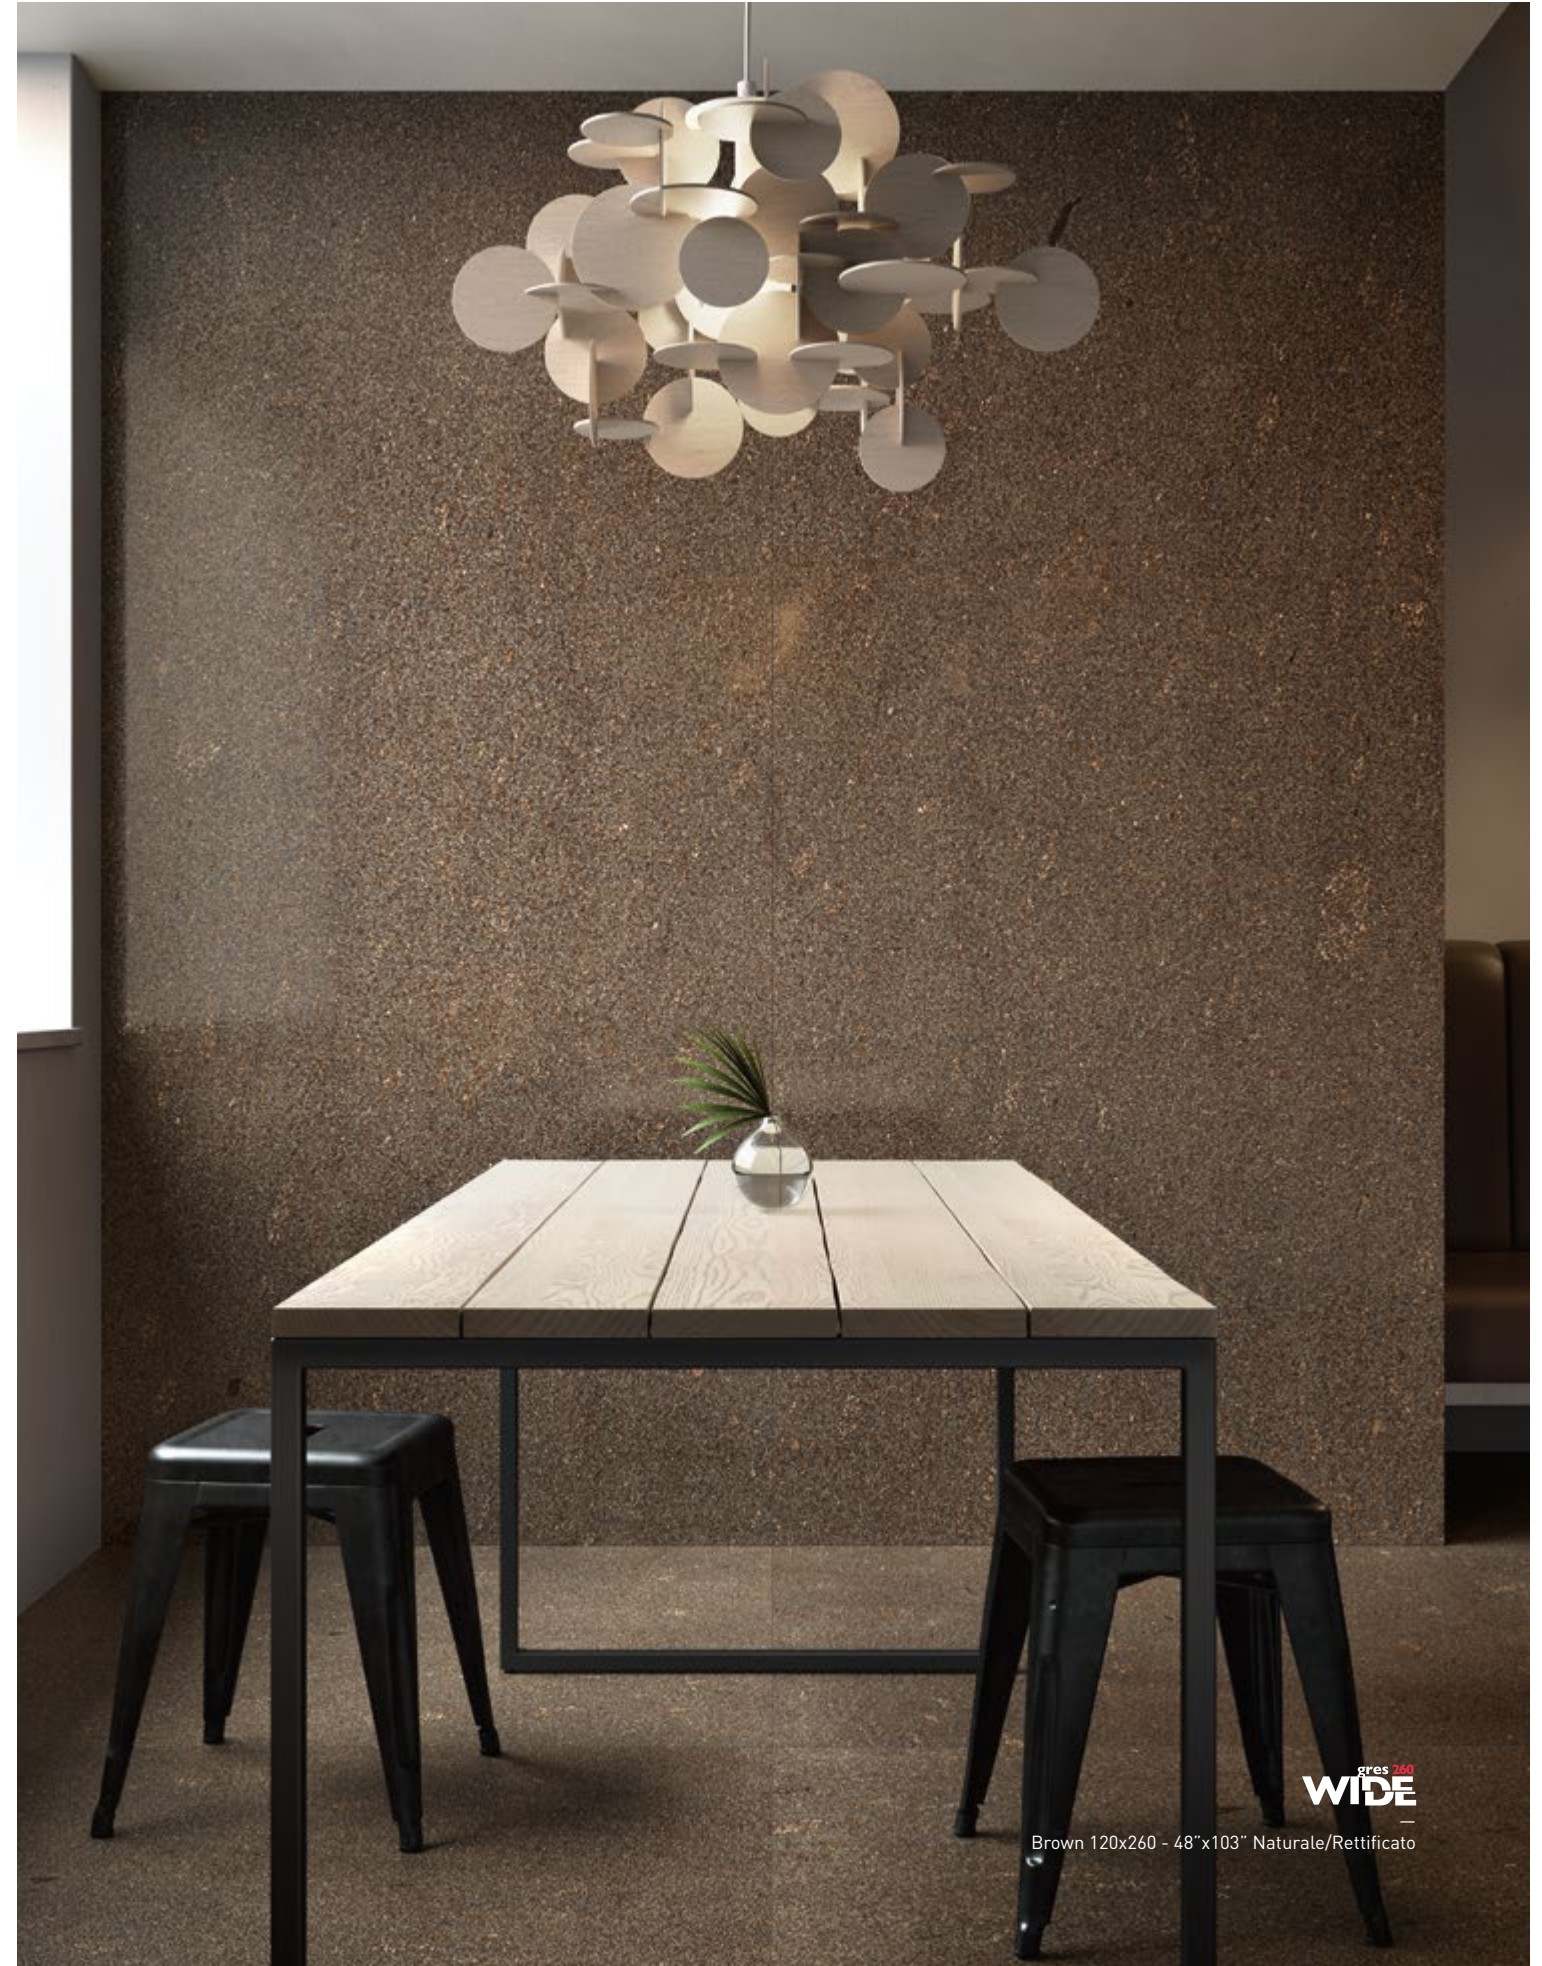

gres 260  
**WIDE**  
 Brown 120x260 - 48"x103" Naturale/Rettificato