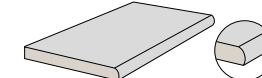

Elemento Bordo Becco
Half bullnose element
Element mit Eckabrundung
Élément arrondi à 1/4

2P063BB GREY
2P068BB BROWN

gres 260 WIDE gres++

NATURALE/RETTIFICATO

Unpolished/Rectified - Matt/Rektifiziert
Naturel/Rectifié

120x260 - 48"x103"
± 6 mm

P0263R GREY
P0268R BROWN

120x120 - 48"x48"
± 6 mm

P0123R GREY
P0128R BROWN