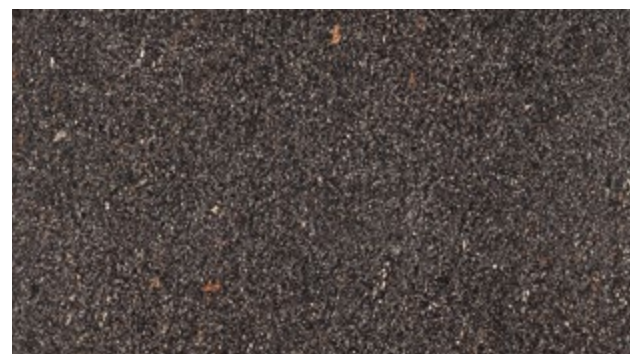

PORFIRICA BLACK

*
Resa di 1 mq a composizione con fuga minima da utilizzare di 20 mm.
Yield of 1 sq.m. per composition with 20 mm minimum joint.
Ergiebigkeit von 1 m² bei der Gestaltung mit zu verwendender Fuge von mindestens 20 mm.
Rendement de 1 m² par composition avec joint minimum a utiliser de 20 mm.