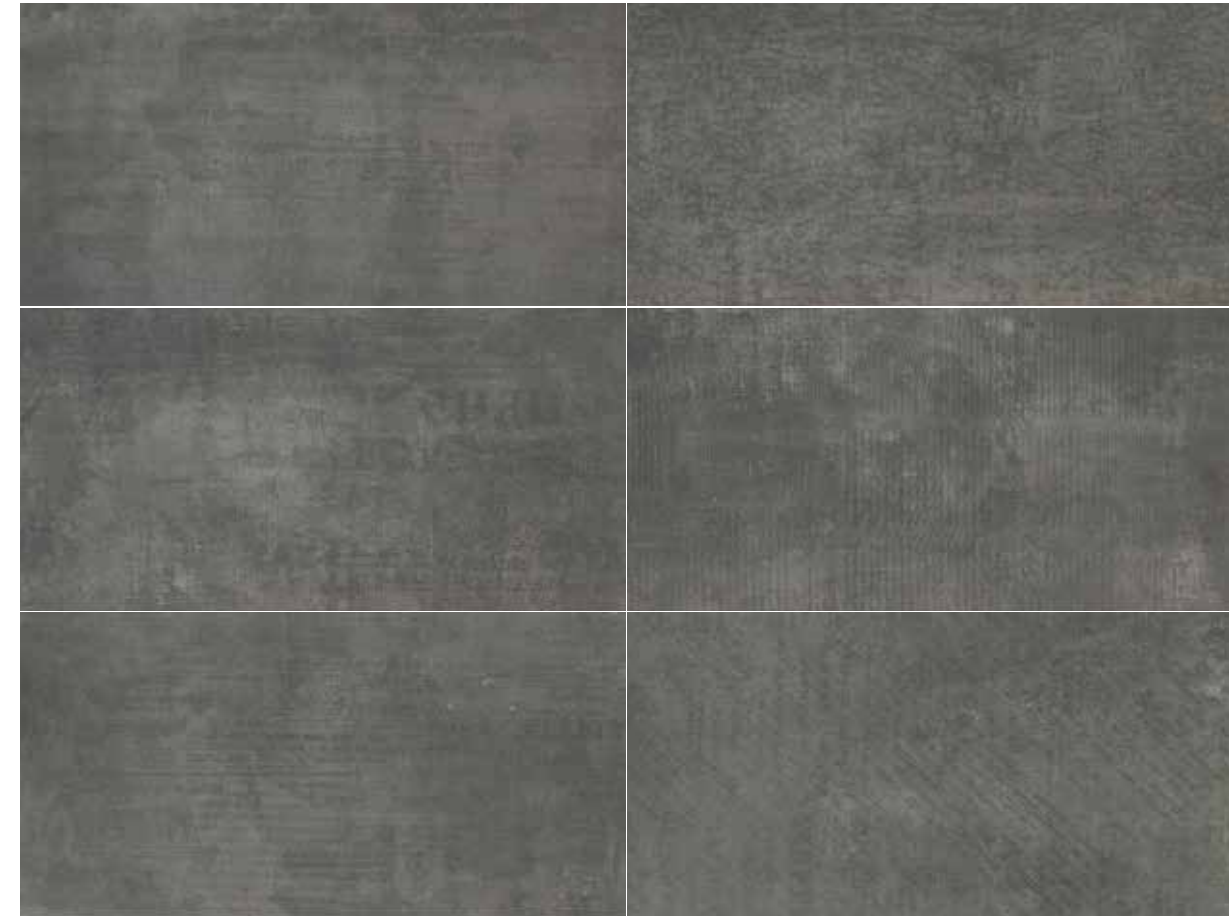

Tabor

decoro magazine
40x80 . 16"x32"