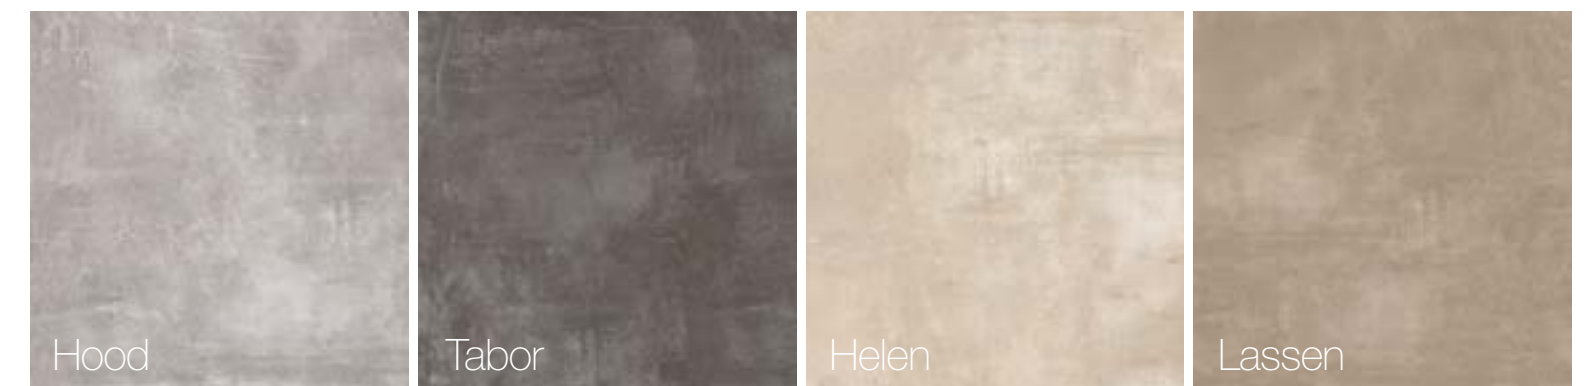

PORTLAND 3.0

Lastre di ceramica in gres porcellanato - Gruppo Bla UGL
Porcelain stoneware slabs - Gruppe Bla UGL
Dalles en céramique en grès céram - Group Bla UGL
Keramikplatten aus Feinsteinzeug - Groupe Bla UGL
керамические плиты из керамогранита - группа Bla UGL

THICKNESS

6,5 mm
SELF LEVELING

SURFACES

Naturale Rettificato | Natural Rectified
Naturel Rectifié | Natural Rektifiziert
Натуральный Ректифицированный

SIZES

120x240
120x120
60x120

TECH INFO

Imballi | Packages | Emballages | Verpackungen | Упаковка

	pcs. x	m² x	kg x	x	m² x	kg x	m² x pcs.	kg x m²	kg cassa kg box	kg totali total kg	Dimensione "esterna" cassa "Outside" size of the box
120x240	1	2,88	44,64	18	51,84	803,52	2,88	15,50	65	868,52	253x132x30 cm
120x120	2	2,88	44,64	20	57,60	892,80	1,44	15,50	60	952,80	132x132x55 cm
120x120 decoro Mood	2	2,88	44,64	20	57,60	892,80	1,44	15,50	60	952,80	132x132x55 cm
60x120	2	1,44	22,32	30	43,20	669,60	0,72	15,50	20	689,60	80x120 cm con sponde laterali with lateral side
8x120 battiscopa	7	-	10,50	-	-	-	-	-	-	-	-
33x120x5 gradino lineare M	1	-	7,30	-	-	-	-	-	-	-	-
33x120x5 gradino angolare M	1	-	7,50	-	-	-	-	-	-	-	-