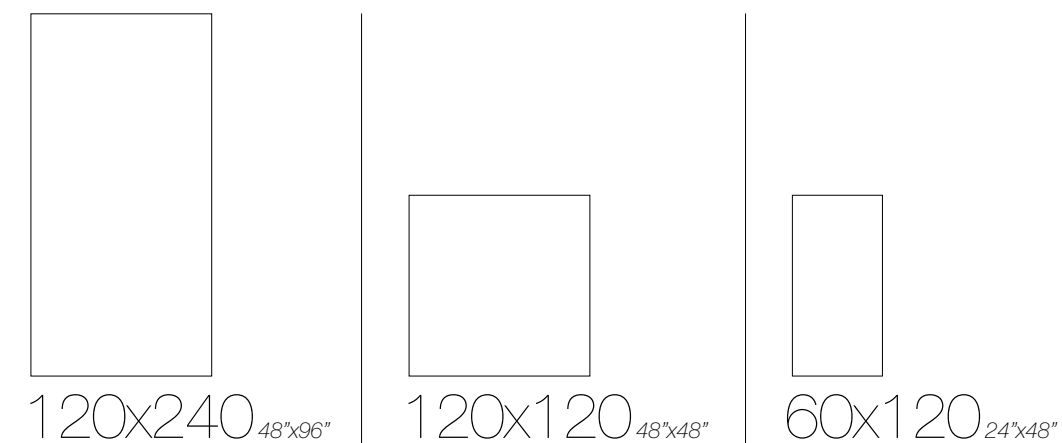

PORTLAND 3.0

Lastre di ceramica in gres porcellanato - Gruppo Bla UGL
Porcelain stoneware slabs - Gruppe Bla UGL
Dalles en céramique en grès céram - Group Bla UGL
Keramikplatten aus Feinsteinzeug - Groupe Bla UGL
керамические плиты из керамогранита - группа Bla UGL

THICKNESS

6,5 mm
SELF LEVELING

SURFACES

Naturale Rettificato | Natural Rectified
Naturel Rectifié | Natural Rektifiziert
Натуральный Ректифицированный

SIZES

120x240
120x120
60x120

TECH INFO

Imballi | Packages | Emballages | Verpackungen | Упаковка

	pcs. x	m² x	kg x	x	m² x	kg x	m² x pcs.	kg x m²	kg cassa kg box	kg totali total kg	Dimensione "esterna" cassa "Outside" size of the box
120x240	1	2,88	44,64	18	51,84	803,52	2,88	15,50	65	868,52	253x132x30 cm
120x120	2	2,88	44,64	20	57,60	892,80	1,44	15,50	60	952,80	132x132x55 cm
120x120 decoro Mood	2	2,88	44,64	20	57,60	892,80	1,44	15,50	60	952,80	132x132x55 cm
60x120	2	1,44	22,32	30	43,20	669,60	0,72	15,50	20	689,60	80x120 cm con sponde laterali with lateral side
8x120 battiscopa	7	-	10,50	-	-	-	-	-	-	-	-
33x120x5 gradino lineare M	1	-	7,30	-	-	-	-	-	-	-	-
33x120x5 gradino angolare M	1	-	7,50	-	-	-	-	-	-	-	-