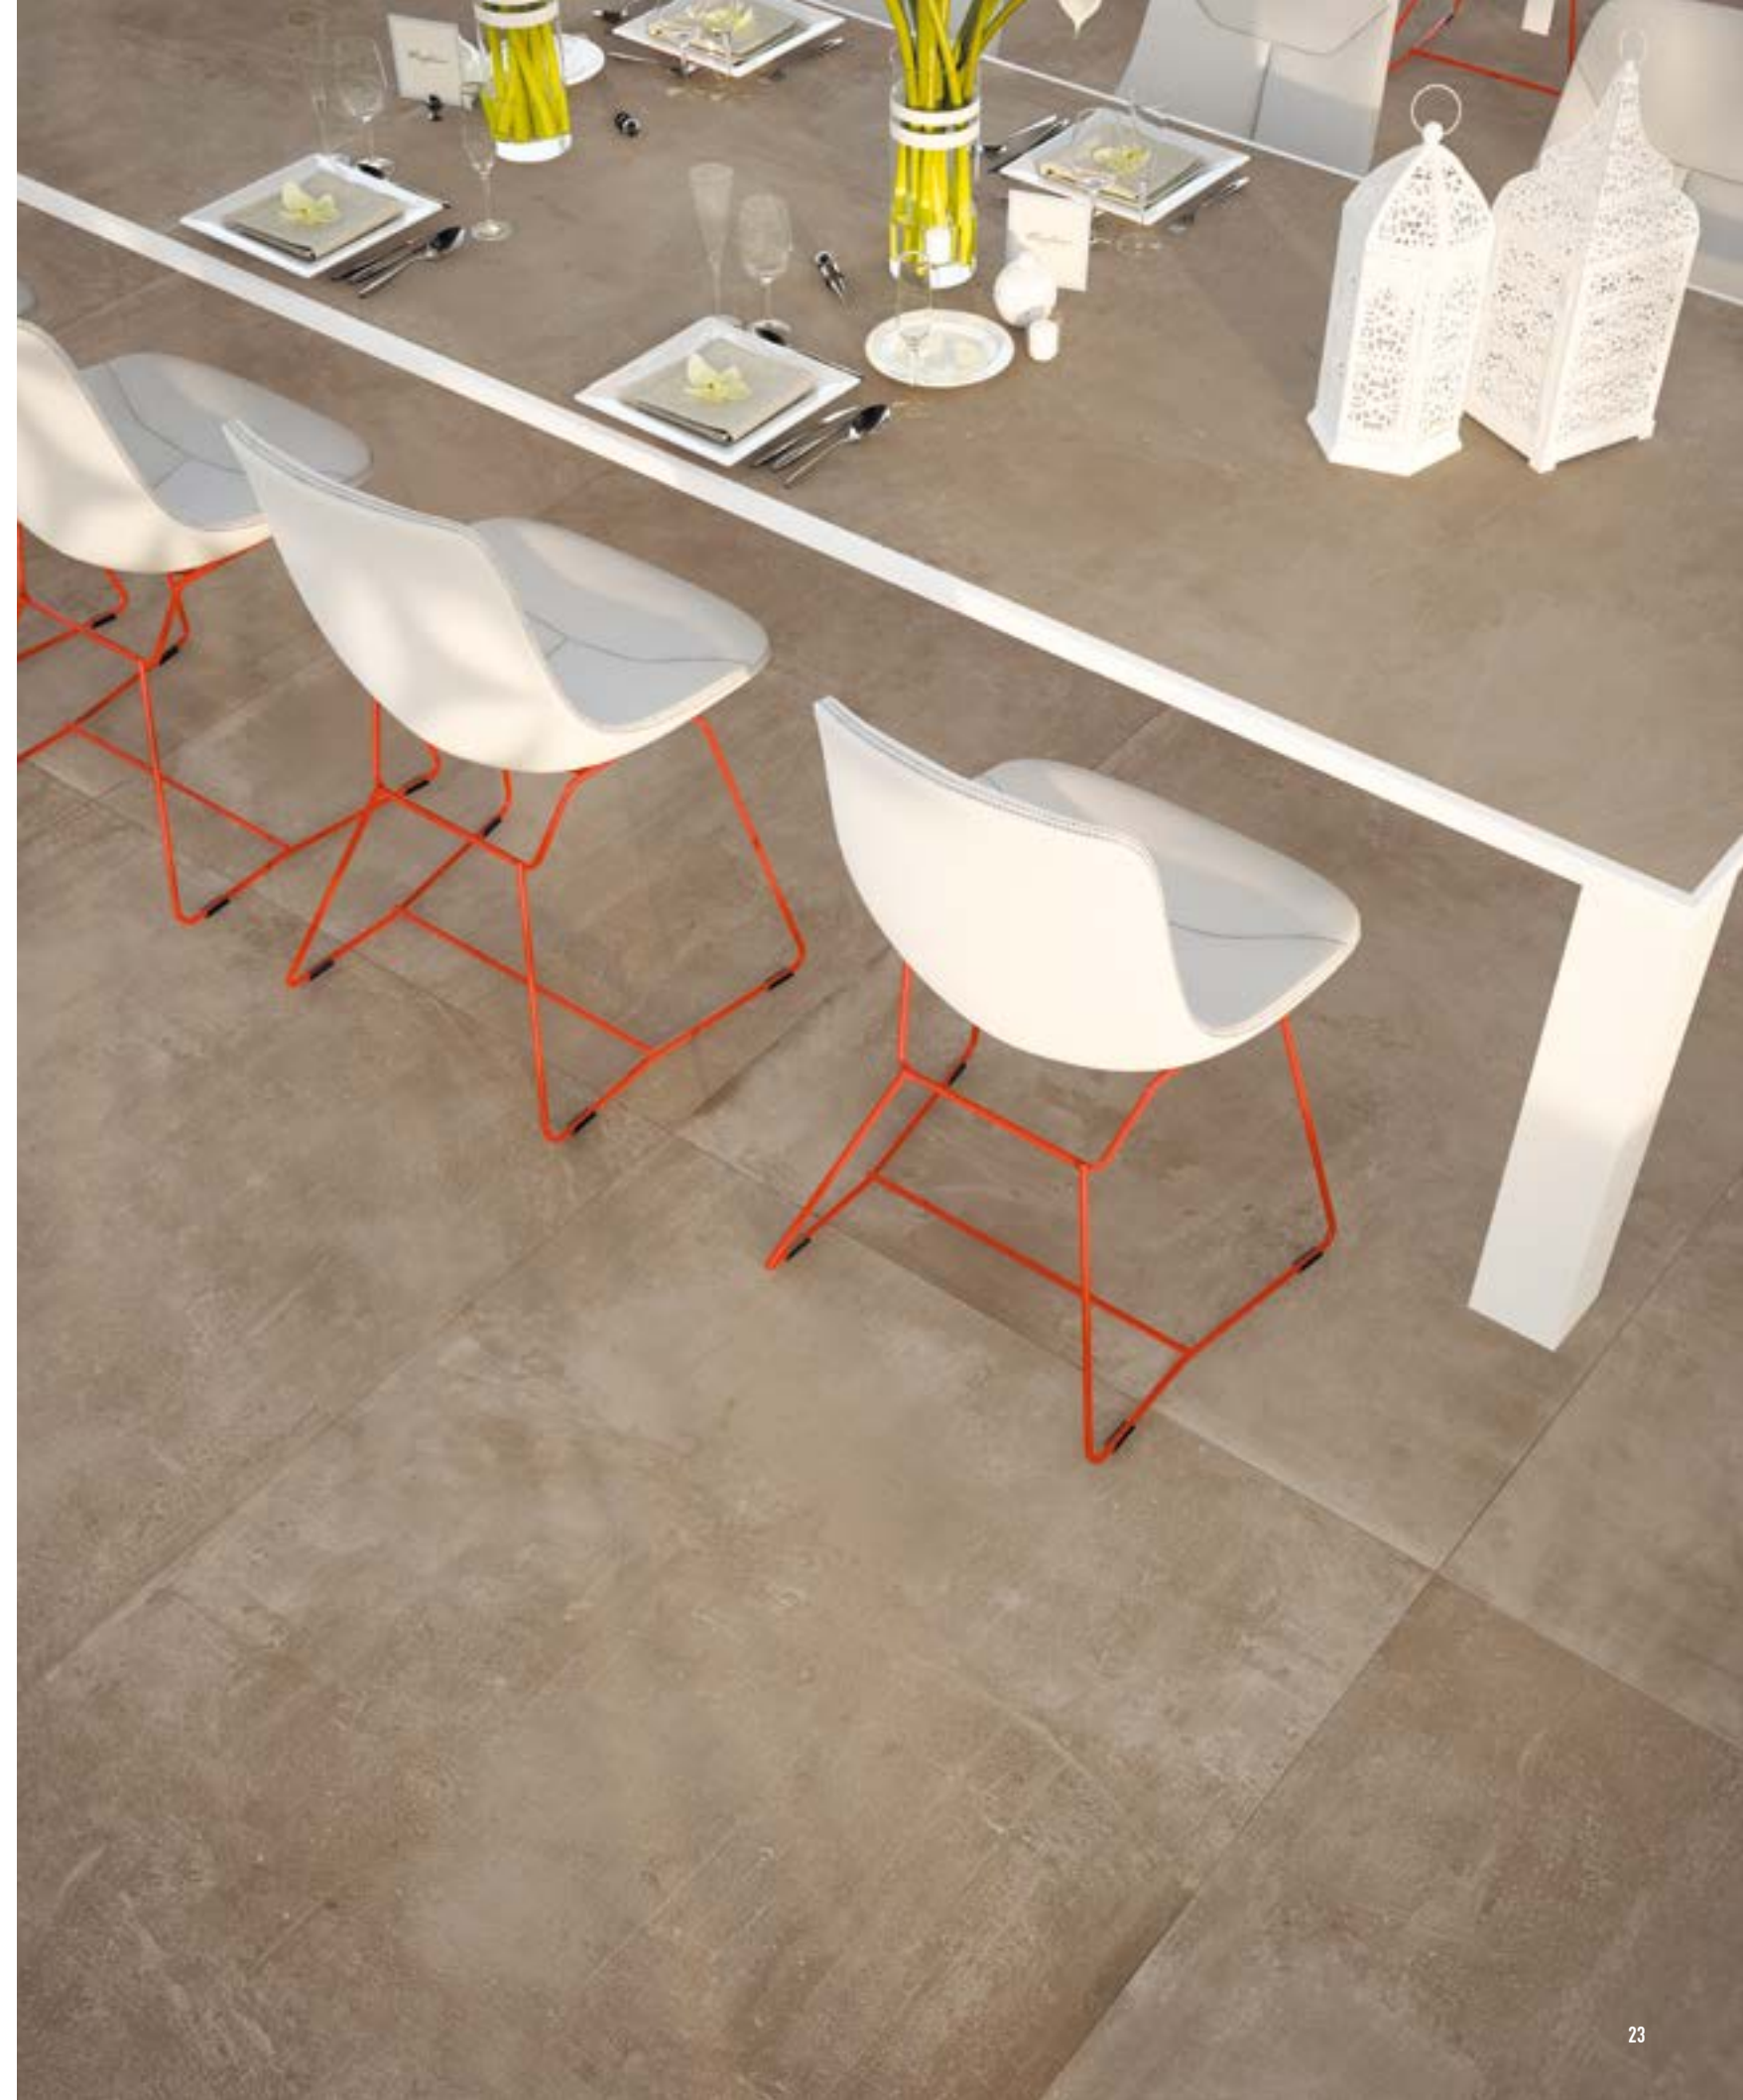

Architettura essenziale | Des architectures essentielles |
Sachliche Architekturen | Строгие архитектурные линии

Lassen 120x240 . 48"x96"

Lassen 120x240 . 48"x96"

Lassen 120x240 . 48"x96"

PORTLAND 3.0

Lastre di ceramica in gres porcellanato - Gruppo Bla UGL
 Porcelain stoneware slabs - Gruppe Bla UGL
 Dalles en céramique en grès céram - Group Bla UGL
 Keramikplatten aus Feinsteinzeug - Groupe Bla UGL
 керамические плиты из керамогранита - группа Bla UGL