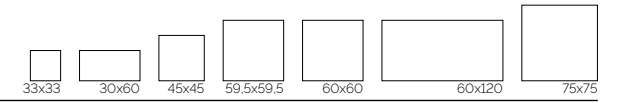

IN&
OUT

45x45 / 17.7"x17.7"
PORCEL MATE

IN&
OUT

30x60 / 11.8"x23.6"
PORCEL MATE

IN&
OUT

33x33 / 13"x13"
PORCEL MATE

PORTLAND GIACFITO 60x120

PORTLAND

PORTLAND BEIGE

PORTLAND GRIS

PORTLAND PERLA

PORTLAND GRAFITO

PORTLAND

PORTLAND GRIS 75x75

PORTLAND

FORMATO SIZE FORMAT	KG / CAJA KG / BOX KG / BOITE	PIEZAS / CAJA PIECES / BOX PIECES / BOITE	M ² / CAJA SQM / BOX M ² / BOITE	CAJAS / PALET BOXES / PALLET BOITES / PALLETTE	M ² / PALET SQM / PALLET M ² / PALETTE	PALET KG NT PALLET KG NT PALETTE KG NT	PALET KG BR PALLET KG BR PALETTE KG BR
60x120 / 23.6"x47.2" RECT. IN&OUT	33.90	2	1.44	30	43.20	1017	1029
75x75 / 29.5"x29.5" RECT. IN&OUT	38	3	1.69	28	47.30	1070	1080
60x60 / 23.6"x23.6"	32.08	4	1.44	36	51.84	1155	1167
59.5x59.5 / 23.4"x23.4" RECT.	30.30	4	1.42	30	42.60	923	1050
45x45 / 17.7"x17.7" IN&OUT	28.6	7	1.42	52	73.84	1487	1499
30x60 P / 11.8"x23.6" IN&OUT	30.10	10	1.80	48	86.40	1444.80	1459.80
33x33 / 13"x13" IN&OUT	25	12	1.33	44	58.52	1099.82	1111.82