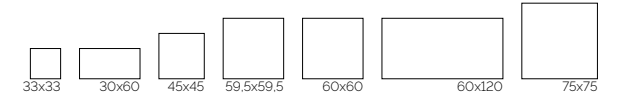

IN&
OUT

45x45 / 17.7"x17.7"
PORCEL MATE

IN&
OUT

30x60 / 11.8"x23.6"
PORCEL MATE

IN&
OUT

33x33 / 13"x13"
PORCEL MATE

PORTLAND GIACFITO 60x120

PORTLAND

PORTLAND BEIGE

PORTLAND GRIS

PORTLAND PERLA

PORTLAND GRAFITO

PORTLAND

PORTLAND GRIS 75x75

PORTLAND

FORMATO SIZE FORMAT	KG / CAJA KG / BOX KG / BOITE	PIEZAS / CAJA PIECES / BOX PIECES / BOITE	M ² / CAJA SQM / BOX M ² / BOITE	CAJAS / PALET BOXES / PALLET BOITES / PALLETTE	M ² / PALET SQM / PALLET M ² / PALETTE	PALET KG NT PALLET KG NT PALETTE KG NT	PALET KG BR PALLET KG BR PALETTE KG BR
60x120 / 23.6"x47.2" RECT. IN&OUT	33.90	2	1.44	30	43.20	1017	1029
75x75 / 29.5"x29.5" RECT. IN&OUT	38	3	1.69	28	47.30	1070	1080
60x60 / 23.6"x23.6"	32.08	4	1.44	36	51.84	1155	1167
59.5x59.5 / 23.4"x23.4" RECT.	30.30	4	1.42	30	42.60	923	1050
45x45 / 17.7"x17.7" IN&OUT	28.6	7	1.42	52	73.84	1487	1499
30x60 P / 11.8"x23.6" IN&OUT	30.10	10	1.80	48	86.40	1444.80	1459.80
33x33 / 13"x13" IN&OUT	25	12	1.33	44	58.52	1099.82	1111.82