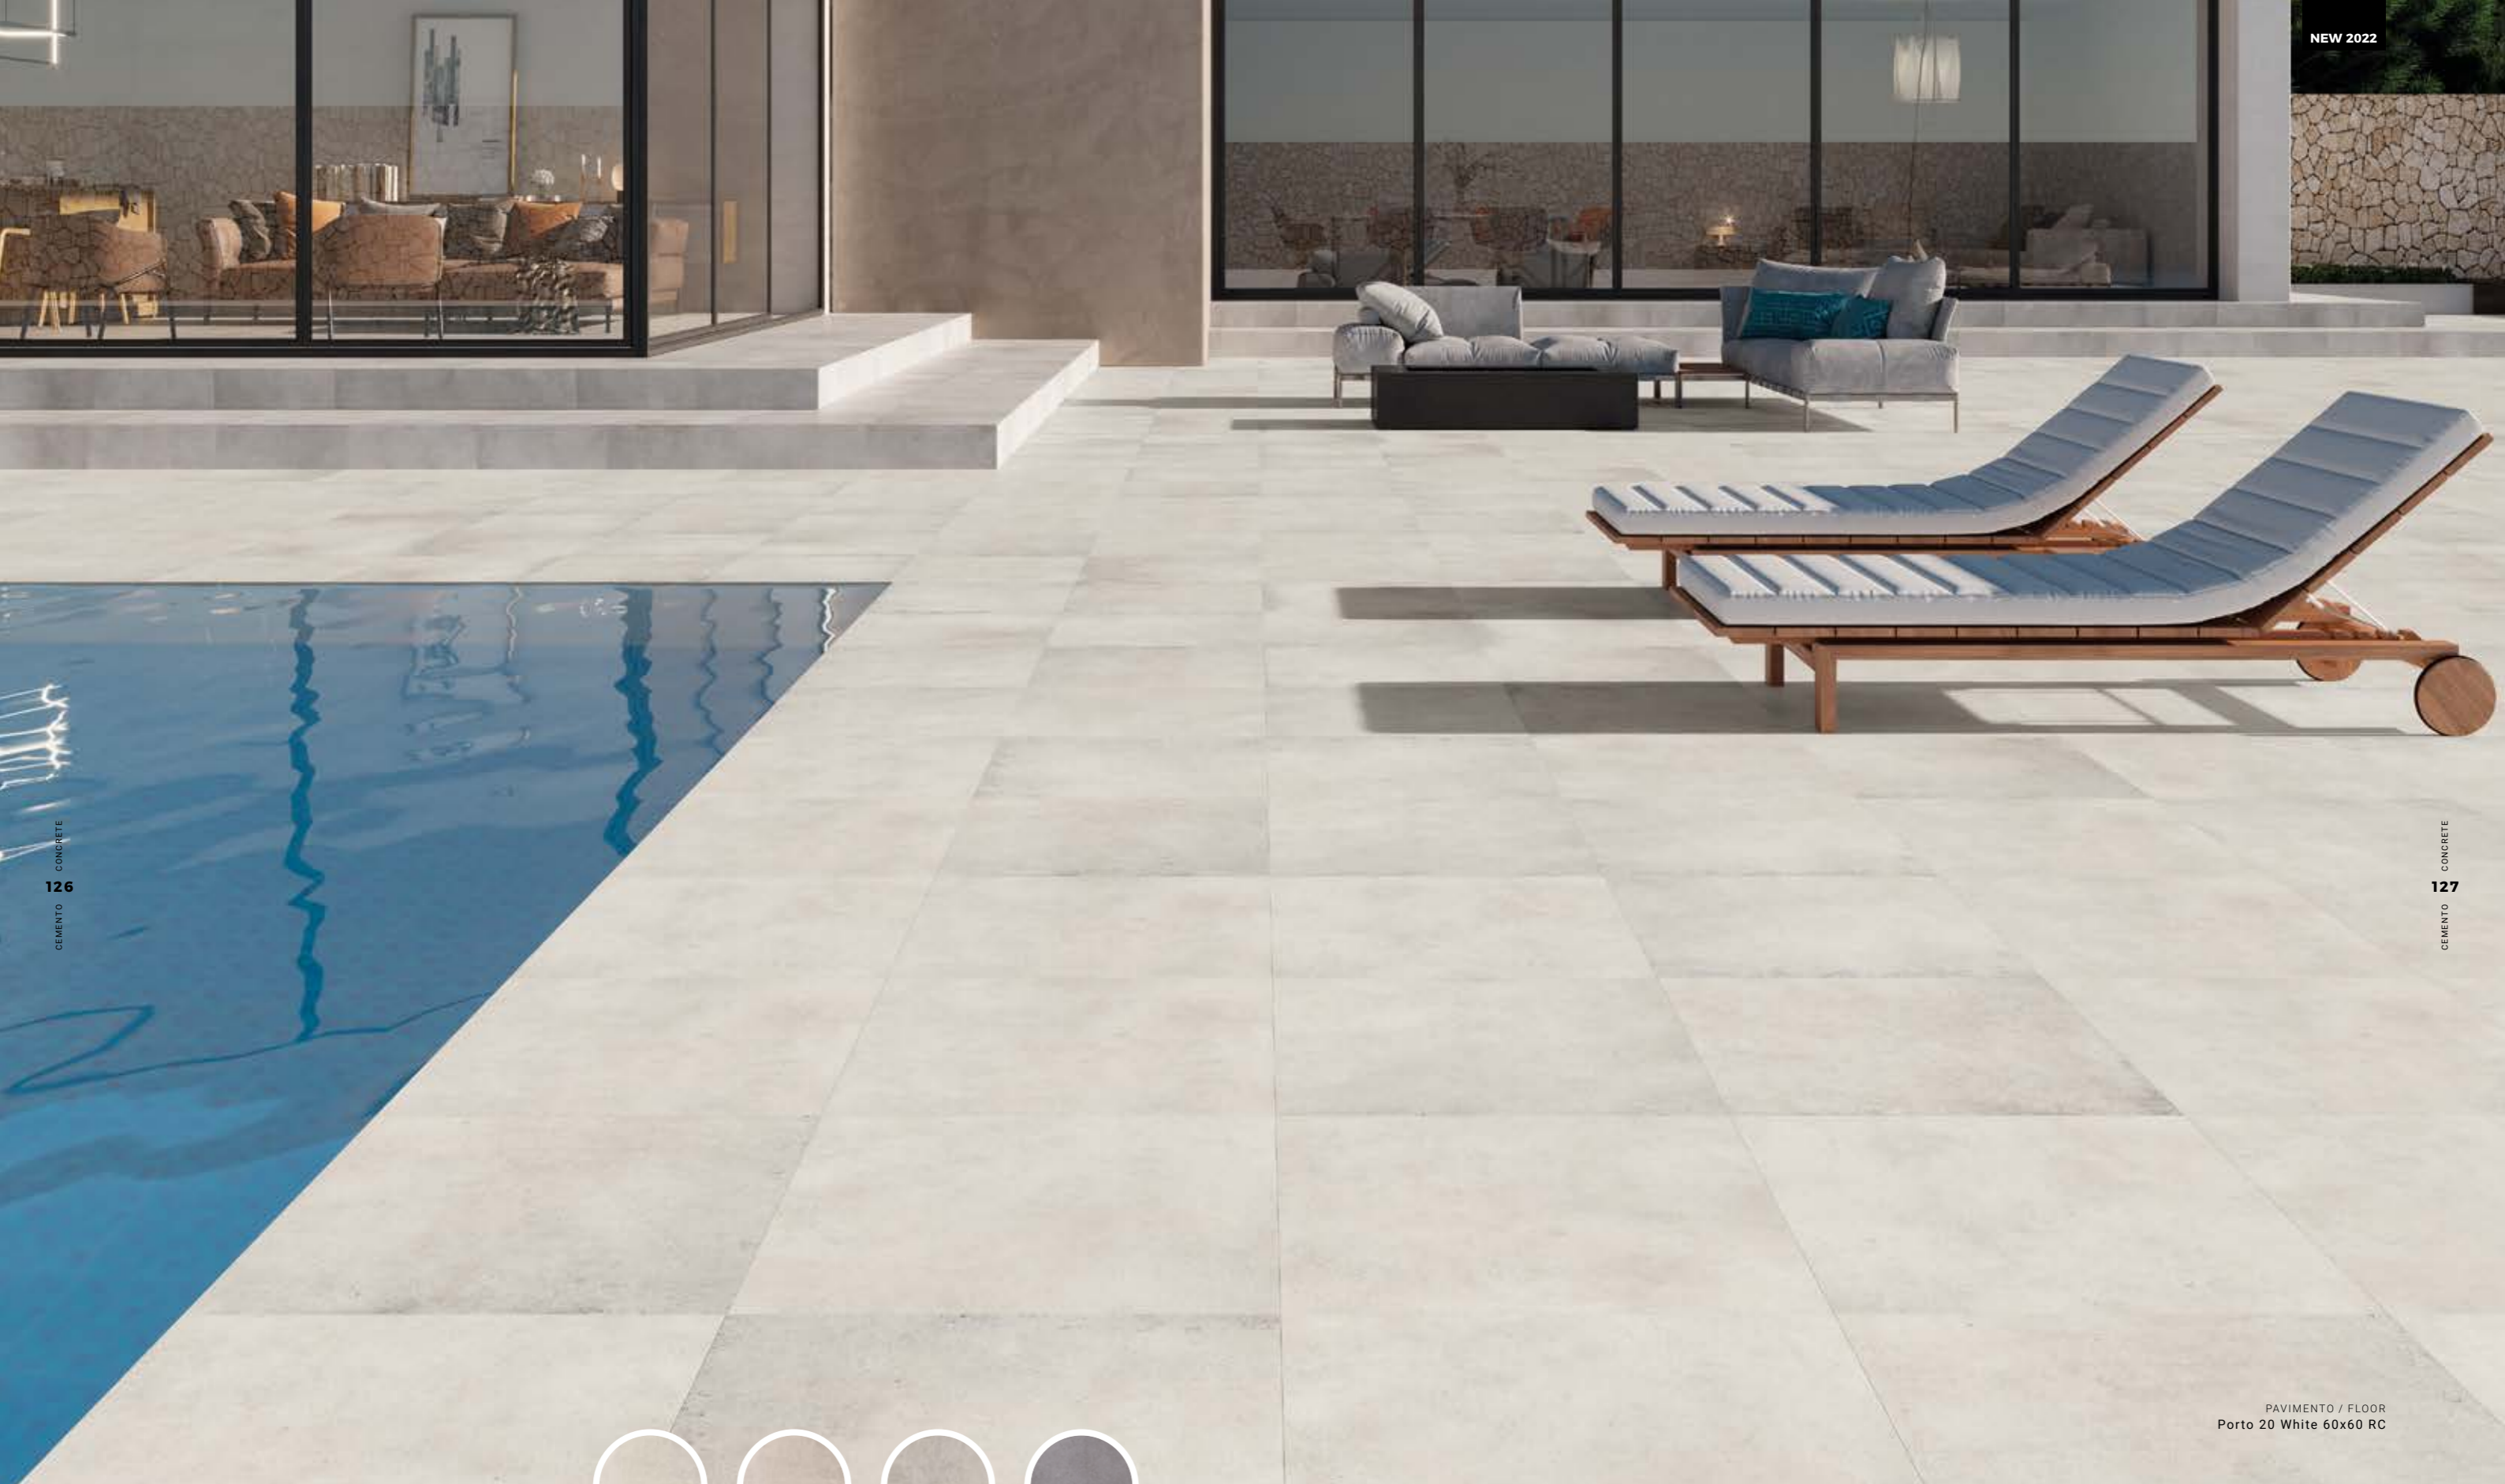

Porto

CONCRETE COLLECTION

CEMENTO
CONCRETE
126

CEMENTO
CONCRETE
127

PAVIMENTO / FLOOR
Porto 20 White 60x60 RC

PORTO
CONCRETE COLLECTION

PORCELÁNICO | PORCELAIN TILE
60x60x2 cm RC | 24"x24"x0,8" RC
ecostone

PORTO