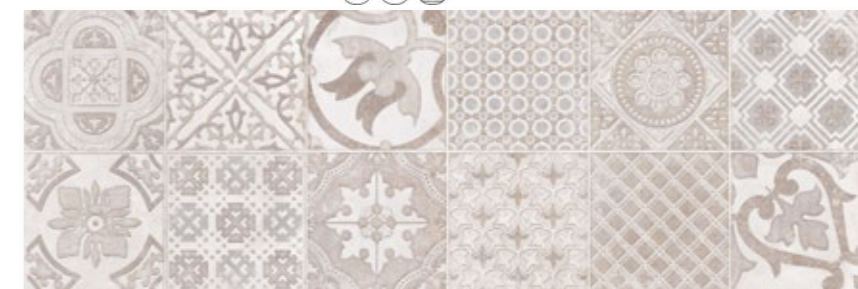

PORTO

PORTO LIGHT GREY  

250X750 NR: MAO22W17200C

PORTO VETRO GREY DEC   

250X750 NR: MEZ19D17200C

PORTO GREY  

250X750 NR: MAO19W17200C

 **AVAILABLE MOSAIC SIZE:**

300x300: 300 x 300 X 8.5 mm | 11.8 x 11.8 x 0.33 inch