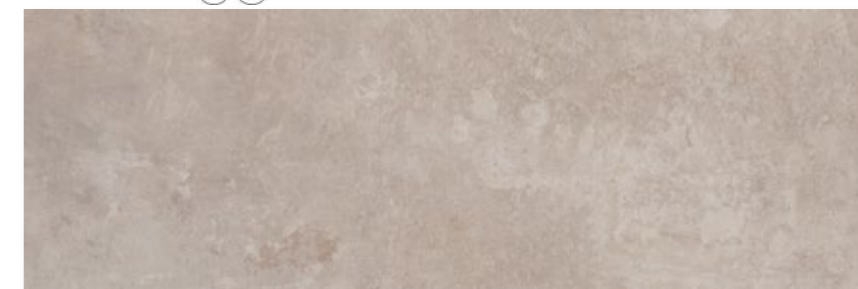

PORTO

PORTO LIGHT GREY  

250X750 NR: MAO22W17200C

PORTO VETRO GREY DEC   

250X750 NR: MEZ19D17200C

PORTO GREY  

250X750 NR: MAO19W17200C

 **AVAILABLE MOSAIC SIZE:**

300x300: 300 x 300 X 8.5 mm | 11.8 x 11.8 x 0.33 inch