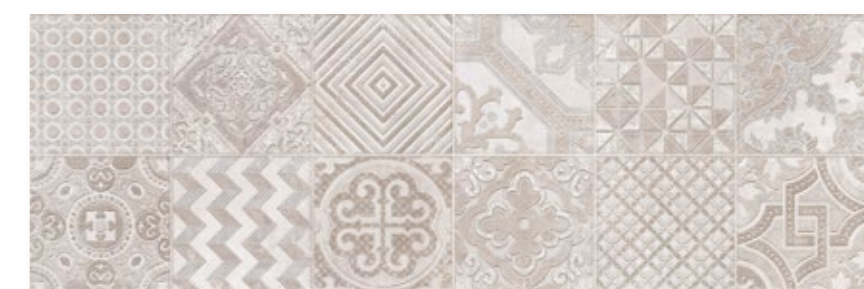

PORTO

PORTO LIGHT GREY  

250X750 NR: MAO22W17200C

PORTO VETRO GREY DEC   

250X750 NR: MEZ19D17200C

PORTO GREY  

250X750 NR: MAO19W17200C

 **AVAILABLE MOSAIC SIZE:**

300x300: 300 x 300 X 8.5 mm | 11.8 x 11.8 x 0.33 inch