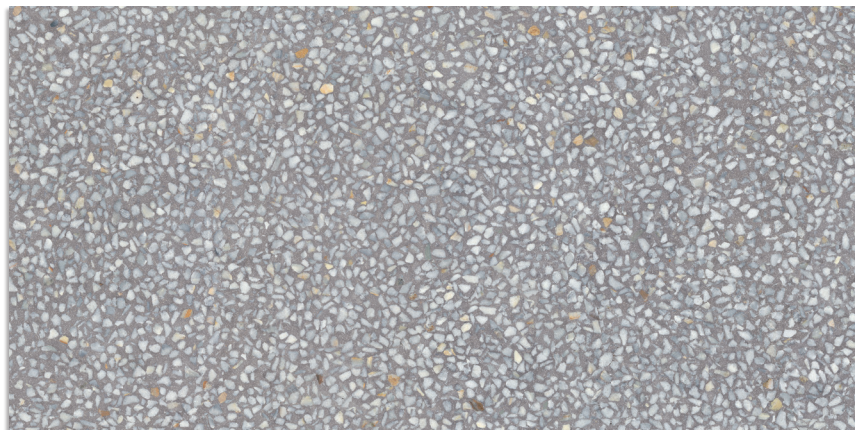

Portofino-R Cemento
59,3x119,3 cm.
G.169
Portofino-SPR Cemento
59,3x119,3 cm.
G.171