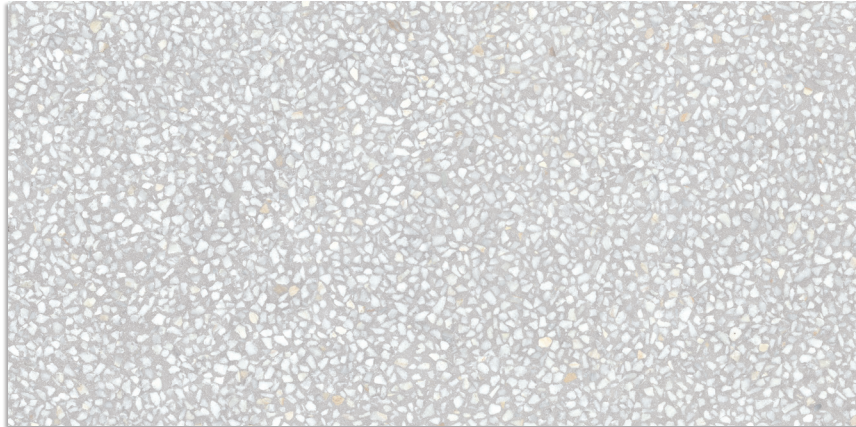

PANORAMIC
VIEW

Portofino-R Grafito - 59,3x119,3cm. / Losanga Taylor 0,5x119,9 cm. / Pincio Gris - 10x20 cm.

Portofino-R Humo
 59,3x119,3 cm.
 G.169

Portofino-SPR Humo
 59,3x119,3 cm.
 G.171

Portofino-R Crema
 59,3x119,3 cm.
 G.169