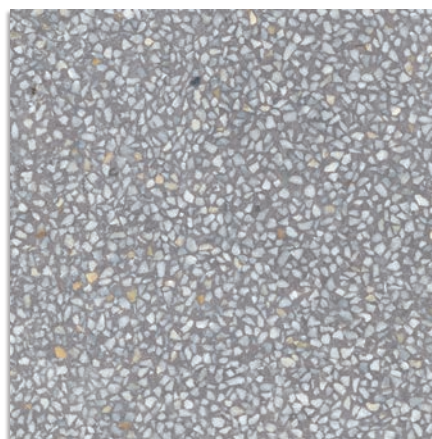

Portofino-R Grafito - 59,3x59,3 cm. / Brenta Multicolor - 20x20 cm. / Cies-R Mar - 32x99 cm.

portofino

Porcelánico - Porcelain Tile
Bla / ISO 13006 - G

Semipulido Semipolished

Portofino Humo
60x60 cm.
G.156
Portofino-R Humo
59,3x59,3 cm.
G.202
Portofino-SPR Humo
59,3x59,3 cm.
G.195

Portofino Cemento
60x60 cm.
G.156
Portofino-R Cemento
59,3x59,3 cm.
G.202
Portofino-SPR Cemento
59,3x59,3 cm.
G.195

Portofino Crema
60x60 cm.
G.156
Portofino-R Crema
59,3x59,3 cm.
G.202
Portofino-SPR Crema
59,3x59,3 cm.
G.195