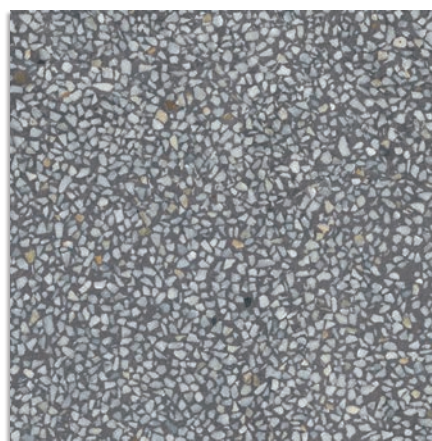

Portofino-R Grafito - 59,3x59,3 cm. / Brenta Multicolor - 20x20 cm. / Cies-R Mar - 32x99 cm.

portofino

Porcelánico - Porcelain Tile
Bla / ISO 13006 - G

Semipulido Semipolished

Portofino Humo
60x60 cm.
G.156
Portofino-R Humo
59,3x59,3 cm.
G.202
Portofino-SPR Humo
59,3x59,3 cm.
G.195

Portofino Cemento
60x60 cm.
G.156
Portofino-R Cemento
59,3x59,3 cm.
G.202
Portofino-SPR Cemento
59,3x59,3 cm.
G.195

Portofino Crema
60x60 cm.
G.156
Portofino-R Crema
59,3x59,3 cm.
G.202
Portofino-SPR Crema
59,3x59,3 cm.
G.195