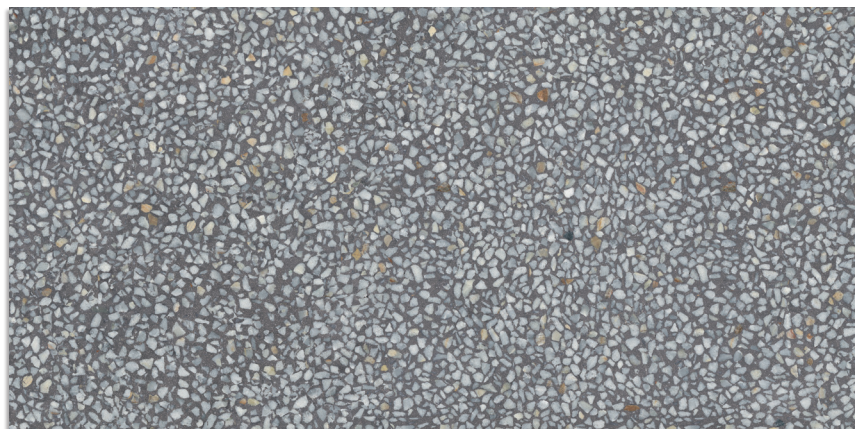

Portofino-R Grafito
59,3x119,3 cm.
G.169
Portofino-SPR Grafito
59,3x119,3 cm.
G.171