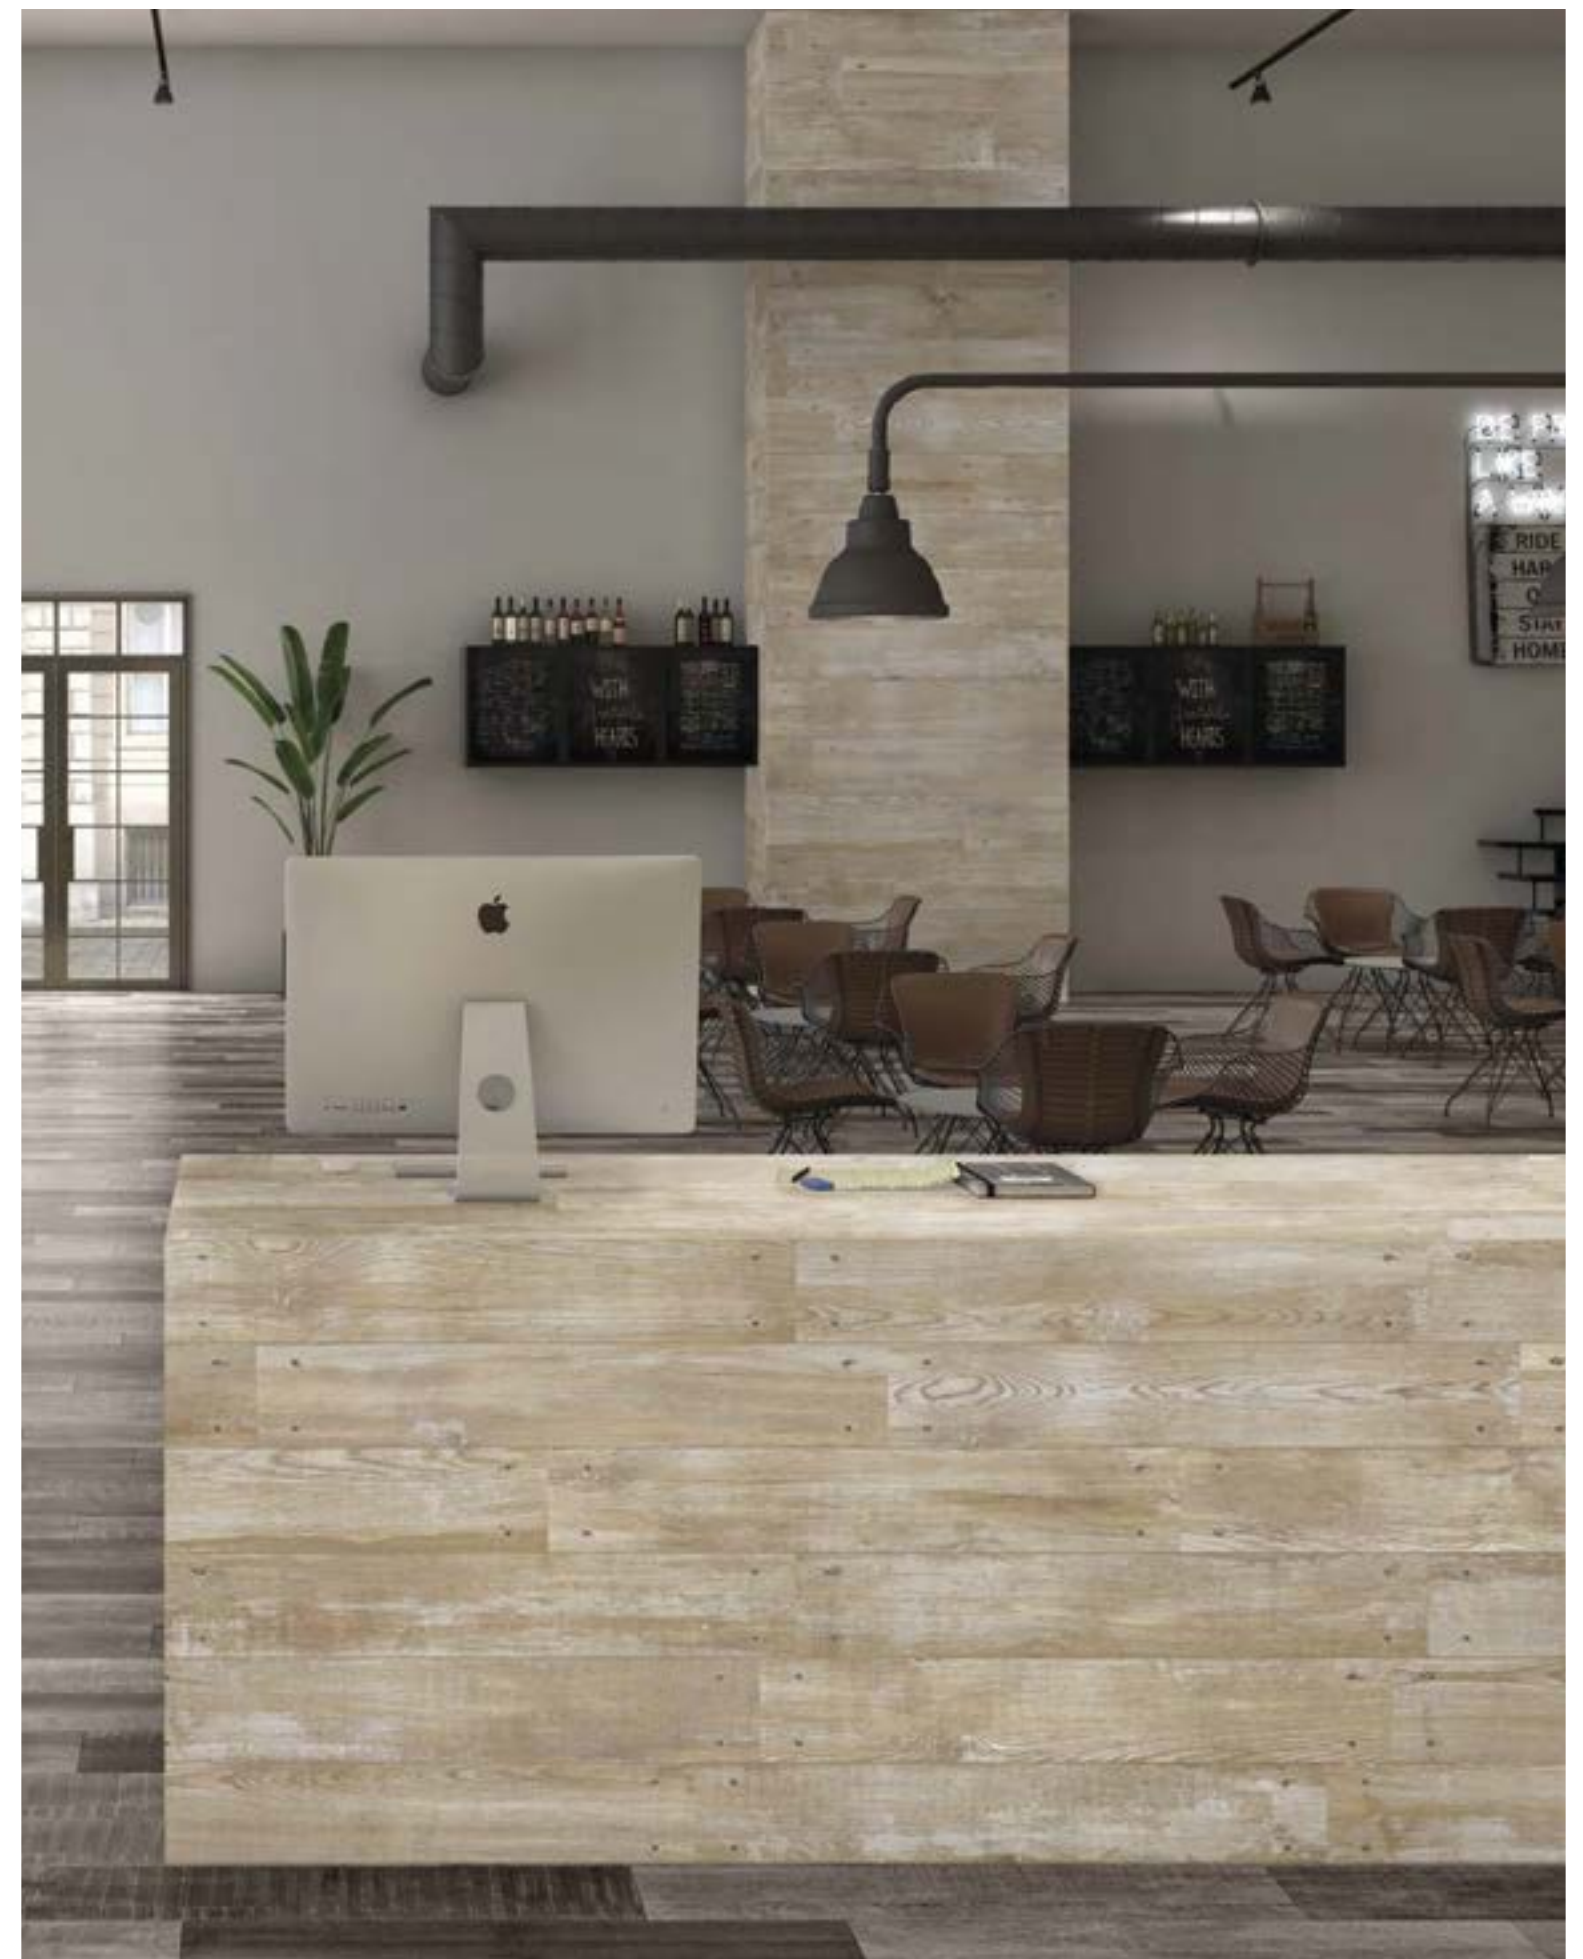

White

Sand

Honey

Nature

Grey

Available Sizes	Pz/bx	Sqm/bx	Kg/bx	Bx/Pallet	Sqm/Pallet	Kg/Pallet	Thickness
15x90 cm._5,9"x35,4"	8pz	1,08	22,80	50bx	64,80	1.397	RT

Portofino Sand 15x90cm._5,9"x35,4"