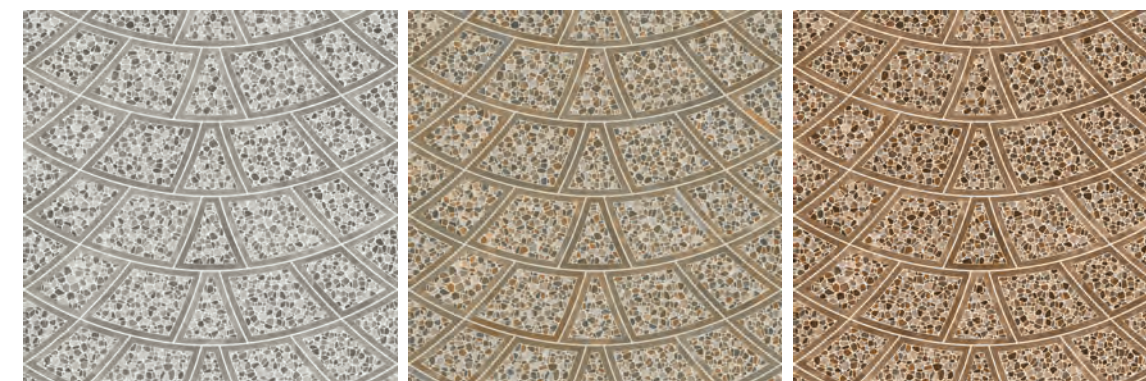

LIoba GRIS

LIoba MAGMA

LIoba TIERRA

PACKING

PACKING

	Pc/Cj	M²/Cj	Cj/PI	M²/PI	Kg/Cj	Kg/PI	Cod.
60,8x60,8	4	1,48	30	44,4	31	950	60,8x60,8 M19

PIEZA ESPECIAL / SPECIAL PIECES
SPEZIALTEILE / PIÈCES SPÉCIALES

Rodapié
Skirting