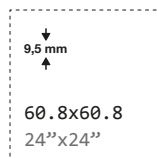

LIoba magma 60.8x60.8 _ 24"x24"

PORTO / LIoba

PORCELÁNICO ESMALTADO / GLAZED PORCELAIN /
GLASIERTES FEINSTEINZEUG / GRÈS CÉRAME ÉMAILLÉ

NAT
R11 / CLASE 3

GRUPO
Bla

FORMATOS / SIZE /

FORMATE / FORMATS

Esmalte para interior y exterior /
Enamel for interior and exterior /
Glaser für innen und außen /
Émaux pour intérieur et extérieur.