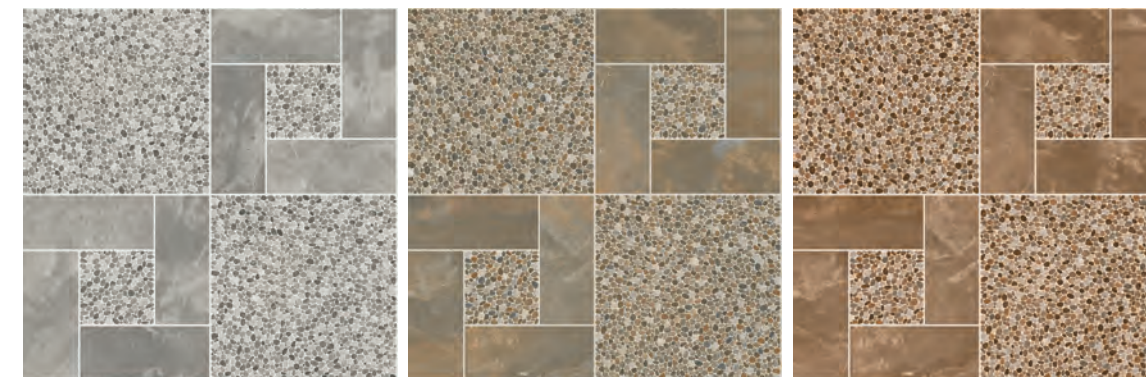

LIoba magma 60.8x60.8 _ 24"x24"

PORTO / LIoba

PORCELÁNICO ESMALTADO / GLAZED PORCELAIN /
GLASIERTES FEINSTEINZEUG / GRÈS CÉRAME ÉMAILLÉ

NAT
R11 / CLASE 3

GRUPO
Bla

FORMATOS / SIZE /

FORMATE / FORMATS

Esmalte para interior y exterior /
Enamel for interior and exterior /
Glaser für innen und außen /
Émaux pour intérieur et extérieur.

PORTO GRIS

PORTO MAGMA

PORTO TIERRA

LIoba GRIS

LIoba MAGMA

LIoba TIERRA

PACKING

PACKING