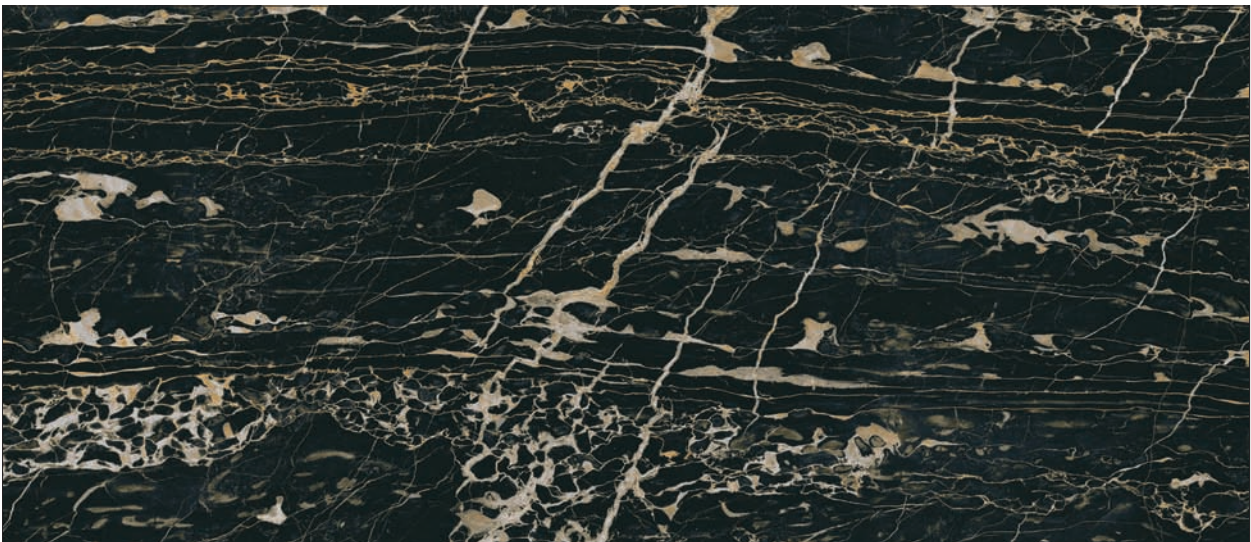

Portoro

PORCELANITEONE

PORCELÁNICO TÉCNICO DE GRAN FORMATO
LARGE FORMAT TECHNICAL PORCELAIN

AVAILABLE SIZES FORMATOS DISPONIBLES

WALL & FLOOR TILE
PORCELAIN TILE

1326. 48x128 Polished

19"x50"
48x128 CM

TEXTURE TEXTURA

AVAILABLE COLORS COLORES DISPONIBLES

Portoro

Portoro

1326 POLISHED - PULIDO
 PORCELAIN TILE. 19"x50"
 PORCELÁNICO. 48X128 CM

NEOGLOSS
 PORCELANITE POLISHED SURFACES

MARBLE - PORTORO

Rectificado Pulido 1326 Portoro 48x128 B111