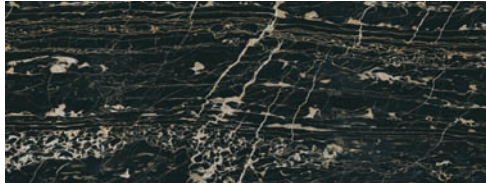

AVAILABLE COLORS COLORES DISPONIBLES

Portoro

Portoro

1326 POLISHED - PULIDO
 PORCELAIN TILE. 19"x50"
 PORCELÁNICO. 48X128 CM

NEOGLOSS
 PORCELANITE POLISHED SURFACES

MARBLE - PORTORO

Rectificado Pulido 1326 Portoro 48x128 B111