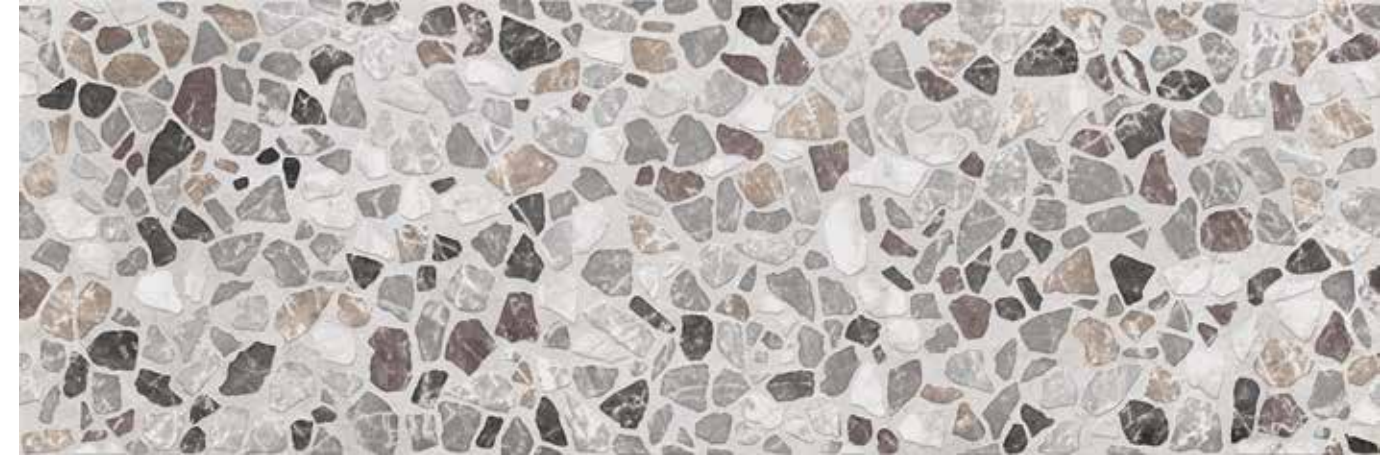

POSITANO
50x150 cm

POSITANO 50x150 CM

WHITE

WHITE STONE

WHITE STRIPE

LISTELLO DARK GREY
7.5x150 CM

TORRELO FLASH SILVER METALLIC
2.7x75 CM

GREY STONE

DARK GREY STRIPE

DARK BLUE STRIPE

LISTELLO DARK BLUE
7.5x150 CM

TORRELO CANDY BLUE
2.7x75 CM

POSITANO 50x150 CM

WHITE

WHITE STRIPE

FLOOR SORENTO BEIGE
14x115 CM

FLOOR TWIST WHITE
50x50 CM

GREY STONE

DARK BLUE STRIPE

FLOOR BLEND GREY
15x143 CM