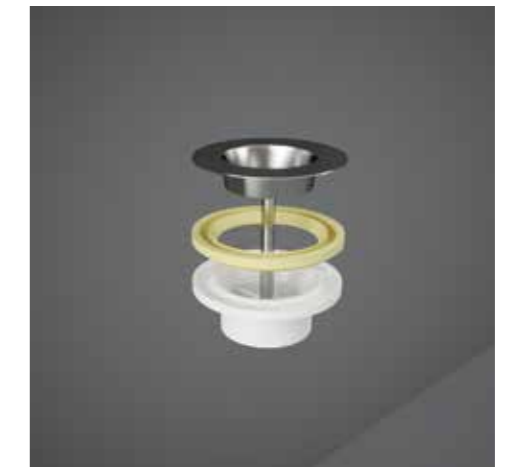

DRAIN
PRE000000201A

Included