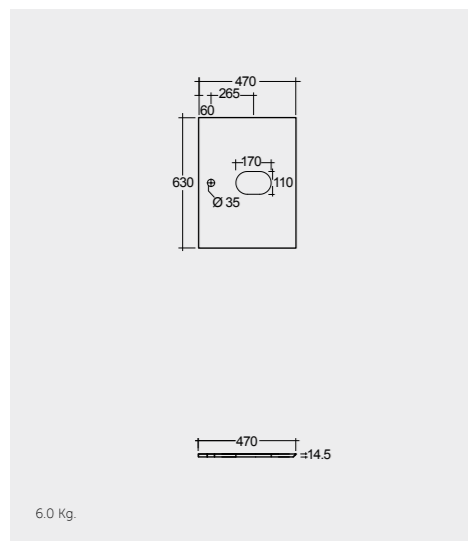

63 CM
PRESL06347102A

- 100 CARRARA (LAPPATO)
- 101 MACAUBAS (NATURAL)
- 102 TRAVERTINO IVORY (LAPPATO)
- 103 SURFACE XL COOL GREY (NATURAL)
- 104 BEHIND GREY (NATURAL)
- 105 UNI DARK BLACK (NATURAL)