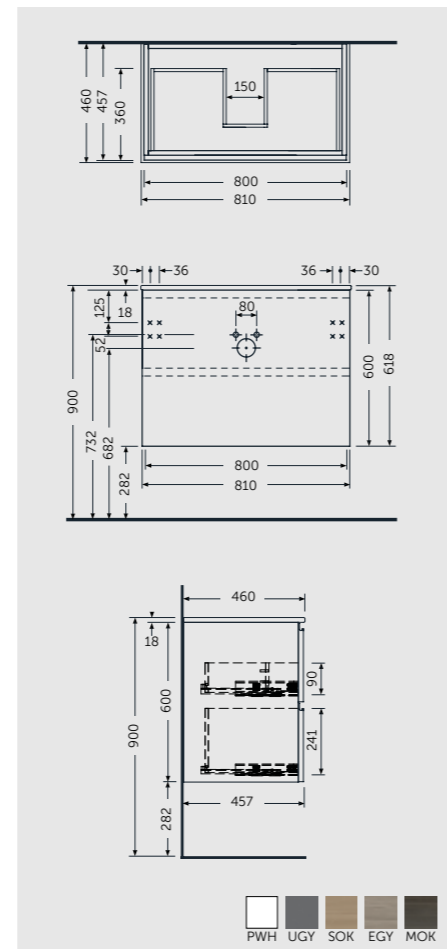

W 40 x D 22 x H 60CM
JOYWH040UGY

W 60 x D 46 x H 60CM
JOYWH060UGY

W 80 x D 46 x H 60CM
JOYWH080UGY

W 100 x D 46 x H 60CM
JOYWH100UGY

120cm = 2x W 60CM Units
JOYWH060UGY x2

160cm = 2x W 80CM Units
JOYWH080UGY x2

200cm = 2x W 100CM Units
JOYWH100UGY x2

**VANITY
UNITS**

RAK-JOY

OPEN STORAGE UNITS | Vani a vista | Unités de stockage ouvertes | Unidades de almacenamiento abierto | Offene Lagerungseinheiten | Открытые ячейки