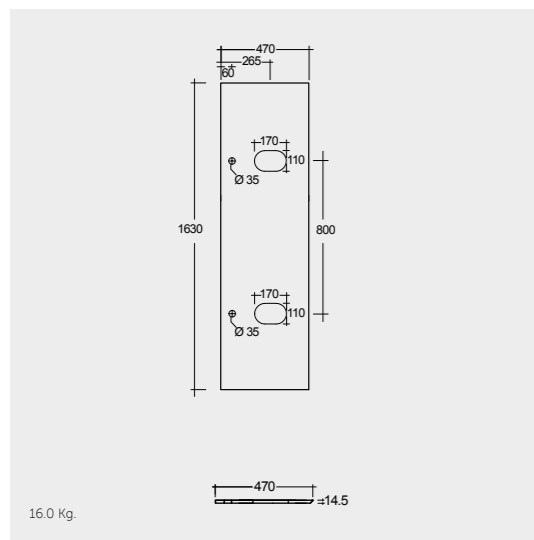

- 100 CARRARA (LAPPATO)
- 101 MACAUBAS (NATURAL)
- 102 TRAVERTINO IVORY (LAPPATO)
- 103 SURFACE XL COOL GREY (NATURAL)
- 104 BEHIND GREY (NATURAL)
- 105 UNI DARK BLACK (NATURAL)

- 100 CARRARA (LAPPATO)
- 101 MACAUBAS (NATURAL)
- 102 TRAVERTINO IVORY (LAPPATO)
- 103 SURFACE XL COOL GREY (NATURAL)
- 104 BEHIND GREY (NATURAL)
- 105 UNI DARK BLACK (NATURAL)

Note | Nota | Remarque | Notas | Hinweis | Примечание

All dimensions in mm tolerance $\pm 5\%$ for below 200mm and $\pm 3\%$ for above 200mm | Tutte le dimensioni hanno una tolleranza di $\pm 5\%$ mm al di sotto dei 200mm e di $\pm 3\%$ mm al di sopra dei 200mm | Toutes les dimensions en mm tolérance $\pm 5\%$ pour moins de 200mm et $\pm 3\%$ pour plus de 200mm | Todas las medidas en mm con tolerancia de 5% para menos de 200mm y 3% para más de 200mm | Alle Abmessungen in mm, Toleranz $\pm 5\%$ für unter 200mm, und $\pm 3\%$ für über 200mm | Все размеры указаны в мм, погрешность $\pm 5\%$ ниже 200 мм и $\pm 3\%$ выше 200 мм