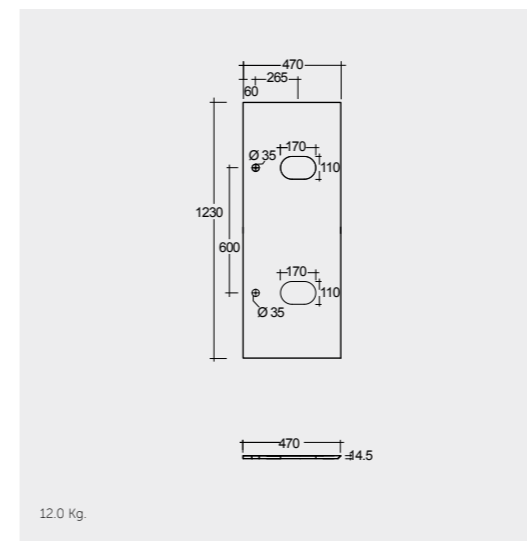

123 CM
PRESL12347102A

- 100 CARRARA (LAPPATO)
- 101 MACAUBAS (NATURAL)
- 102 TRAVERTINO IVORY (LAPPATO)
- 103 SURFACE XL COOL GREY (NATURAL)
- 104 BEHIND GREY (NATURAL)
- 105 UNI DARK BLACK (NATURAL)

Counter top wash basin suitable for RAK-Precious Counter top solution.

Lavabi d' appoggio disponibili per RAK-Precious
Vasque à poser disponible pour RAK-Precious
Lavabo de apoyo adaptos para las encimeras RAK-Precious.
Aufsatzwaschbecken verfügbar für RAK-Precious
Накладная раковина доступна для настольного решения RAK-Precious.

Note | Nota | Remarque | Notas | Hinweis | Примечание

All dimensions in mm tolerance $\pm 5\%$ for below 200mm and $\pm 3\%$ for above 200mm | Tutte le dimensioni hanno una tolleranza di $\pm 5\%$ mm al di sotto dei 200mm e di $\pm 3\%$ mm al di sopra dei 200mm | Toutes les dimensions en mm tolérance $\pm 5\%$ pour moins de 200mm et $\pm 3\%$ pour plus de 200mm | Todas las medidas en mm con tolerancia de 5% para menos de 200mm y 3% para más de 200mm | Alle Abmessungen in mm, Toleranz $\pm 5\%$ für unter 200mm, und $\pm 3\%$ für über 200mm | Все размеры указаны в мм, погрешность $\pm 5\%$ ниже 200 мм и $\pm 3\%$ выше 200 мм