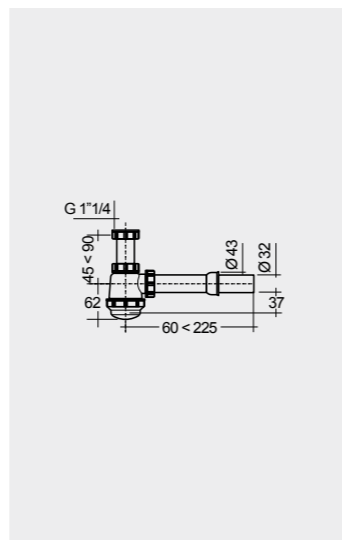

- 100 CARRARA (LAPPATO)
- 101 MACAUBAS (NATURAL)
- 102 TRAVERTINO IVORY (LAPPATO)
- 103 SURFACE XL COOL GREY (NATURAL)
- 104 BEHIND GREY (NATURAL)
- 105 UNI DARK BLACK (NATURAL)

- 100 CARRARA (LAPPATO)
- 101 MACAUBAS (NATURAL)
- 102 TRAVERTINO IVORY (LAPPATO)
- 103 SURFACE XL COOL GREY (NATURAL)
- 104 BEHIND GREY (NATURAL)
- 105 UNI DARK BLACK (NATURAL)

Note | Nota | Remarque | Notas | Hinweis | Примечание

All dimensions in mm tolerance $\pm 5\%$ for below 200mm and $\pm 3\%$ for above 200mm | Tutte le dimensioni hanno una tolleranza di $\pm 5\%$ mm al di sotto dei 200mm e di $\pm 3\%$ mm al di sopra dei 200mm | Toutes les dimensions en mm tolérance $\pm 5\%$ pour moins de 200mm et $\pm 3\%$ pour plus de 200mm | Todas las medidas en mm con tolerancia de 5% para menos de 200mm y 3% para más de 200mm | Alle Abmessungen in mm, Toleranz $\pm 5\%$ für unter 200mm, und $\pm 3\%$ für über 200mm | Все размеры указаны в мм, погрешность $\pm 5\%$ ниже 200 мм и $\pm 3\%$ выше 200 мм