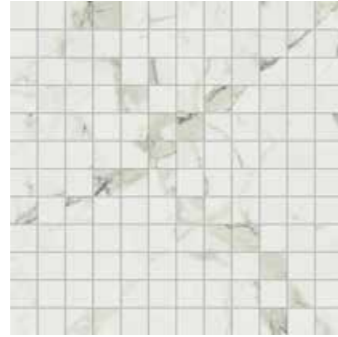

Pulpis* 75x150/30"x60" R Lucido **LJ22**
 75x75/30"x30" R Lucido **LJ25**
 60x60/24"x24" R Lucido **LJ96**

V2 Slight * V3 Moderate V4 Substantial **

Carrara* Lucido Mosaico 30x30/12"x12" R LX39

Statuario Lucido Mosaico 30x30/12"x12" R LK05