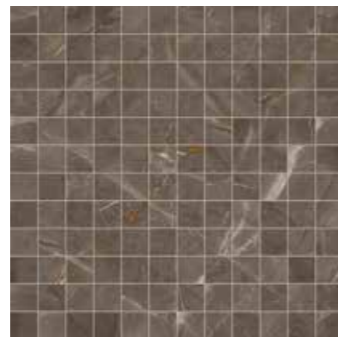

Pulpis Lucido Mosaico** 30x30/12"x12" R LK04

Carrara Fascia Classic 15x30/6"x12" Lucido R LY99

Statuario Fascia Classic 15x30/6"x12" Lucido R LK23

Tracia Fascia Classic 15x30/6"x12" Lucido R LZ00

Botticino Fascia Classic 15x30/6"x12" Lucido R LY98