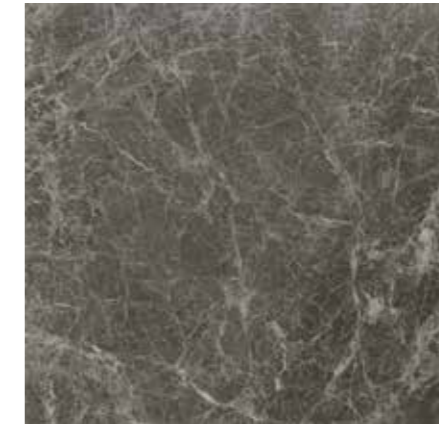

GS-D8483 / GS-D6323
Moka
Mocca
Mokka
Moka
60x60cm / 24"x24"
45x45cm / 18"x18"