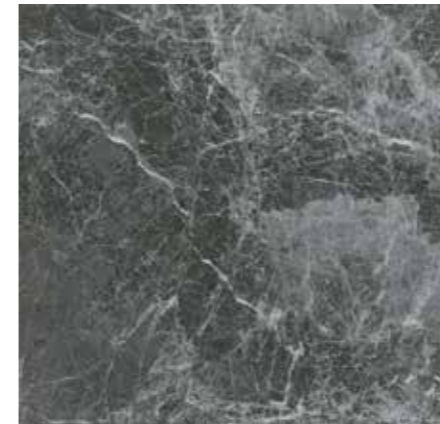

GS-D8481 / GS-D6321
Antrasit
Anthracite
Anthrazit
Anthracite
60x60cm / 24"x24"
45x45cm / 18"x18"