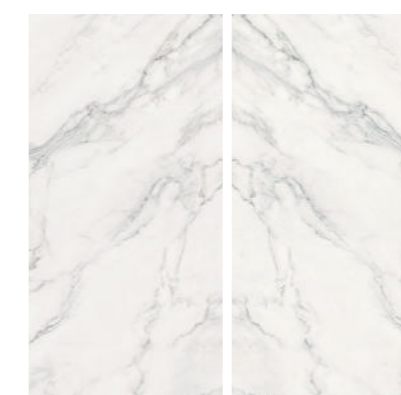

Combinazione 4

AVA da sempre si propone come obiettivo la ricerca di ciò che è bello e di ciò che è insolito. Extraordinary Size, il progetto dedicato alle grandi lastre in gres porcellanato, ha rispettato queste aspirazioni e ha portato sul mercato, nel formato più grande al mondo, una splendida interpretazione di "vena speculare" dello STATUARIO, il famoso quanto prezioso marmo bianco venato italiano. La "vena speculare" rappresenta la bellezza assoluta, la proporzione più equilibrata, il senso ideale delle venature marmoree ed è pensata per gli ambienti più ricercati dove la cura del dettaglio e la ricerca della qualità sono i protagonisti assoluti.

Ava has always strived for beauty and originality. Upholding these principles, our oversize porcelain stoneware collection Extraordinary Size has brought the world a larger-than-ever, stunning interpretation of statuario marble, featuring the "mirror vein" of this widely renowned and equally prestigious white veined Italian marble. The "mirror vein" is the embodiment of absolute beauty and absolute balance; it is an ideal vision of marble veining, perfect for sophisticated designs, where attention to detail and the quest for quality are essential.

TIPOLOGIA IMBALLO: CASSA . Type of packing: Box				
FORMATO cm. Size	LASTRE/CASSA Slabs/Box	MQ/CASSA Sqm/Box	KG/CASSA PIENA Kg/Full box	CASSA VUOTA/KG* Empty box (kg)
160x320	14	71,68	1.166	122,00

*I prezzi non comprendono il costo della cassa. The prices don't include the cost of the crate.