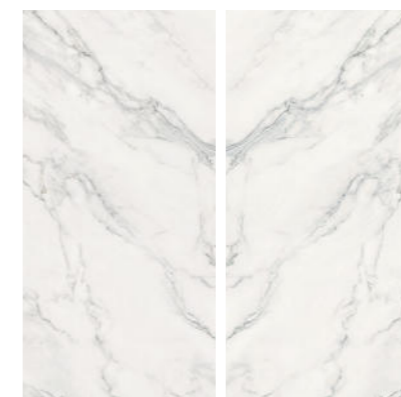

Combinazione 2