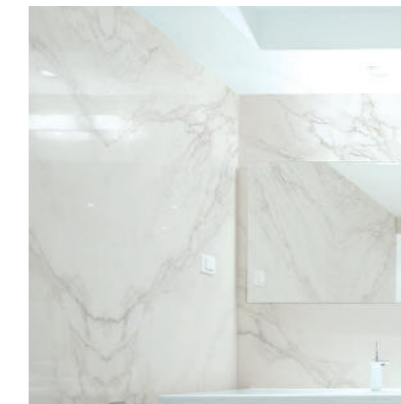

Combinazione 2