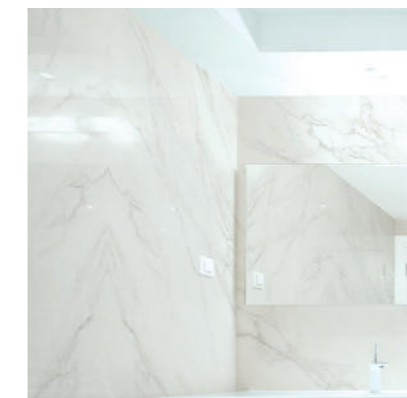

Combinazione 3