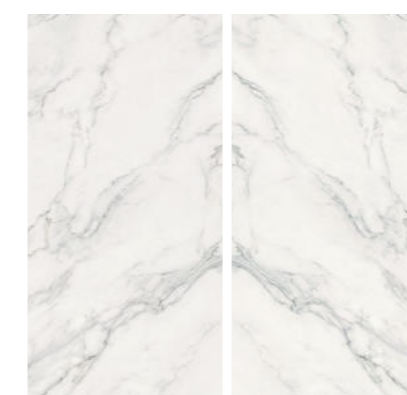

Combinazione 3