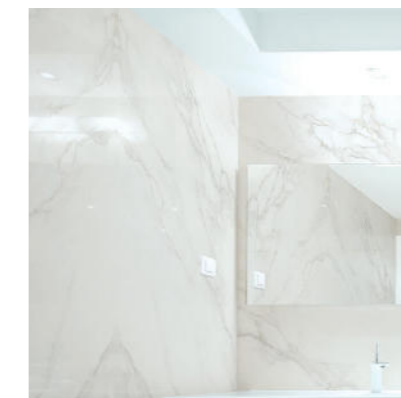

Combinazione 4

AVA da sempre si propone come obiettivo la ricerca di ciò che è bello e di ciò che è insolito. Extraordinary Size, il progetto dedicato alle grandi lastre in gres porcellanato, ha rispettato queste aspirazioni e ha portato sul mercato, nel formato più grande al mondo, una splendida interpretazione di "vena speculare" dello STATUARIO, il famoso quanto prezioso marmo bianco venato italiano. La "vena speculare" rappresenta la bellezza assoluta, la proporzione più equilibrata, il senso ideale delle venature marmoree ed è pensata per gli ambienti più ricercati dove la cura del dettaglio e la ricerca della qualità sono i protagonisti assoluti.

Ava has always strived for beauty and originality. Upholding these principles, our oversize porcelain stoneware collection Extraordinary Size has brought the world a larger-than-ever, stunning interpretation of statuario marble, featuring the "mirror vein" of this widely renowned and equally prestigious white veined Italian marble. The "mirror vein" is the embodiment of absolute beauty and absolute balance; it is an ideal vision of marble veining, perfect for sophisticated designs, where attention to detail and the quest for quality are essential.

TIPOLOGIA IMBALLO: CASSA . Type of packing: Box				
FORMATO cm. Size	LASTRE/CASSA Slabs/Box	MQ/CASSA Sqm/Box	KG/CASSA PIENA Kg/Full box	CASSA VUOTA/KG* Empty box (kg)
160x320	14	71,68	1.166	122,00

*I prezzi non comprendono il costo della cassa. The prices don't include the cost of the crate.