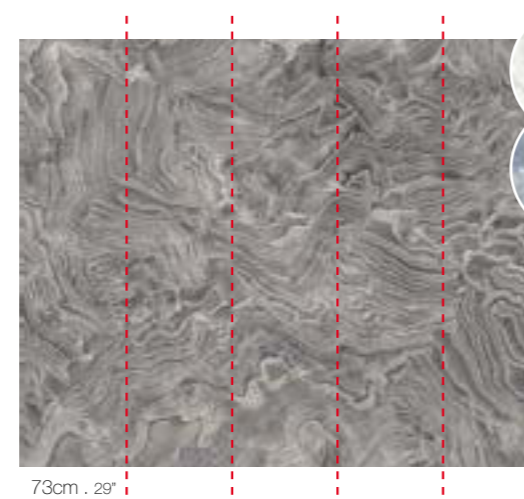

292x300h
115"x118"

CALEYDOS NATURAL

219x379h
86"x149"

RADICA NATURAL

365x291h
144"x115"

NATURAL Caleydos Grigio

NATURAL Radica Bianco

+ ZOOM IN