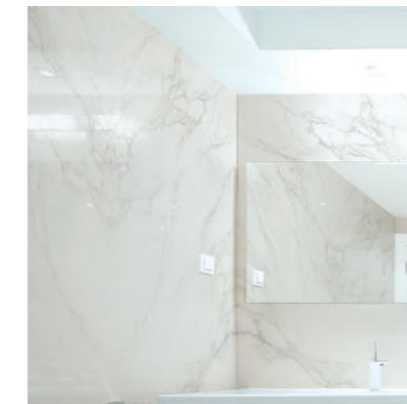

EXTRAORDINARY SIZE

Statuario Slab A

Statuario Slab B

160x320 (63"x126")

Statuario Slab A
160x320 . 63"x126" Lap. Ret. o

160x320 (63"x126")

Statuario Slab B
160x320 . 63"x126" Lap. Ret. o

Combinazione 1