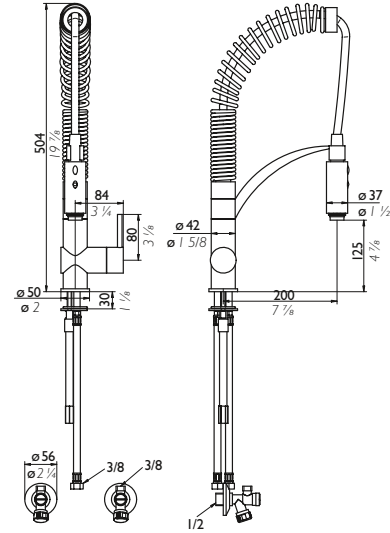

Ref. G98.6181N
 Mitigeur d'évier bec orientable
 Single lever sink mixer

Ref. G98.6181NR
 Mitigeur d'évier bec orientable
 rabattable pour ouverture
 de fenêtre
 Single lever sink mixer
 with movable spout

Ref. G98.6181N/D
 Mitigeur d'évier bec orientable
 avec douchette à dépression
 Single lever sink mixer
 with handshower

Ref. G98.6180

Mitigeur d'évier
avec douchette 2 jets
Single lever sink mixer
with 2 jets handshower

Disponible uniquement en chrome
(A02) et nickel mat (C01)
Only available in chrome (A02)
and matt nickel (C01)

Ref. G98.159

Mélangeur 2 trous,
entraxe 200 mm,
avec bec orientable
Two hole wash sink mixer.
200 mm / 8 inches centres

Ref. G98.4410

Robinet de cuisine
avec bec orientable extensible
Kitchen tap with moving
and ajustable spout