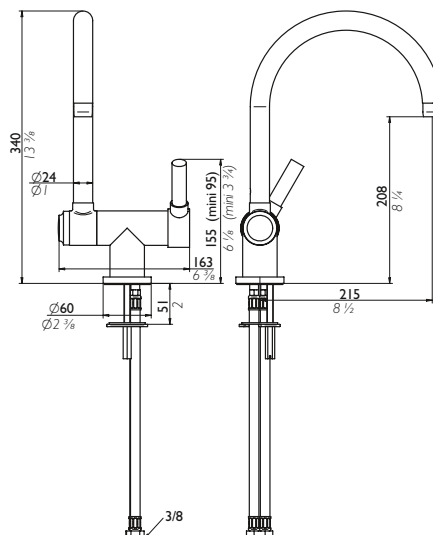

Ref. G98.6181N
 Mitigeur d'évier bec orientable
 Single lever sink mixer

Ref. G98.6181NR
 Mitigeur d'évier bec orientable
 rabattable pour ouverture
 de fenêtre
 Single lever sink mixer
 with movable spout

Ref. G98.6181N/D
 Mitigeur d'évier bec orientable
 avec douchette à dépression
 Single lever sink mixer
 with handshower

Ref. G98.6180

Mitigeur d'évier
avec douchette 2 jets
Single lever sink mixer
with 2 jets handshower

Disponible uniquement en chrome
(A02) et nickel mat (C01)
Only available in chrome (A02)
and matt nickel (C01)

Ref. G98.159

Mélangeur 2 trous,
entraxe 200 mm,
avec bec orientable
Two hole wash sink mixer.
200 mm / 8 inches centres

Ref. G98.4410

Robinet de cuisine
avec bec orientable extensible
Kitchen tap with moving
and ajustable spout