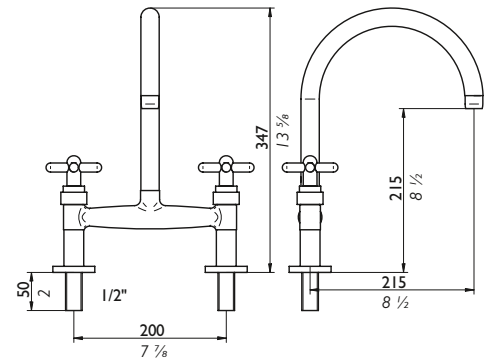

Ref. G98.6181N
 Mitigeur d'évier bec orientable
 Single lever sink mixer

Ref. G98.6181NR
 Mitigeur d'évier bec orientable
 rabattable pour ouverture
 de fenêtre
 Single lever sink mixer
 with movable spout

Ref. G98.6181N/D
 Mitigeur d'évier bec orientable
 avec douchette à dépression
 Single lever sink mixer
 with handshower

Ref. G98.6180

Mitigeur d'évier
avec douchette 2 jets
Single lever sink mixer
with 2 jets handshower

Disponible uniquement en chrome
(A02) et nickel mat (C01)
Only available in chrome (A02)
and matt nickel (C01)

Ref. G98.159

Mélangeur 2 trous,
entraxe 200 mm,
avec bec orientable
Two hole wash sink mixer.
200 mm / 8 inches centres

Ref. G98.4410

Robinet de cuisine
avec bec orientable extensible
Kitchen tap with moving
and ajustable spout