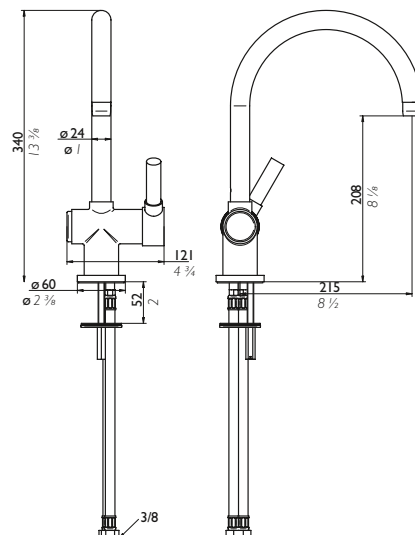

Ref. G98.6181N
 Mitigeur d'évier bec orientable
 Single lever sink mixer

Ref. G98.6181NR
 Mitigeur d'évier bec orientable
 rabattable pour ouverture
 de fenêtre
 Single lever sink mixer
 with movable spout

Ref. G98.6181N/D
 Mitigeur d'évier bec orientable
 avec douchette à dépression
 Single lever sink mixer
 with handshower

Ref. G98.6180

Mitigeur d'évier
avec douchette 2 jets
Single lever sink mixer
with 2 jets handshower

Disponible uniquement en chrome
(A02) et nickel mat (C01)
Only available in chrome (A02)
and matt nickel (C01)

Ref. G98.159

Mélangeur 2 trous,
entraxe 200 mm,
avec bec orientable
Two hole wash sink mixer.
200 mm / 8 inches centres

Ref. G98.4410

Robinet de cuisine
avec bec orientable extensible
Kitchen tap with moving
and ajustable spout