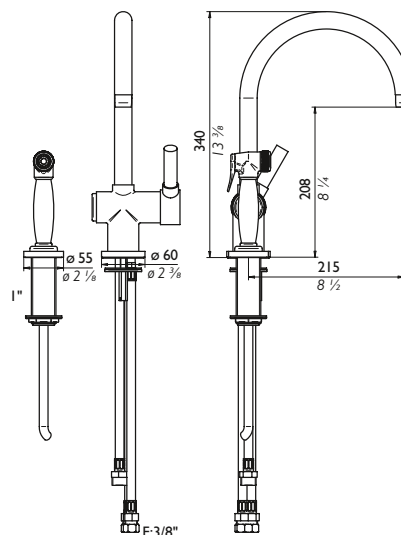

Ref. G98.6181N
 Mitigeur d'évier bec orientable
 Single lever sink mixer

Ref. G98.6181NR
 Mitigeur d'évier bec orientable
 rabattable pour ouverture
 de fenêtre
 Single lever sink mixer
 with movable spout

Ref. G98.6181N/D
 Mitigeur d'évier bec orientable
 avec douchette à dépression
 Single lever sink mixer
 with handshower

Ref. G98.6180

Mitigeur d'évier
avec douchette 2 jets
Single lever sink mixer
with 2 jets handshower

Disponible uniquement en chrome
(A02) et nickel mat (C01)
Only available in chrome (A02)
and matt nickel (C01)

Ref. G98.159

Mélangeur 2 trous,
entraxe 200 mm,
avec bec orientable
Two hole wash sink mixer.
200 mm / 8 inches centres

Ref. G98.4410

Robinet de cuisine
avec bec orientable extensible
Kitchen tap with moving
and ajustable spout