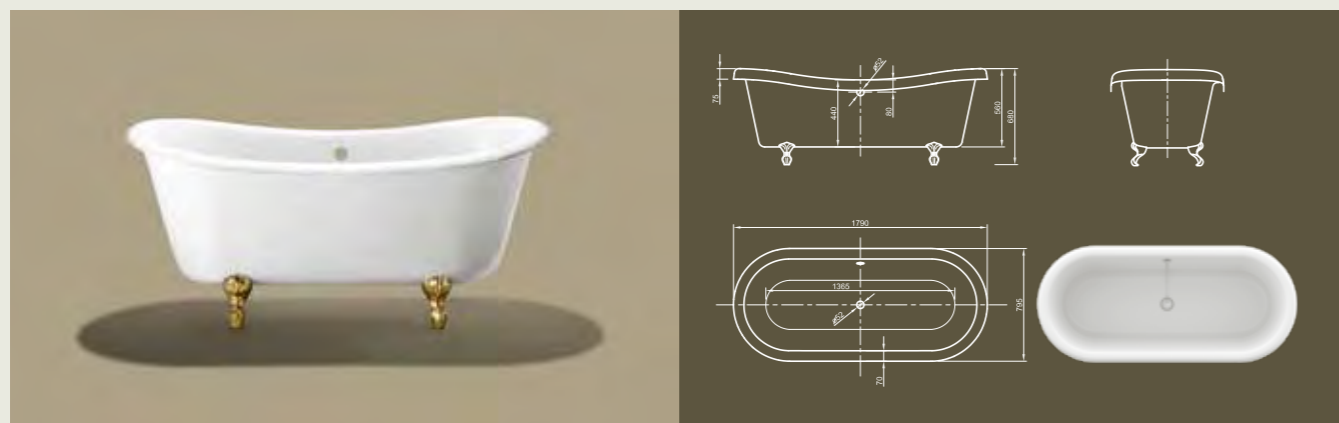

CHATEAU

Добрый день! Эта ванна классического варианта дизайна, выполненная во французском стиле, приносит прованские нотки в вашу ванную комнату. Или может вам больше по душе Париж или Канны? Чему бы вы ни отдали предпочтение, эта элегантная ванна симметрической формы усовершенствует вашу ванную комнату в несравненном стиле!

Технические характеристики	
Арт. №	0100-073
Цвет	Белый
Размер	1800 x 800 x 680 мм (Д x Ш x В)
Вес	58 кг
Объем	230 л
Слив-перелив	Не вмонтированы, заказываются отдельно
Ножка	„шар и лапа с когтями“, полированная латунь или хром, установлено на заводе производителя

Для выбора дальнейших вариантов см. стр. 50