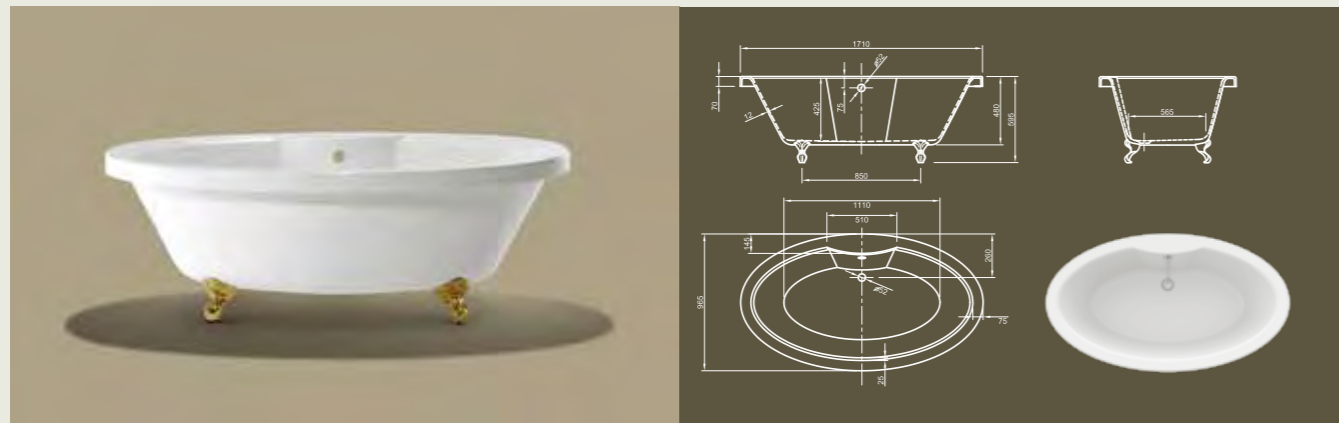

FUTURE

Приготовьтесь любители классического дизайна!
Представляем вариант дизайна ванны Oval в классической интерпретации! Изгибы и роскошные формы в своем совершенстве.

Технические характеристики	
Арт. №	0100-071
Цвет	Белый
Размер	1700 x 950 x 600 мм (Д x Ш x В)
Вес	56 кг
Объем	235 л
Слив-перелив	Не вмонтированы, заказываются отдельно
Ножка	„шар и лапа с когтями“, полированная латунь или хром, установлено на заводе производителя

Для выбора дальнейших вариантов см. стр. 50

ROLL TOP

Правильный от начала! Выполненная в классическом варианте дизайна ванна представлена в оригинальном викторианском стиле и впечатляет берегающим пространством дизайном. Эта модель позволяет подсоединение к одной стене и, таким образом, объединяет в себе популярный дизайн и полезные возможности.

Технические характеристики	
Арт. №	0100-065
Цвет	Белый
Размер	1525 x 720 x 550 мм (Д x Ш x В)
Вес	46 кг
Объем	160 л
Слив-перелив	Не вмонтированы, заказываются отдельно
Ножка	„шар и лапа с когтями“, полированная латунь или хром, установлено на заводе производителя

Технические характеристики	
Арт. №	0100-081
Цвет	Белый
Размер	1700 x 700 x 660 мм (Д x Ш x В)
Вес	43 кг
Объем	225 л
Слив-перелив	Не вмонтированы, заказываются отдельно

Для выбора дальнейших вариантов см. стр. 50