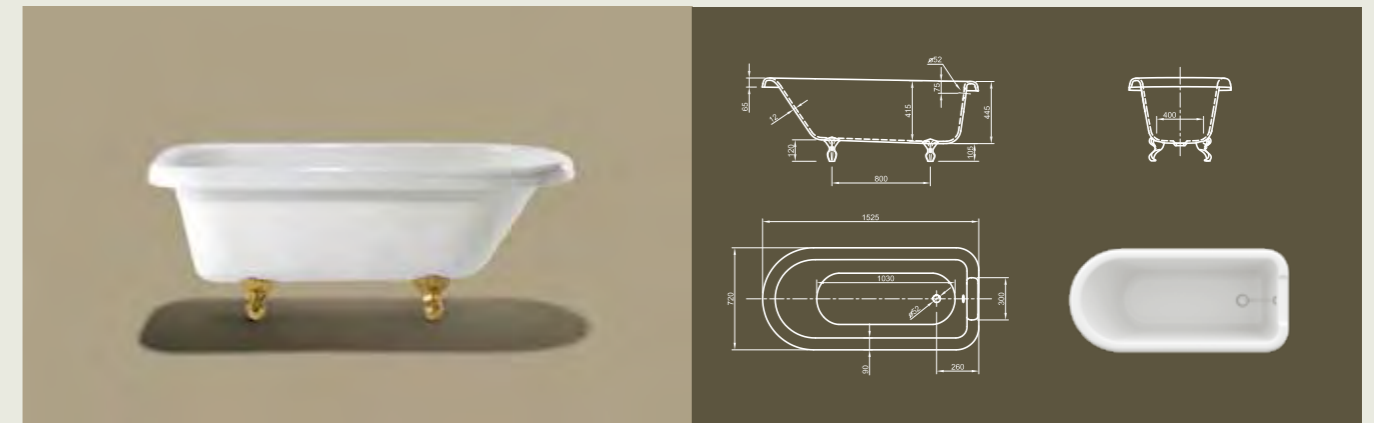

ROLL TOP

Правильный от начала! Выполненная в классическом варианте дизайна ванна представлена в оригинальном викторианском стиле и впечатляет берегающим пространством дизайном. Эта модель позволяет подсоединение к одной стене и, таким образом, объединяет в себе популярный дизайн и полезные возможности.

Технические характеристики	
Арт. №	0100-065
Цвет	Белый
Размер	1525 x 720 x 550 мм (Д x Ш x В)
Вес	46 кг
Объем	160 л
Слив-перелив	Не вмонтированы, заказываются отдельно
Ножка	„шар и лапа с когтями“, полированная латунь или хром, установлено на заводе производителя

Для выбора дальнейших вариантов см. стр. 50