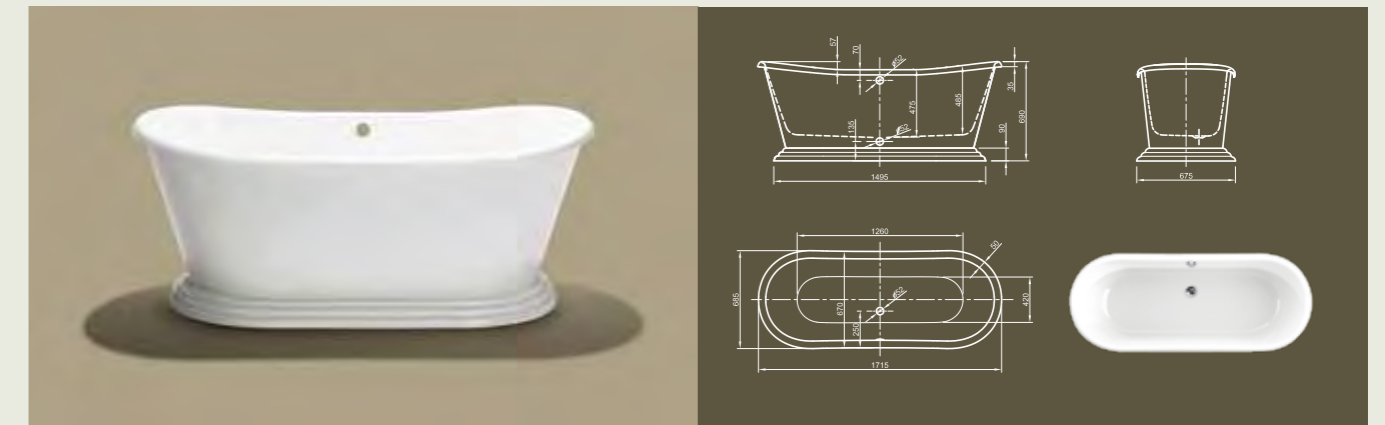

PRINCESS I

Гламурная! Наша трендовая модель Princess классического варианта дизайна усовершенствованна декоративным плинтусом. Эта деталь привнесет индивидуальный штрих в вашу ванную комнату.

Технические характеристики	
Арт. №	0100-081-01
Цвет	Белый
Размер	1700 x 700 x 700 мм (Д x Ш x В)
Вес	53 кг
Объем	225 л
Слив-перелив	Не вмонтирован, заказывается отдельно

Для выбора дальнейших вариантов см. стр. 50