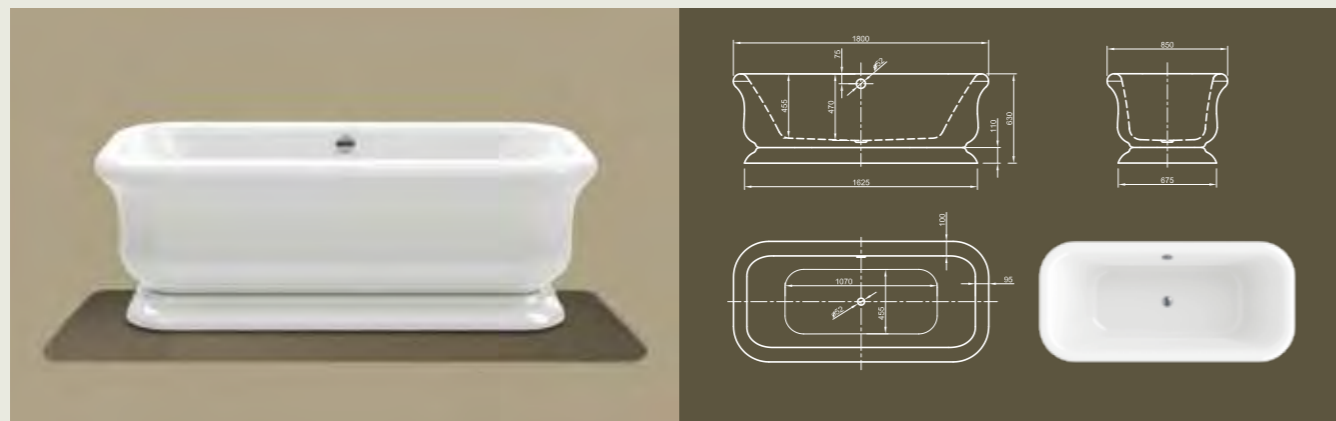

## RETRO

**Эстетический экскурс в минувшие столетия!** Эта эксклюзивная ванна классического варианта дизайна оживляет воспоминания о Римской Империи. Насладитесь роскошным принятием ванны как Цезарь и Клеопатра.

Технические характеристики	
Арт. №	0100-090
Цвет	Белый
Размер	1800 x 850 x 630 мм (Д x Ш x В)
Вес	60 кг
Объем	215 л
Слив-перелив	Система Click-Clack, цвет хром, установлено на заводе производителе

Для выбора дальнейших вариантов см. стр. 50

## PRINCESS I

**Гламурная!** Наша трендовая модель Princess классического варианта дизайна усовершенствованна декоративным плинтусом. Эта деталь привнесет индивидуальный штрих в вашу ванную комнату.

Технические характеристики	
Арт. №	0100-081-01
Цвет	Белый
Размер	1700 x 700 x 700 мм (Д x Ш x В)
Вес	53 кг
Объем	225 л
Слив-перелив	Не вмонтирован, заказывается отдельно

Технические характеристики	
Арт. №	0100-064
Цвет	Белый
Размер	1515 x 725 x 785/570 мм (Д x Ш x В)
Вес	46 кг
Объем	135 л
Слив-перелив	Не вмонтированы, заказываются отдельно
Ножка	„шар и лапа с когтями“, полированная латунь или хром, установлено на заводе производителе