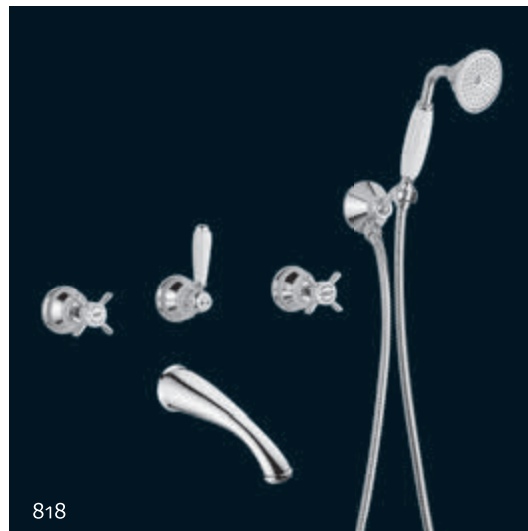

800

818

880

834

800

Gruppo vasca esterno con doccia normale.
External bath mixer with normal shower.

880

Batteria bordo vasca 5 fori.
5 ways bath mixer.

818

Gruppo vasca da incasso.
Built-in bath mixer.

834

Monoforo lavabo scarico automatico 1" 1/4 con flex inox.
Single hole basin mixer automatic pop-up 1" 1/4 with flex.