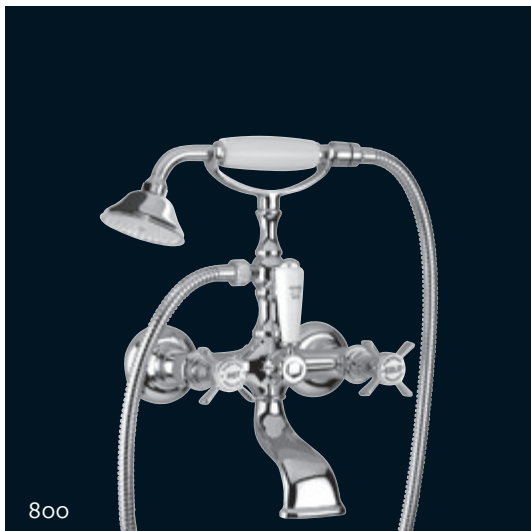

800

818

880

834

800

Gruppo vasca esterno con doccia normale.
External bath mixer with normal shower.

880

Batteria bordo vasca 5 fori.
5 ways bath mixer.

818

Gruppo vasca da incasso.
Built-in bath mixer.

834

Monoforo lavabo scarico automatico 1" 1/4 con flex inox.
Single hole basin mixer automatic pop-up 1" 1/4 with flex.