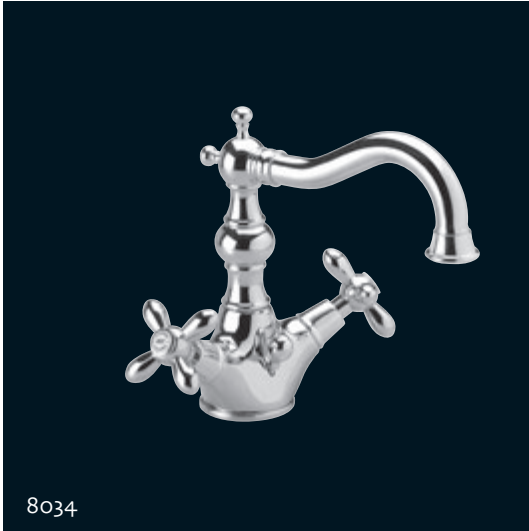

# PRINCETON PLUS

8000  
Gruppo vasca esterno con doccia normale.  
*External bath mixer with normal shower.*

8002  
Gruppo vasca esterno con doccia duplex.  
*External bath mixer with duplex shower.*

8018  
Gruppo vasca da incasso.  
*Built-in bath mixer.*

8080  
Batteria bordo vasca 5 fori.  
*5 ways bath mixer.*

8034

8034

Monoforo lavabo scarico automatico 1" 1/4 con flex inox.  
*Single hole basin mixer automatic pop-up 1" 1/4 with flex.*

8070

8070

Batteria lavabo a parete canna girevole.  
*Wall wash basin mixer swivel spout.*

8069

8069

Batteria lavabo a parete canna cm. 23.  
*Wall wash basin mixer with spout cm. 23.*

8044

8044

Monoforo bidet scarico automatico 1" 1/4 con flex inox.  
*Single hole bidet mixer automatic pop-up 1" 1/4 with flex.*

Rubinetto collo cigno da 1/2" tipo alto.  
*Wash basin pillar tap 1/2" high model.*

PRINCETON PLUS

8012