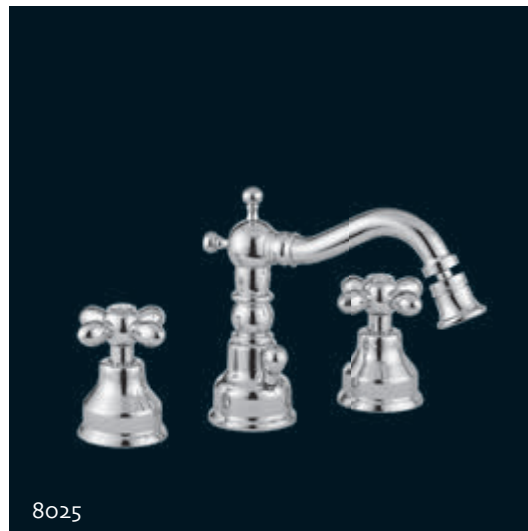

8069

8069

Batteria lavabo a parete canna cm. 23.  
*Wall wash basin mixer with spout cm. 23.*

8044

8044

Monoforo bidet scarico automatico 1" 1/4 con flex inox.  
*Single hole bidet mixer automatic pop-up 1" 1/4 with flex.*

PRINCETON PLUS

8012

8025

8046

8068

8012

Batteria lavabo con scarico automatico 1" 1/4.  
*Wash basin mixer with automatic pop-up 1" 1/4.*

8046

Rubinetto collo cigno da 1/2" tipo alto.  
*Wash basin pillar tap 1/2" high model.*

PRINCETON PLUS

8012