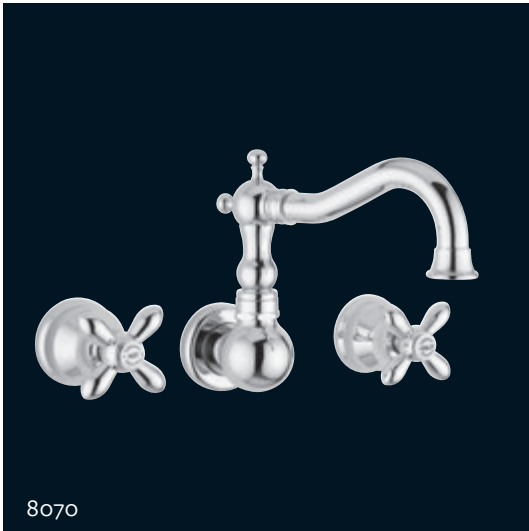

# PRINCETON PLUS

8000  
Gruppo vasca esterno con doccia normale.  
*External bath mixer with normal shower.*

8002  
Gruppo vasca esterno con doccia duplex.  
*External bath mixer with duplex shower.*

8018  
Gruppo vasca da incasso.  
*Built-in bath mixer.*

8080  
Batteria bordo vasca 5 fori.  
*5 ways bath mixer.*

8034

8034

Monoforo lavabo scarico automatico 1" 1/4 con flex inox.  
*Single hole basin mixer automatic pop-up 1" 1/4 with flex.*

8070

8070

Batteria lavabo a parete canna girevole.  
*Wall wash basin mixer swivel spout.*

8069

8069

Batteria lavabo a parete canna cm. 23.  
*Wall wash basin mixer with spout cm. 23.*

8044

8044

Monoforo bidet scarico automatico 1" 1/4 con flex inox.  
*Single hole bidet mixer automatic pop-up 1" 1/4 with flex.*

Rubinetto collo cigno da 1/2" tipo alto.  
*Wash basin pillar tap 1/2" high model.*

PRINCETON PLUS

8012