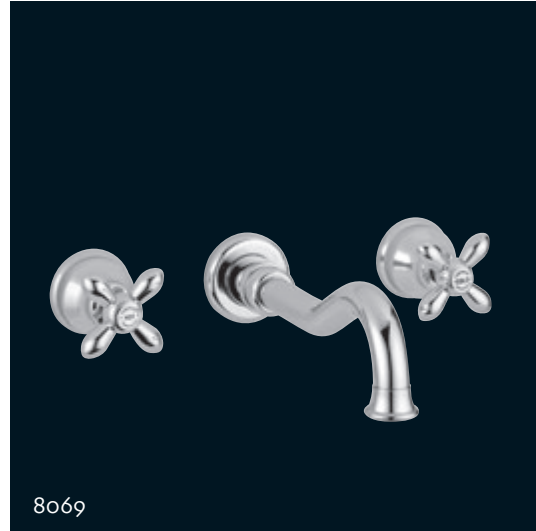

8080  
Batteria bordo vasca 5 fori.  
*5 ways bath mixer.*

8034

8034

Monoforo lavabo scarico automatico 1" 1/4 con flex inox.  
*Single hole basin mixer automatic pop-up 1" 1/4 with flex.*

8070

8070

Batteria lavabo a parete canna girevole.  
*Wall wash basin mixer swivel spout.*

8069

8069

Batteria lavabo a parete canna cm. 23.  
*Wall wash basin mixer with spout cm. 23.*

8044

8044

Monoforo bidet scarico automatico 1" 1/4 con flex inox.  
*Single hole bidet mixer automatic pop-up 1" 1/4 with flex.*

Rubinetto collo cigno da 1/2" tipo alto.  
*Wash basin pillar tap 1/2" high model.*

PRINCETON PLUS

8012