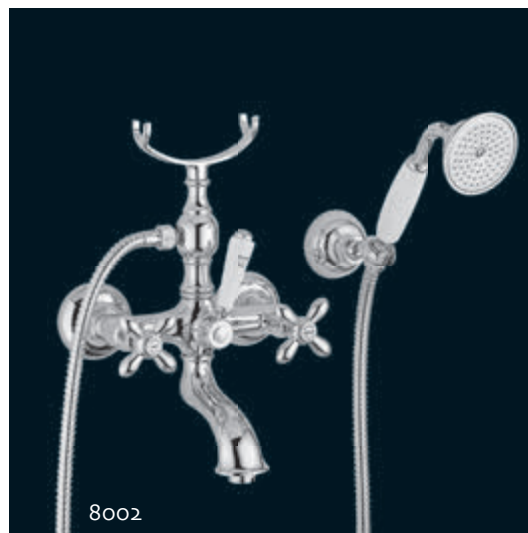

# PRINCETON PLUS

8000  
Gruppo vasca esterno con doccia normale.  
*External bath mixer with normal shower.*

8002  
Gruppo vasca esterno con doccia duplex.  
*External bath mixer with duplex shower.*

8018  
Gruppo vasca da incasso.  
*Built-in bath mixer.*

8080  
Batteria bordo vasca 5 fori.  
*5 ways bath mixer.*

8034

8034

Monoforo lavabo scarico automatico 1" 1/4 con flex inox.  
*Single hole basin mixer automatic pop-up 1" 1/4 with flex.*

8070

8070

Batteria lavabo a parete canna girevole.  
*Wall wash basin mixer swivel spout.*

8069

8069

Batteria lavabo a parete canna cm. 23.  
*Wall wash basin mixer with spout cm. 23.*

8044

8044

Monoforo bidet scarico automatico 1" 1/4 con flex inox.  
*Single hole bidet mixer automatic pop-up 1" 1/4 with flex.*

Rubinetto collo cigno da 1/2" tipo alto.  
*Wash basin pillar tap 1/2" high model.*

PRINCETON PLUS

8012