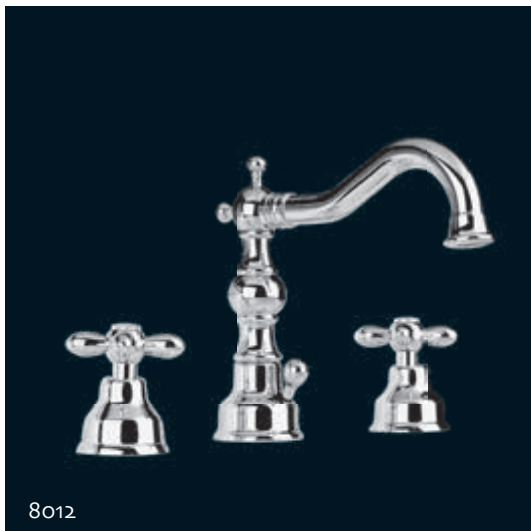

8069

8069

Batteria lavabo a parete canna cm. 23.  
*Wall wash basin mixer with spout cm. 23.*

8044

8044

Monoforo bidet scarico automatico 1" 1/4 con flex inox.  
*Single hole bidet mixer automatic pop-up 1" 1/4 with flex.*

PRINCETON PLUS

8012

8025

8046

8068

8012

Batteria lavabo con scarico automatico 1" 1/4.  
*Wash basin mixer with automatic pop-up 1" 1/4.*

8046

Rubinetto collo cigno da 1/2" tipo alto.  
*Wash basin pillar tap 1/2" high model.*

PRINCETON PLUS

8012