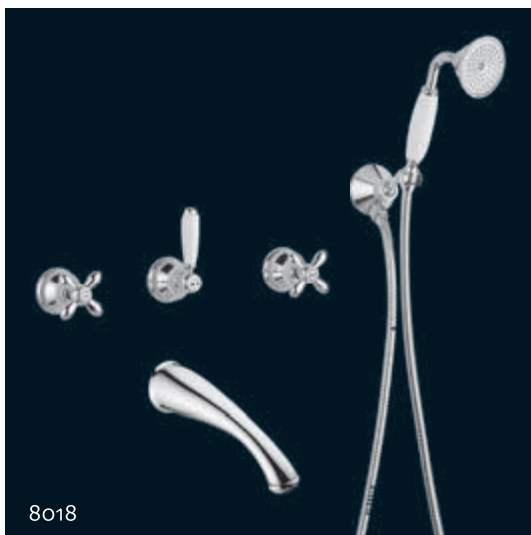

8000
Gruppo vasca esterno con doccia normale.
External bath mixer with normal shower.