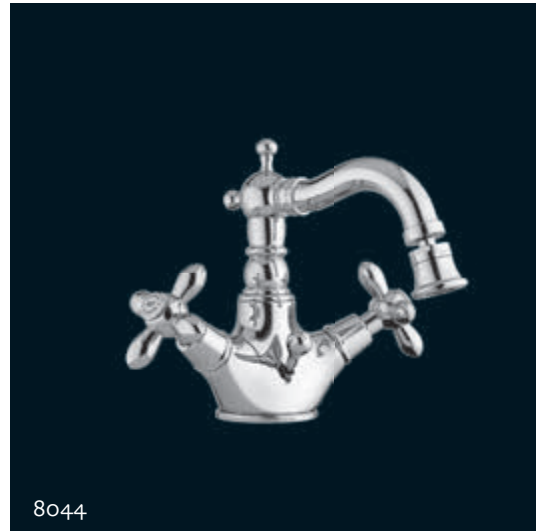

8080  
Batteria bordo vasca 5 fori.  
*5 ways bath mixer.*

8034

8034

Monoforo lavabo scarico automatico 1" 1/4 con flex inox.  
*Single hole basin mixer automatic pop-up 1" 1/4 with flex.*

8070

8070

Batteria lavabo a parete canna girevole.  
*Wall wash basin mixer swivel spout.*

8069

8069

Batteria lavabo a parete canna cm. 23.  
*Wall wash basin mixer with spout cm. 23.*

8044

8044

Monoforo bidet scarico automatico 1" 1/4 con flex inox.  
*Single hole bidet mixer automatic pop-up 1" 1/4 with flex.*