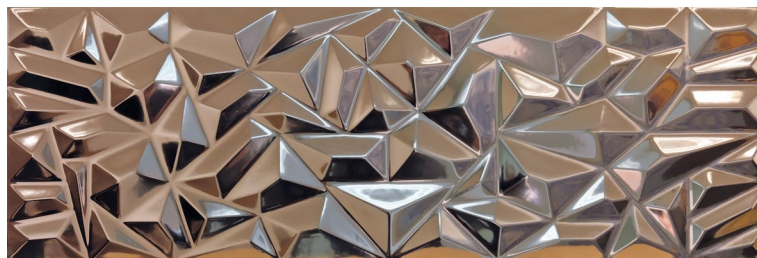

PRISMA BRONZE

33.3x100 cm (x12.0 mm) 13"x39 1/2"
100179208 - V1289915 - G291

Butech: *Recomienda junta / Recommends joint*

Colorstuk Especial N Graphite 100238260 - B24302058

MANIPULAR CON CUIDADO
HANDLE WITH CARE

METALIZADO
METALIC

DESTONIFICACIÓN
TONAL VARIATION

PRISMA SILVER & BRONCE

No limpiar con productos que contengan ácidos o álcalis, consultar las instrucciones de colocación y mantenimiento en la Guía Técnica
Don't clean with products which contain acids or alkalis, see Technical Guide for tile laying and maintenance instructions

PRISMA

Consultar las instrucciones de colocación y mantenimiento en la Guía Técnica
See Technical Guide for tile laying and maintenance instructions

EMBALAJE PACKAGING	x CAJA BOX			x PALET			ADHESIVO*
	Piezas	M² (1)	Kg (1)	Caja	M² (1)	Kg (1)	Butech
Prisma 33.3x100 cm	3	0.99	18.20	32	31.97	582	One-flex Premium / Fr-one n
Prisma White & White Matt 33.3x100 cm	3	0.99	18.78	55	54.94	1033	

(1)Valores aproximados *Approximated values*

*Recomendación para soporte de mortero en interiores **Interior installation over cement mortar substrate*