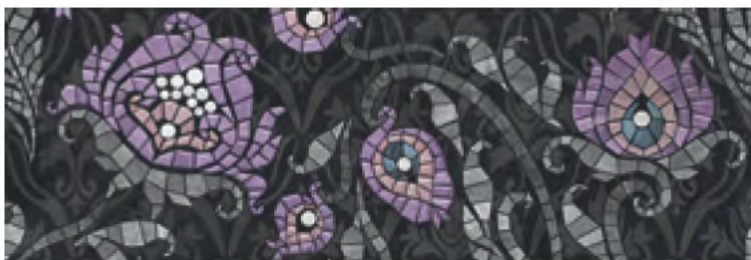

Decor. Cartago Negro (set 2 pzs.)

TG AB9FG-S

25 X 75