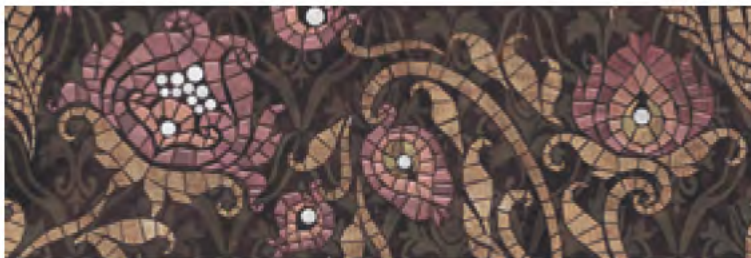

25 X 75

Precorte 20 Prisma Buerdeos

25 X 75

Prisma Buerdeos

TG AB9FK-S

25 X 75

Decor. Cartago Marrón (set 2 pzs.)

25 X 75