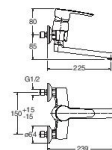

KN 406

51 cromato 02 bianco 86 sfumato