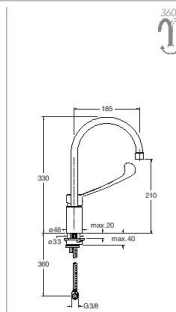

51 cromato

#CR13922QD0

KW 522