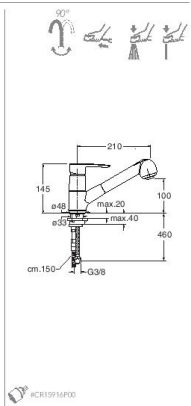

51 cromo / 02 bianco / 86 sfumato