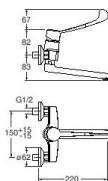

KW 455

51 cromato