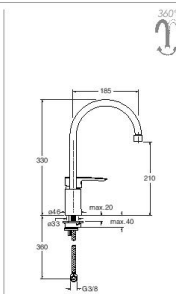

51 cromato 02 bianco 86 sfumato

#CR13911PFD

KN 522