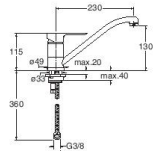

51 cromato 02 bianco 86 sfumato

KR 521