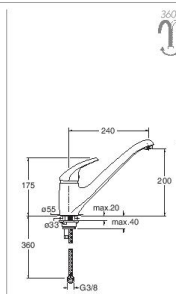

51 cromato

#CR13922QD0

KO 521