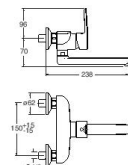

KN 405

51 cromato 02 bianco 86 sfumato