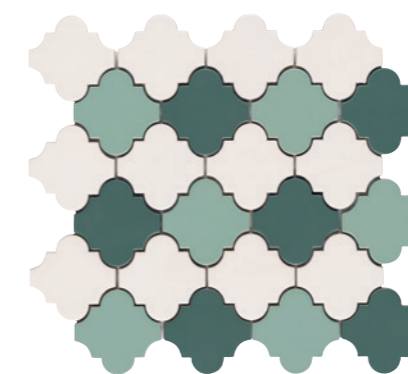

P. ROUGE 10,5 x 6,5 (G 50) 4" x 2,5" m²

P. POMME 10,5 x 6,5 (G 50) 4" x 2,5" m²

P. VERT 20,5 x 12 (G 46) 8" x 4,7"
10,5 x 6,5 (G 50) 4" x 2,5" m²

P. EAU 20,5 x 12 (G 46) 8" x 4,7"
10,5 x 6,5 (G 50) 4" x 2,5" m²

P. BLEU 20,5 x 12 (G 46) 8" x 4,7"
10,5 x 6,5 (G 50) 4" x 2,5" m²

P. NOIR 20,5 x 12 (G 46) 8" x 4,7"
10,5 x 6,5 (G 50) 4" x 2,5" m²

ENMALLADOS PERSONALIZADOS

CUSTOM ON A MESH

Disponible en todos los colores
Availables in all colors

DECOR PROVENZAL LISE
38,5 x 42 (G 52) 15" x 16,5"
m²

DECOR PROVENZAL TROIS
38,5 x 42 (G 61) 15" x 16,5"
m²

DECOR PROVENZAL TROIS
38,5 x 42 (G 61) 15" x 16,5"
m²