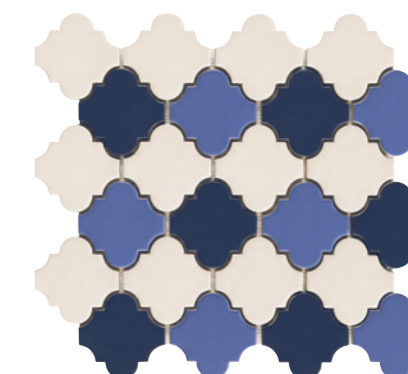

P. ROUGE 10,5 x 6,5 (G 50) 4" x 2,5" m²

P. POMME 10,5 x 6,5 (G 50) 4" x 2,5" m²

P. VERT 20,5 x 12 (G 46) 8" x 4,7"
10,5 x 6,5 (G 50) 4" x 2,5" m²

P. EAU 20,5 x 12 (G 46) 8" x 4,7"
10,5 x 6,5 (G 50) 4" x 2,5" m²

P. BLEU 20,5 x 12 (G 46) 8" x 4,7"
10,5 x 6,5 (G 50) 4" x 2,5" m²

P. NOIR 20,5 x 12 (G 46) 8" x 4,7"
10,5 x 6,5 (G 50) 4" x 2,5" m²

ENMALLADOS PERSONALIZADOS

CUSTOM ON A MESH

Disponible en todos los colores
Availables in all colors

DECOR PROVENZAL LISE
38,5 x 42 (G 52) 15" x 16,5"
m²

DECOR PROVENZAL TROIS
38,5 x 42 (G 61) 15" x 16,5"
m²

DECOR PROVENZAL TROIS
38,5 x 42 (G 61) 15" x 16,5"
m²