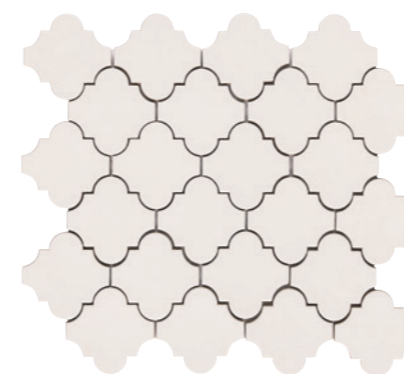

P. ROUGE 10,5 x 6,5 (G 50) 4" x 2,5" m²

P. POMME 10,5 x 6,5 (G 50) 4" x 2,5" m²

P. VERT 20,5 x 12 (G 46) 8" x 4,7"
10,5 x 6,5 (G 50) 4" x 2,5" m²

P. EAU 20,5 x 12 (G 46) 8" x 4,7"
10,5 x 6,5 (G 50) 4" x 2,5" m²

P. BLEU 20,5 x 12 (G 46) 8" x 4,7"
10,5 x 6,5 (G 50) 4" x 2,5" m²

P. NOIR 20,5 x 12 (G 46) 8" x 4,7"
10,5 x 6,5 (G 50) 4" x 2,5" m²

ENMALLADOS PERSONALIZADOS

CUSTOM ON A MESH

Disponible en todos los colores
Availables in all colors