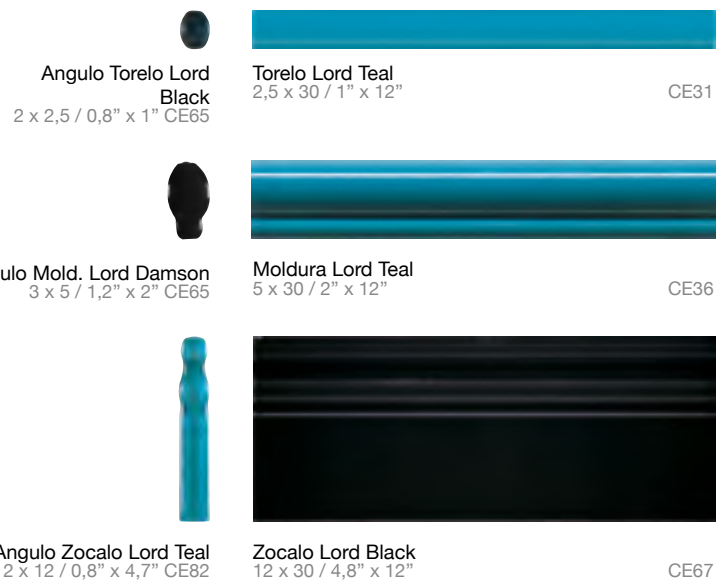

Piezas especiales. Special pieces. Pièces spéciales. Spezialteile. Специальные элементы