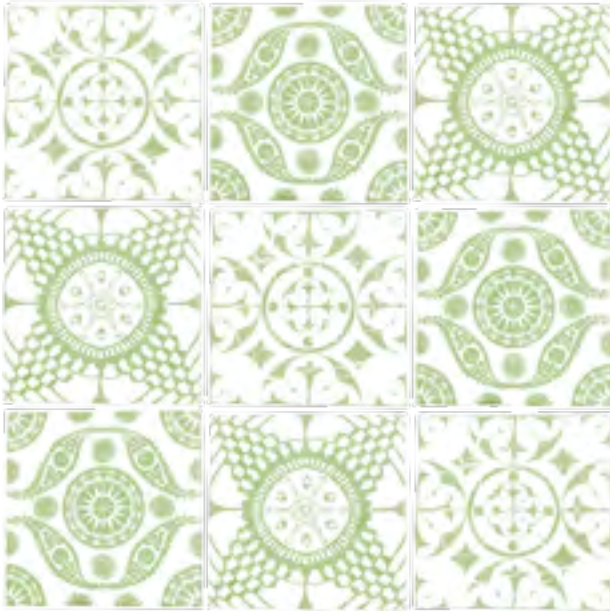

# SERIE MANISES

Bases. Wall tiles. Carreaux. Wandfliesen. фоновая плитка.

 13 x 13 cm / 5,2" x 5,2"

Manises Mosaic kiwi  
CEM08 

\*3 Diseños dentro de la caja / 3 Designs inside the box / 3 Dessins melangées dans la boîte  
3 Designs im Paket / Декоры в одной коробке имеют три разных рисунка