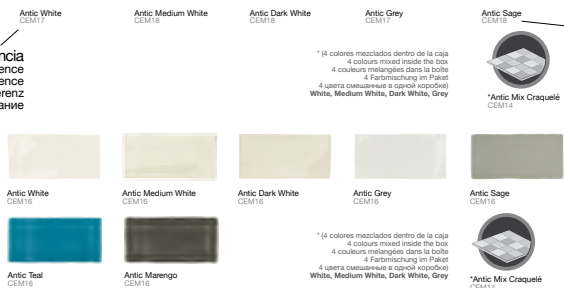

SERIE ANTIC CRAQUELÉ

13 x 13 / 5,2" x 5,2" - 7,5 x 15 cm / 3" x 6"

	Base	Toreto	Moldura	Moldura	Moldura
Base	7,5x13 / 3" x 6"	88	16,73	1	60
Base	13x13 / 5,2" x 5,2"	17	4	1	56
Toreto	2x15 / 0,8" x 6"	60	4		
Moldura	5x15 / 2" x 6"	42	5,3		
Moldura	5x13 / 2" x 5,2"	54	6,5		
Moldura	7,5x13 / 3" x 5,2"	84	14		

código de precio
price code
code de prix
Preiscode
код цены

CEVICA

11

SIMBOLOGÍA

Symbolism / Symbologie / Symbole / символы

Revestimiento
Wall tiles
Faïences murales
Wandfliesen
Настенная плитка

Pavimento
Floor tiles
Revêtement de sol
Fussbodenfliesen
Напольная плитка

Contorno irregular
Irregular contour
Contour irrégulier
Unregelmässige Kanten
Неровный контур

No repetitivo
Non repetitive
Non répétitif
Keine wiederholung
Не повторяющийся

Brillo
Shiny
Brillant
Glaenzend
Глянцевая

Mate
Matt
Mate
Matt
Матовая

Varios moldes
Several molds
Plusieurs moules
Verschiedene Matrizen
Различные формы

Mix de colores
Mix of colours
Mix de couleurs
Farbmischung
Смешанные цвета

Destonificado
Shade variation
Nuancé
Farbabweichungen
Неоднородно
тонируванная

Espesorado
Extra thickness
Plus épais / surépaisseur
Dickerer Scherben
Утолщённая

Pintado a mano
Handpainted
Peint à la main
Handgemalt
Ручная роспись

Si encimeras
Ok kitchen worktops
Bon pour plan de travail
Geeignet fuer
Kuechenarbeitsplatten
Для столешниц

No encimeras
Not ok kitchen worktops
Non recommandé pour plan de travail
Nicht geeignet fuer
Kuechenarbeitsplatte
Не для столешниц

Mosaico enmallado
Net mosaic
Mosaïque sur filet
Mosaik in matten - netzfliesen
Мозаика на сетке

Junta Recomendada
Recommended joint
Joint recommandé
Empfehlen Befugung
Рекомендуемая ширина шва

Efecto Craquelé
Effet craquelé
Crakle effect
Kraquele-effekt
эффeкт Кракеле

Modelo
Model
Modèle
Modell
Модель

Medida
Size
Dimension
Maß
Размер

Pzs/Caja
Pcs/Box
Pcs/Boîte
stck/Paket
ед/коробка

Kg/Caja
Kg/Box
Kg/Boîte
Kg/paket
Kг/коробка

M²/Caja
Sqm/Box
m²/Boîte
m²/Paket
m²/коробка

Caja/Pallet
Box/Pallet
Boîte/Pall.
Pakete/palette
Коробка/паллет

Caja/Europallet
Box/Europallet
Boîte/Europalette
Pakete/Europalette
Коробка/еуро паллет

Pasta roja / Red body / Pâte rouge
Roter Scherben / Красная глина

Pasta blanca / White body / Pâte blanche
Weisser Scherben / Белая глина