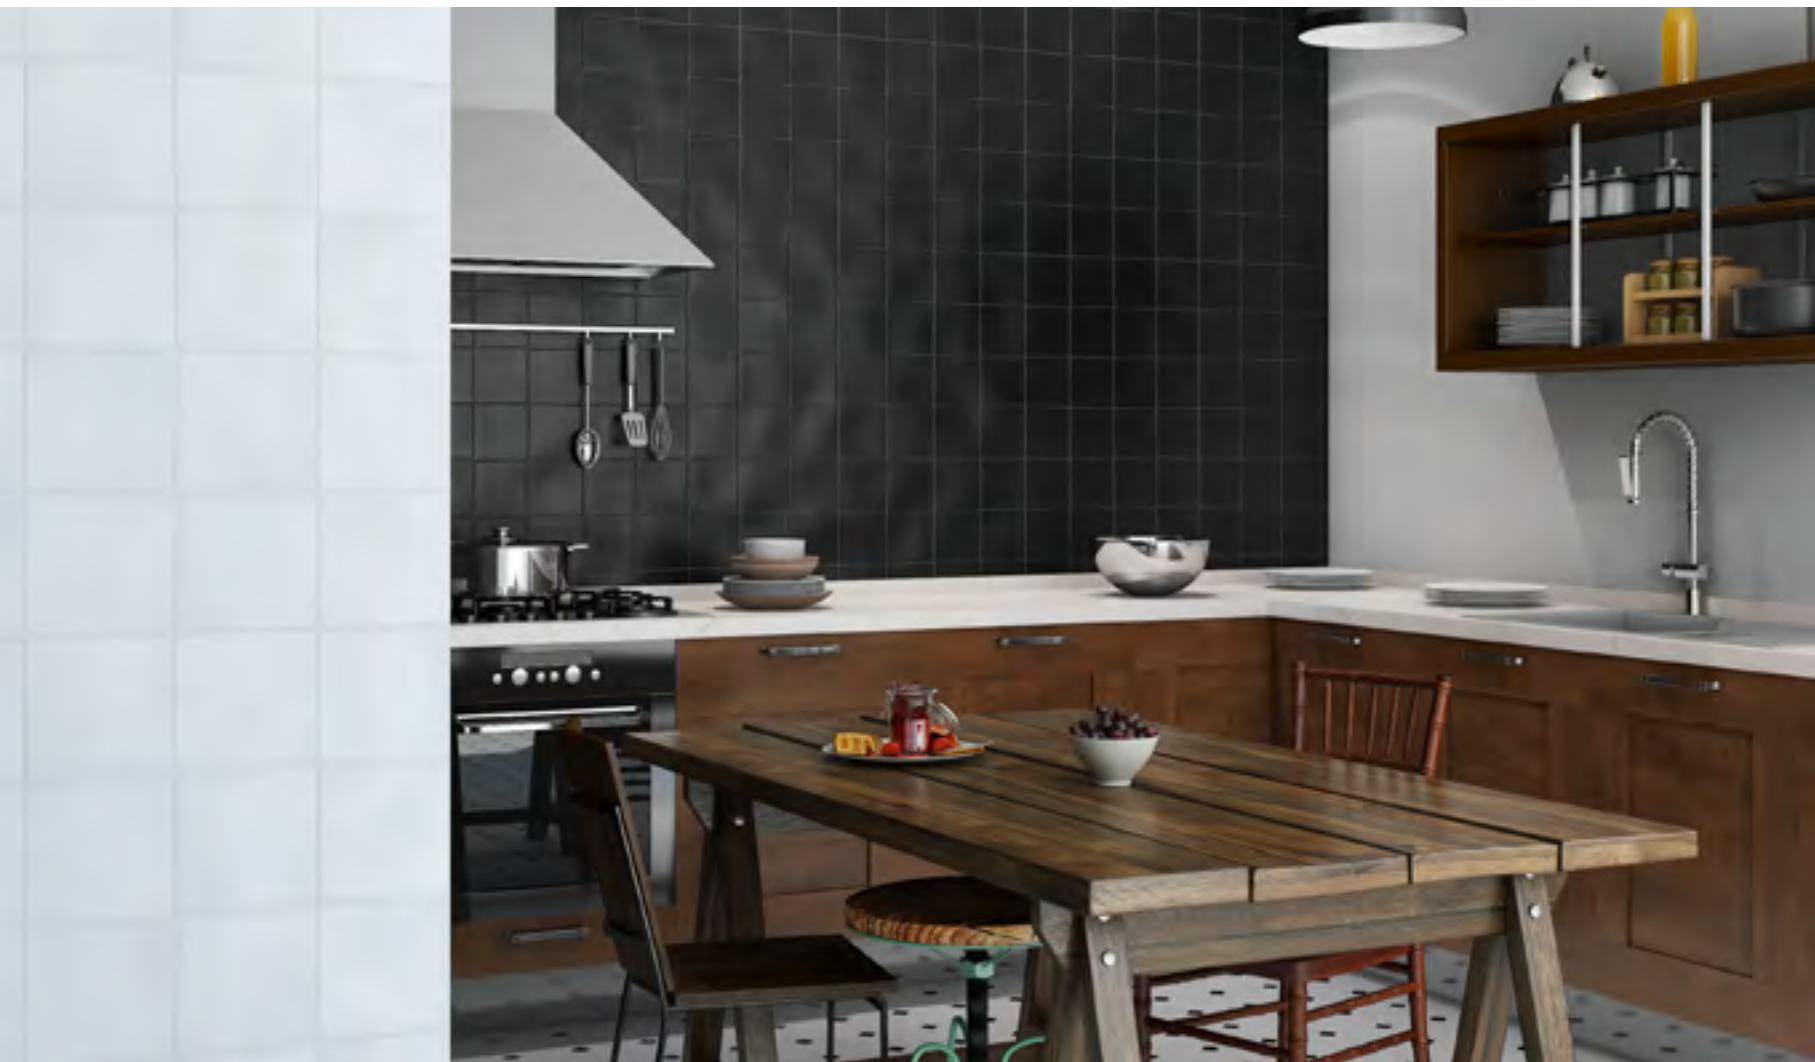

SERIE
ANTIC MATE