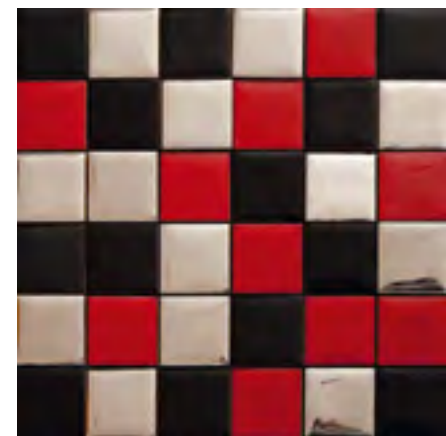

Conic Naranja  
CEM13

Conic Negro  
CEM08

Decorados. Decors. Décors. Dekorierte fliesen. Декорация

Malla Conic Primavera  
30 x 30 / 12" x 12" CE93

Malla Conic Verano  
30 x 30 / 12" x 12" CE93

Malla Conic Dark  
30 x 30 / 12" x 12" CE105