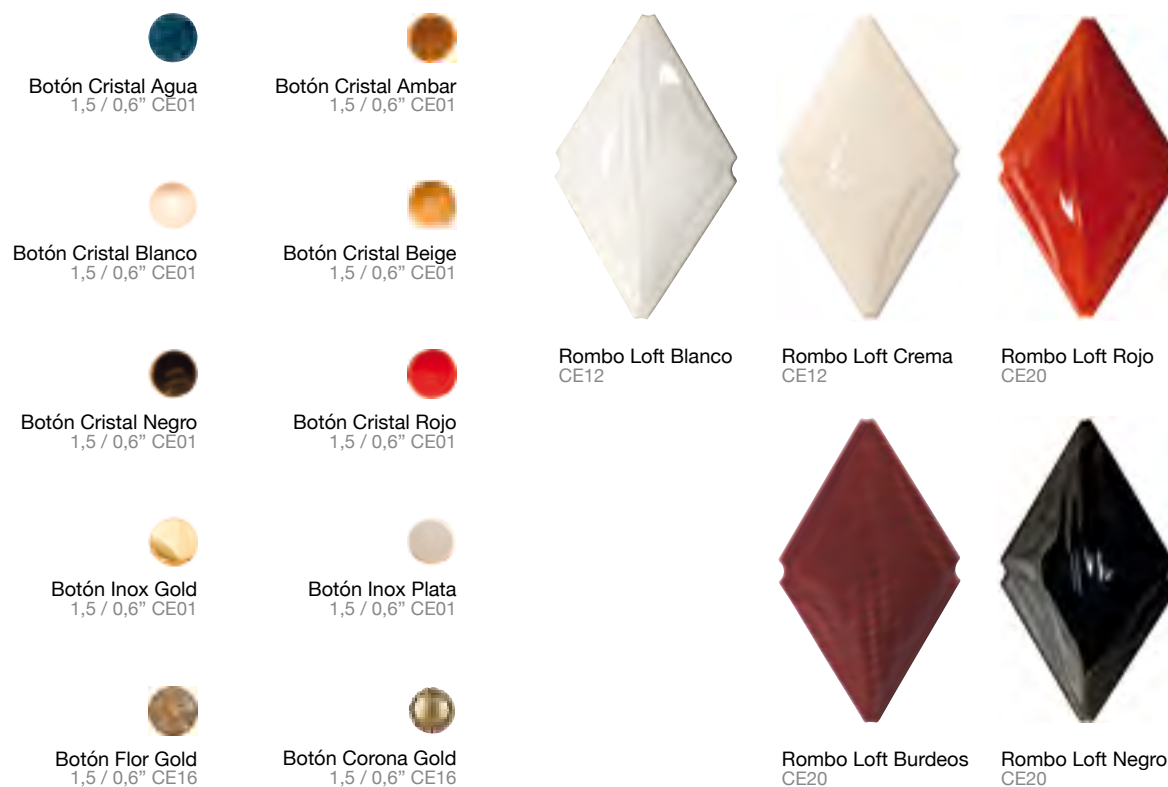

SERIE ROMBO LOFT

Bases. Wall tiles. Carreaux. Wandfliesen. фоновая плитка.

12 x 20 cm / 4,8" x 8"

El tamaño de los botones está impreso en un tamaño superior al proporcional para facilitar la visibilidad en el catálogo.
The buttons have been printed on a larger size than proportional to facilitate visibility in the catalog.
La taille des boutons a été majorée par rapport à la taille réelle afin d'en faciliter la visibilité.
Achtung! Die Kноepfe sind groesser im katalog gedruckt als in der Wirklichkeit, damit man diese besser sehen kann.
Размер вставок для удобного просмотра изображен в пропорционально большем оригиналу размере.

Base	12x20 / 4,8"x8"	80	14,00	1	64	72
Botones Cristal	1,5 / 0,6"	80	0,24			
Botones Decorados	1,5 / 0,6"	80	0,32