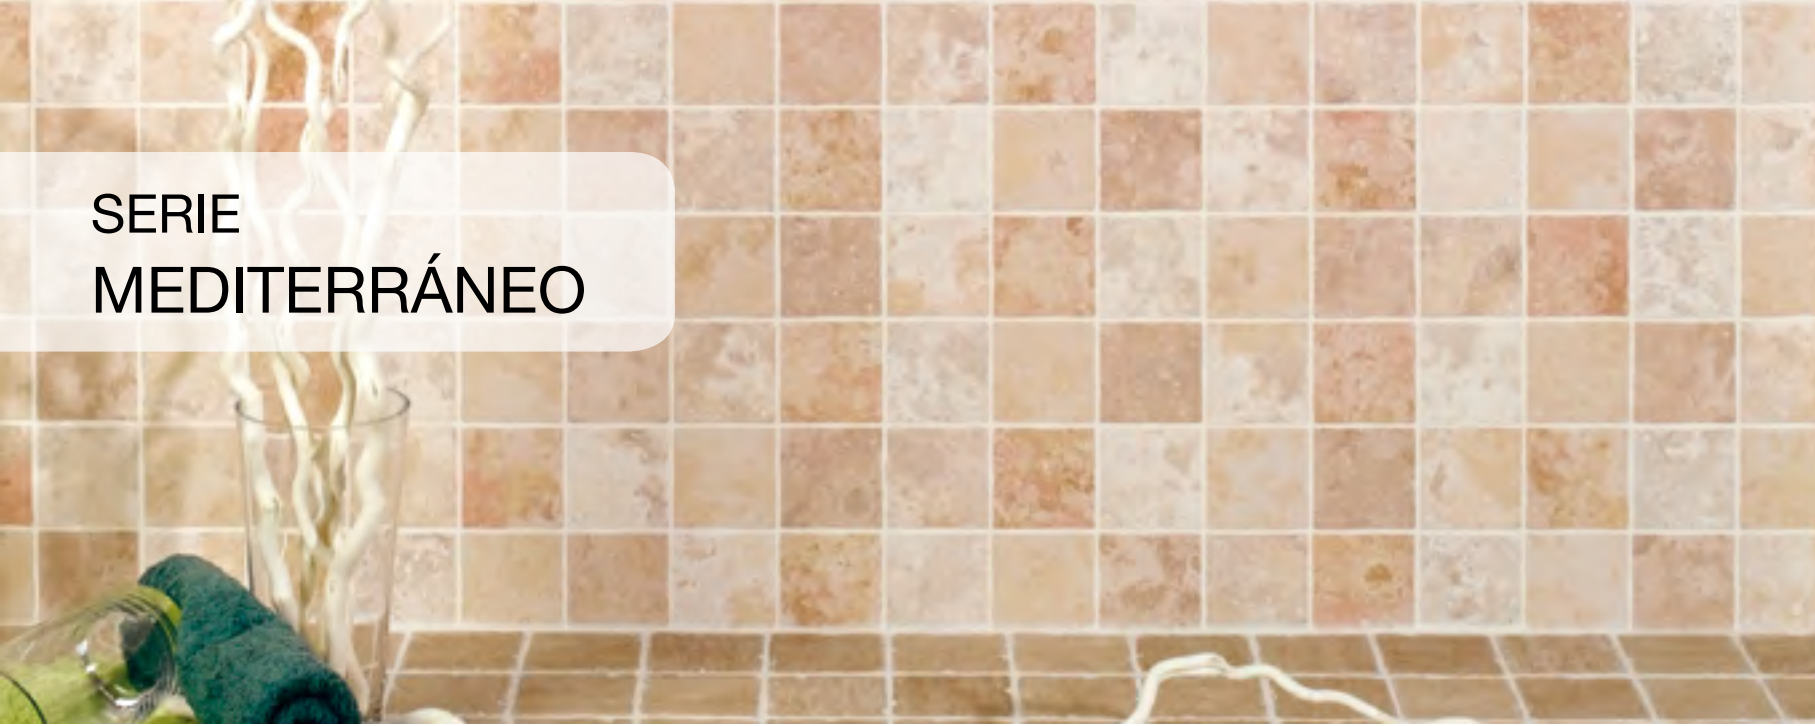

# SERIE MEDITERRÁNEO

Bases. Wall tiles. Carreaux. Wandfliesen. фоновая плитка.

9,8 x 9,8 cm / 3,92" x 3,92"

Mediterráneo Beige  
LB02

Mediterráneo Ocre  
LB02

Mediterráneo Mármol  
LB02

Mediterráneo Marrón  
LB02