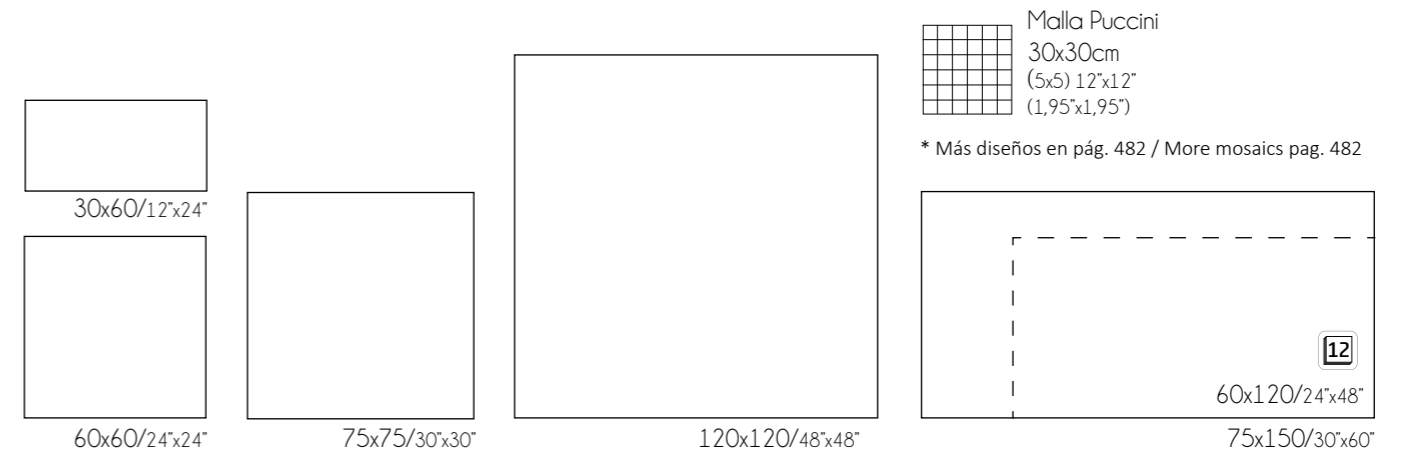

Wall Tile: Puccini Perla 60x120 / 24"x48"  
 Floor Tile: Puccini Perla 120x120 / 48"x48"

# Puccini

Características técnicas / Technical features

Formatos / Sizes

Colores / Colours

Packing list

Código de tarifa / Price list

Formato/Size	pz/cj	m <sup>2</sup> /cj	kg / cj	cj/pl	m <sup>2</sup> /pl	kg / pl
30x60	6	1,08	22	48	51,84	1076
60x60	4	1,44	30,20	30	43,20	926
75x75	3	1,69	41,20	30	50,70	1256
60x120	2	1,44	34	32	46,08	1113
75x150	1	1,13	28	40	45,2	1184
120x120	1	1,44	38,4	36	51,84	1422

Formato/Size	Código de tarifa Satinado/ Price list Satin	Código de tarifa Pulido/ Price list Polished
30x60	LM0450	LP0450
60x60	LM0840	LP0840
75x75	LM0875	LP0875
60x120	LM0869	LP0869
75x150	LM0350	LP0350
120x120	LM0120	LP0120