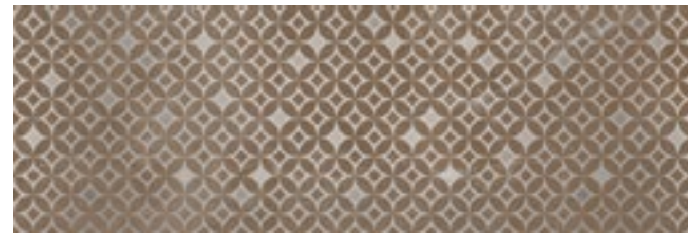

MAGNUS TABAC
30x90 RECT [29,6x88,8x1,23 cm] P91 / peça-peça