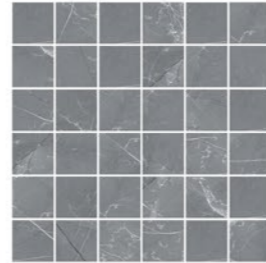

STONE POLISHED COLLECTION

PULPIS 40

Елегантний кузен білого мармуру, з яким можна створити як мінімалістичний, так і вишукано виразний інтер'єр.

An elegant white marble's cousin suitable both for a minimalist and exquisitely expressive interior.

Настінна плитка / Wall tile / 240120 40 071/L
Плитка для підлоги / Floor tile / 6060 40 071/L
Зона ресепшн / Reception zone / 240120 31 071/L

M 40 071

Мозаїка / Mosaic ст. 47

240x120

120x60

60x60

Колір
Colour