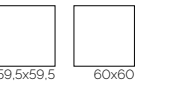

PULPIS

60x60 / 23.6"x23.6"
PORCEL. BRILLO

59.5x59.5 / 23.4"x23.4"
PORCEL. BRILLO RECT.

PULPIS GREY 60x60

PULPIS

PULPIS WHITE

PULPIS MARFIL

PULPIS GREY

FORMATO SIZE FORMAT	KG / CAJA KG / BOX KG / BOÎTE	PIEZAS / CAJA PIECES / BOX PIÈCES / BOÎTE	M ² / CAJA SQM / BOX M ² / BOÎTE	CAJAS / PALET BOXES / PALLET BOÎTES / PALETTE	M ² / PALET SQM / PALLET M ² / PALETTE	PALET KG NT PALLET NT KG PALETTE KG NT	PALET KG BR PALLET GR KG PALETTE KG BR
60x60 / 23.6"x23.6"	32.08	4	1.44	36	51.84	1155	1167
59.5x59.5 / 23.4"x23.4" RECT.	30.30	4	1.42	30	42.60	923	1050